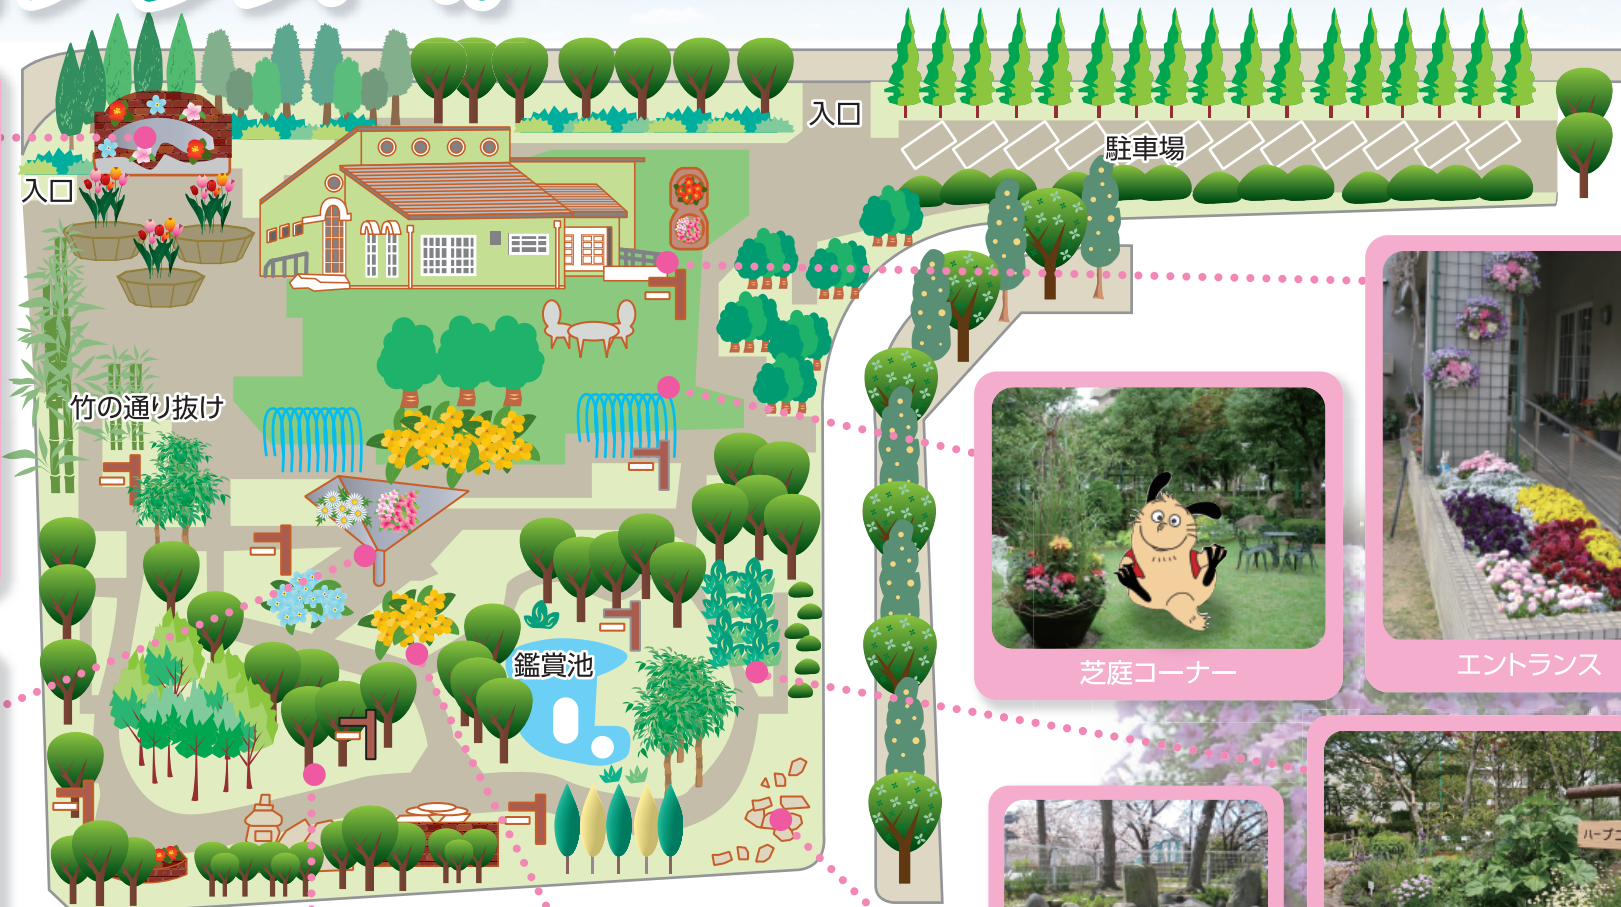

# 花いっぱいの 街中のオアシスへ!

四季の花に囲まれた「花と緑の学習園」は気軽に花づくりや緑について学べるいこいの空間です。  
相談員による緑化相談や子どもも楽しめる図書コーナーがあり、毎週様々な講習会を行っています。  
国道2号線、JR西明石駅からのアクセスのよい便利な施設です。

入口広場

鏡の木コーナー

花木コーナー

花壇

芝庭コーナー

エントランス

山野草コーナー

ハーブコーナー