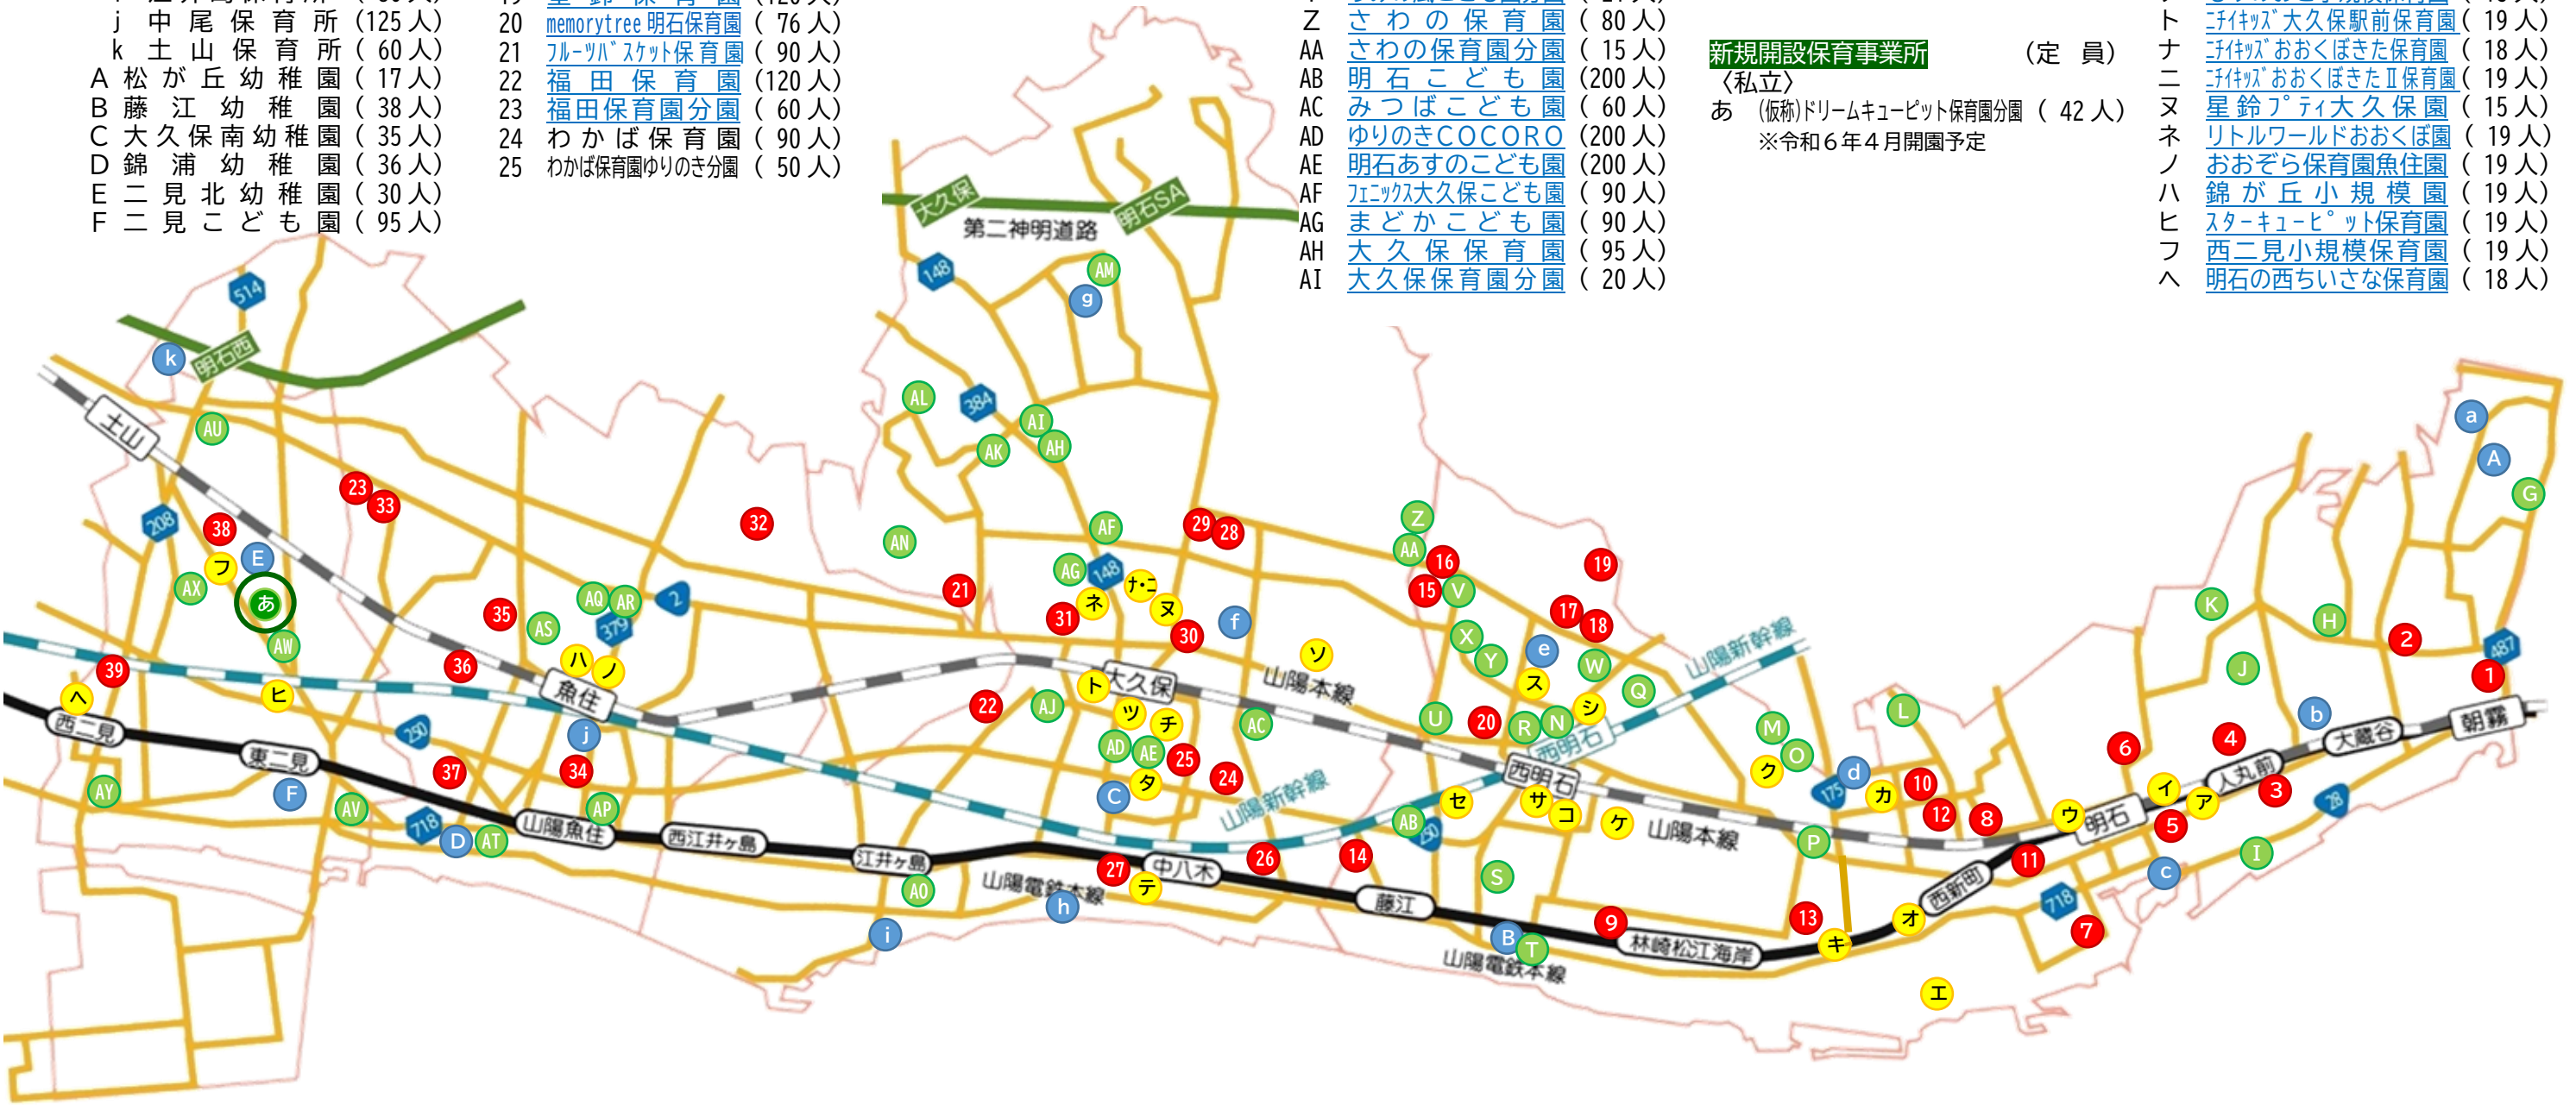

1. (定員)
1. AJ わかばこども園 (80人)
  2. AK サイトキュービット保育園 (80人)
  3. AL 山手台こども園 (80人)
  4. AM 山手台こども園分園 (20人)
  5. AN 大久保てっぺんこども園 (105人)
  6. AO えいの里保育園 (90人)
  7. AP すみよしこども園 (90人)
  8. AQ 魚住保育園 (80人)
  9. AR 魚住保育園魚住駅前分園 (50人)
  10. AS 魚住保育園 第二分園 ナーサリー (20人)
  11. AT 明石さくらんぼこども園 (90人)
  12. AU あかつきの森こども園 (90人)
  13. AV ドリームキュービット保育園 (80人)
  14. AW リトルキュービット保育園 (80人)
  15. AX 野の花こども園 (60人)
  16. AY みらい保育園 (80人)

1. **小規模保育事業所** (定員)
1. ア ちゃいるど一む天文 (19人)
  2. イ 保育ルームあかしいさなCOCORO (19人)
  3. ウ エステイールド保育園明石駅前園 (18人)
  4. エ クレーシユのぞみえん (18人)
  5. オ おおぞら保育園西新町園 (19人)
  6. カ エステイールド保育園明石園 (18人)
  7. キ はやしのちいさな保育園 (19人)
  8. ク ほしぞら保育園 (19人)
  9. ケ ゆたかの花保育園 (15人)
  10. コ フルーツバスケットすえひろ保育園 (19人)
  11. サ えみか保育園にしあかし (12人)
  12. シ ステラートキッズ保育園 (18人)
  13. ス 小久保保育園 (19人)
  14. セ 明石こども小規模園 (15人)
  15. ソ サンライズキッズ保育園明石園 (19人)
  16. タ ガルパおおくぼおひなみ保育園 (19人)
  17. チ クレーシユゆりのきえん (18人)
  18. ツ 保育ルームゆりのきちいさなCOCORO (19人)
  19. テ もりのおと小規模保育園 (15人)
  20. ト コイッヅ大久保駅前保育園 (19人)
  21. ナ コイッヅおおくぼきた保育園 (18人)
  22. ニ コイッヅおおくぼきたII保育園 (19人)
  23. ヌ 星鈴プティ大久保園 (15人)
  24. ネ リトルワールドおおくぼ園 (19人)
  25. ノ おおぞら保育園魚住園 (19人)
  26. ハ 錦が丘小規模園 (19人)
  27. ヒ スターキュービット保育園 (19人)
  28. フ 西二見小規模保育園 (19人)
  29. ヘ 明石の西ちいさな保育園 (18人)

1. **新規開設保育事業所** (定員)
2. 〈私立〉
3. あ (仮称)ドリームキュービット保育園分園 (42人)
4. ※令和6年4月開園予定

1. **公立保育所・認定こども園** (定員)
1. a 松が丘保育所 (130人)
  2. b 明南保育所 (80人)
  3. c 明南保育所分園 (16人) (休園中、2023年度未開園)
  4. d 王子保育所 (60人)
  5. e 鳥羽保育所 (110人)
  6. f 松陰保育所 (120人)
  7. g 高丘保育所 (121人)
  8. h 八木保育所 (70人)
  9. i 江井島保育所 (80人)
  10. j 中尾保育所 (125人)
  11. k 土山保育所 (60人)
  12. A 松が丘幼稚園 (17人)
  13. B 藤江幼稚園 (38人)
  14. C 大久保南幼稚園 (35人)
  15. D 錦浦幼稚園 (36人)
  16. E 二見北幼稚園 (30人)
  17. F 二見こども園 (95人)