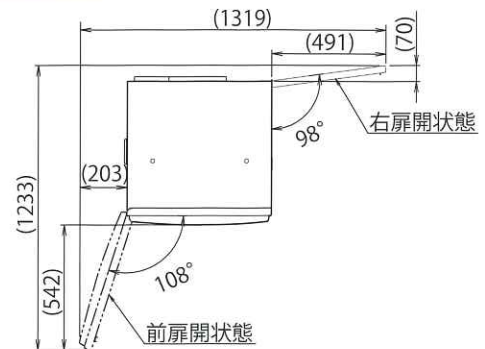

- ・防犯対策構造
- ・硬貨複数枚投入方式
- ・カラー表示パネル
- ・パーキングバス対応(2線式)
- ・駐車券4方向読取対応^{※1}
- ・IC/クレジットカード装着対応^{※1}
- ・新・磁気式共通駐車サービス券対応^{※1,2}

※1：オプション
※2：社団法人全日本駐車場協会(JPA)企画

全自動精算機 AP-685 (標準仕様)

使用電源	AC100V ± 10% 50 / 60Hz
消費電力	待機時 220VA 以下 最大 540VA 以下 (寒冷地仕様を除く)
質量	270Kg 以下
外形寸法	640 (W) × 1395 (H) × 642 (D)
使用貨幣	10円、50円、100円、500円硬貨、1000円、2000円、5000円 [※] 、10000円 [※] 紙幣 <small>※選流式紙幣リーダ搭載の場合</small>