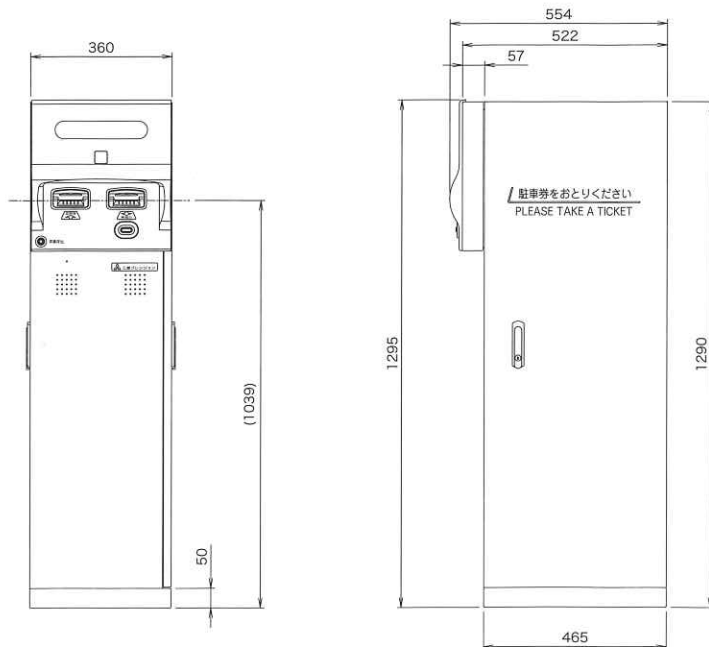

- ・磁気定期券リーダー
- ・非接触ICカードリーダー
- ・時計表示部

駐車券発行機 TD-685 (標準仕様)

ロール型駐車券タイプ

使用電源	AC100V ± 10% 50 / 60Hz
消費電力	400VA 以下
質量	100Kg 以下 (駐車券を除く)
外形寸法	360 (W) × 1295 (H) × 554 (D)

ファンフォールド型駐車券タイプ

使用電源	AC100V ± 10% 50 / 60Hz
消費電力	400VA 以下
質量	90Kg 以下 (駐車券を除く)
外形寸法	360 (W) × 1295 (H) × 554 (D)