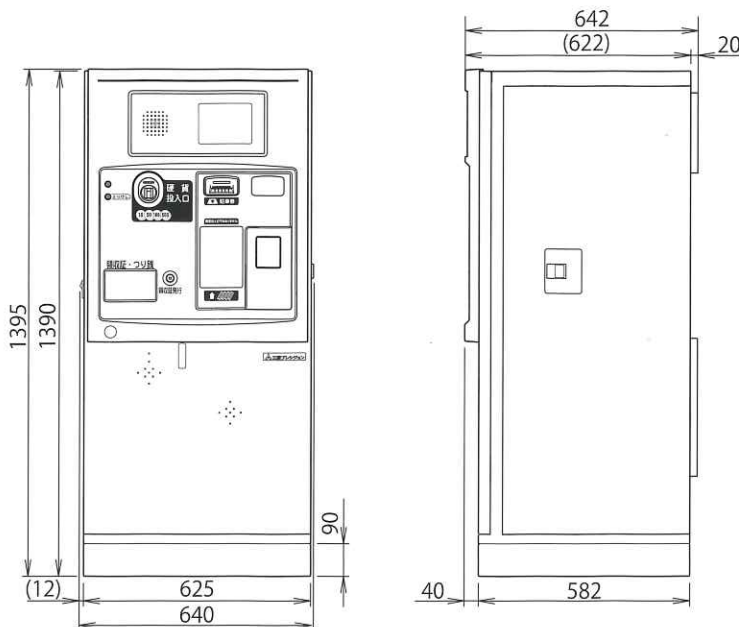

- ・防犯対策構造
- ・硬貨複数枚投入方式
- ・カラー表示パネル
- ・パーキングバス対応(2線式)
- ・駐車券4方向読取対応^{※1}
- ・IC/クレジットカード装着対応^{※1}
- ・新・磁気式共通駐車サービス券対応^{※1,2}

※1：オプション
※2：社団法人全日本駐車場協会(JPA)企画

全自動精算機 AP-685 (標準仕様)

使用電源	AC100V ± 10% 50 / 60Hz
消費電力	待機時 220VA 以下 最大 540VA 以下 (寒冷地仕様を除く)
質量	270Kg 以下
外形寸法	640 (W) × 1395 (H) × 642 (D)
使用貨幣	10円、50円、100円、500円硬貨、1000円、2000円、5000円 [※] 、10000円 [※] 紙幣 <small>※選流式紙幣リーダ搭載の場合</small>