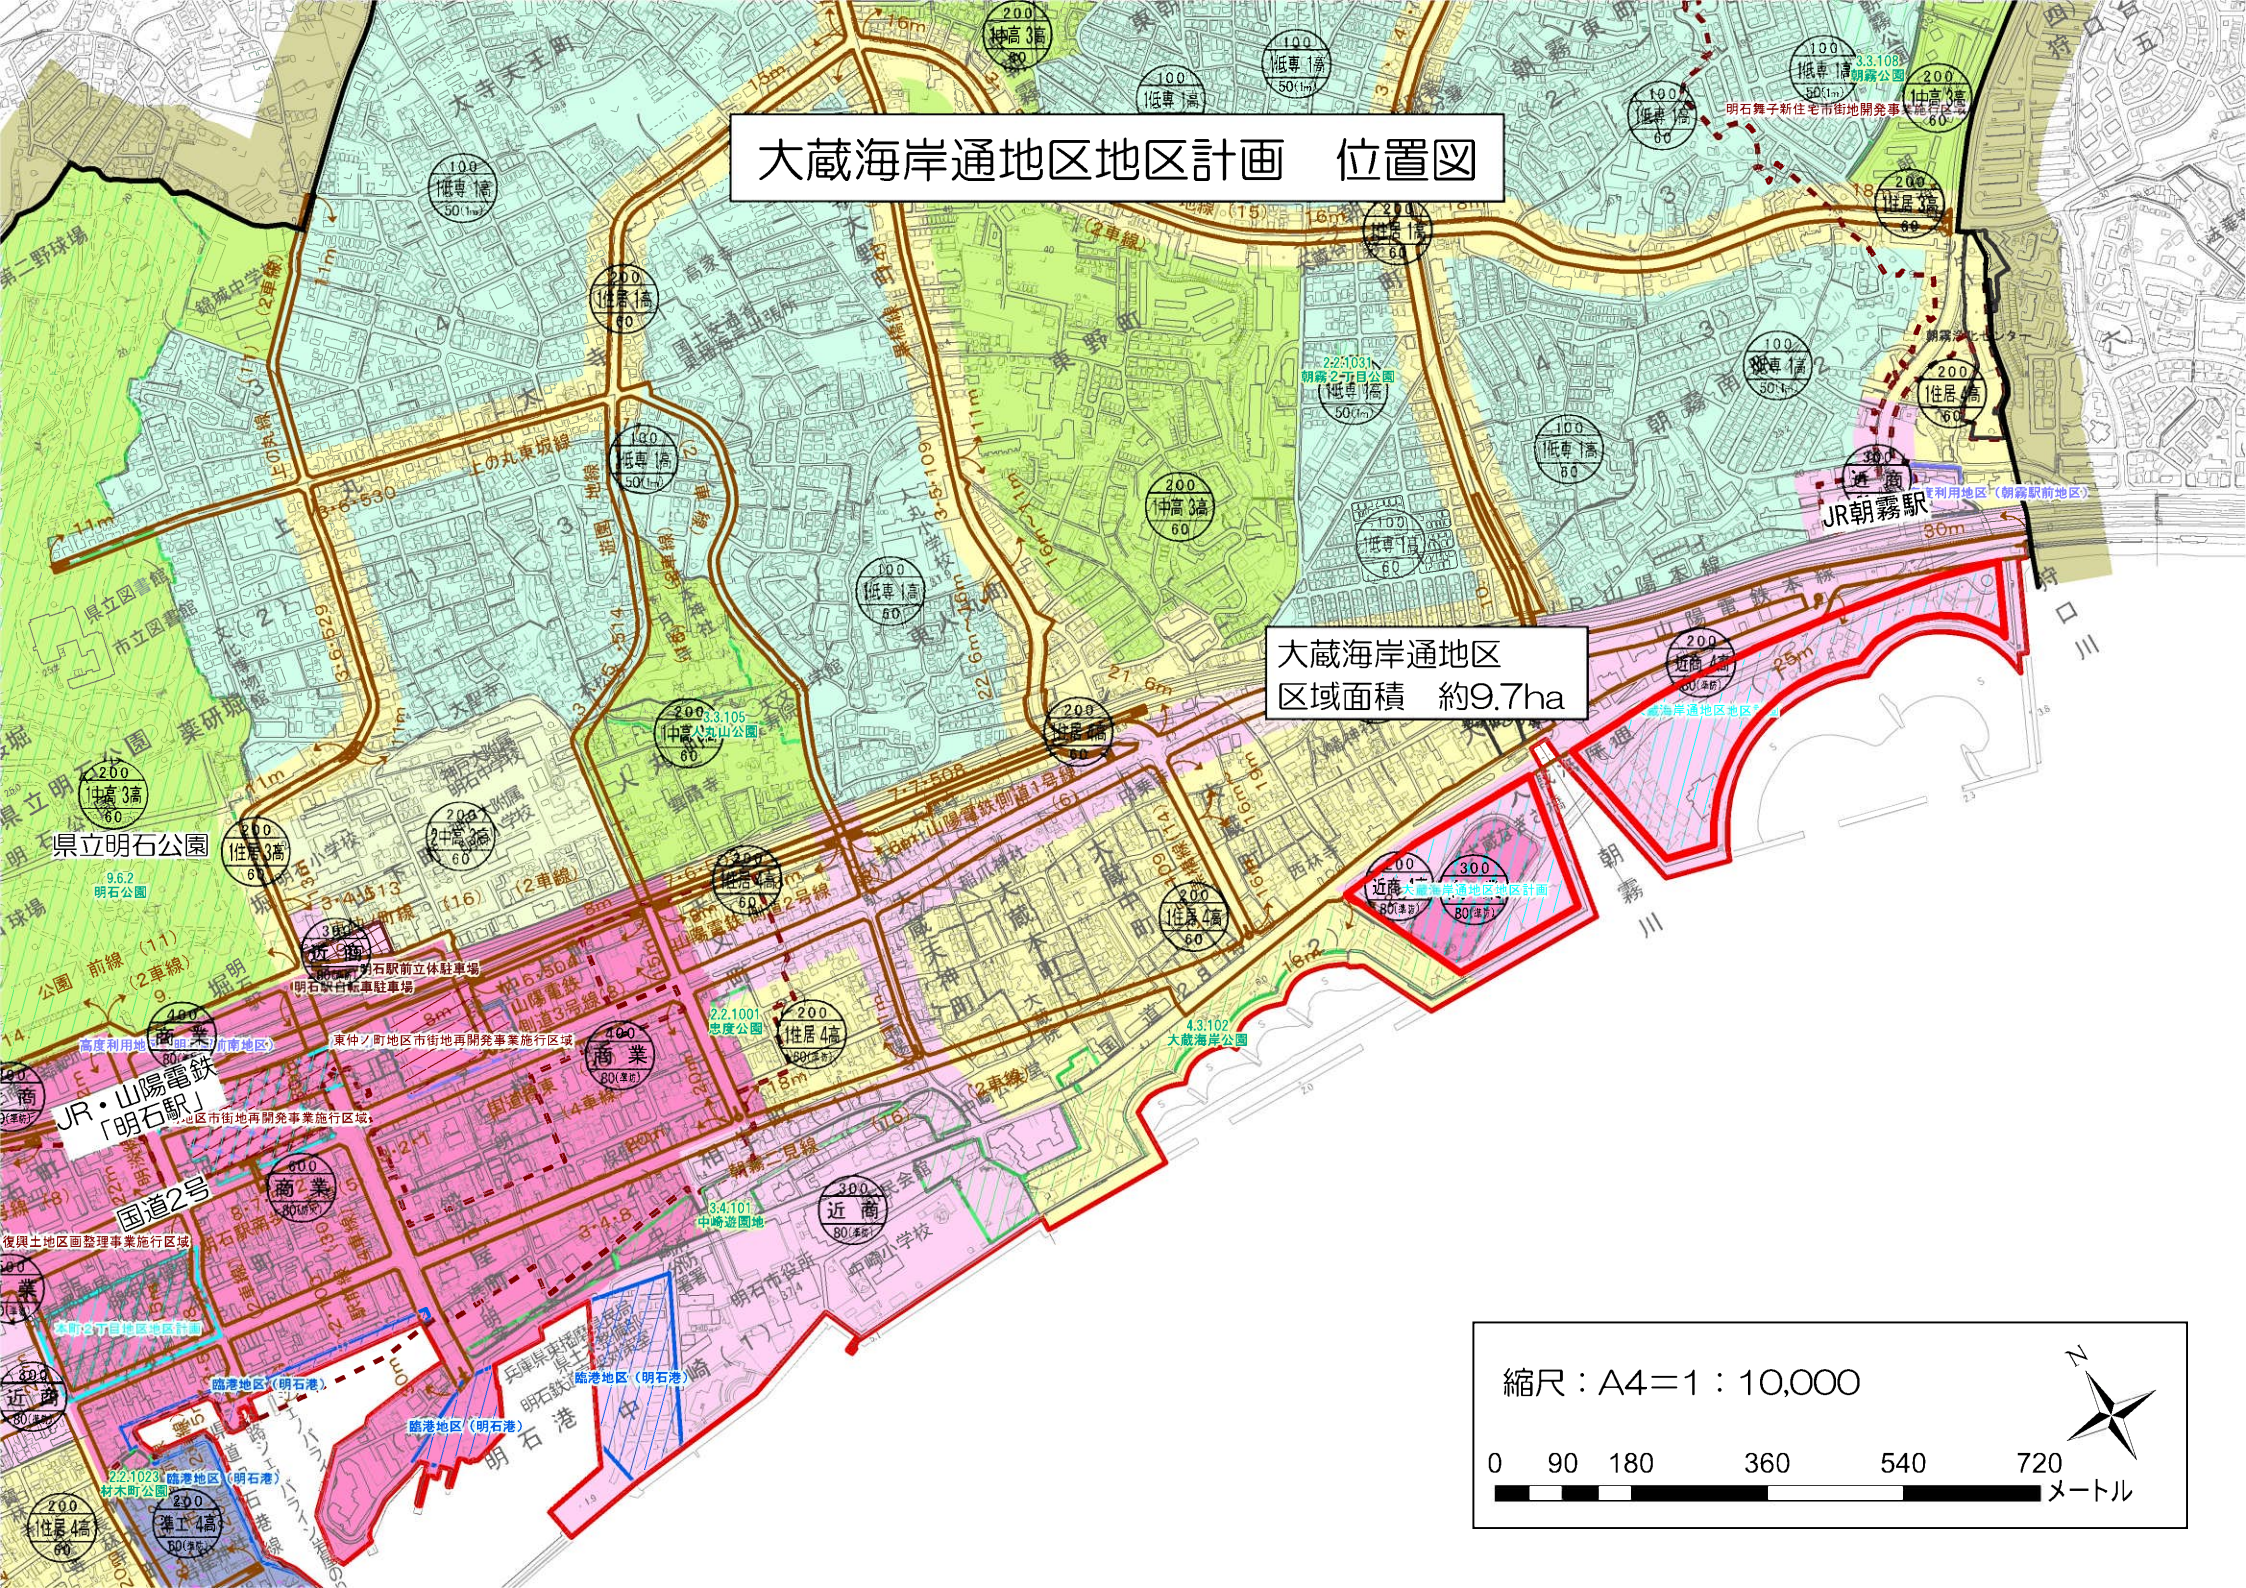

大蔵海岸通地区地区計画 位置図

大蔵海岸通地区
区域面積 約9.7ha

縮尺：A4=1：10,000

0 90 180 360 540 720 メートル