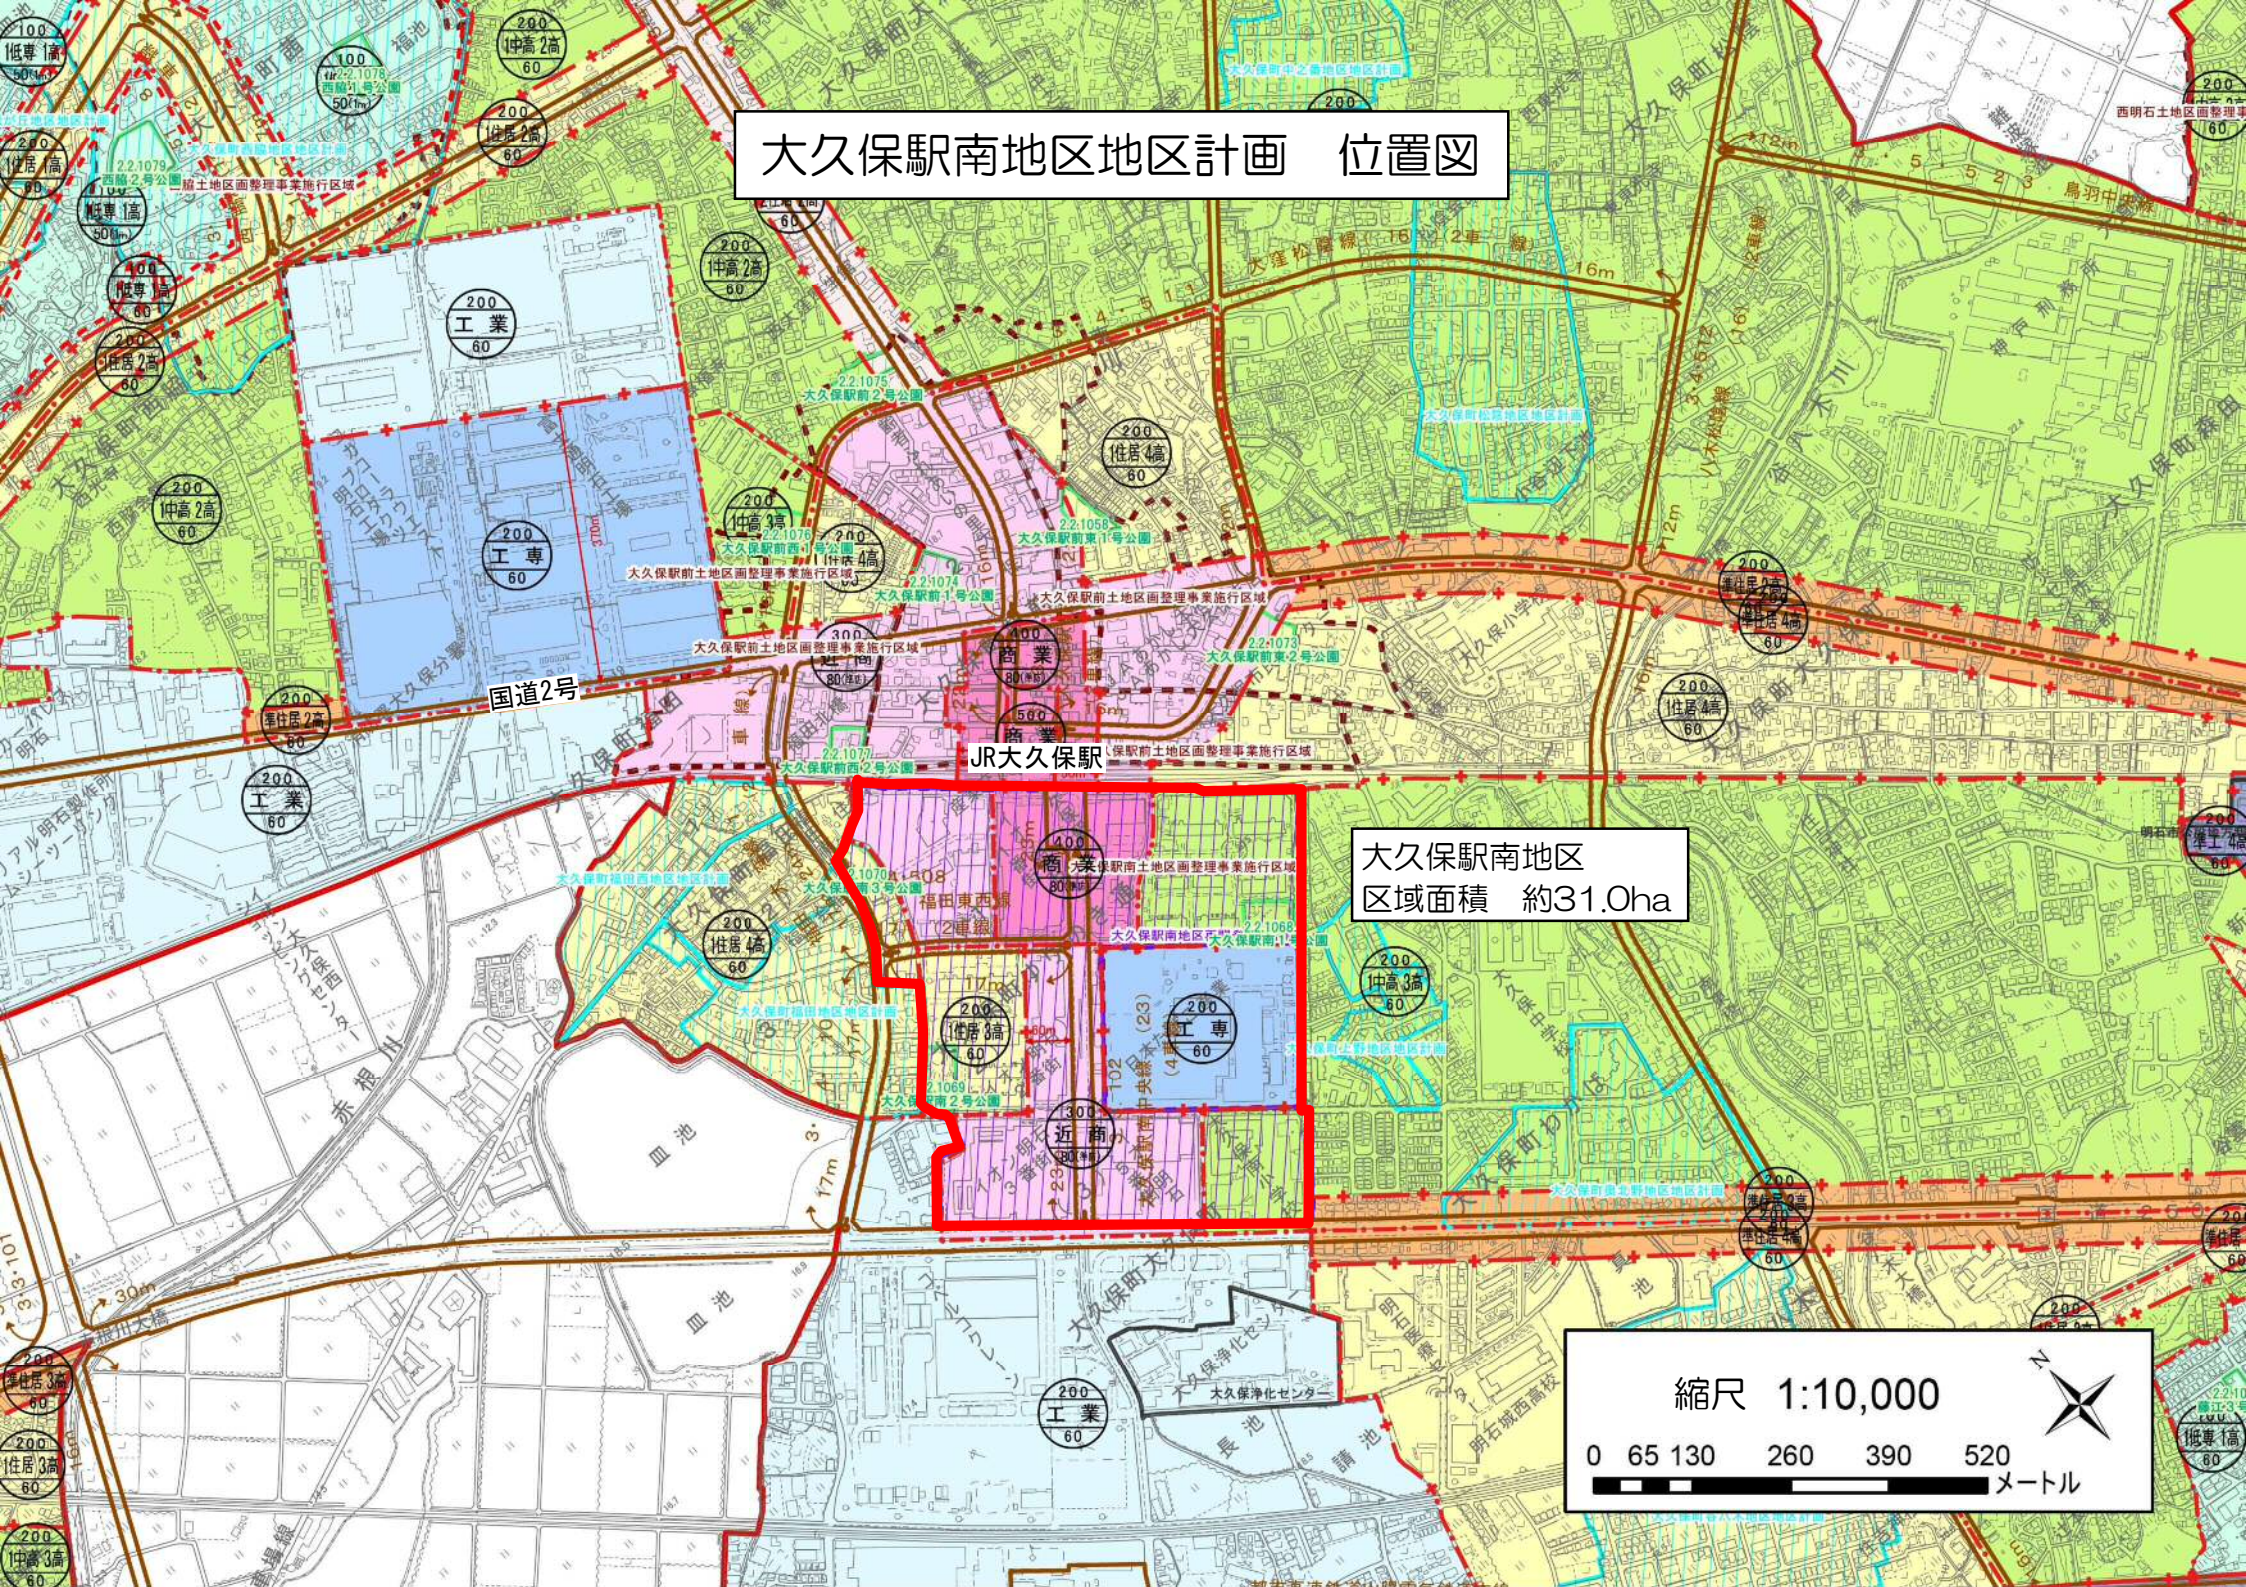

大久保駅南地区地区計画 位置図

大久保駅南地区
区域面積 約31.0ha

縮尺 1:10,000