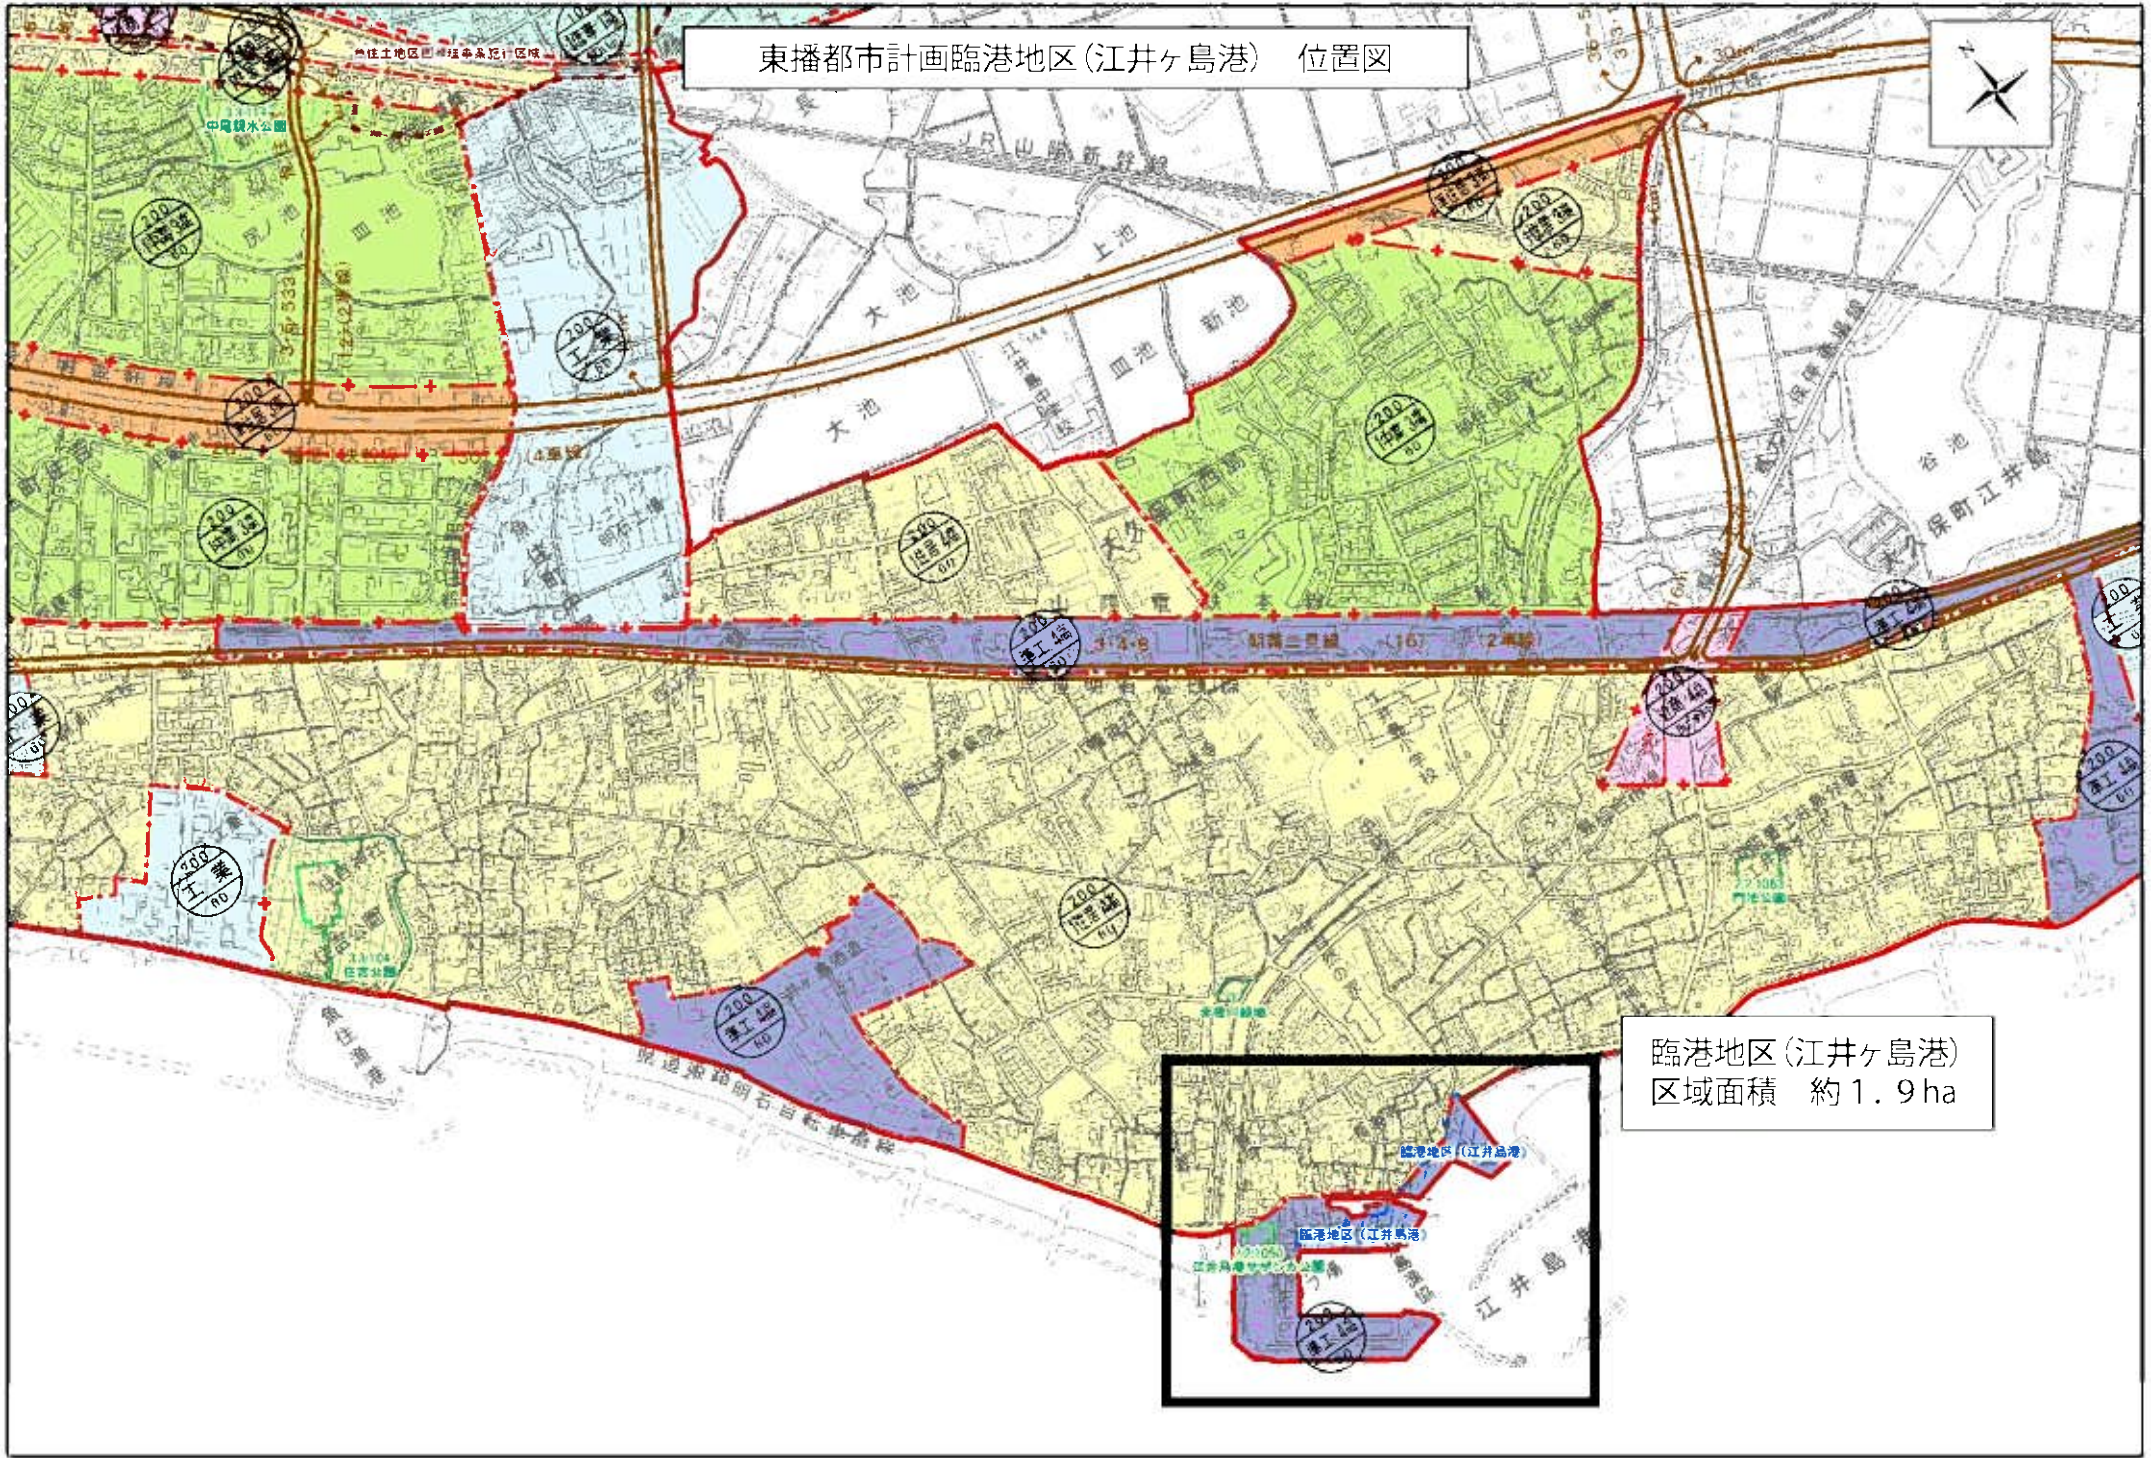

東播都市計画臨港地区(江井ヶ島港) 位置図

臨港地区(江井ヶ島港)  
区域面積 約 1.9 ha

1:10,000