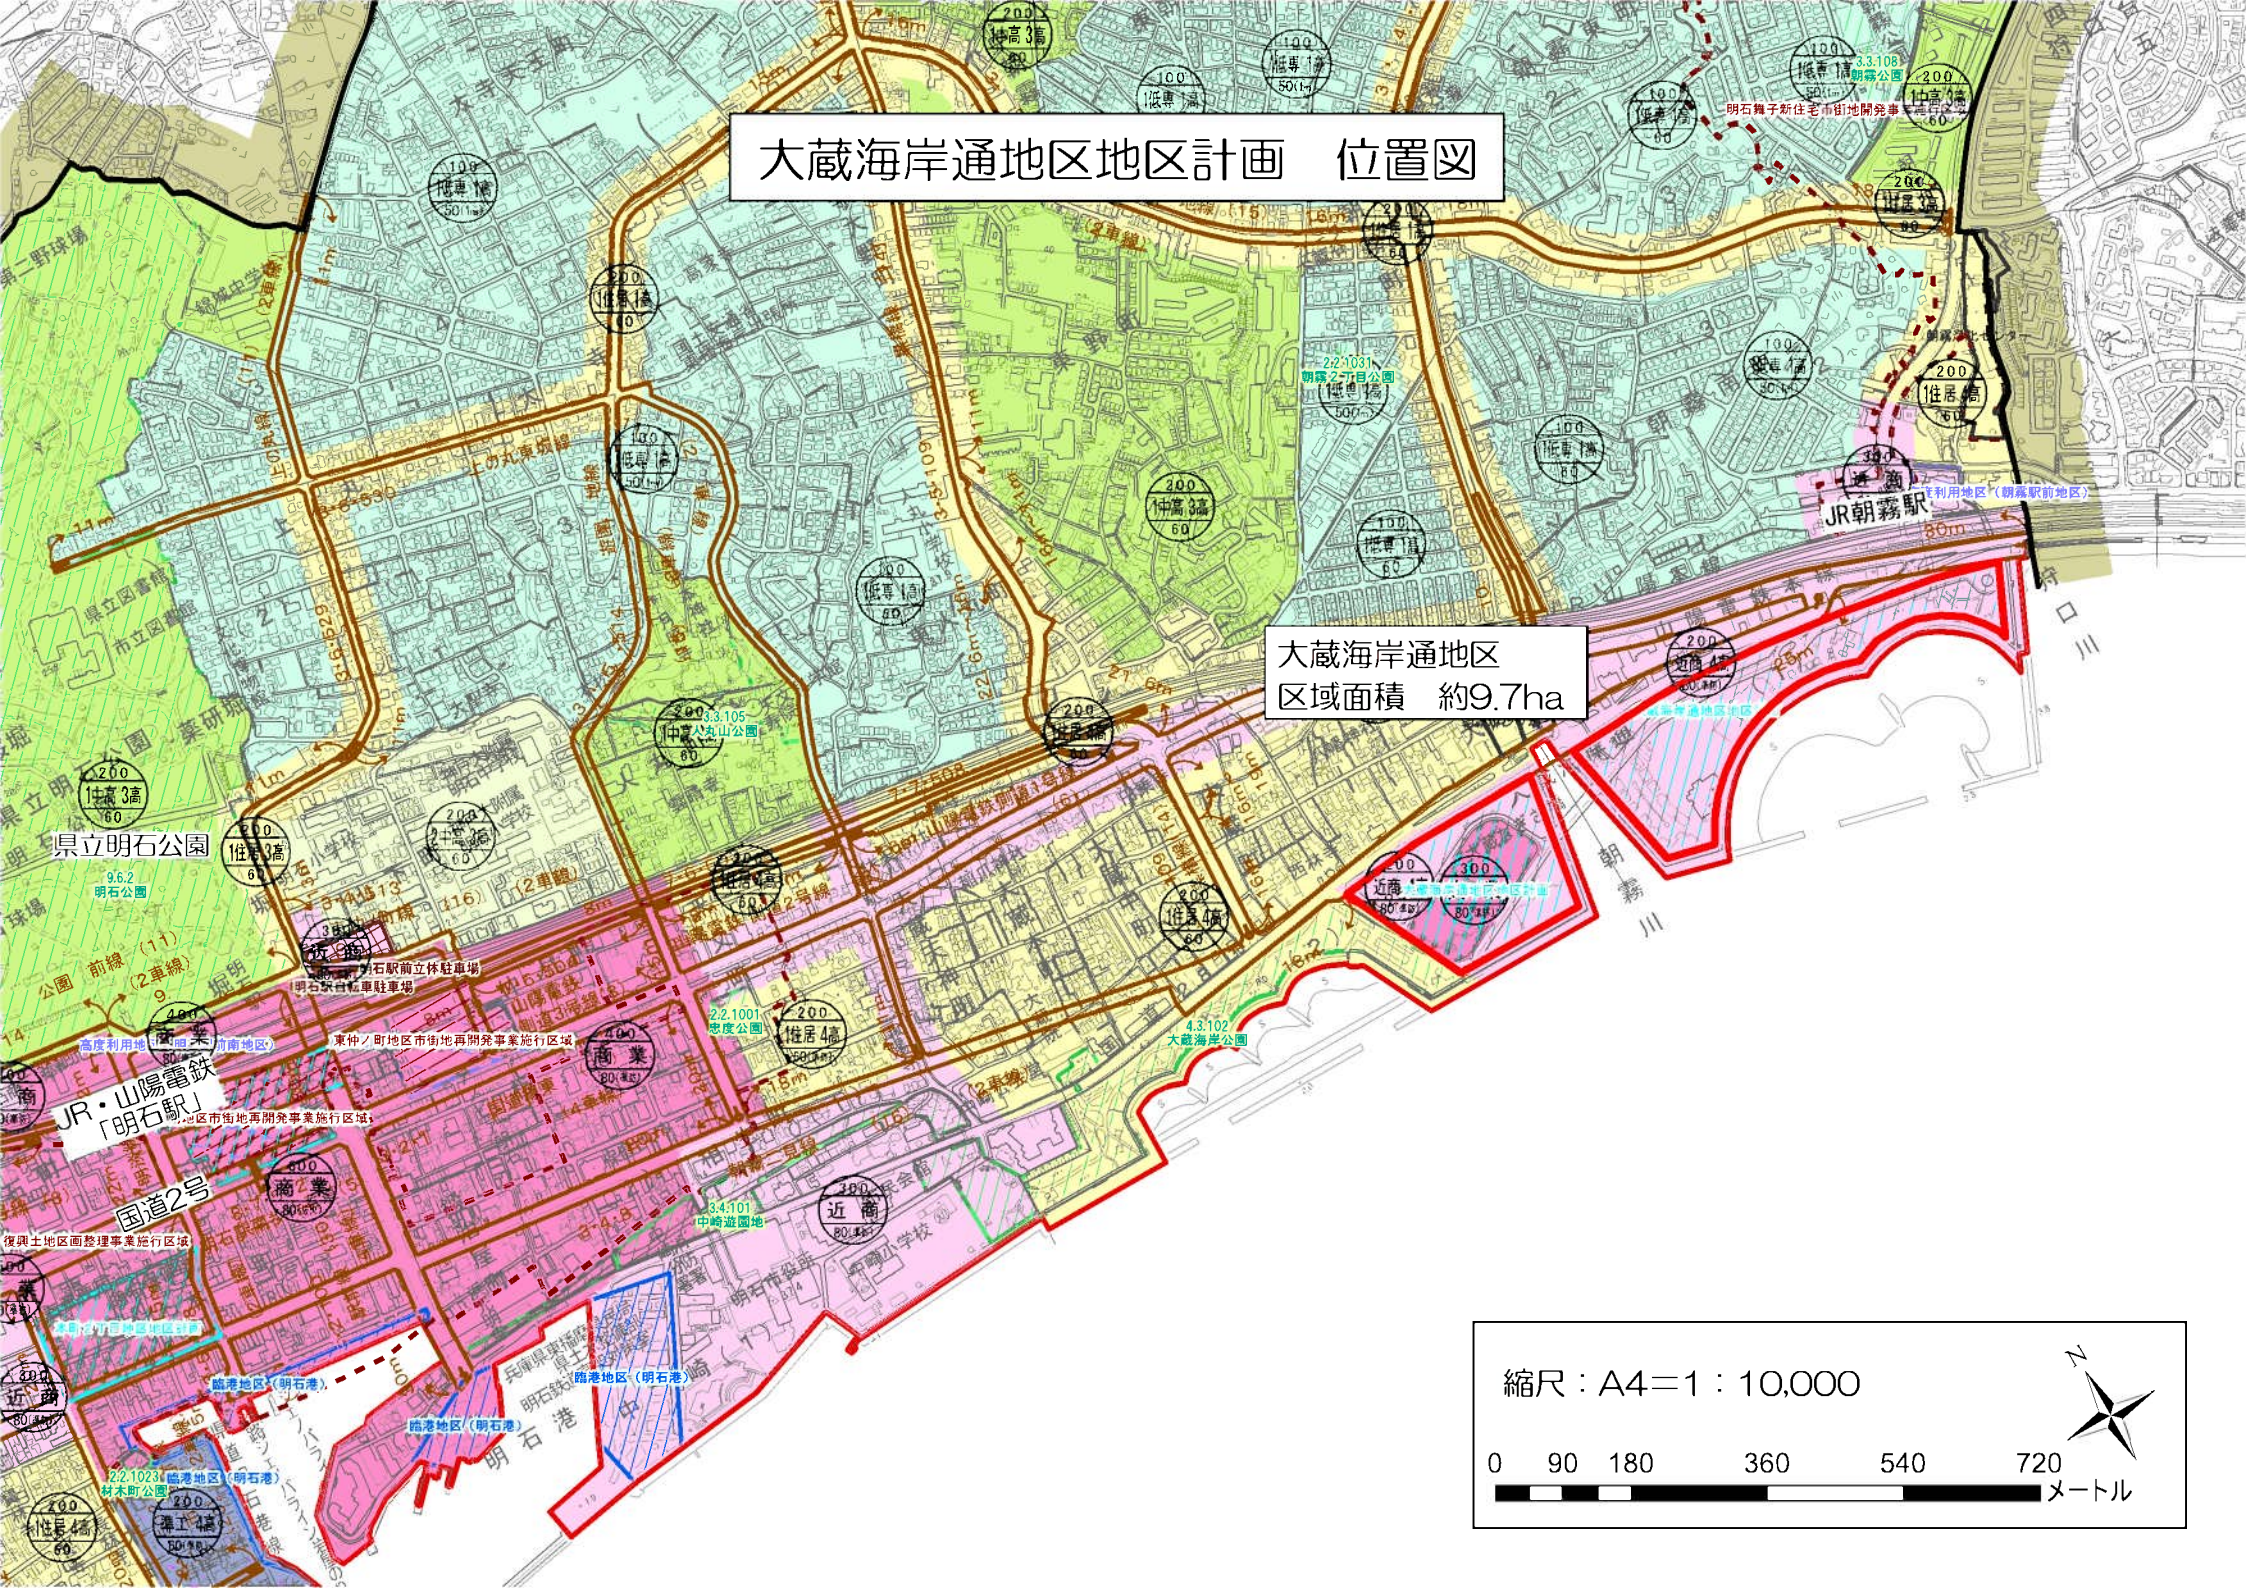

大蔵海岸通地区地区計画 位置図

大蔵海岸通地区
区域面積 約9.7ha

縮尺：A4=1：10,000

0 90 180 360 540 720 メートル