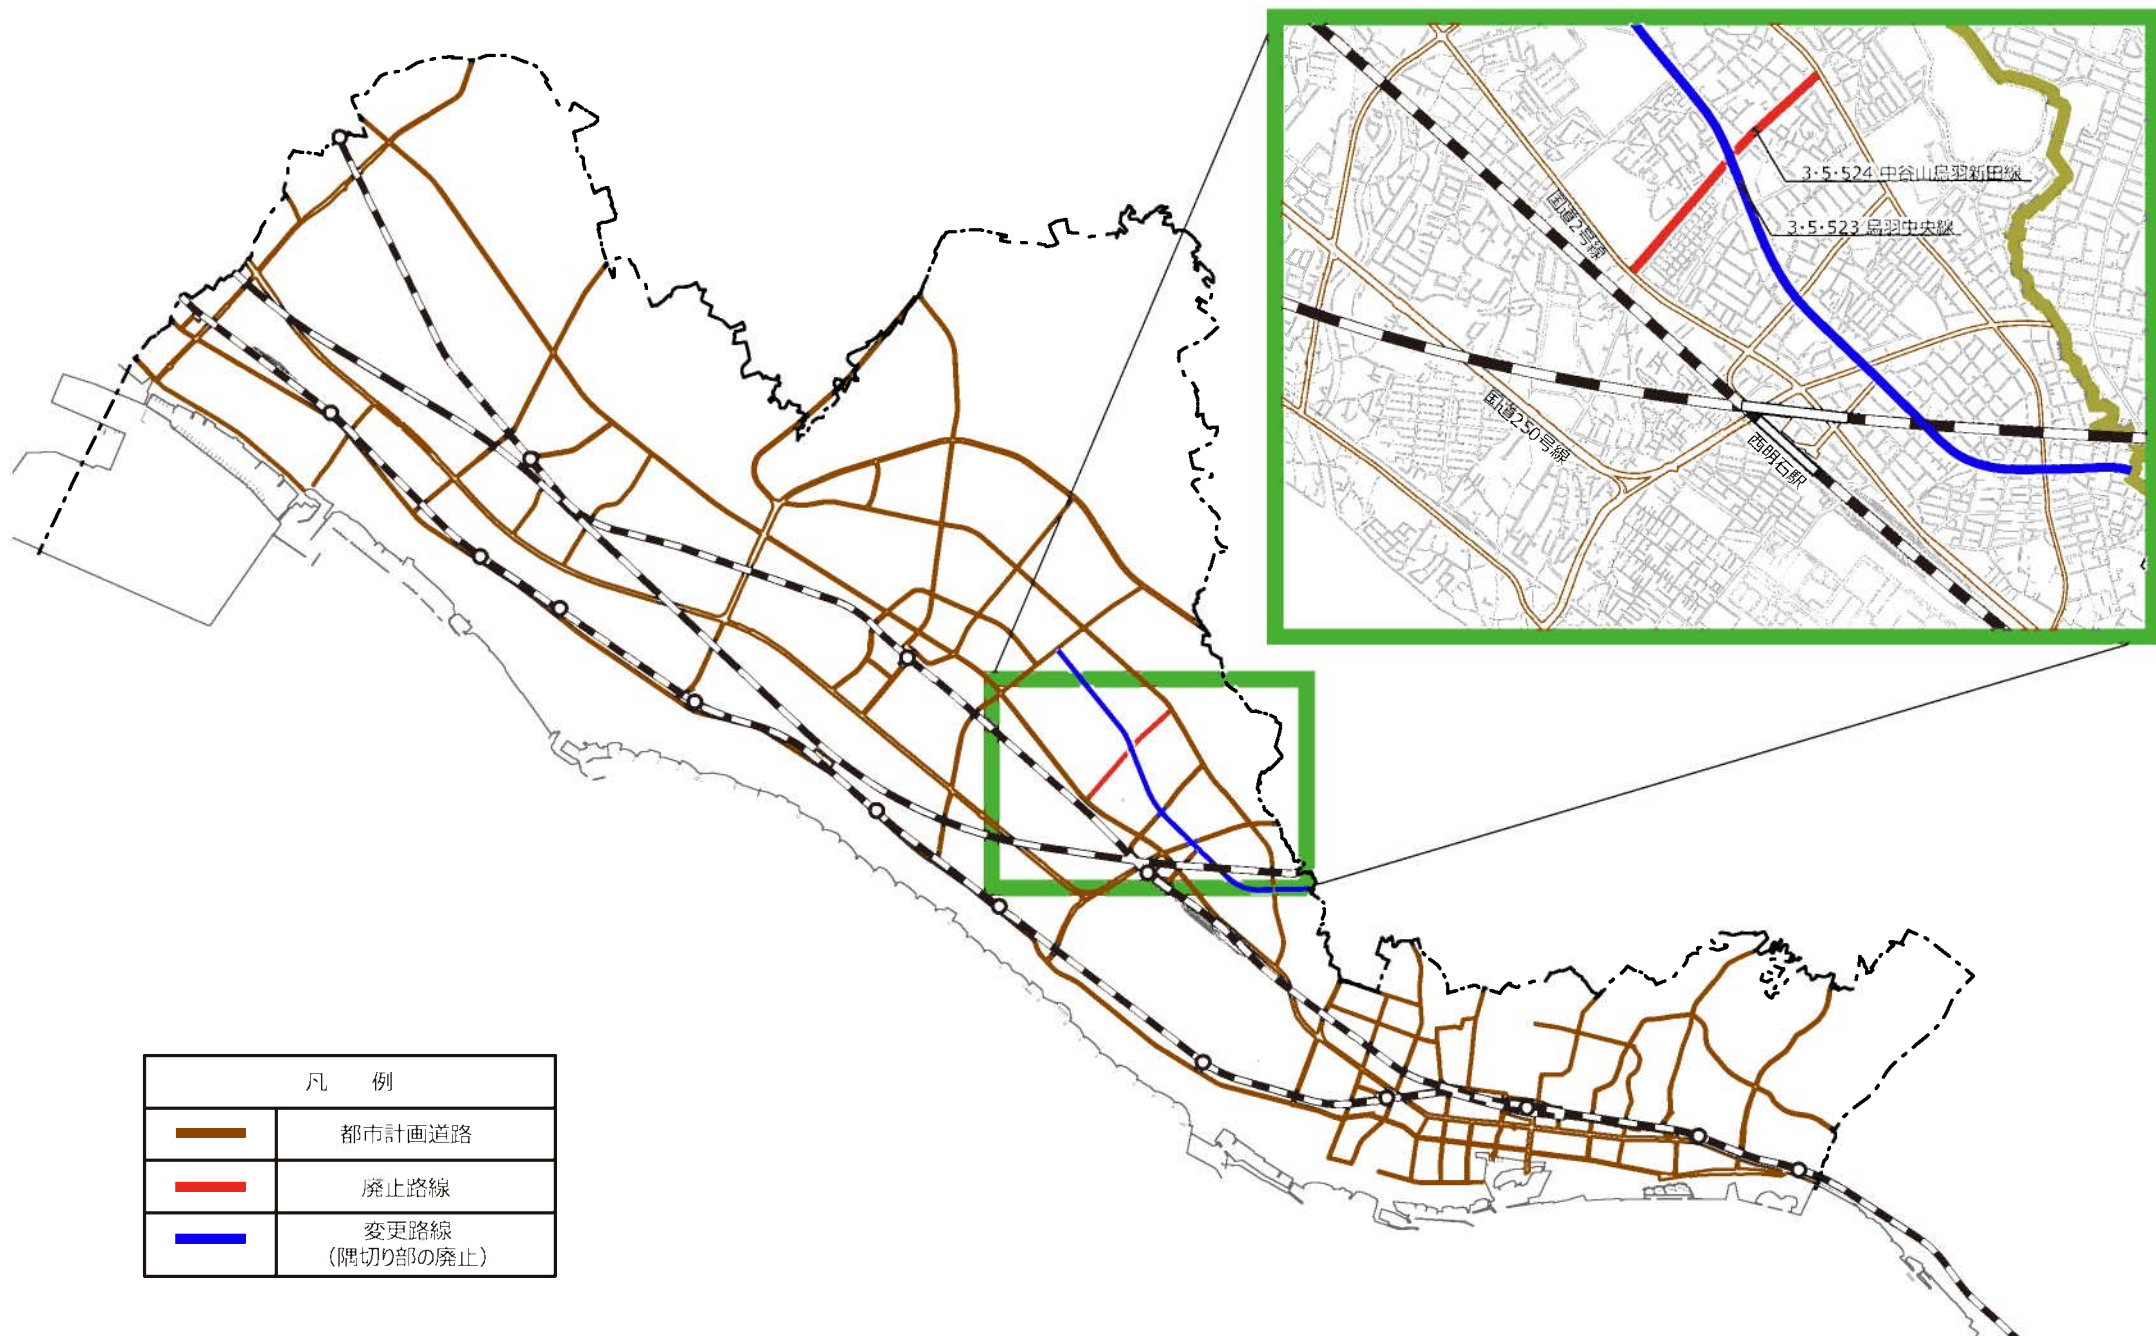

# 東播都市計画道路 変更位置図

凡 例	
	都市計画道路
	廃止路線
	変更路線 (隅切り部の廃止)