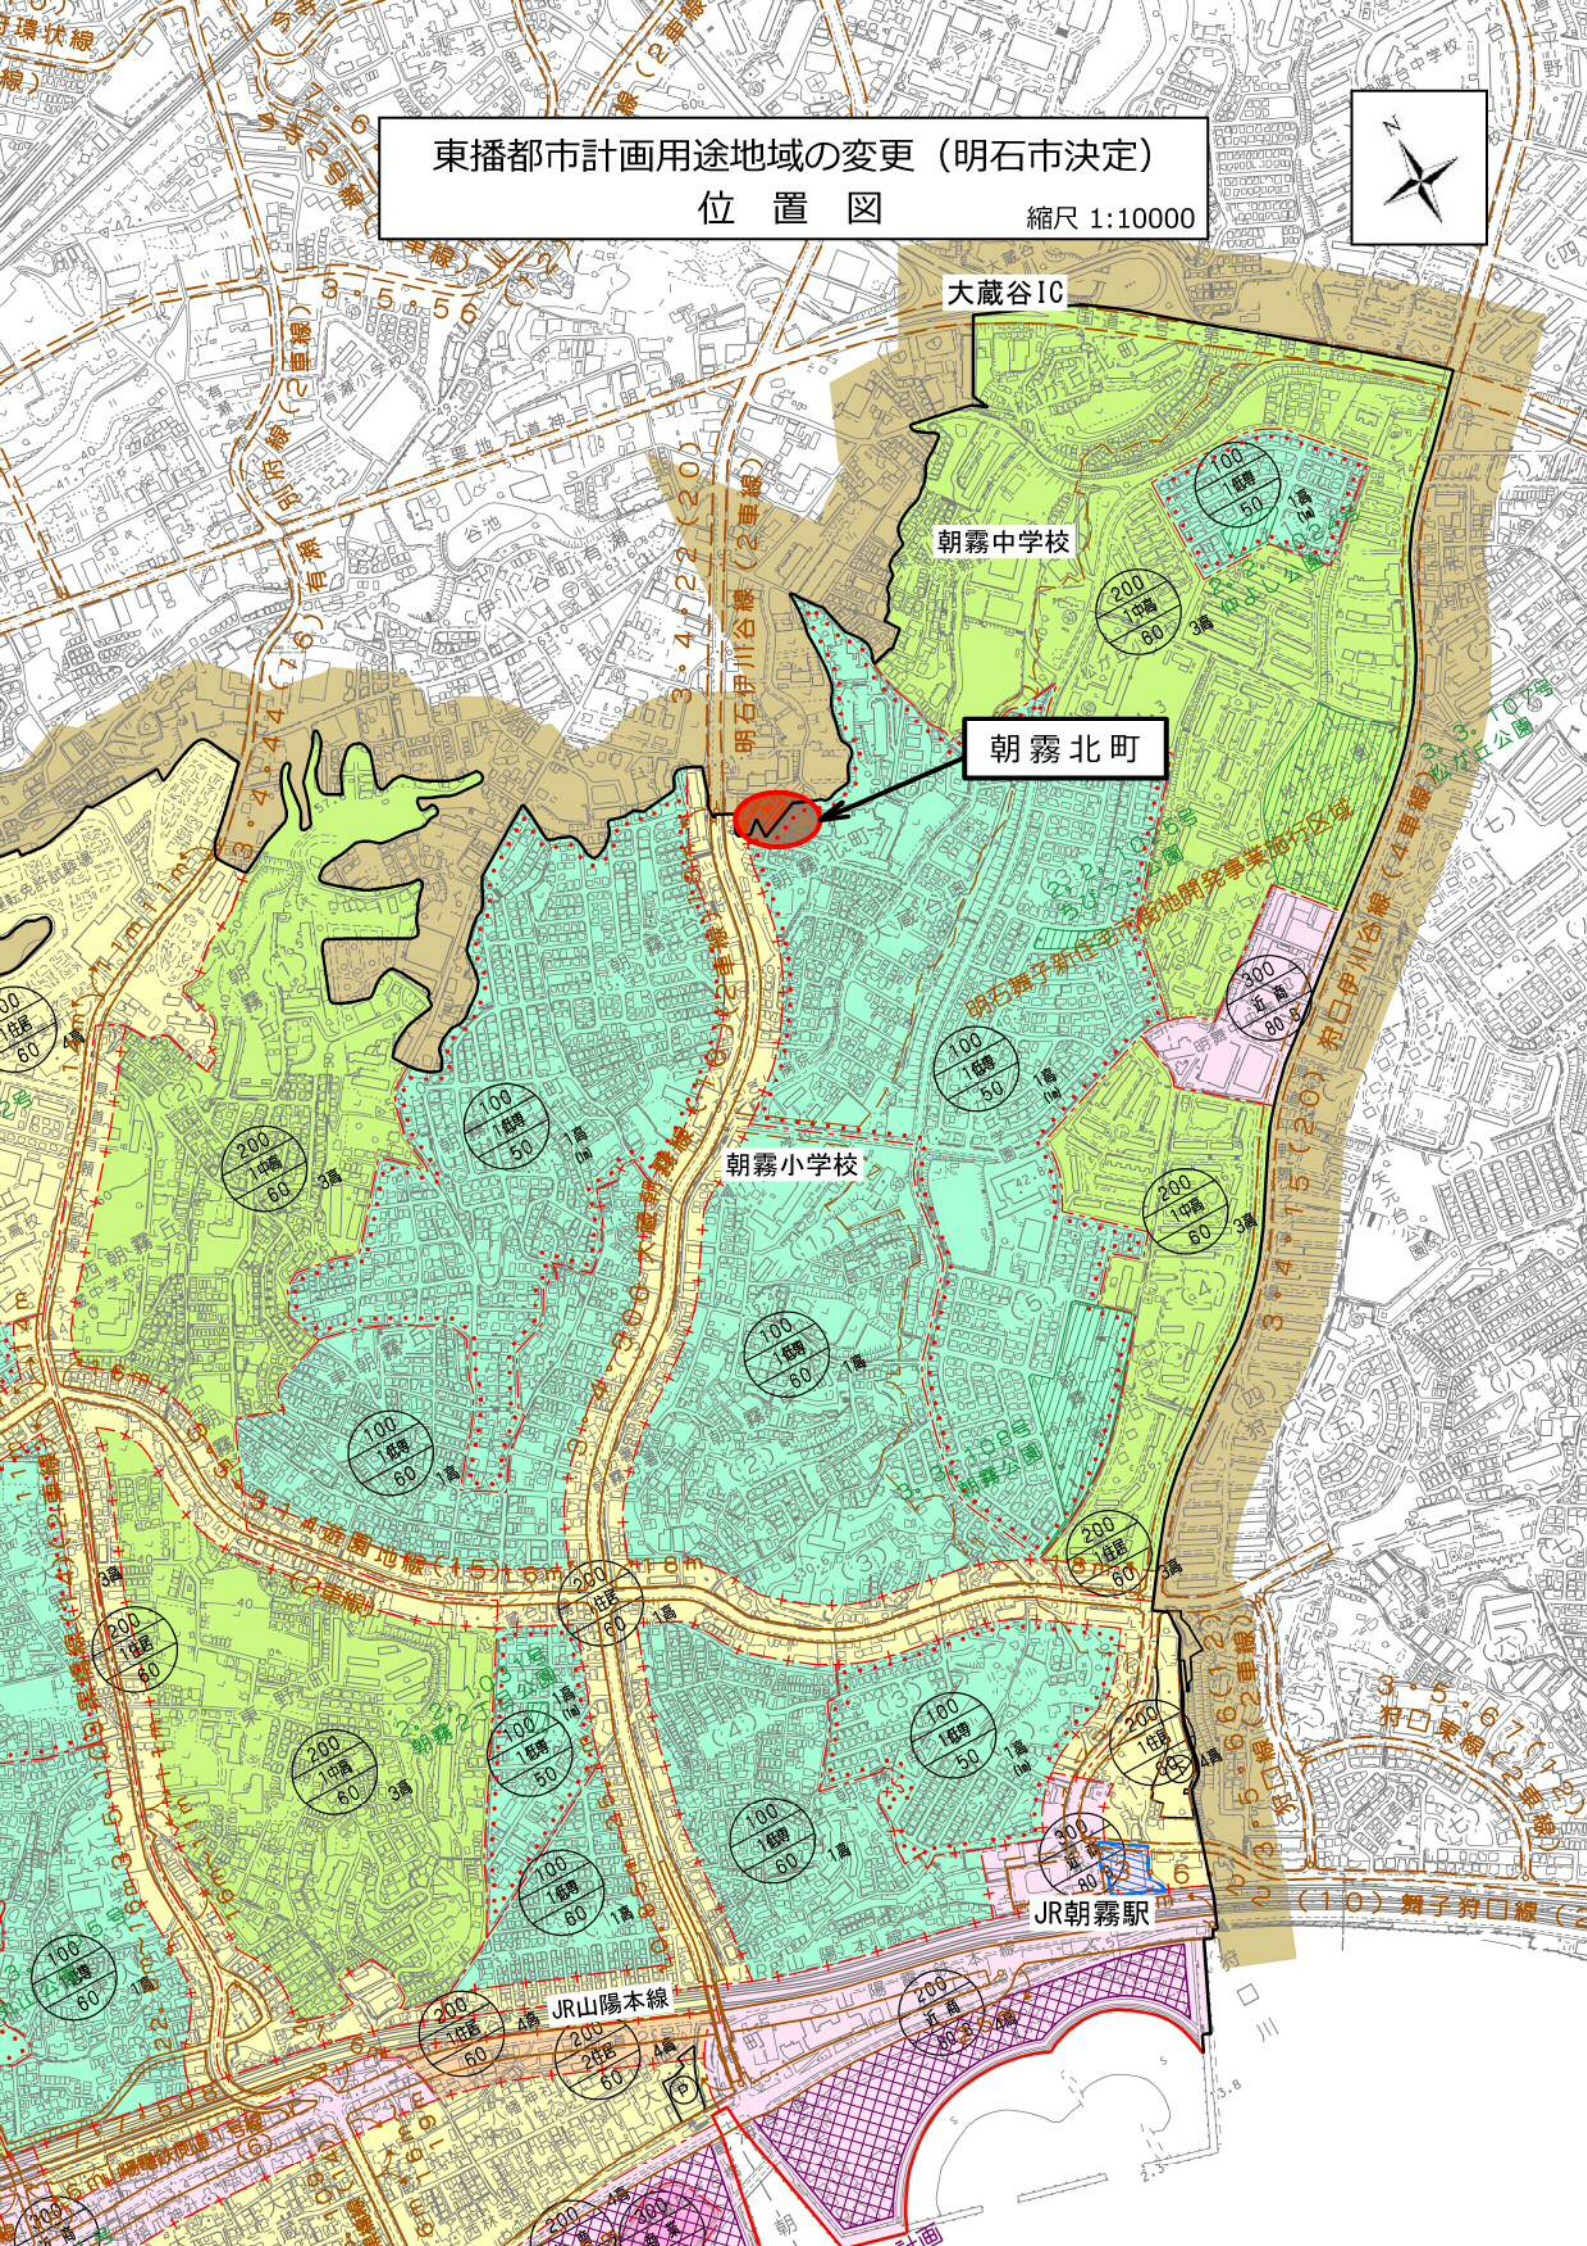

# 東播都市計画用途地域の変更（明石市決定）

## 位置図

縮尺 1:10000

大蔵谷IC

朝霧中学校

朝霧北町

朝霧小学校

JR朝霧駅

JR山陽本線