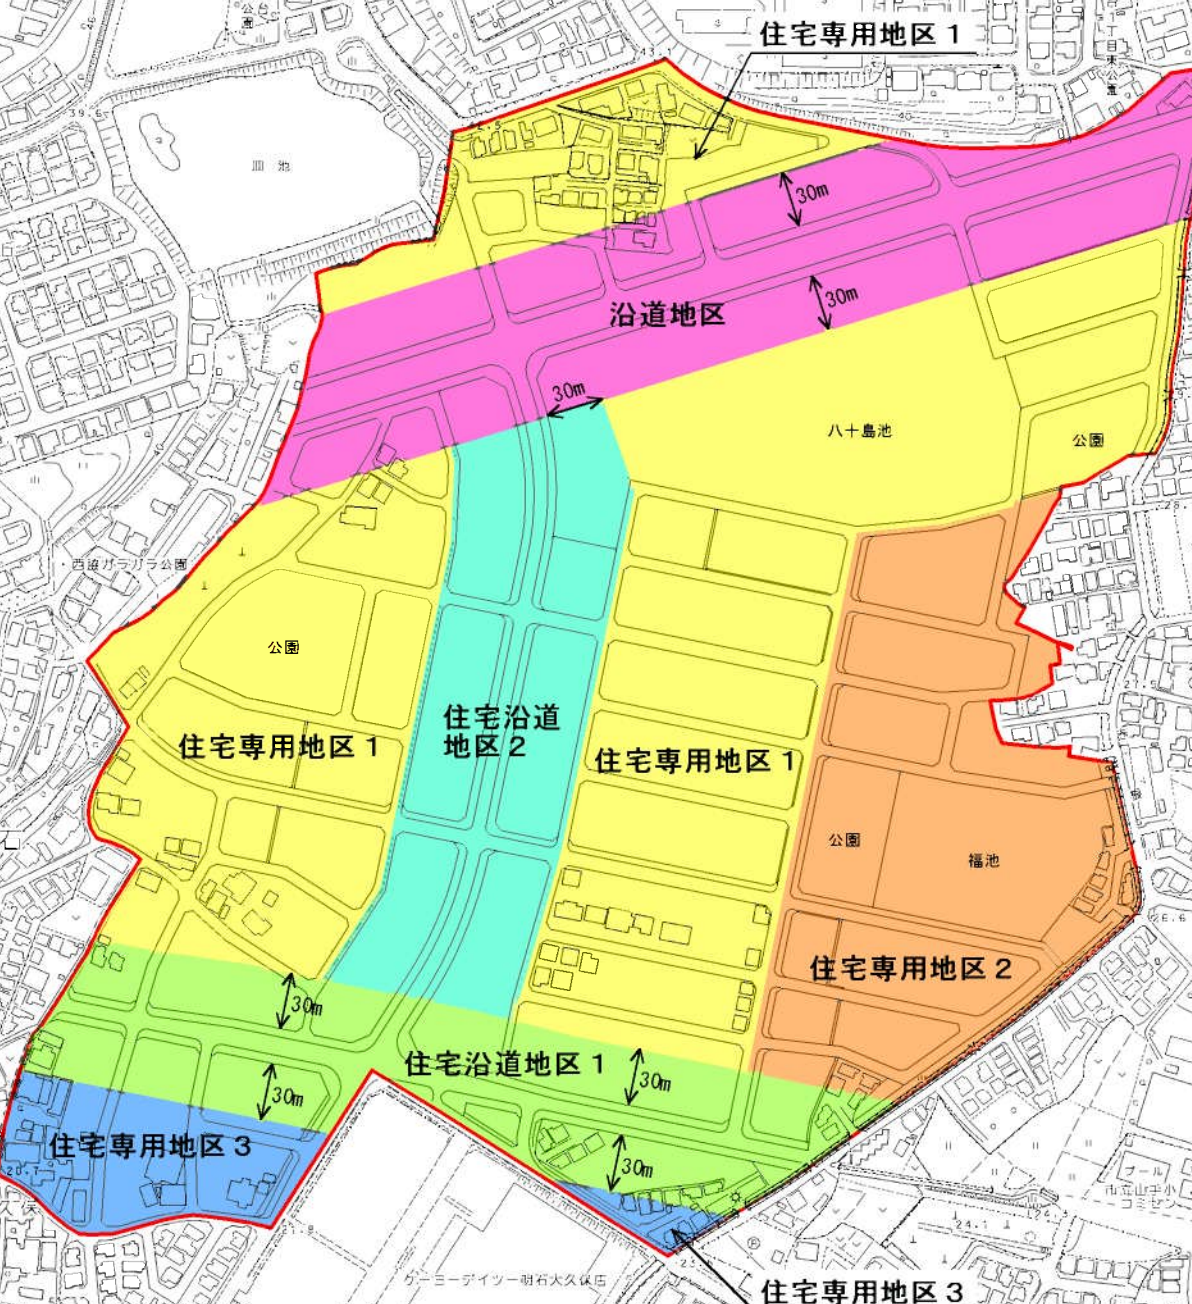

大久保町西脇地区地区計画 計画図

縮尺 1 : 4,000

片 翼

凡 例	
	地区計画区域
	住宅専用地区 1
	住宅専用地区 2
	住宅専用地区 3
	住宅沿道地区 1
	住宅沿道地区 2
	沿道地区

大久保町 西脇地区 地区計画 計画図