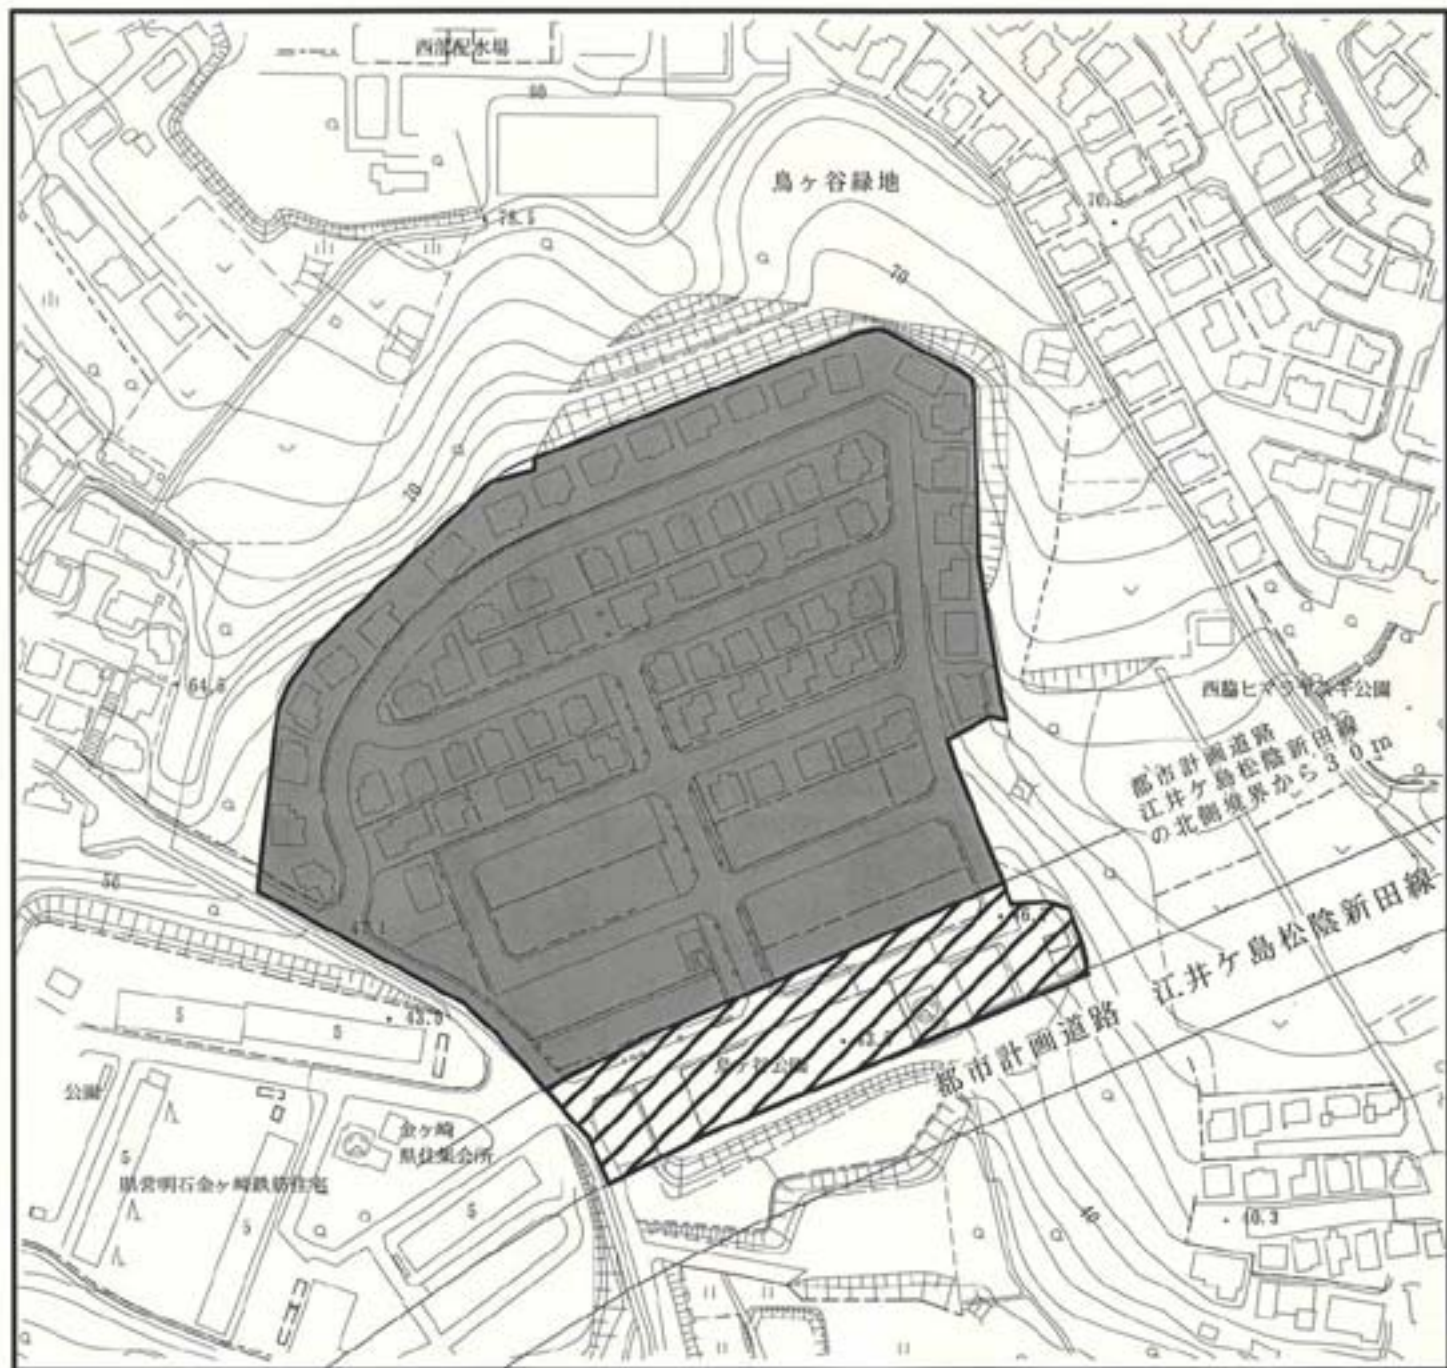

大久保町カスケディア地区地区計画計画図

縮尺：S=1/2000

凡例	
	戸建住宅一般地区
	戸建住宅沿道地区