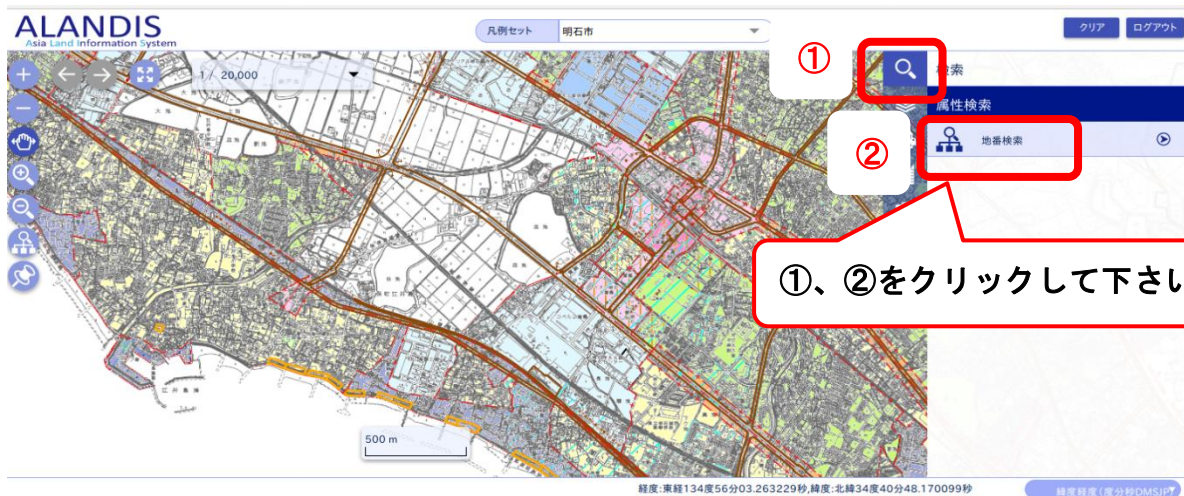

『都市計画情報』 操作手順

③所在地を『入力』して下さい

または

所在地を『選択』して下さい

★ 別方法として、
「カナ検索」をクリックすると
五十音図から検索する事も可能です。

『都市計画情報』 操作手順

④ 地番を『入力』して下さい

または
地番を『選択』して下さい

⑤ をクリックして下さい

検索

⑥ をクリックして下さい

⑦

- 都市計画規制情報図
- 白図
- 都市計画総括図
- 都市計画施設図

⑦・都市計画規制情報図
・白図
・都市計画総括図
・都市計画施設図
閲覧したい内容をクリックして下さい

『都市計画情報』 操作手順

ALANDIS
Asia Land Information System

凡例セット 明石市

都市計画規制情報図

⑧

⑧閲覧したい箇所にマウスを移動し、赤い矢印を合わせてクリックして下さい

ALANDIS
Asia Land Information System

凡例セット 明石市

都市計画規制情報図

大分類	小分類	値
区域区分		市街化区域
地域地区	用途地域	近隣商業地域
	建ぺい率	80
	容積率	300
	防火・準防火地域	準防火地域
検索箇所の町名		明石市中継1丁