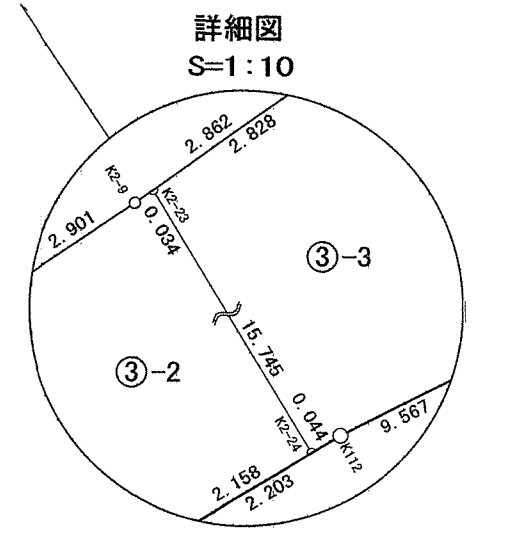

明石市西脇宮の前地区画地出来形確認測量原図 縮尺 1:250

令和二年四月二十七日 作成

明石市西脇宮の前地区画整理組合

幸陽測量設計株式会社