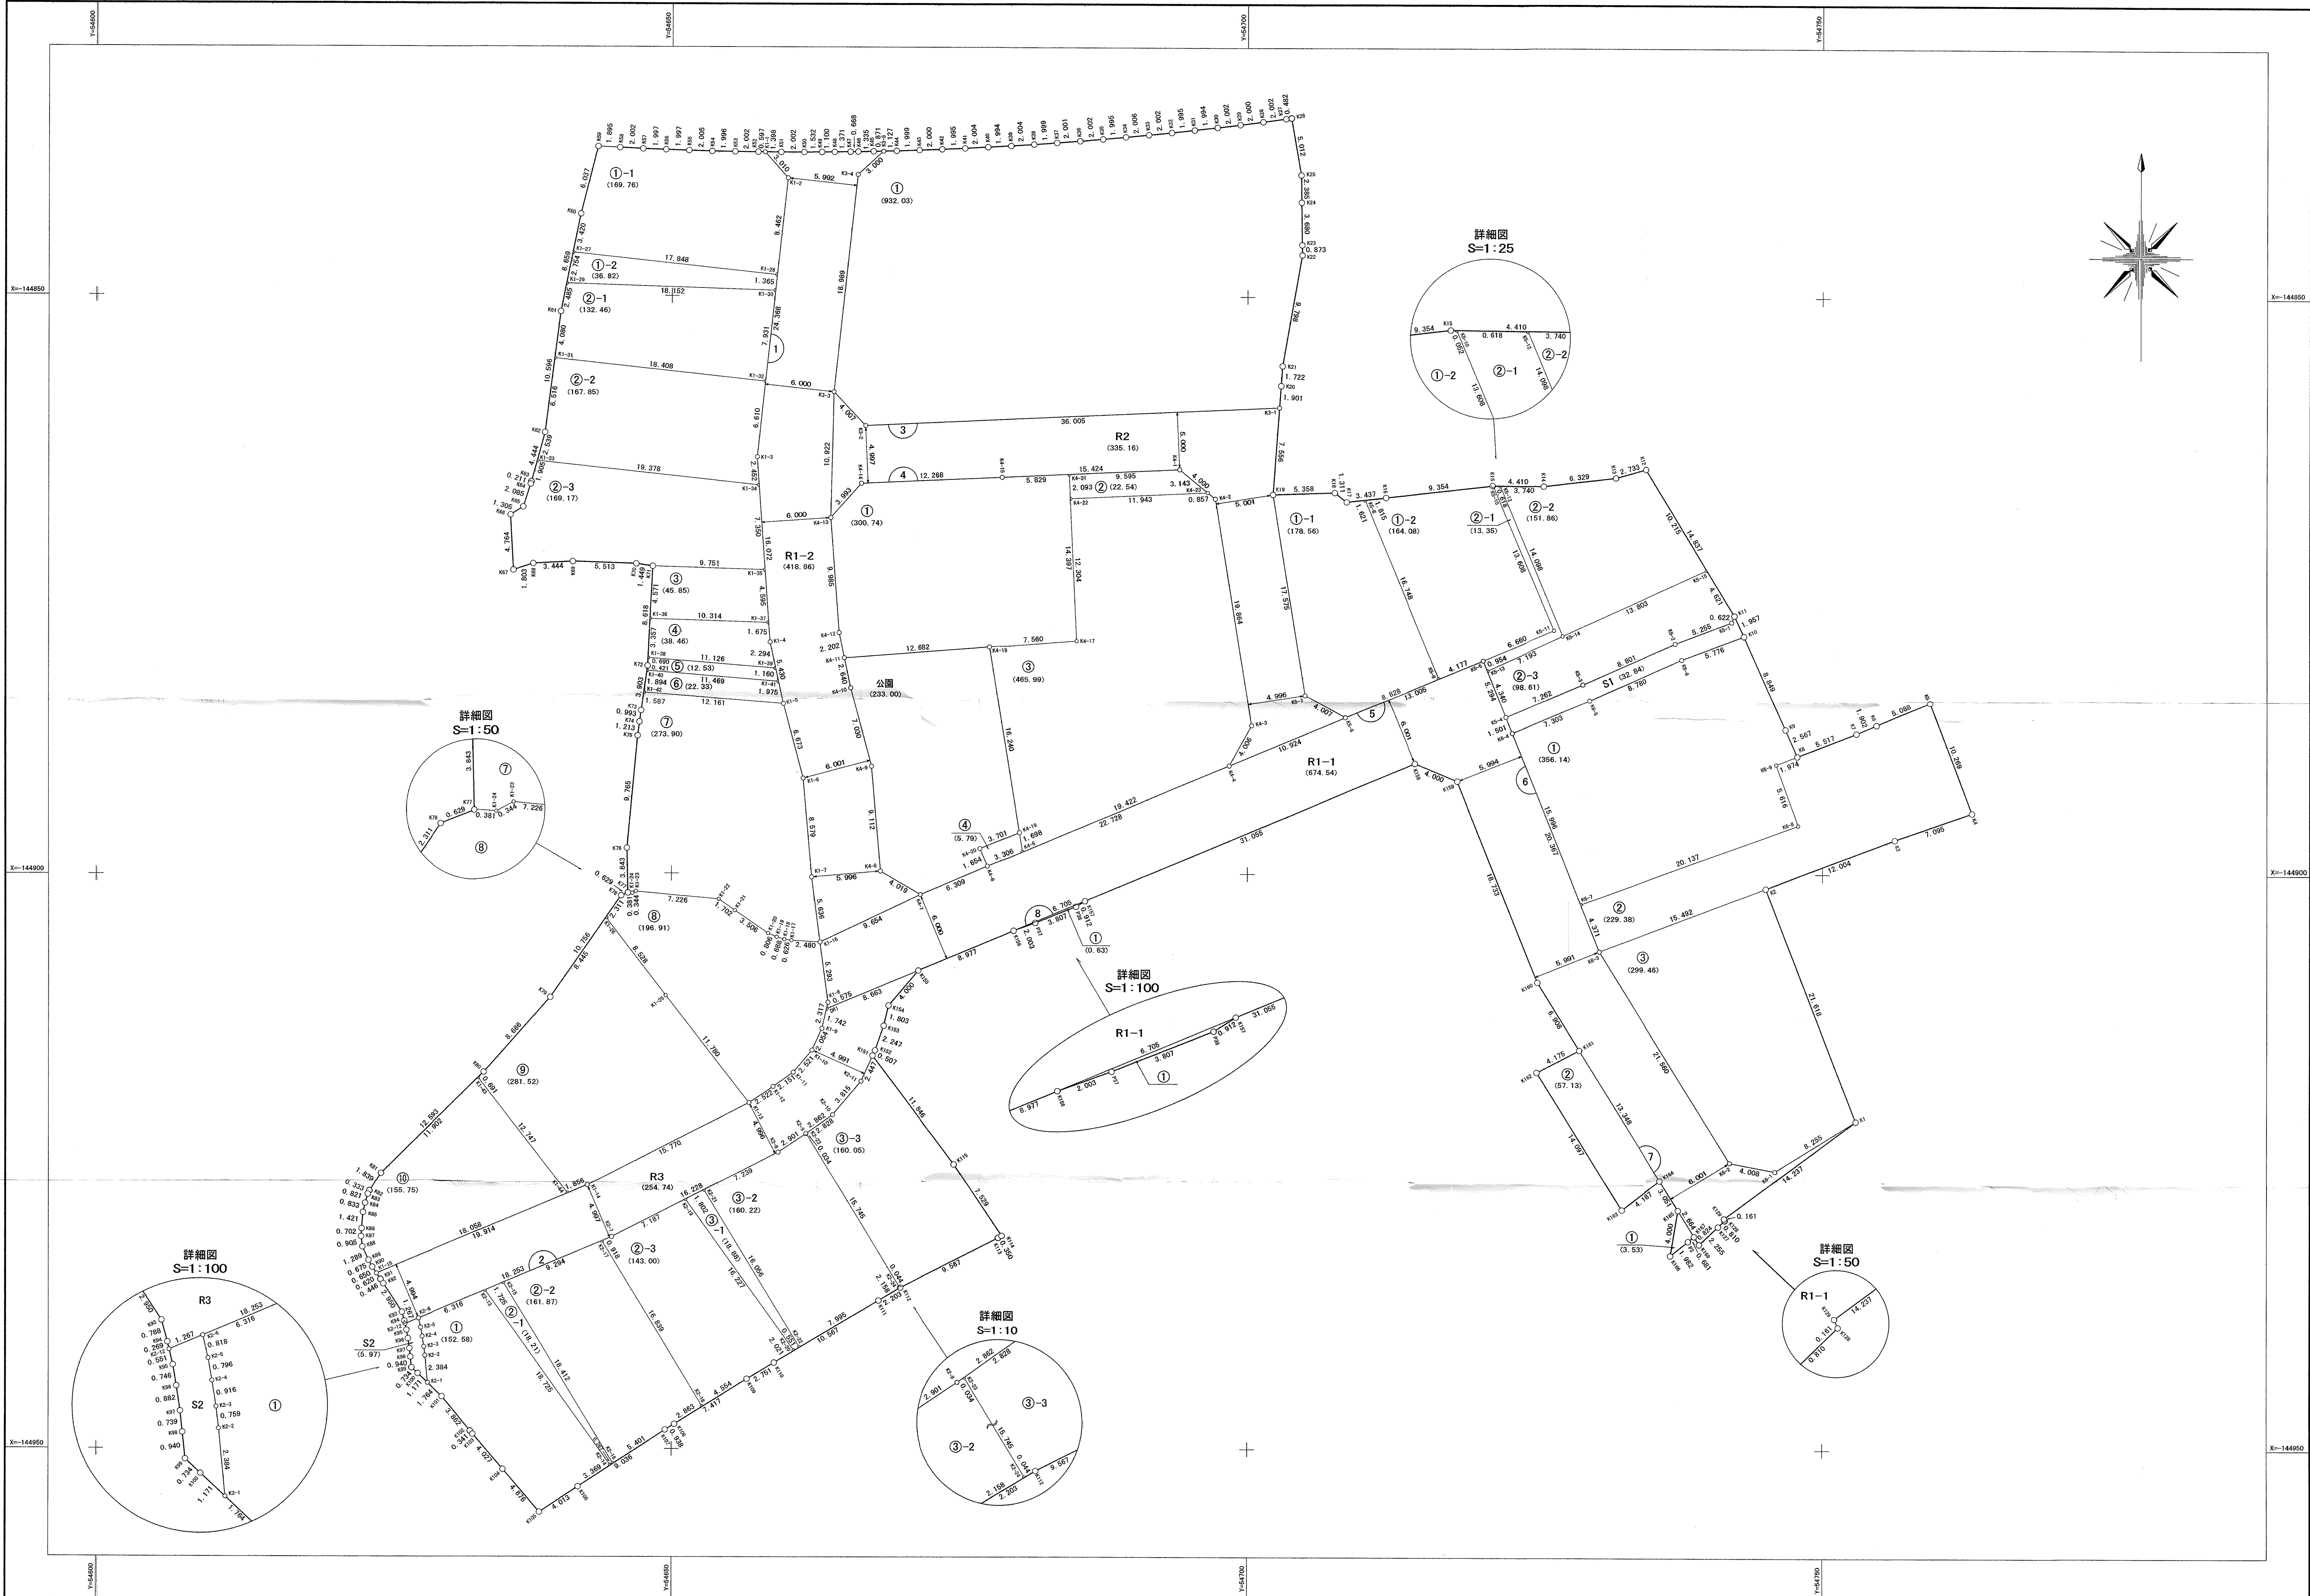

明石市西脇宮の前地区画地出来形確認測量原図 縮尺 1:250

令和二年四月二十七日 作成

明石市西脇宮の前地区画整理組合

幸陽測量設計株式会社