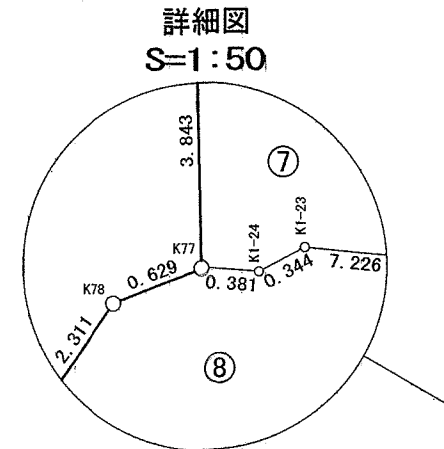

明石市西脇宮の前地区画地出来形確認測量原図 縮尺 1:250

令和二年四月二十七日 作成

明石市西脇宮の前地区画整理組合

幸陽測量設計株式会社