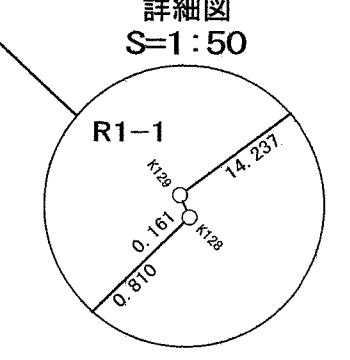

明石市西脇宮の前地区画地出来形確認測量原図 縮尺 1:250

令和二年四月二十七日 作成

明石市西脇宮の前地区画整理組合

幸陽測量設計株式会社