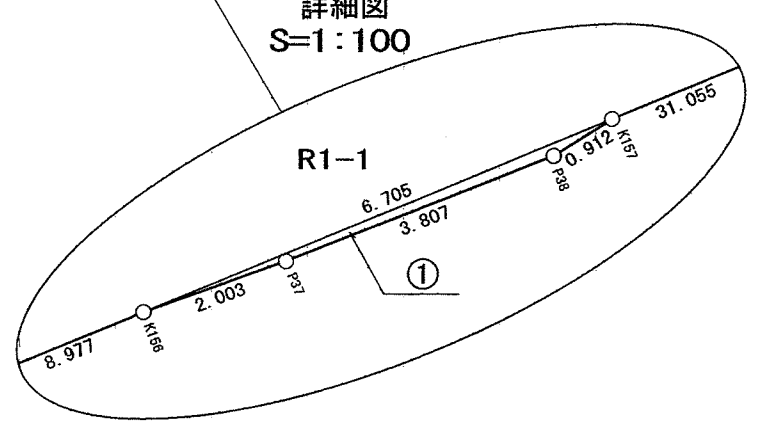

明石市西脇宮の前地区画地出来形確認測量原図 縮尺 1:250

令和二年四月二十七日 作成

明石市西脇宮の前地区画整理組合

幸陽測量設計株式会社