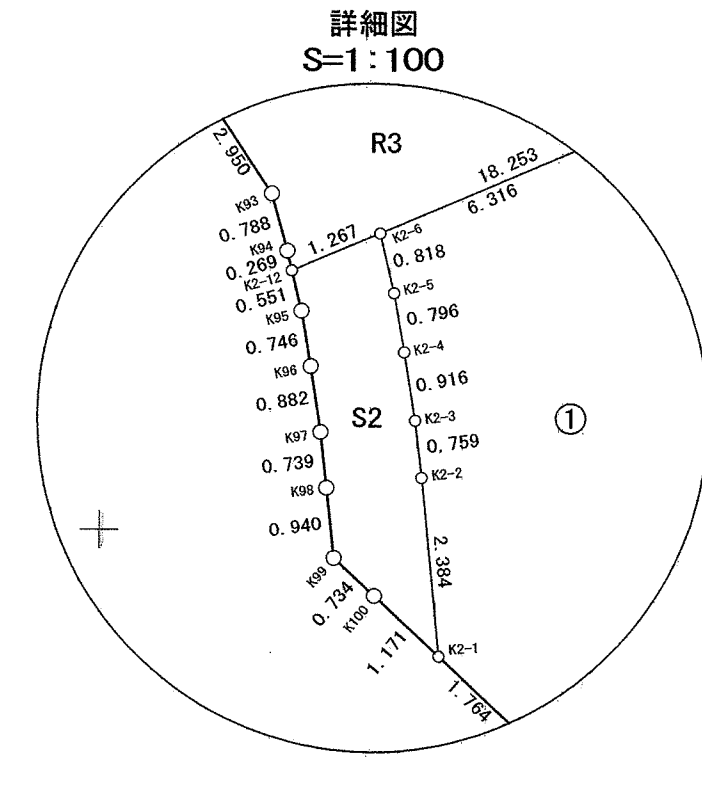

明石市西脇宮の前地区画地出来形確認測量原図 縮尺 1:250

令和二年四月二十七日 作成

明石市西脇宮の前地区画整理組合

幸陽測量設計株式会社