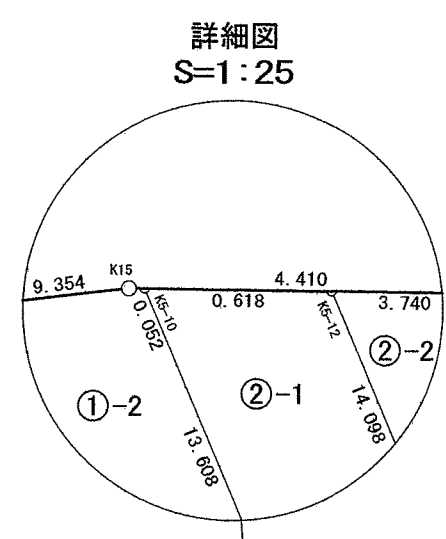

明石市西脇宮の前地区画地出来形確認測量原図 縮尺 1:250

令和二年四月二十七日 作成

明石市西脇宮の前地区画整理組合

幸陽測量設計株式会社