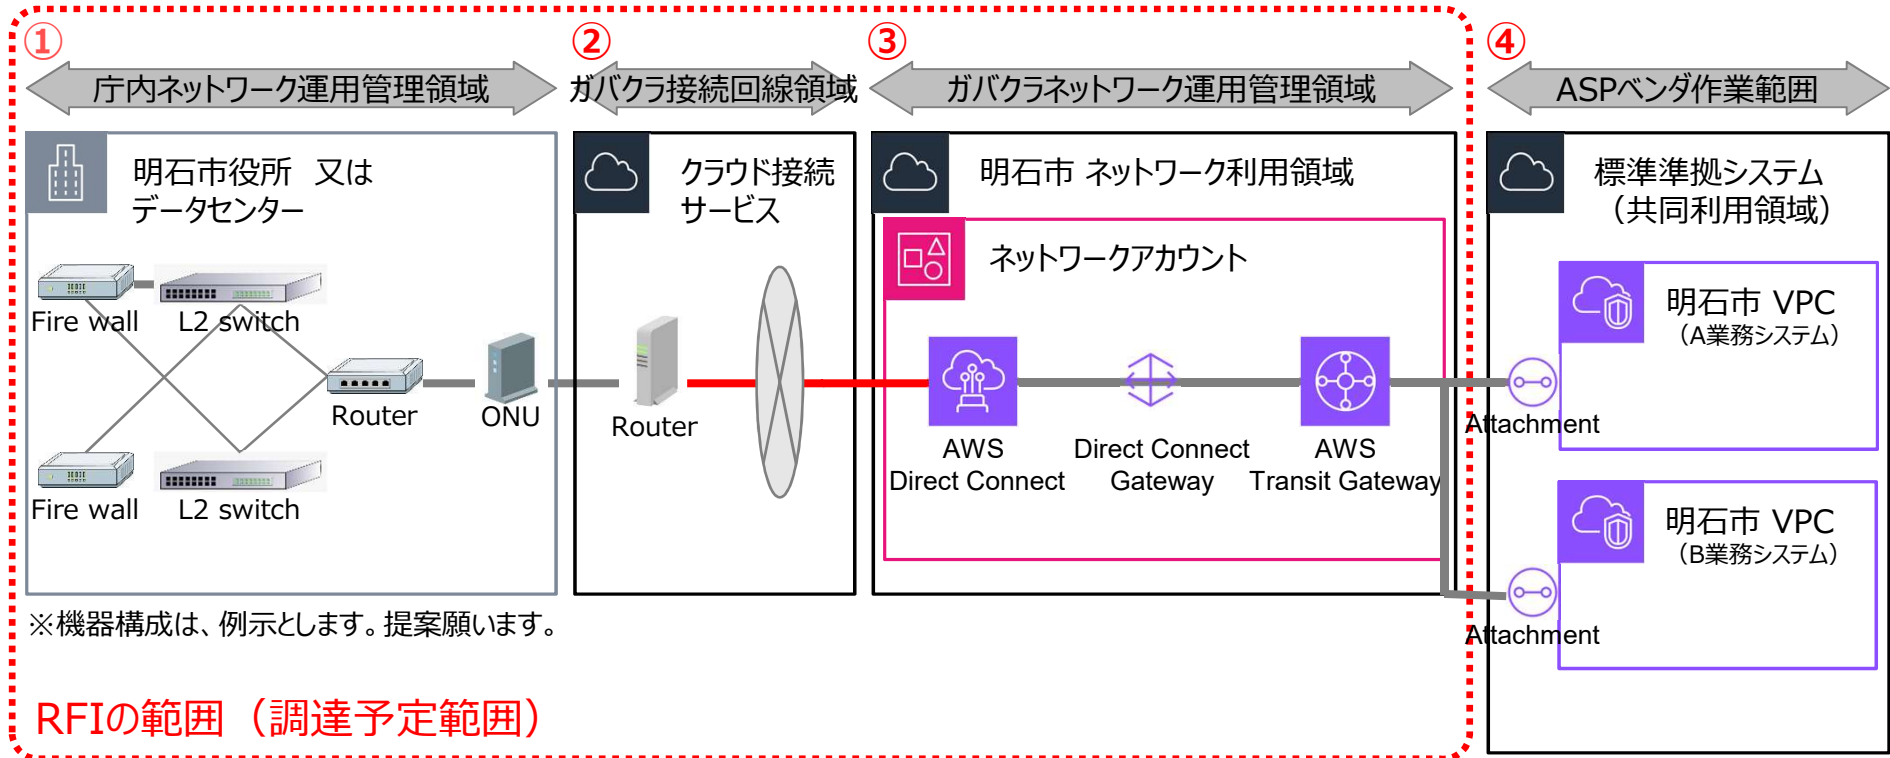

# ガバメントクラウドネットワーク構成図(想定)

No.	業務領域	業務内容
①	庁内ネットワーク運用管理領域	クラウド接続サービスに接続するための機器の設定と導入作業
②	ガバクラ接続回線領域	ガバメントクラウドへ接続するための回線の提供
③	ガバクラネットワーク運用管理領域	マルチベンダーに対応した共同利用領域のガバメントクラウドへの接続設定等と運用管理業務
④	ASPベンダ作業範囲	標準標準システムのサービス利用の提供と運用保守

※No.は、図中の番号に対応しています。