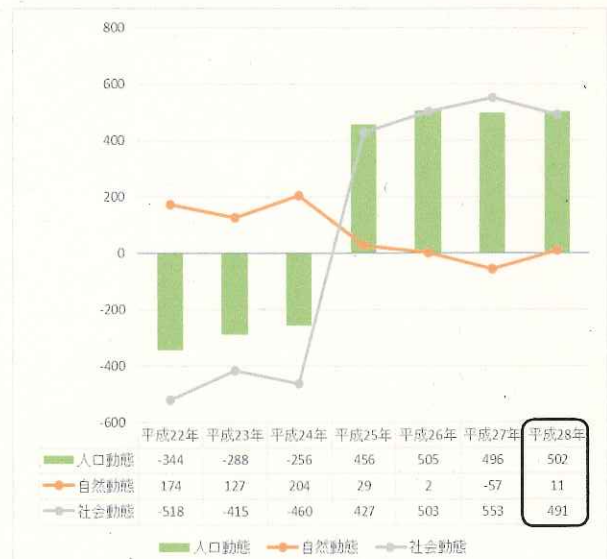

情報提供日	平成 28 年 11 月 14 日
問い合わせ先	政策部政策室（丸山）
	918-5010（ダイヤルイン） （内線：2389）

明石市は人口増加継続中！！

～人口 30 万人都市を目指して、更に選ばれるまちへ～

①平成 25 年から 4 年連続で人口増加中！今年 1～10 月で 502 人増加！

（※ 4 年連続の人口増加は県内で明石市と西宮市のみ）

②平成 28 年 10 月の人口増（+230 人）は、過去 10 年で最高の月間プラスを記録！

（※引越シーズンである 4 月は除外）

◆総人口の推移（平成 21～28 年）

◆人口動態の推移（平成 22～28 年）

※平成 22 年と平成 27 年は国勢調査人口

※平成 28 年は 1～10 月

※平成 21、23～26、28 年は国勢調査人口による推計

※各年 10 月 1 日現在、平成 28 年のみ 11 月 1 日現在

◆平成 28 年各月の人口動態の推移

	1月	2月	3月	4月	5月	6月	7月	8月	9月	10月	計
人口動態	-64	15	-262	251	129	31	102	118	-48	230	502
自然動態	-21	-32	-19	-4	44	22	-9	11	4	15	11
社会動態	-43	47	-243	255	85	9	111	107	-52	215	491