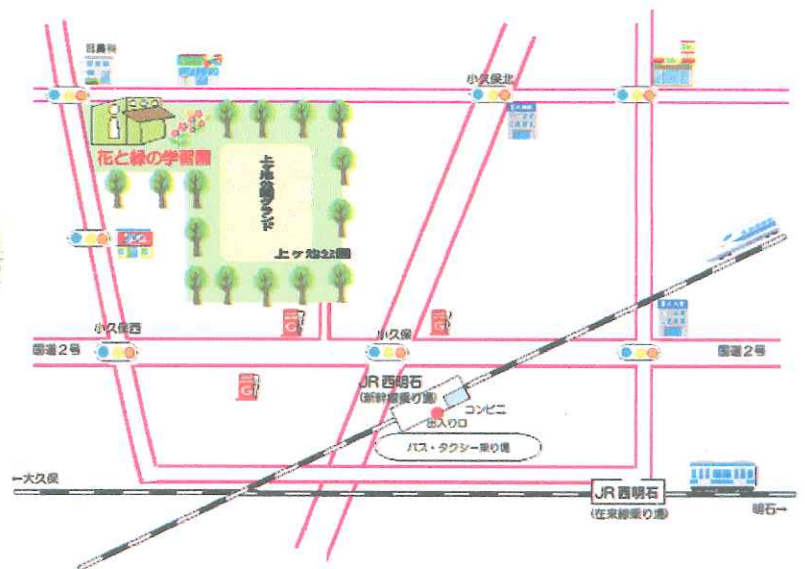

記

- 1 目的 秋の山野草を公開・展示し、市民の皆様に自然の美しさや環境保護の大切さを訴え、自然と共有する新たな社会の創造に資するとともに、山野草の栽培技術の向上を図る。
- 2 開催日時 10月28日(土) 9:00~17:00
10月29日(日) 9:00~16:00
- 3 開催場所 花と緑の学習園(上ヶ池公園内)
明石市小久保1丁目10-3
(JR西明石駅西口より北へ徒歩約8分)
- 4 主催 明石市・明石草友会
- 5 目標入場者数 1,000人(昨年度実績798人)
- 6 展示の概要
(1)席飾りの部、寄せ植えの部、単鉢の部3部門約200鉢の山野草を展示
両日とも山野草の寄せ植え体験コーナーあり(材料のみ有料)。
(2)園内の山野草コーナーでは、兵庫県内に自生する貴重な山野草を展示
しています。
- 7 その他 チラシ別紙添付

秋の山野草展

可憐な草花がここに…

期間：10月28日(土)9時～17時

10月29日(日)9時～16時

場所：明石市立花と緑の学習園

明石市小久保1丁目10-3
TEL:078-924-6111

当日、山野草の販売および
寄植え体験も行います

◇会場には電車・バス等でご来場ください。(JR 西明石駅より徒歩8分)