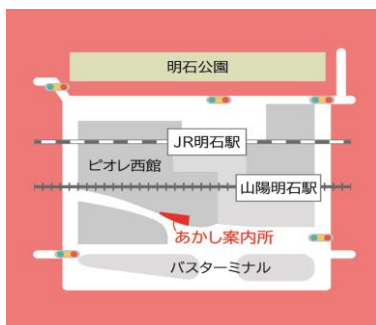

案内所のオープンに伴い、下記とおりオープニング式典を執り行います。

記

1. 日時

2020年3月17日(火)11:00~11:30

2. 場所

あかし案内所前(ピオレ明石西館内)

3. 次第

- ▶ 主催者挨拶
- ▶ 来賓祝辞
- ▶ テープカット
- ▶ 関係者内覧会