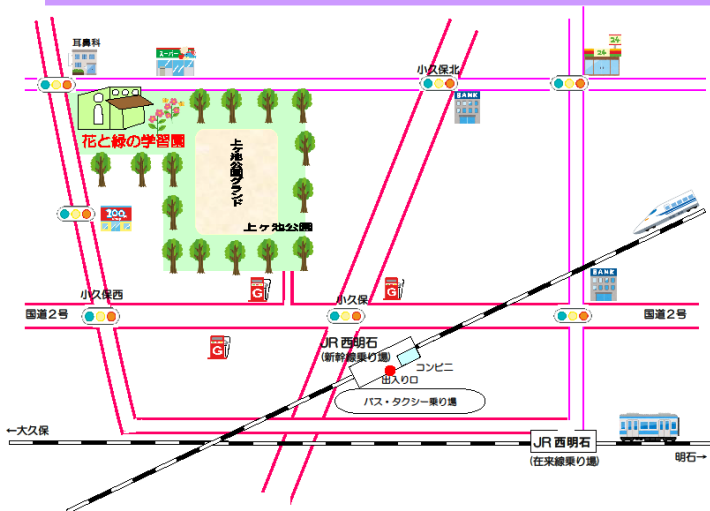

## 2019年度 春の山野草展を開催します

愛好家が丹精込めて育てた約200鉢を展示します。幅125cm奥行き90cmの空間に山野草の鉢を数点並べる「席飾りの部」や鉢に数種類の山野草を植える「寄せ植えの部」、そして鉢に1種類の山野草を植える「単鉢の部」の3部門に分けて出品されます。

### 記

- 1 目的 春の山野草を通して季節や自然の美しさを感じていただくことで、自然と共生する社会づくりに貢献し、併せて山野草の栽培技術の向上も図ります。
- 2 開催日時 4月20日（土）9：00～17：00  
4月21日（日）9：00～16：00
- 3 開催場所 花と緑の学習園（上ヶ池公園内）  
明石市小久保1丁目10-3  
（JR西明石駅西口より北へ徒歩約8分）
- 4 主催 明石市・明石草友会
- 5 入場者数 約800人（見込）
- 6 展示の概要 (1)席飾りの部、寄せ植えの部、単鉢の部、合計約200鉢の山野草を展示します。  
(2)山野草の寄せ植え体験コーナーがあります。  
（材料のみ有料）
- 7 その他 チラシ別紙添付

# 春の山野草展

主催：明石市  
明石草友会

わびさびを感じるものから可愛らしいものまで  
さまざまな山野草が春を告げにやってきます

日	時	4月20日（土） 9時～17時 4月21日（日） 9時～16時
場	所	明石市立 花と緑の学習園
入	場	料 無料
問	い	合わせ 明石市立花と緑の学習 Tel 924-6111 (HP) <a href="http://hanatomidori.sakura.ne.jp/">http://hanatomidori.sakura.ne.jp/</a>