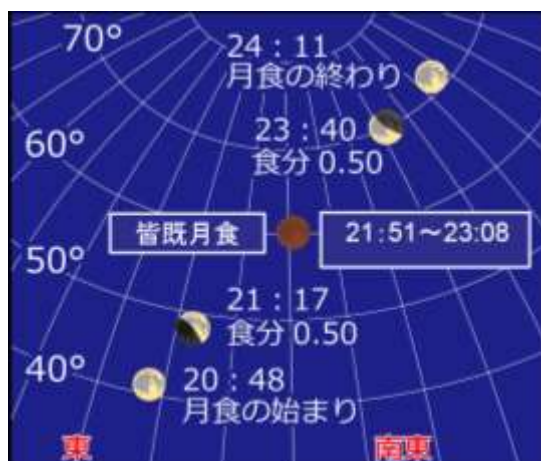

この度、天文科学館では月食の機会をとらえ、以下のとおりの取り組みをおこないますので、貴メディアでご紹介いただけますと幸いです。

記

1. こども天文教室 「皆既月食」

日時 2018年1月27日(土) 9:50~10:40

会場 プラネタリウム

内容 プラネタリウムで、皆既月食の原理や観察方法についてわかりやすくお話しします。(どなたでも参加できます)

参加費 入館料のみ(高校生以下無料)

写真) 2014年10月8日の皆既月食

(明石市立天文科学館撮影)

2. インターネット中継

日時 2018年1月31日(水) 20時~24時(予定)

内容 皆既月食を天体望遠鏡でライブ中継します。

随時、当館職員が月食の状況について解説をおこないます。

協力 明石ケーブルテレビ

中継サイトは、明石市立天文科学館 ウェブサイトよりリンクします。

■参考 2018年1月31日の皆既月食

状況	時刻
部分食の始め	20時48.1分
皆既食の始め	21時51.4分
食の最大	22時29.8分
皆既食の終わり	23時08.3分
部分食の終わり	24時11.5分

(月食の状況/参考: 国立天文台天文情報センター)