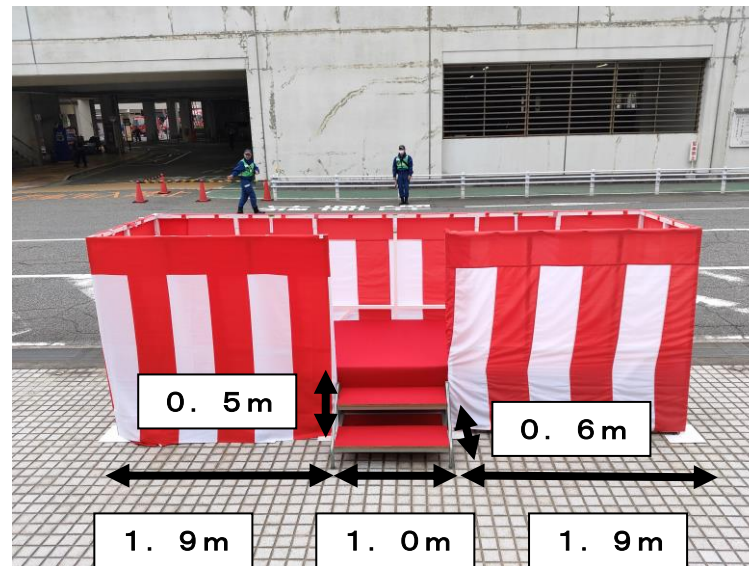

設営位置図 (1階)

別図1

設営位置図（2階）

別図2

観閲台仕様（市民会館前）

別図3

＜観閲台の設置場所＞
市民会館西側雀のバリカーのポール穴（南側9番目）を中心に左右に観閲台をそれぞれ1台ずつ配置する。

- * 前面・両側面・後面（出入口を除く）に床面まで紅白幕を取り付けること。
- * 観閲台と踏み台の上部は、赤毛氈等敷くこと。