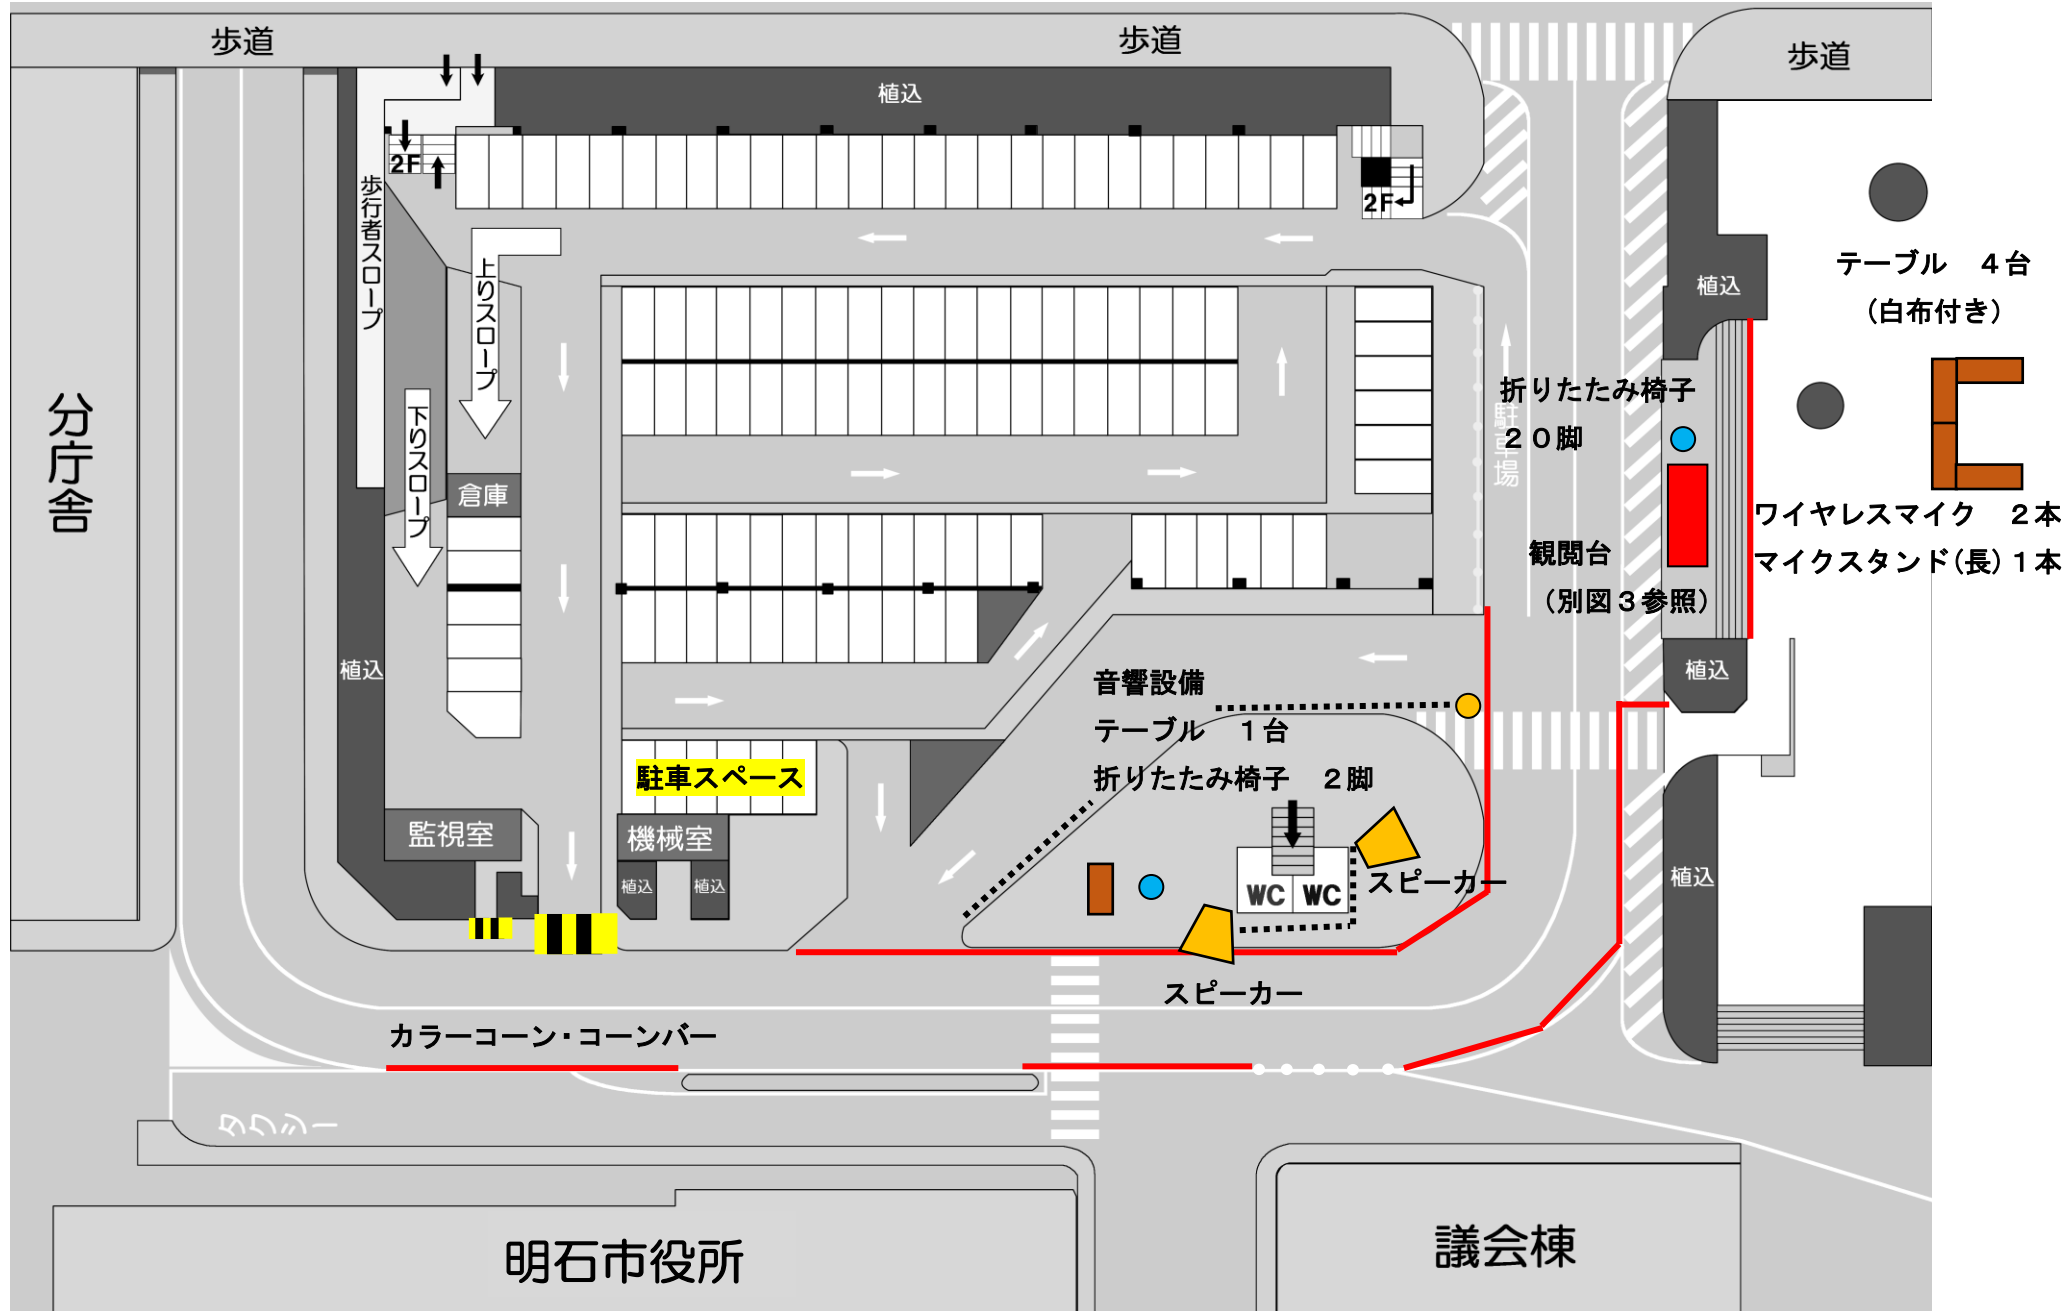

設営位置図 (1階)

別図1

設営位置図（2階）

別図2

観閲台仕様（市民会館前）

別図3

＜観閲台の設置場所＞
市民会館西側雀のバリカーのポール穴（南側9番目）を中心に左右に観閲台をそれぞれ1台ずつ配置する。

- * 前面・両側面・後面（出入口を除く）に床面まで紅白幕を取り付けること。
- * 観閲台と踏み台の上部は、赤毛氈等敷くこと。