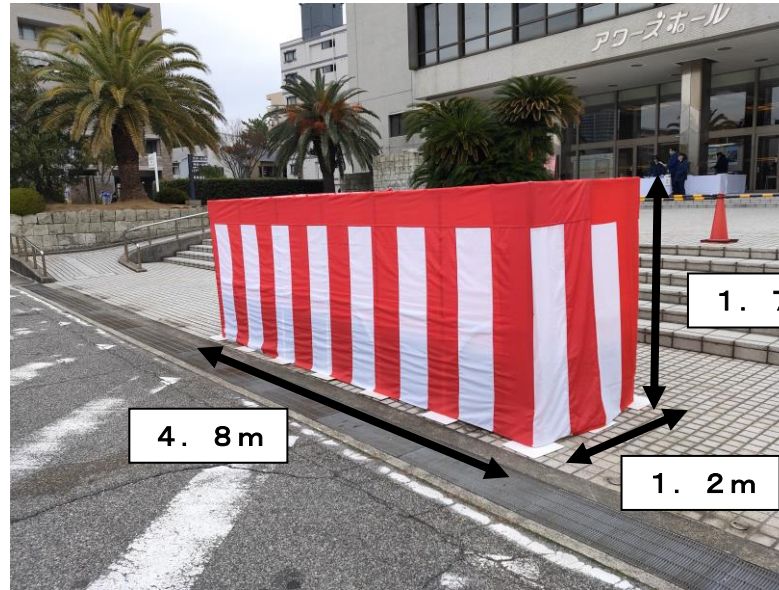

設営位置図 (1階)

別図1

設営位置図（2階）

別図2

観閲台仕様（市民会館前）

別図3

＜観閲台の設置場所＞
市民会館西側雀のバリカーのポール穴（南側9番目）を中心に左右に観閲台をそれぞれ1台ずつ配置する。

- * 前面・両側面・後面（出入口を除く）に床面まで紅白幕を取り付けること。
- * 観閲台と踏み台の上部は、赤毛氈等敷くこと。