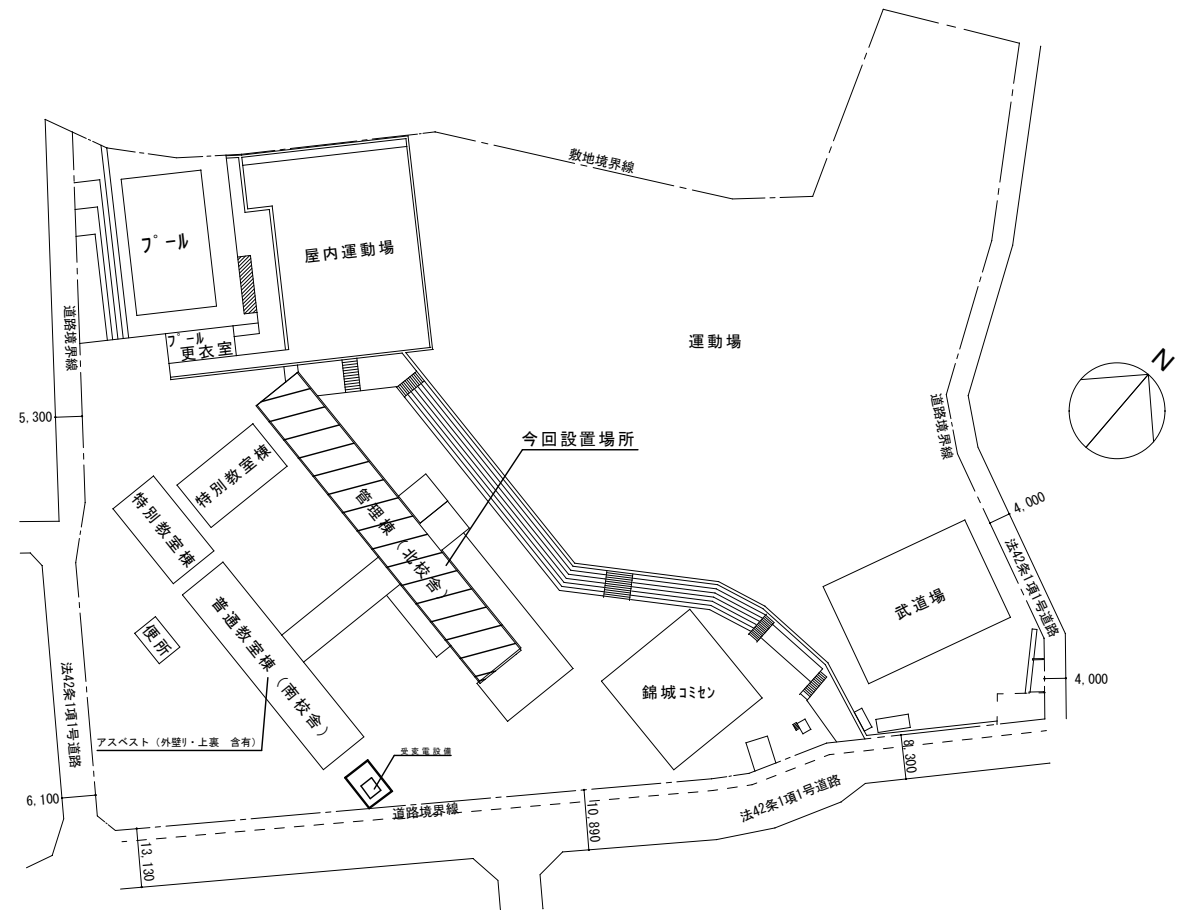

山陽本線
山陽電鉄本線

今回工事場所
明石市立人丸小学校
(明石市東人丸町26-29)

付近見取り図 1/5,000

配置図 1/1,200

人丸小学校

今回工事場所
明石市立錦城中学校
(明石市上ノ丸3-1-11)

付近見取り図 1/5,000

配置図 1/1,000

錦城中学校

特記事項

明石市市民生活局環境室環境創造課

製作年月日
R5年 7月

名称
人丸小学校・錦城中学校太陽光発電設備整備業務委託

図面名称
付近見取り図 配置図

縮尺
1/1,000 1/1,200
1/5,000

内
全業