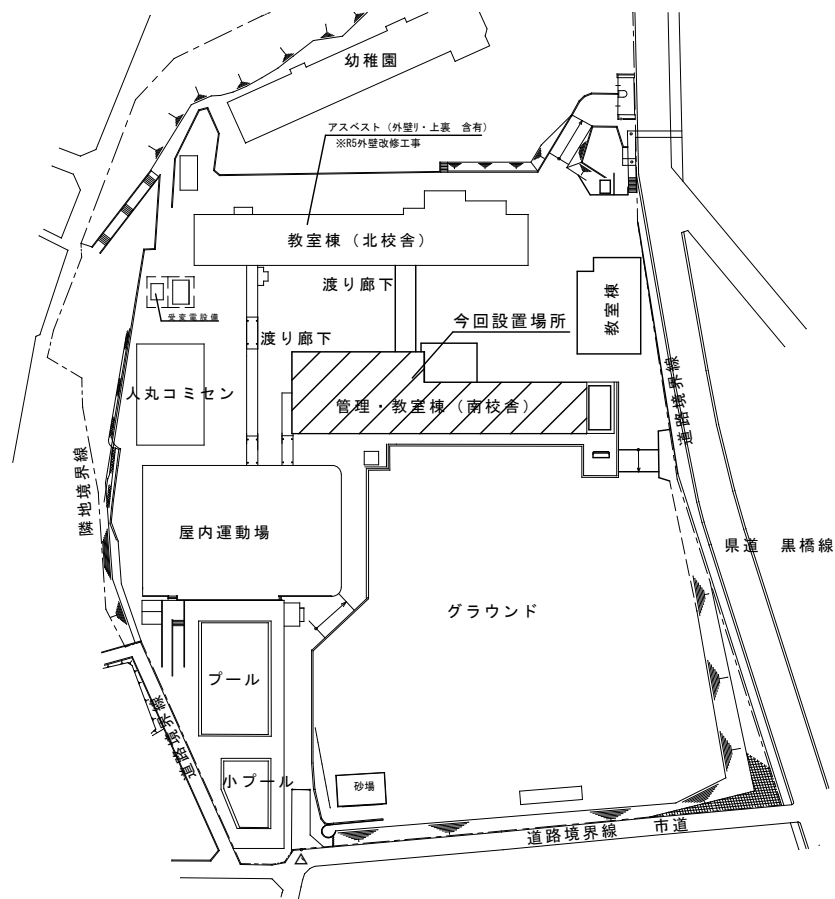

山陽本線
山陽電鉄本線

今回工事場所
明石市立人丸小学校
(明石市東人丸町26-29)

付近見取り図 1/5,000

配置図 1/1,200

人丸小学校

今回工事場所
明石市立錦城中学校
(明石市上ノ丸3-1-11)

付近見取り図 1/5,000

配置図 1/1,000

錦城中学校

特記事項

明石市市民生活局環境室環境創造課

製作年月日
R5年 7月

名称
人丸小学校・錦城中学校太陽光発電設備整備業務委託

図面名称
付近見取り図 配置図

縮尺
1/1,000 1/1,200
1/5,000

内
全業