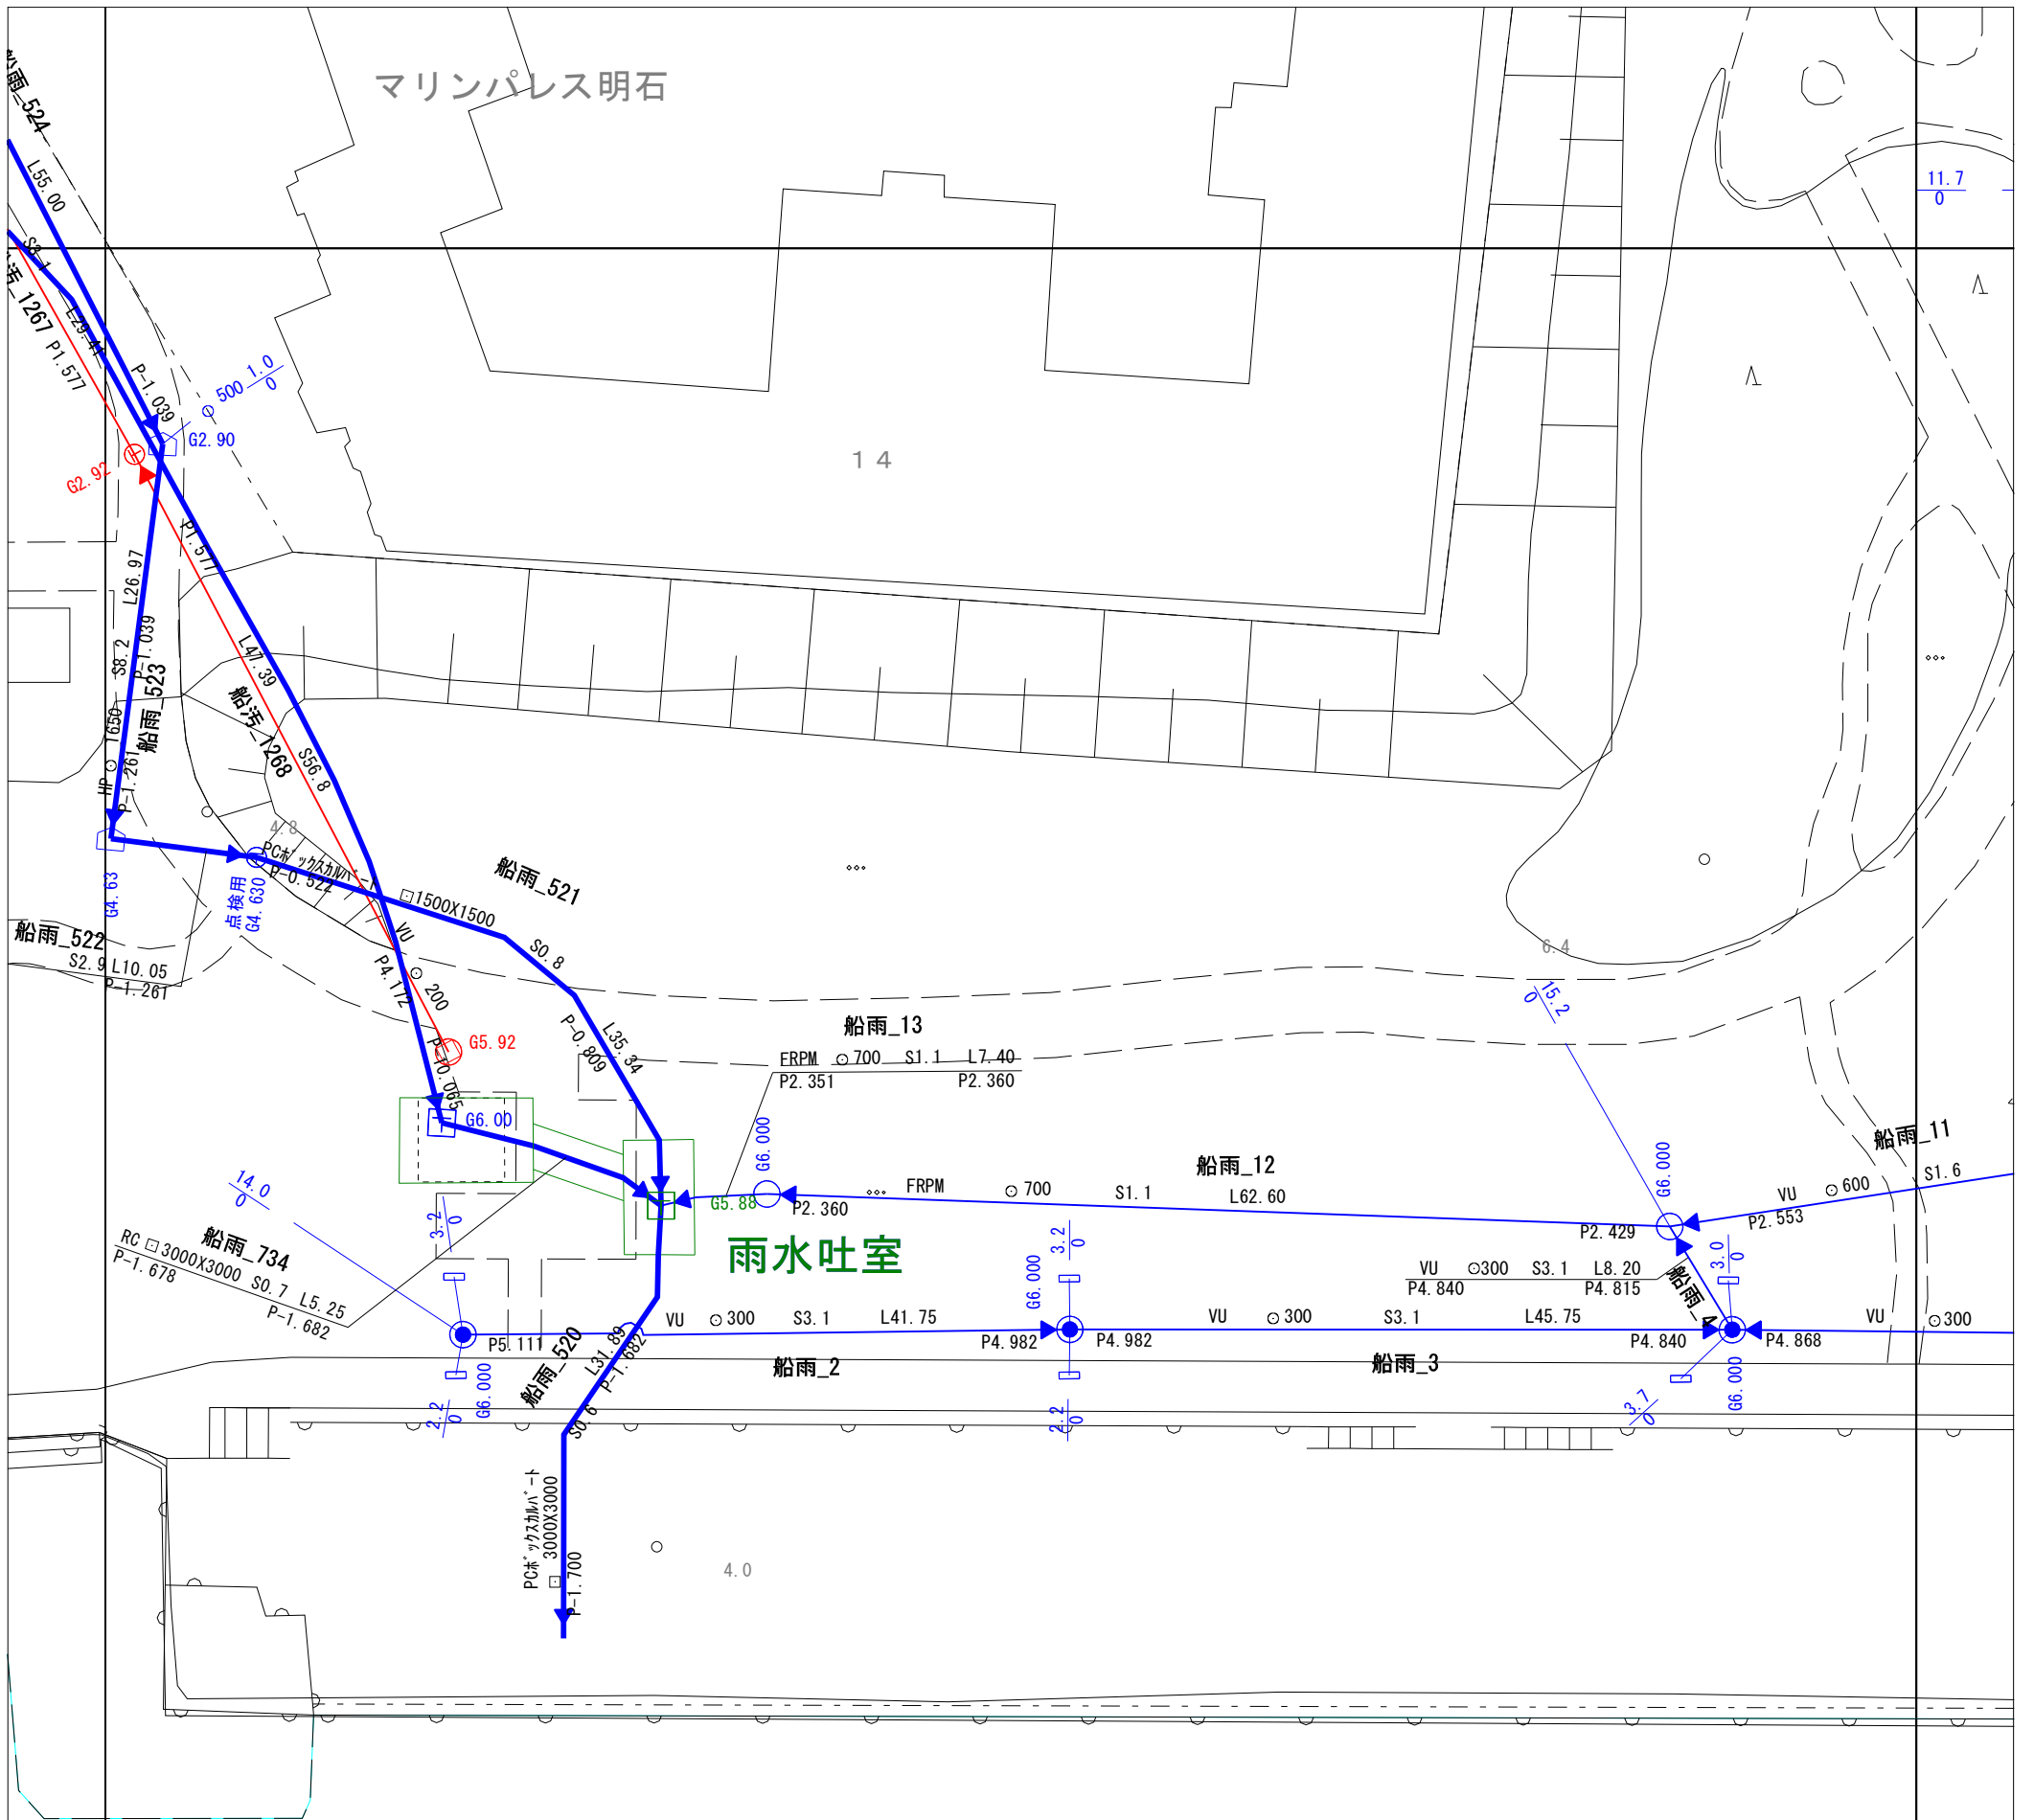

マリンパレス明石

雨水吐室