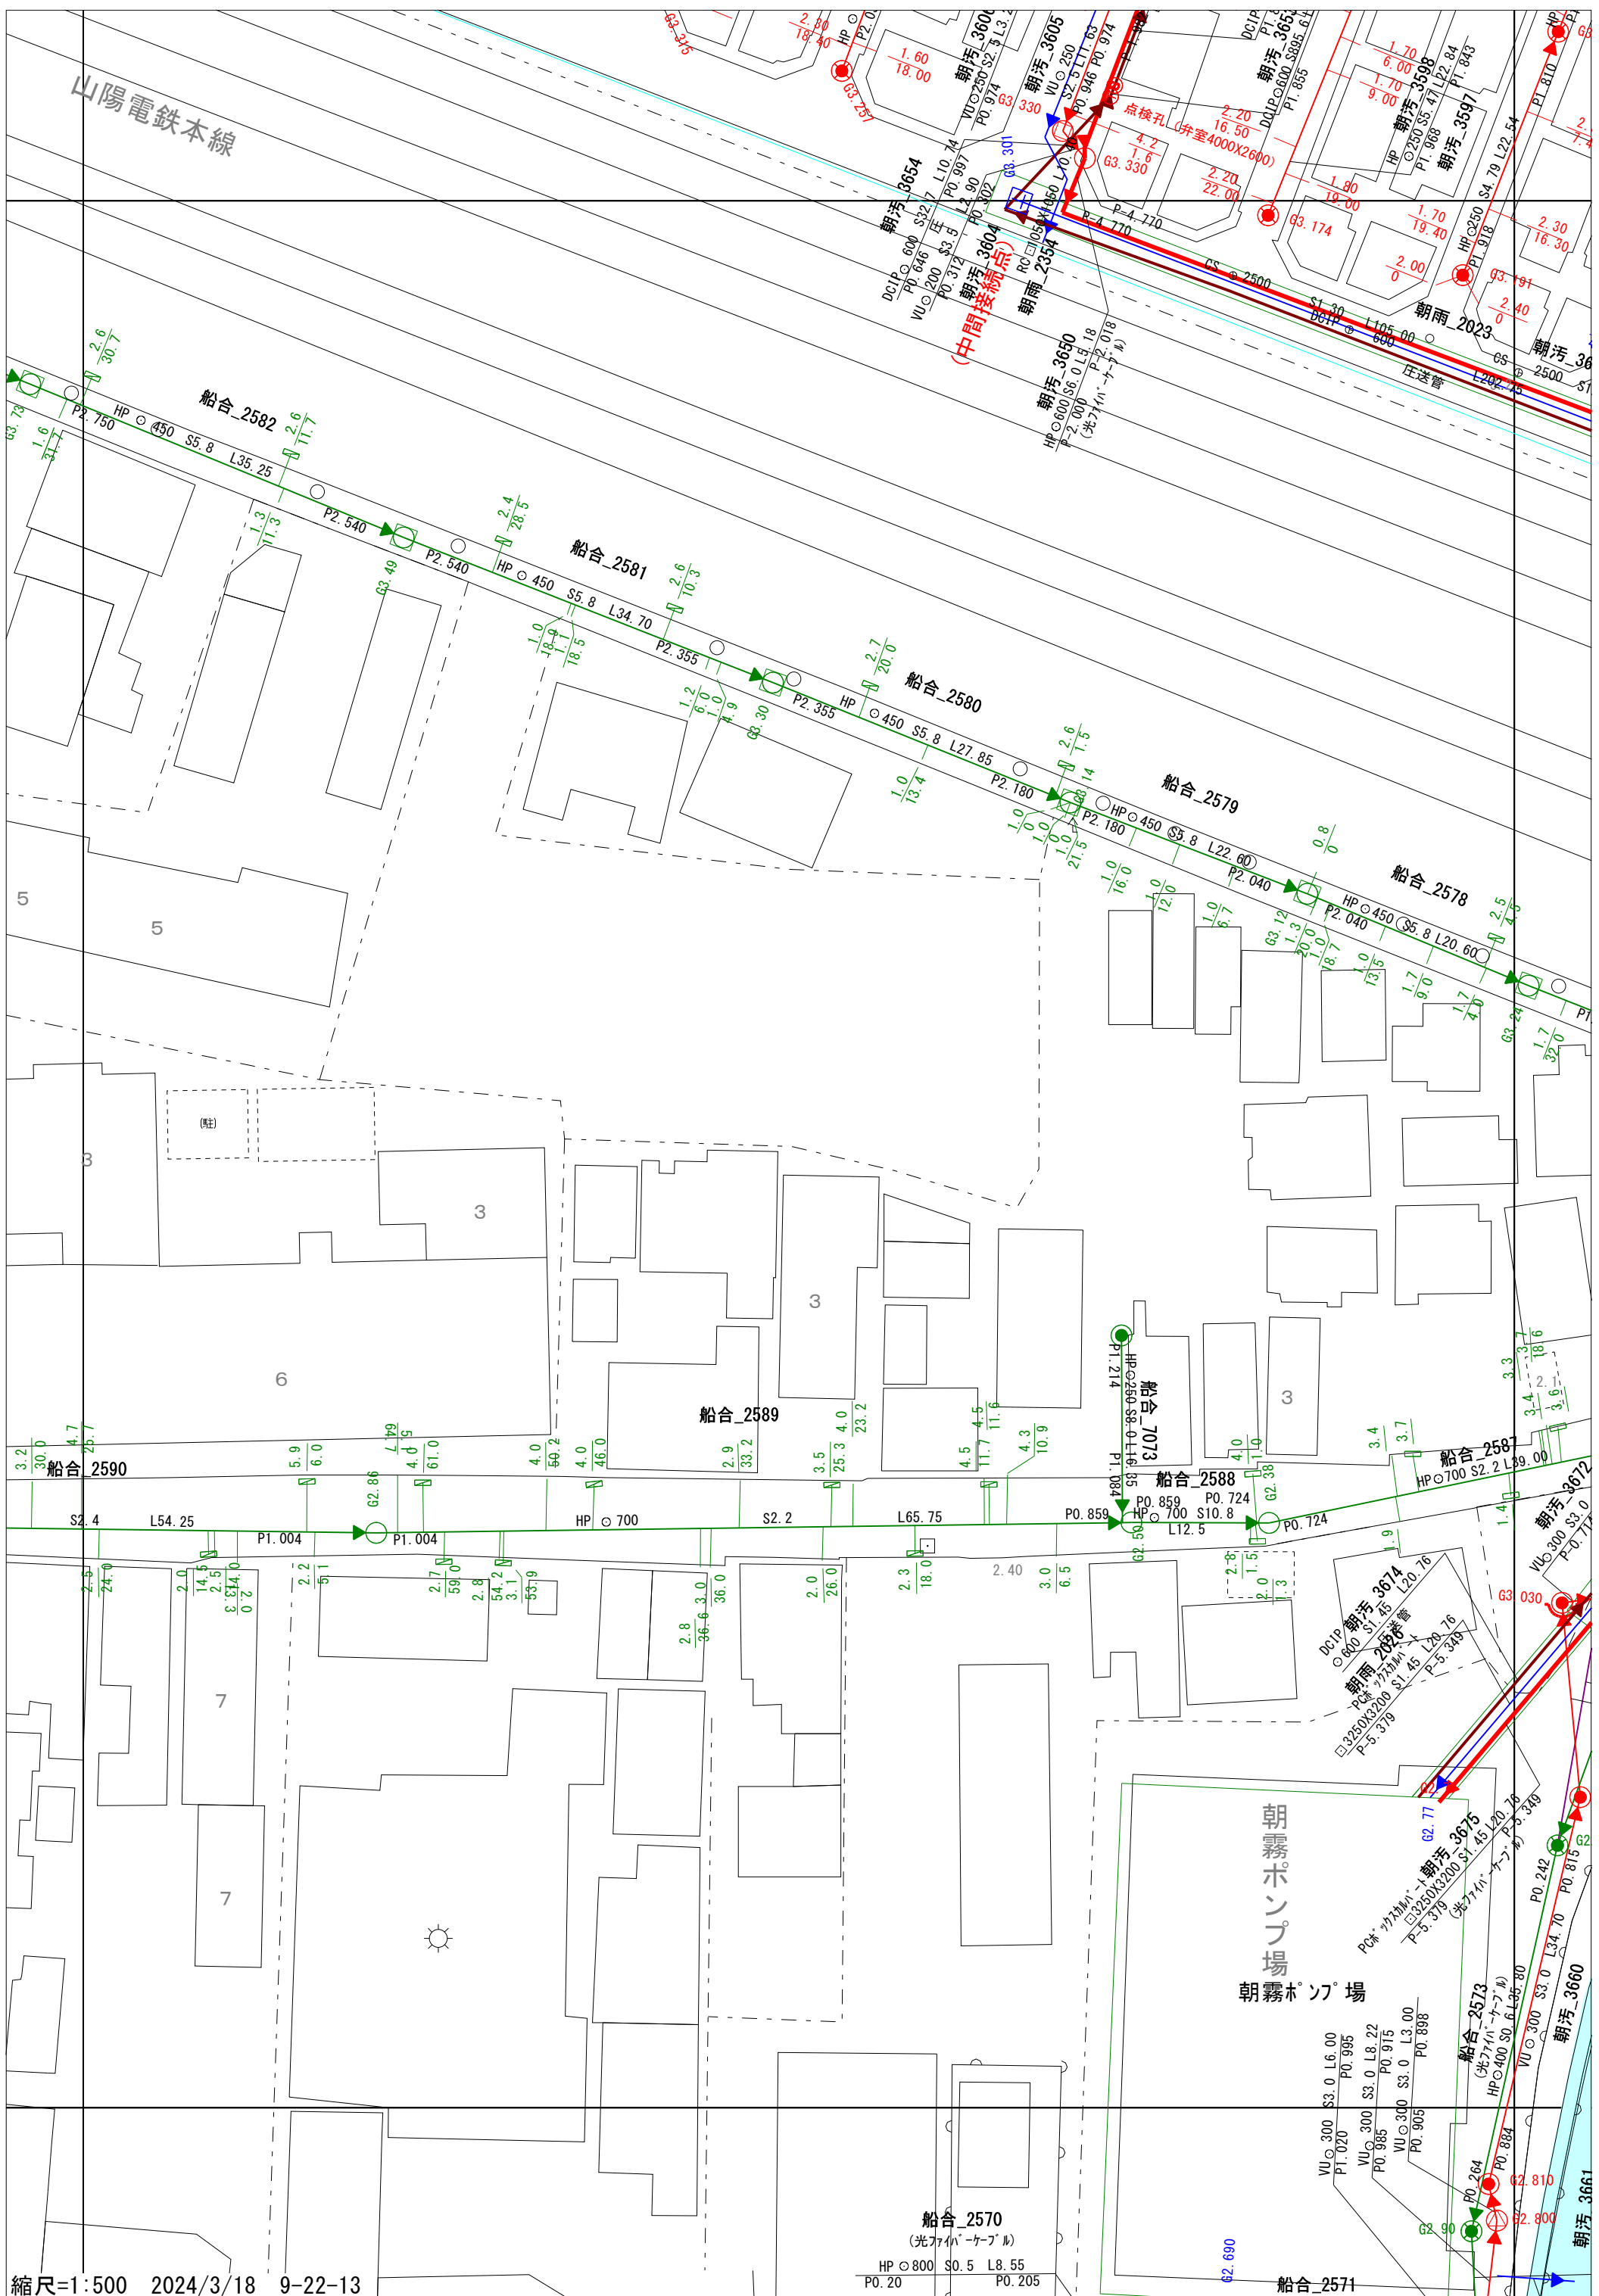

山陽電鉄本線

(中間接続点)

朝霧ポンプ場  
朝霧ポンプ場

船合\_2570  
(光ファイバーケーブル)  
HP Ø 800 S0.5 L8.55  
PO. 20 PO. 205

船合\_2571