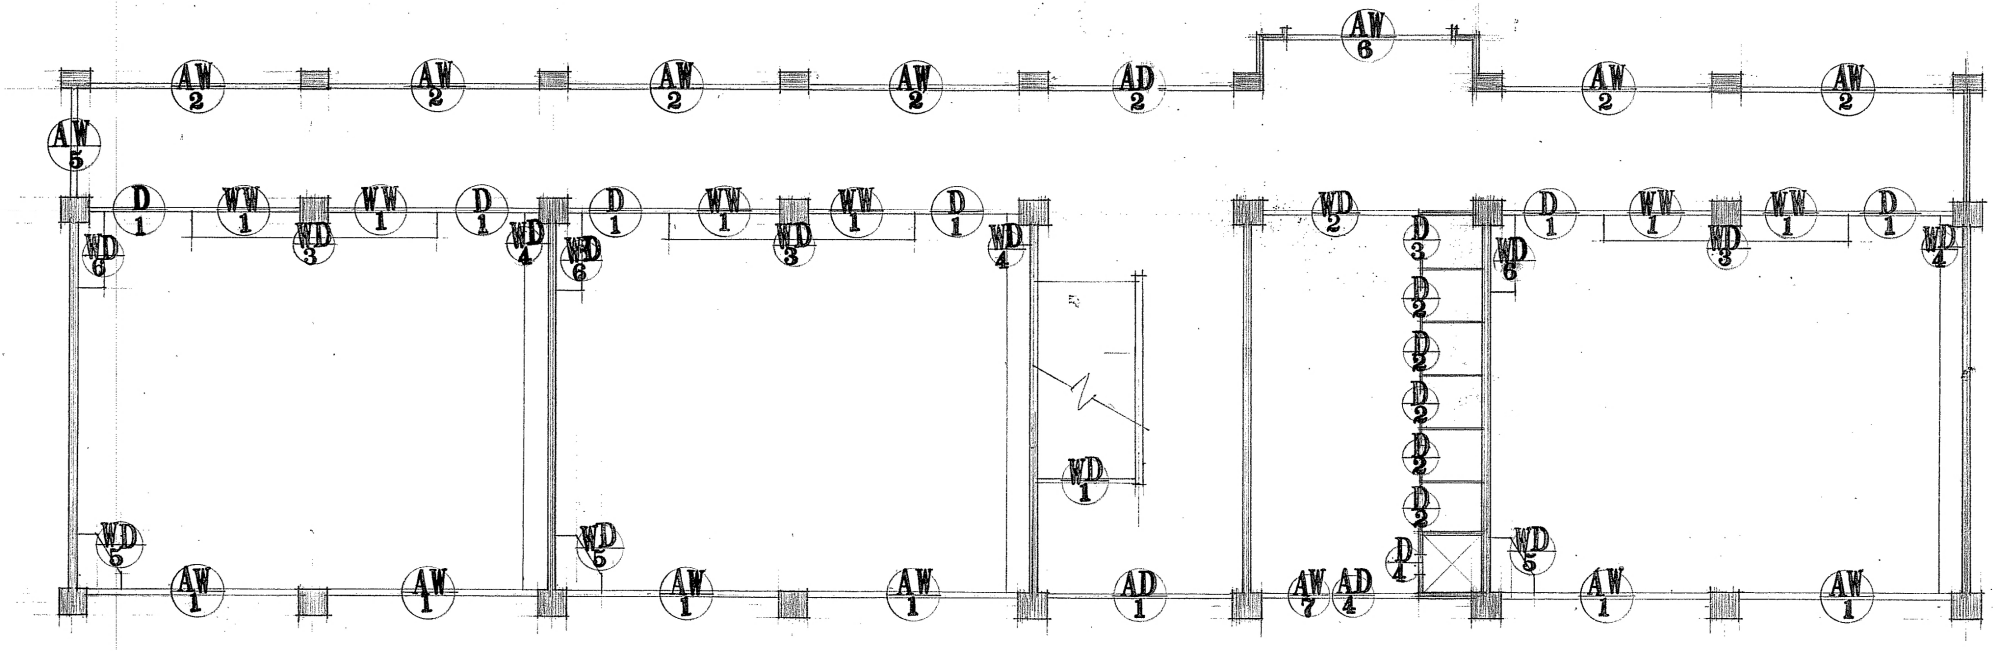

2階キープラン

1階キープラン

工名	明石市立小千代幼稚園舎増築工事		
図名	キープラン		
縮尺	1/100	図番	14
設計	保友園	調製	調製 昭46.2
明石市役所建設部建築課			