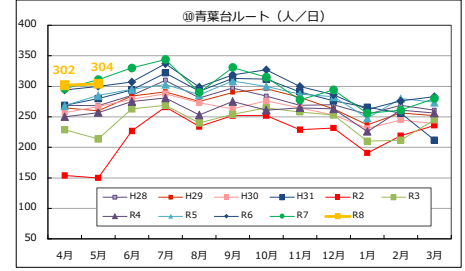

Tacoバス全ルートの利用者数の推移

Tacoバスの利用者数の推移

Tacoバスミニの利用者数の推移