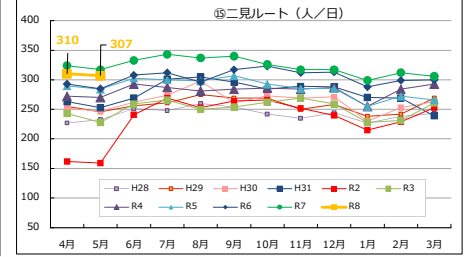

Tacoバス全ルートの利用者数の推移

Tacoバスの利用者数の推移

Tacoバスミニの利用者数の推移