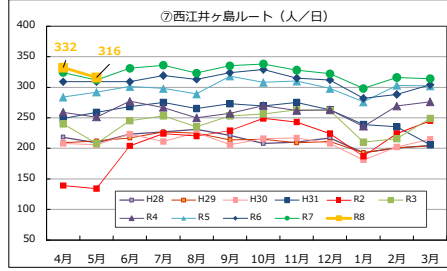

Tacoバス全ルートの利用者数の推移

Tacoバスの利用者数の推移

Tacoバスミニの利用者数の推移