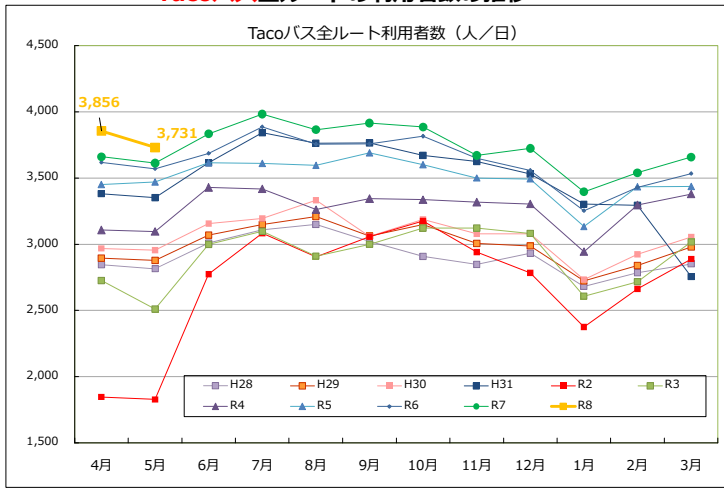

Tacoバス全ルートの利用者数の推移

Tacoバスの利用者数の推移

Tacoバスミニの利用者数の推移