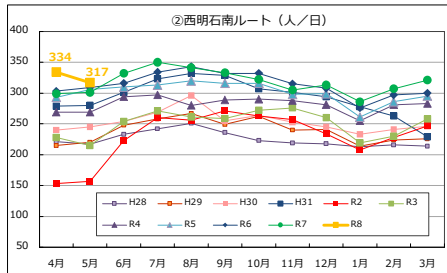

Tacoバス全ルートの利用者数の推移

Tacoバスの利用者数の推移

Tacoバスミニの利用者数の推移