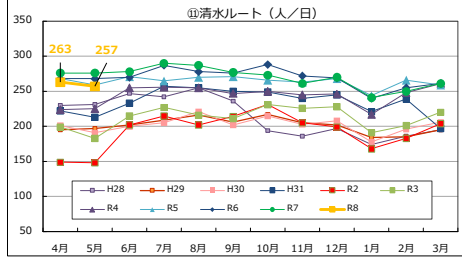

Tacoバス全ルートの利用者数の推移

Tacoバスの利用者数の推移

Tacoバスミニの利用者数の推移