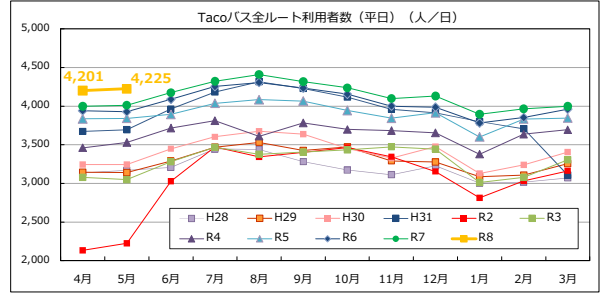

Tacoバス全ルートの利用者数の推移

Tacoバスの利用者数の推移

Tacoバスミニの利用者数の推移