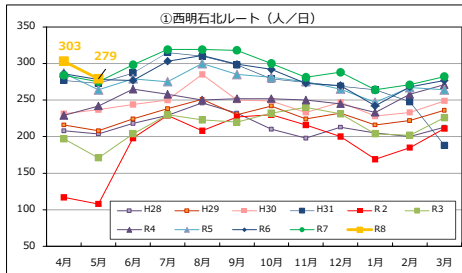

Tacoバス全ルートの利用者数の推移

Tacoバスの利用者数の推移

Tacoバスミニの利用者数の推移