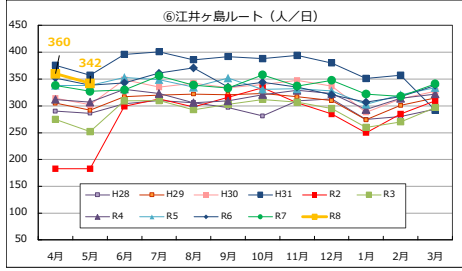

Tacoバス全ルートの利用者数の推移

Tacoバスの利用者数の推移

Tacoバスミニの利用者数の推移