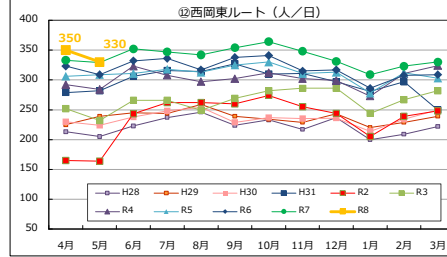

Tacoバス全ルートの利用者数の推移

Tacoバスの利用者数の推移

Tacoバスミニの利用者数の推移