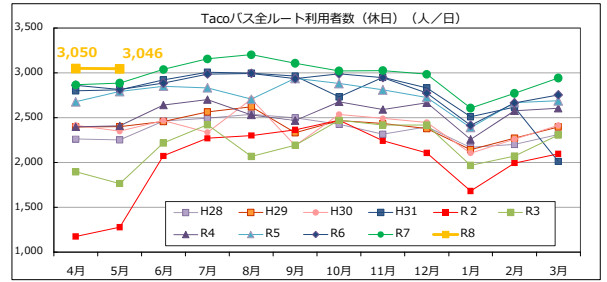

Tacoバス全ルートの利用者数の推移

Tacoバスの利用者数の推移

Tacoバスミニの利用者数の推移