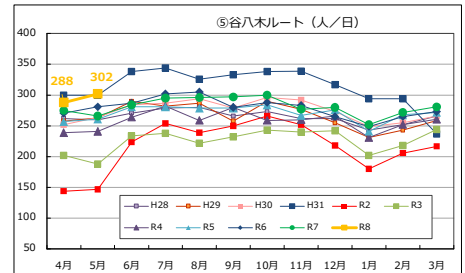

Tacoバス全ルートの利用者数の推移

Tacoバスの利用者数の推移

Tacoバスミニの利用者数の推移