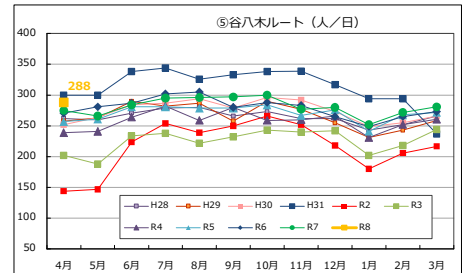

Tacoバス全ルートの利用者数の推移

Tacoバスの利用者数の推移

Tacoバスミニの利用者数の推移