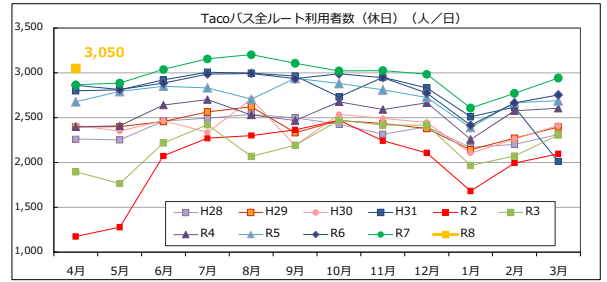

Tacoバス全ルートの利用者数の推移

Tacoバスの利用者数の推移

Tacoバスミニの利用者数の推移