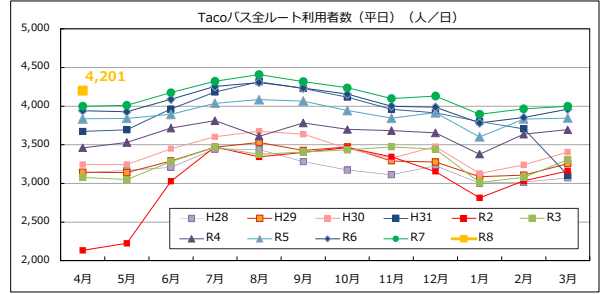

Tacoバス全ルートの利用者数の推移

Tacoバスの利用者数の推移

Tacoバスミニの利用者数の推移