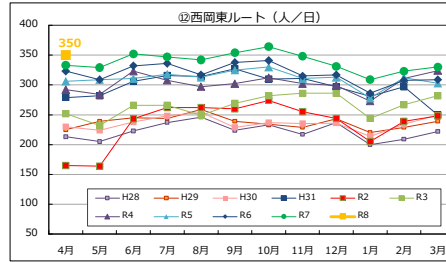

Tacoバス全ルートの利用者数の推移

Tacoバスの利用者数の推移

Tacoバスミニの利用者数の推移