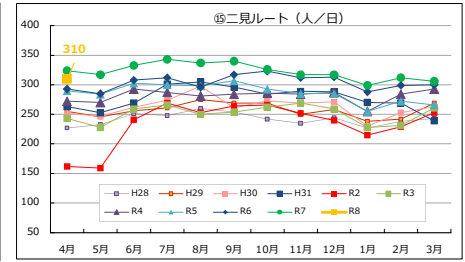

Tacoバス全ルートの利用者数の推移

Tacoバスの利用者数の推移

Tacoバスミニの利用者数の推移