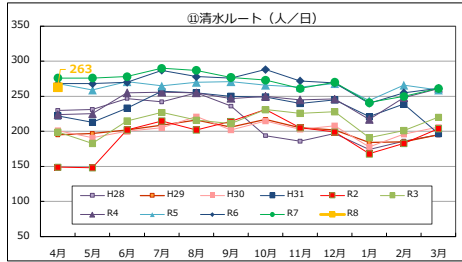

Tacoバス全ルートの利用者数の推移

Tacoバスの利用者数の推移

Tacoバスミニの利用者数の推移