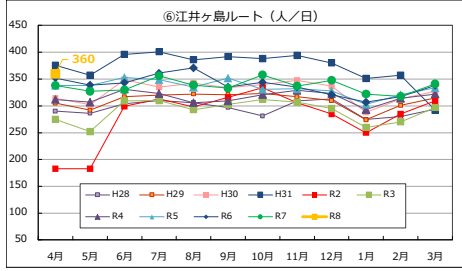

Tacoバス全ルートの利用者数の推移

Tacoバスの利用者数の推移

Tacoバスミニの利用者数の推移