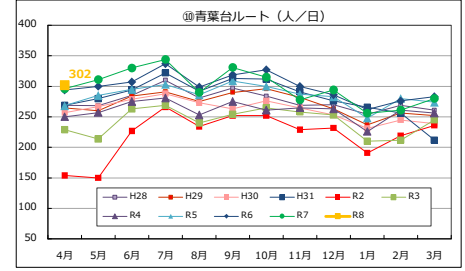

Tacoバス全ルートの利用者数の推移

Tacoバスの利用者数の推移

Tacoバスミニの利用者数の推移