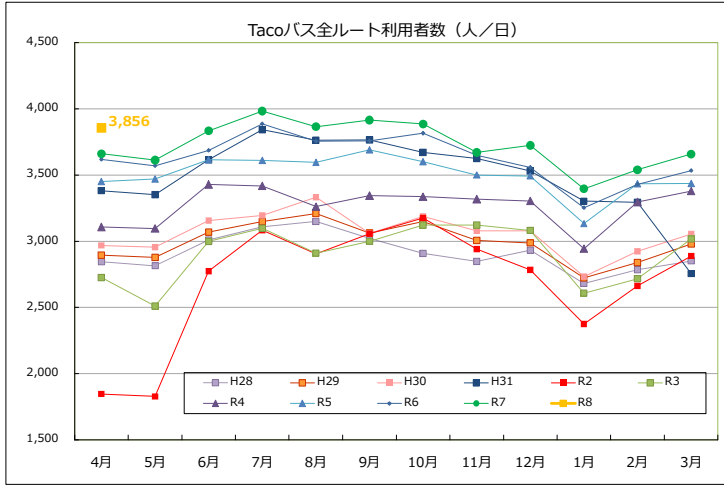

Tacoバス全ルートの利用者数の推移

Tacoバスの利用者数の推移

Tacoバスミニの利用者数の推移