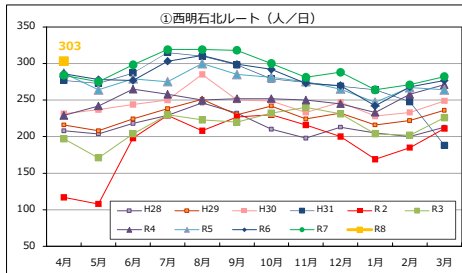

Tacoバス全ルートの利用者数の推移

Tacoバスの利用者数の推移

Tacoバスミニの利用者数の推移