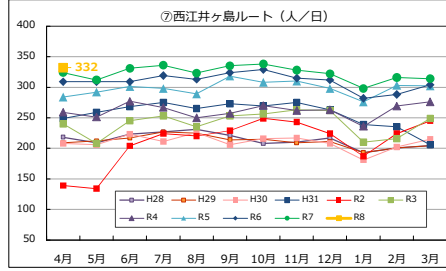

Tacoバス全ルートの利用者数の推移

Tacoバスの利用者数の推移

Tacoバスミニの利用者数の推移