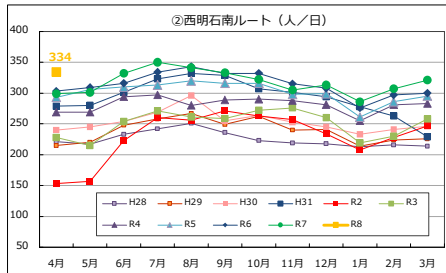

Tacoバス全ルートの利用者数の推移

Tacoバスの利用者数の推移

Tacoバスミニの利用者数の推移