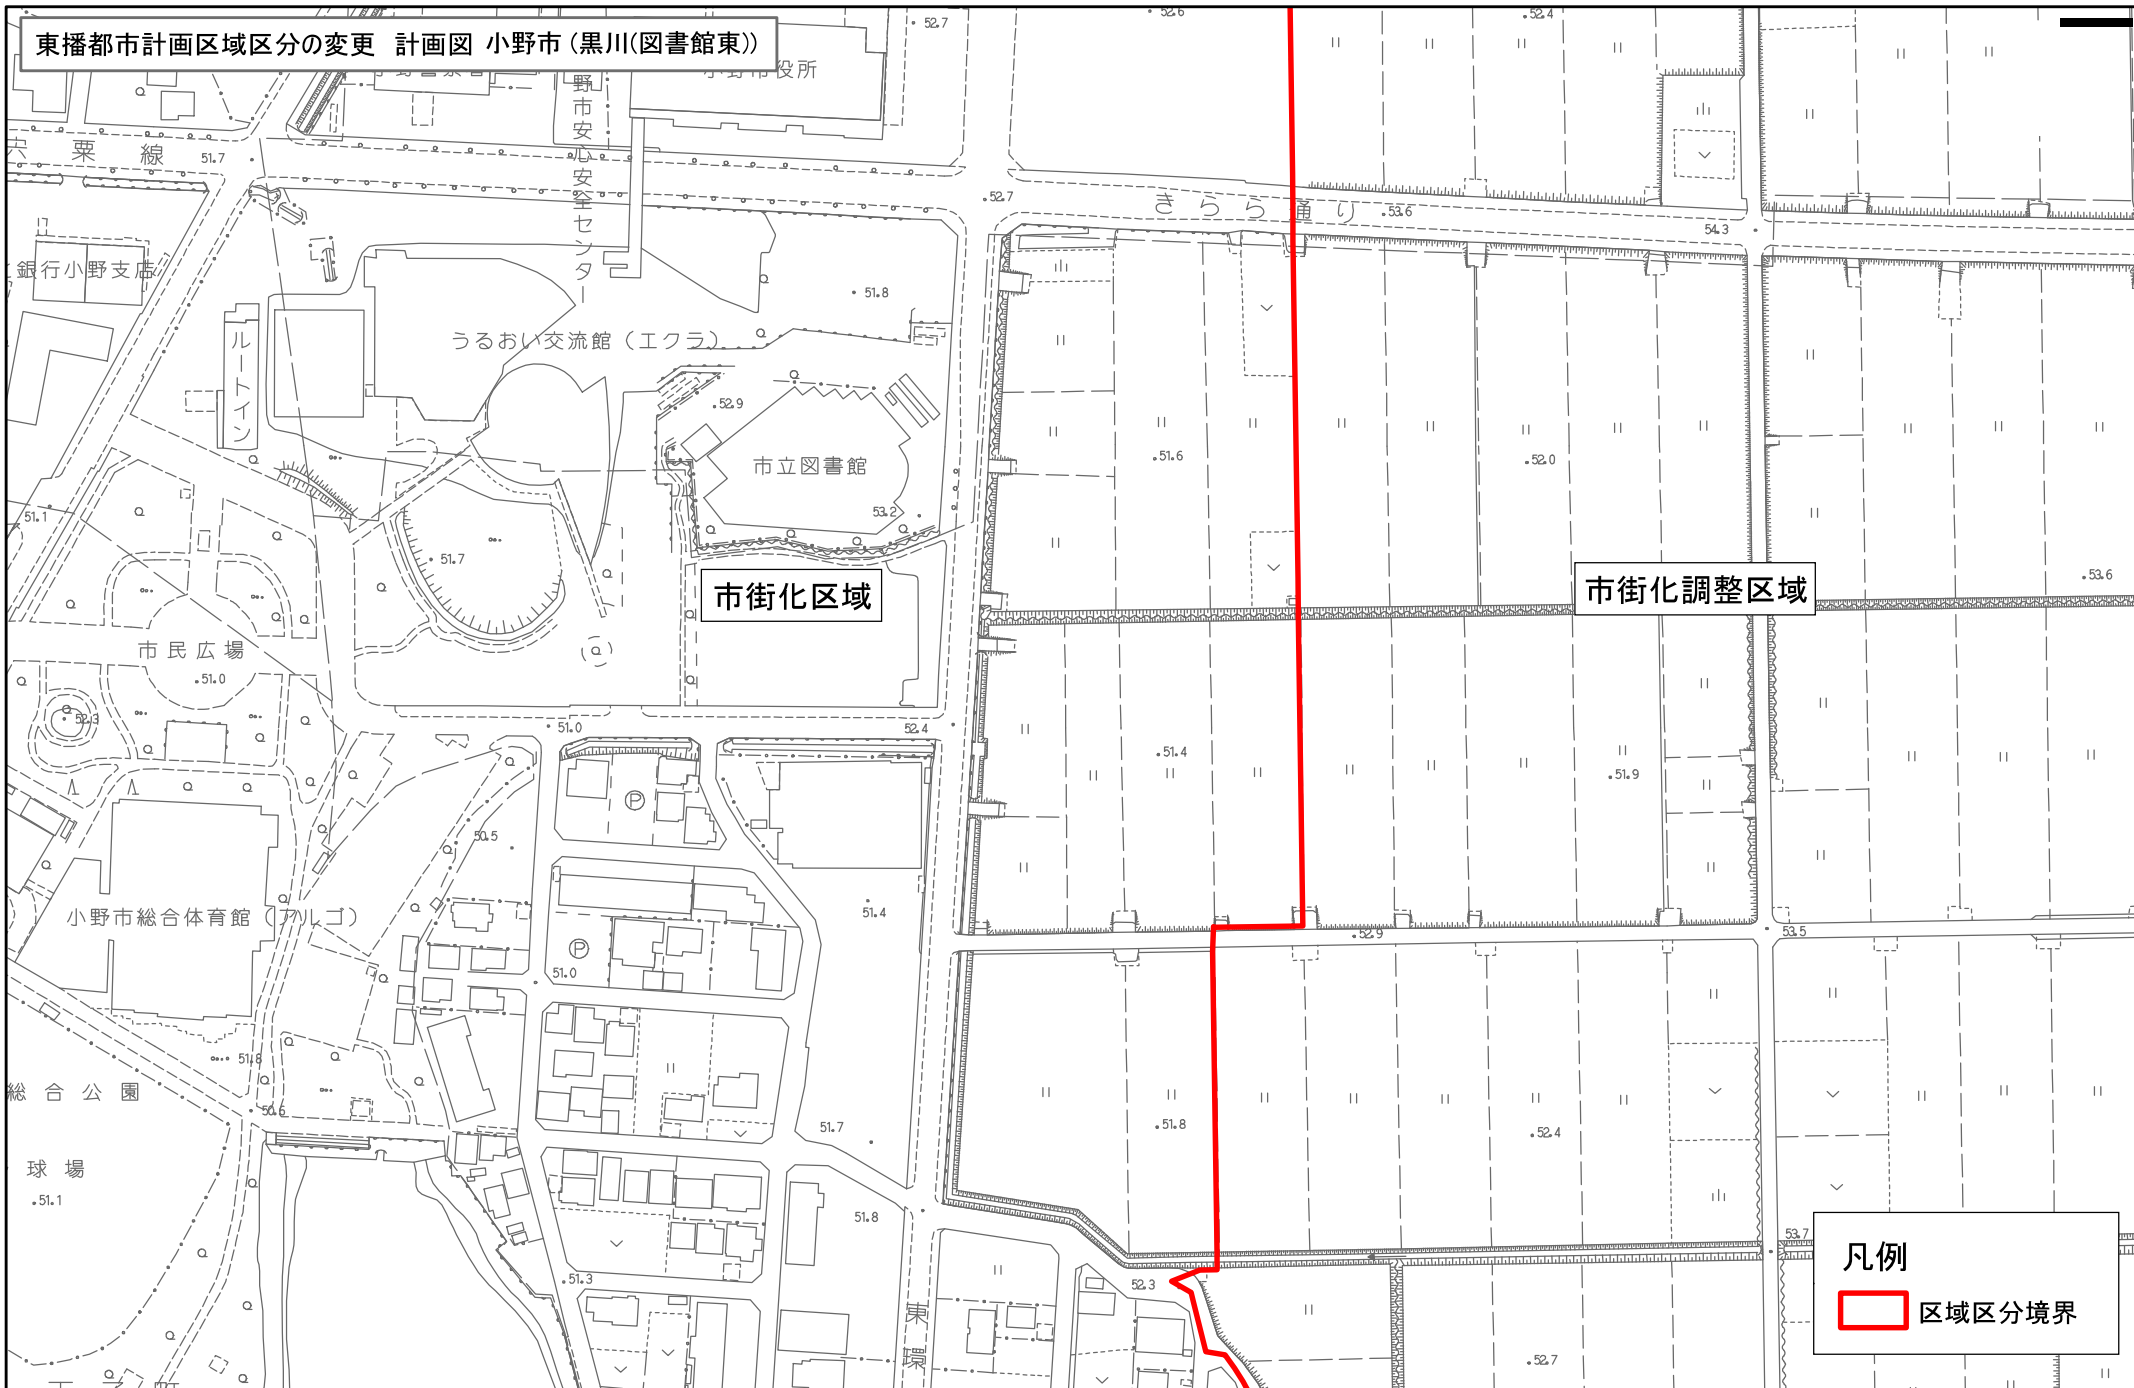

東播都市計画区域区分の変更 計画図 小野市(黒川(図書館東))

市街化区域

市街化調整区域

凡例

区域区分境界

1:2,500

東播都市計画区域区分の変更 計画図 加東市(下滝野)