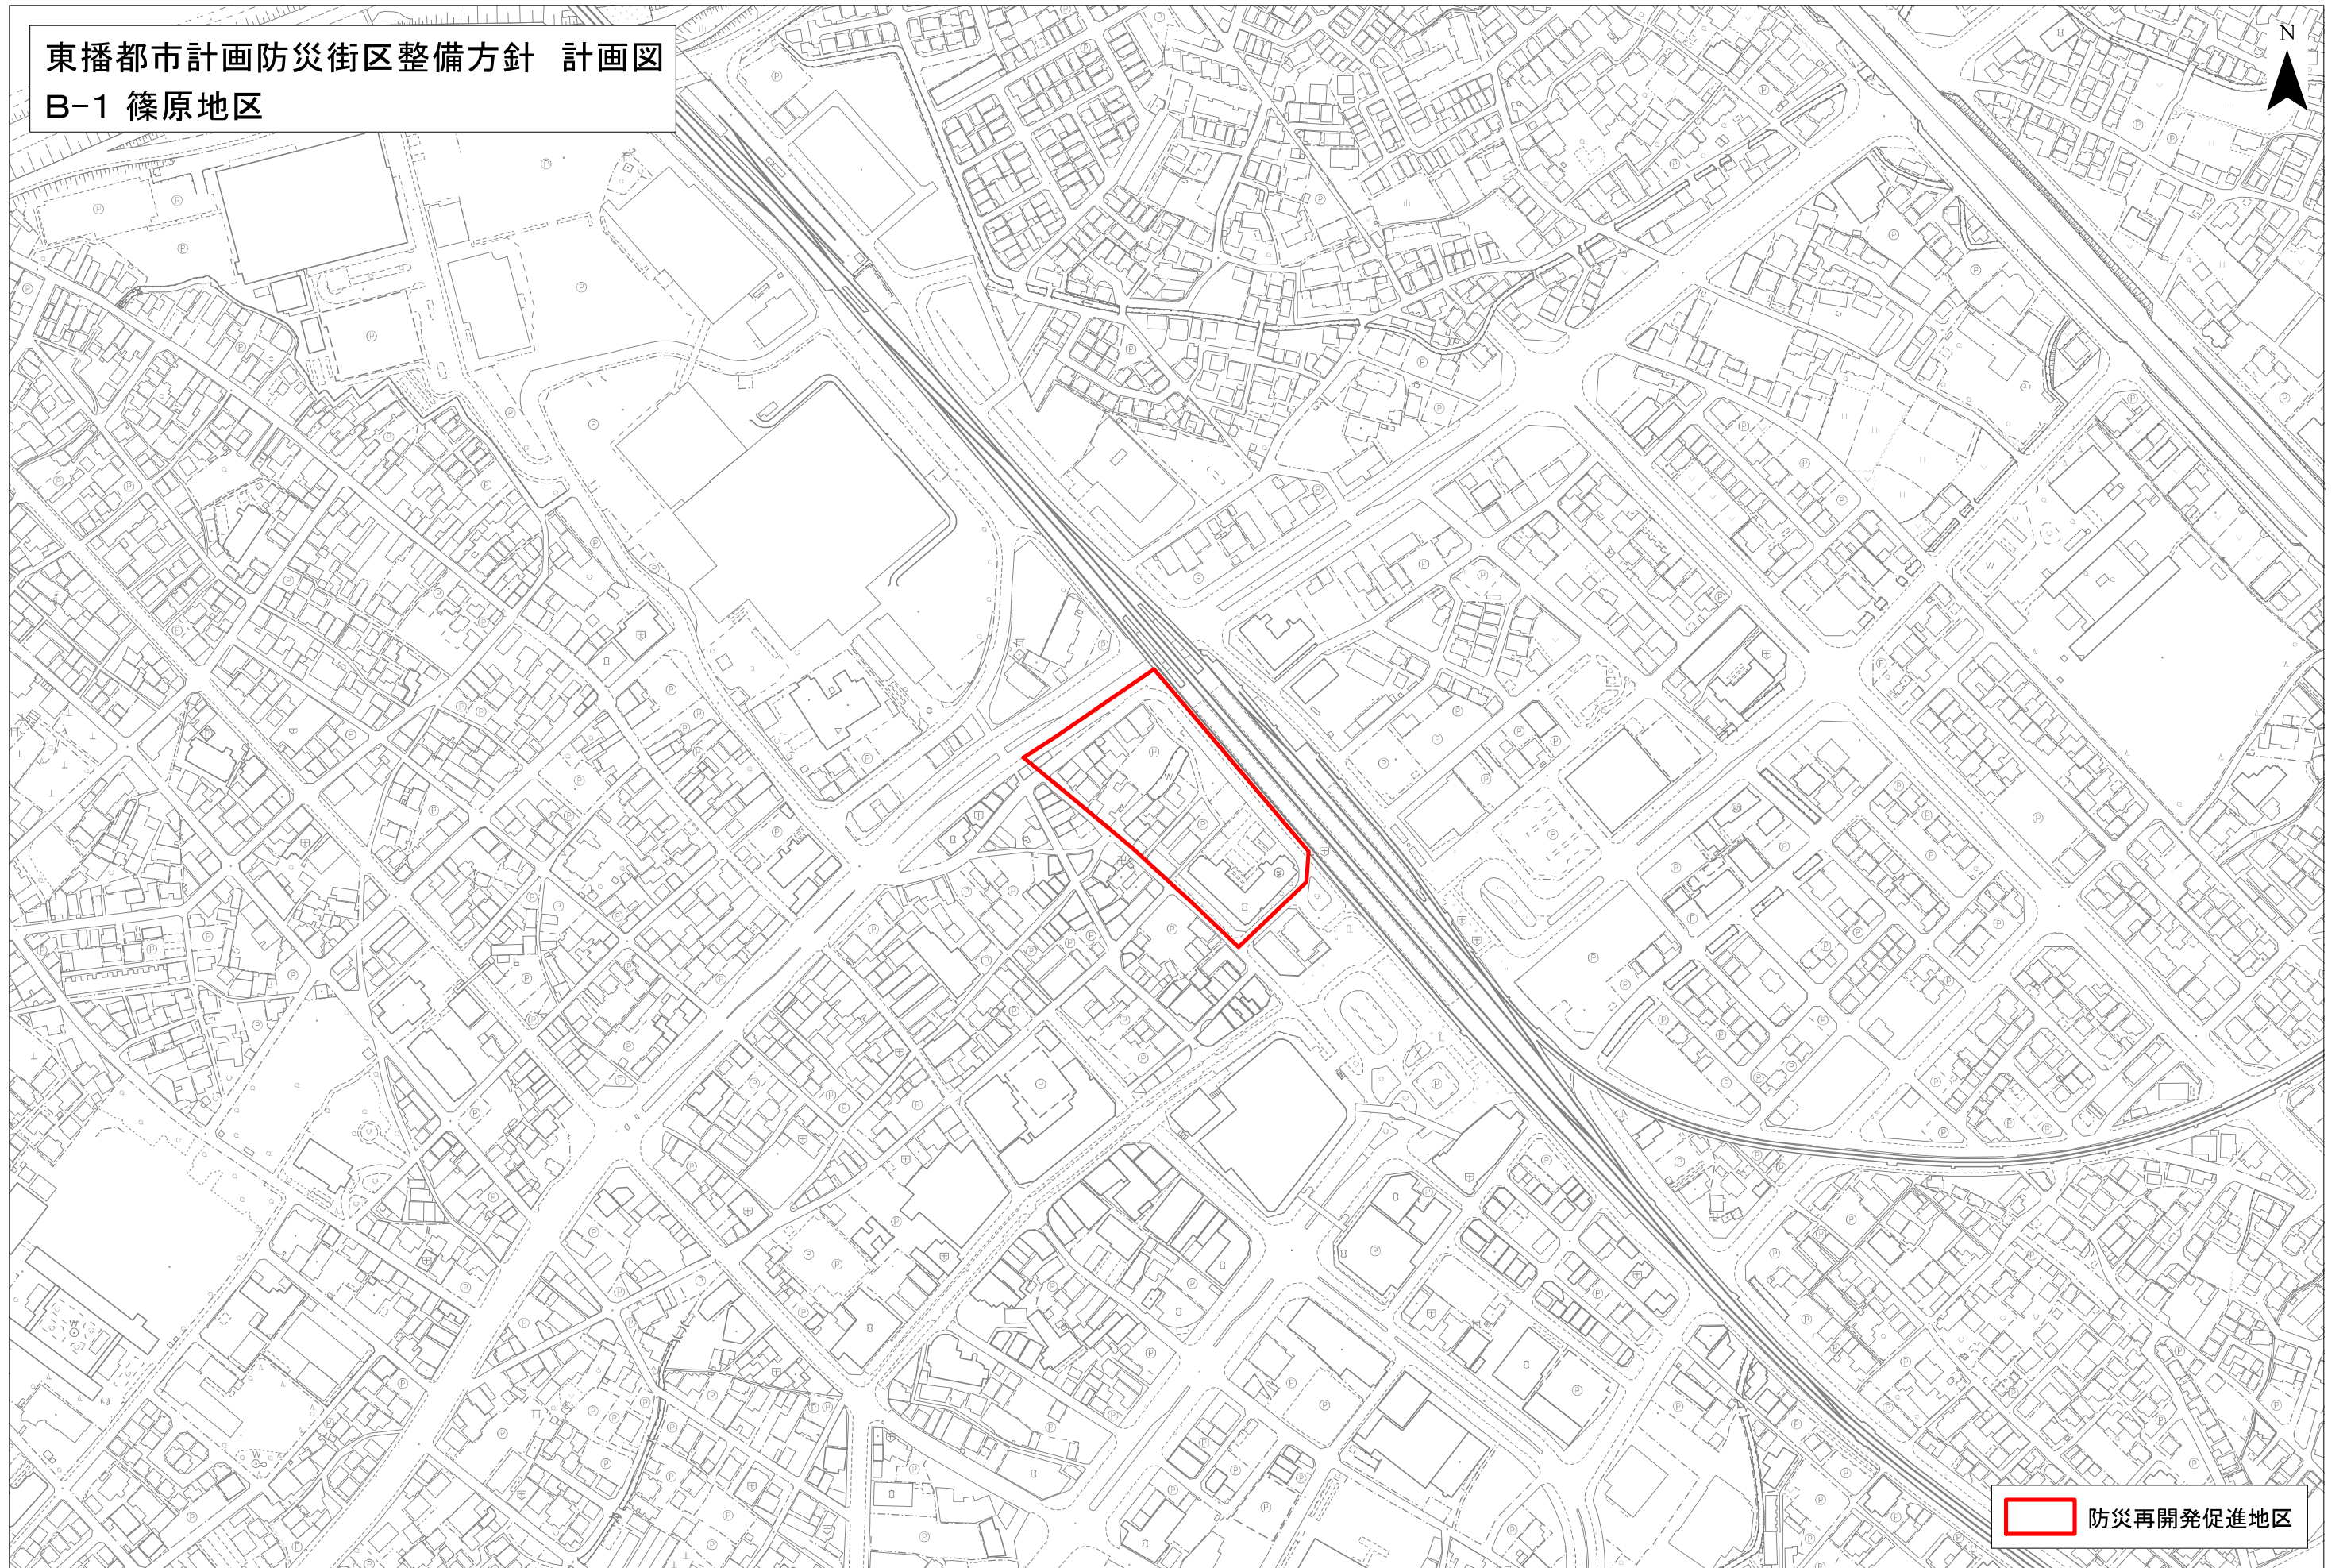

東播都市計画防災街区整備方針 計画図
B-1 篠原地区

防災再開発促進地区