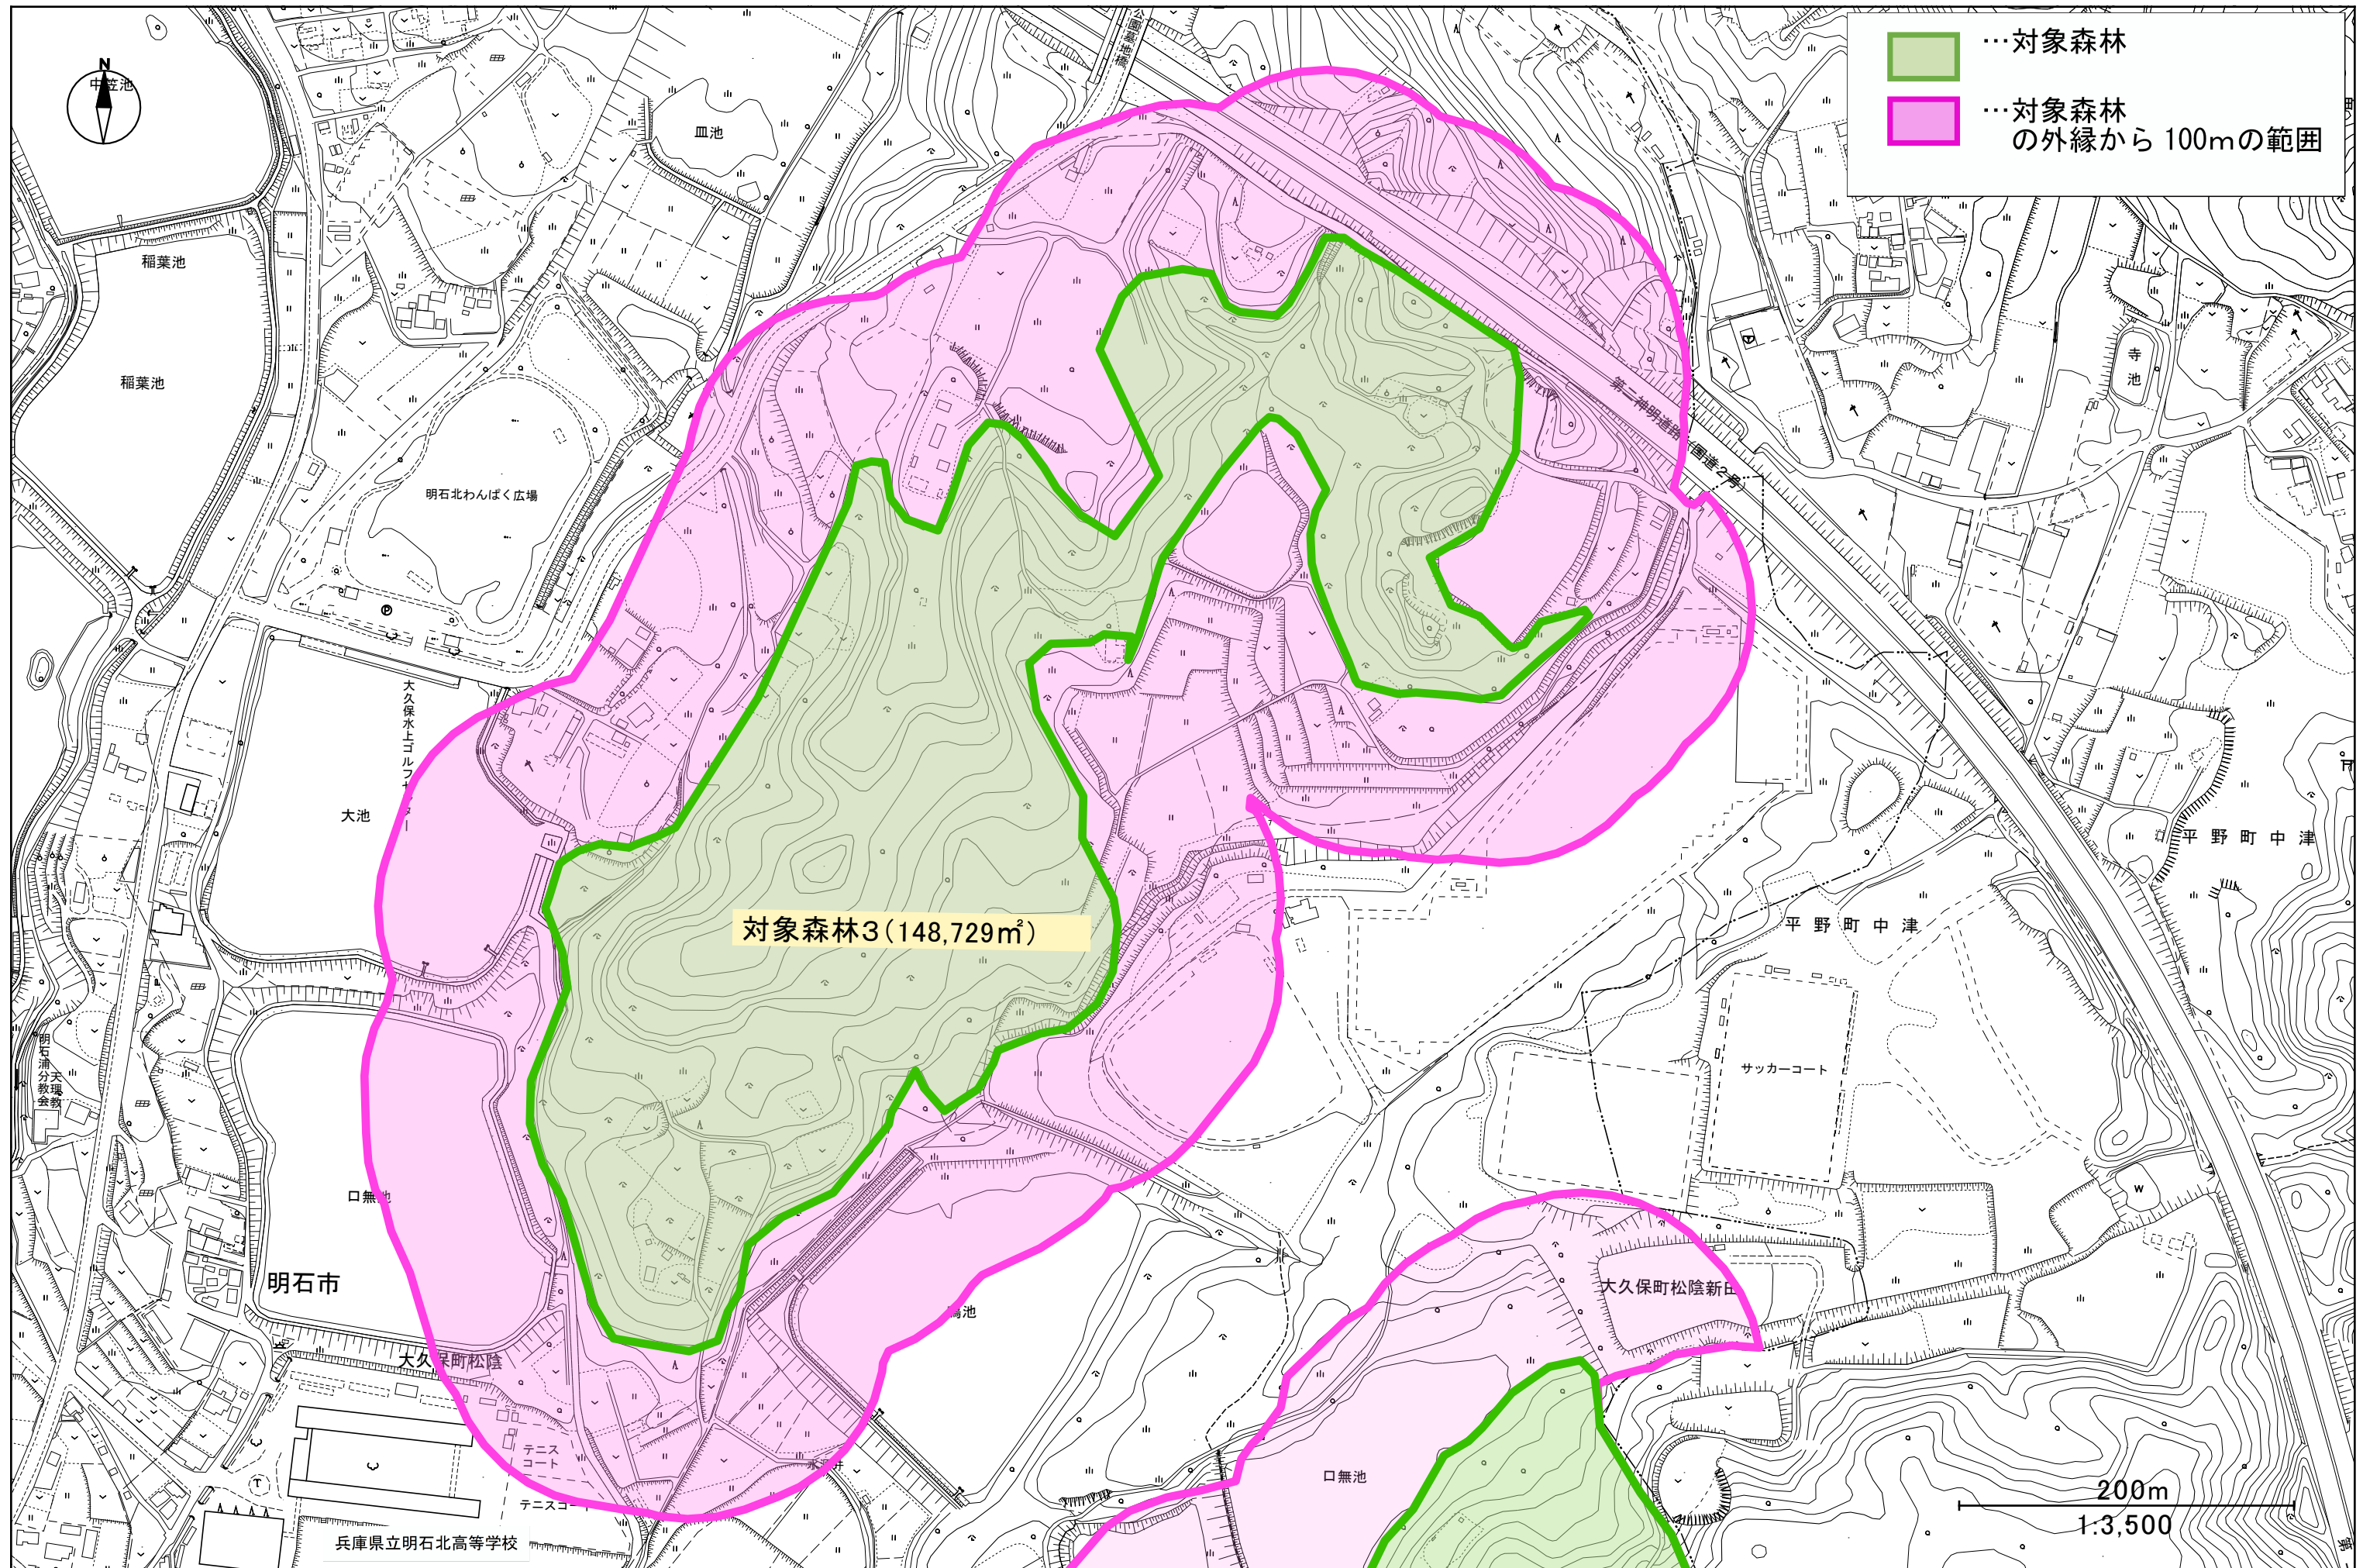

市内指定区域

指定区域 1

※対象範囲は、明石市森林計画図を基に作成しており、実際の樹木等の育成範囲と異なる場合があります。

指定区域 2

※対象範囲は、明石市森林計画図を基に作成しており、実際の樹木等の育成範囲と異なる場合があります。

指定区域 3

※対象範囲は、明石市森林計画図を基に作成しており、実際の樹木等の育成範囲と異なる場合があります。

※対象範囲は、明石市森林計画図を基に作成しており、実際の樹木等の育成範囲と異なる場合があります。