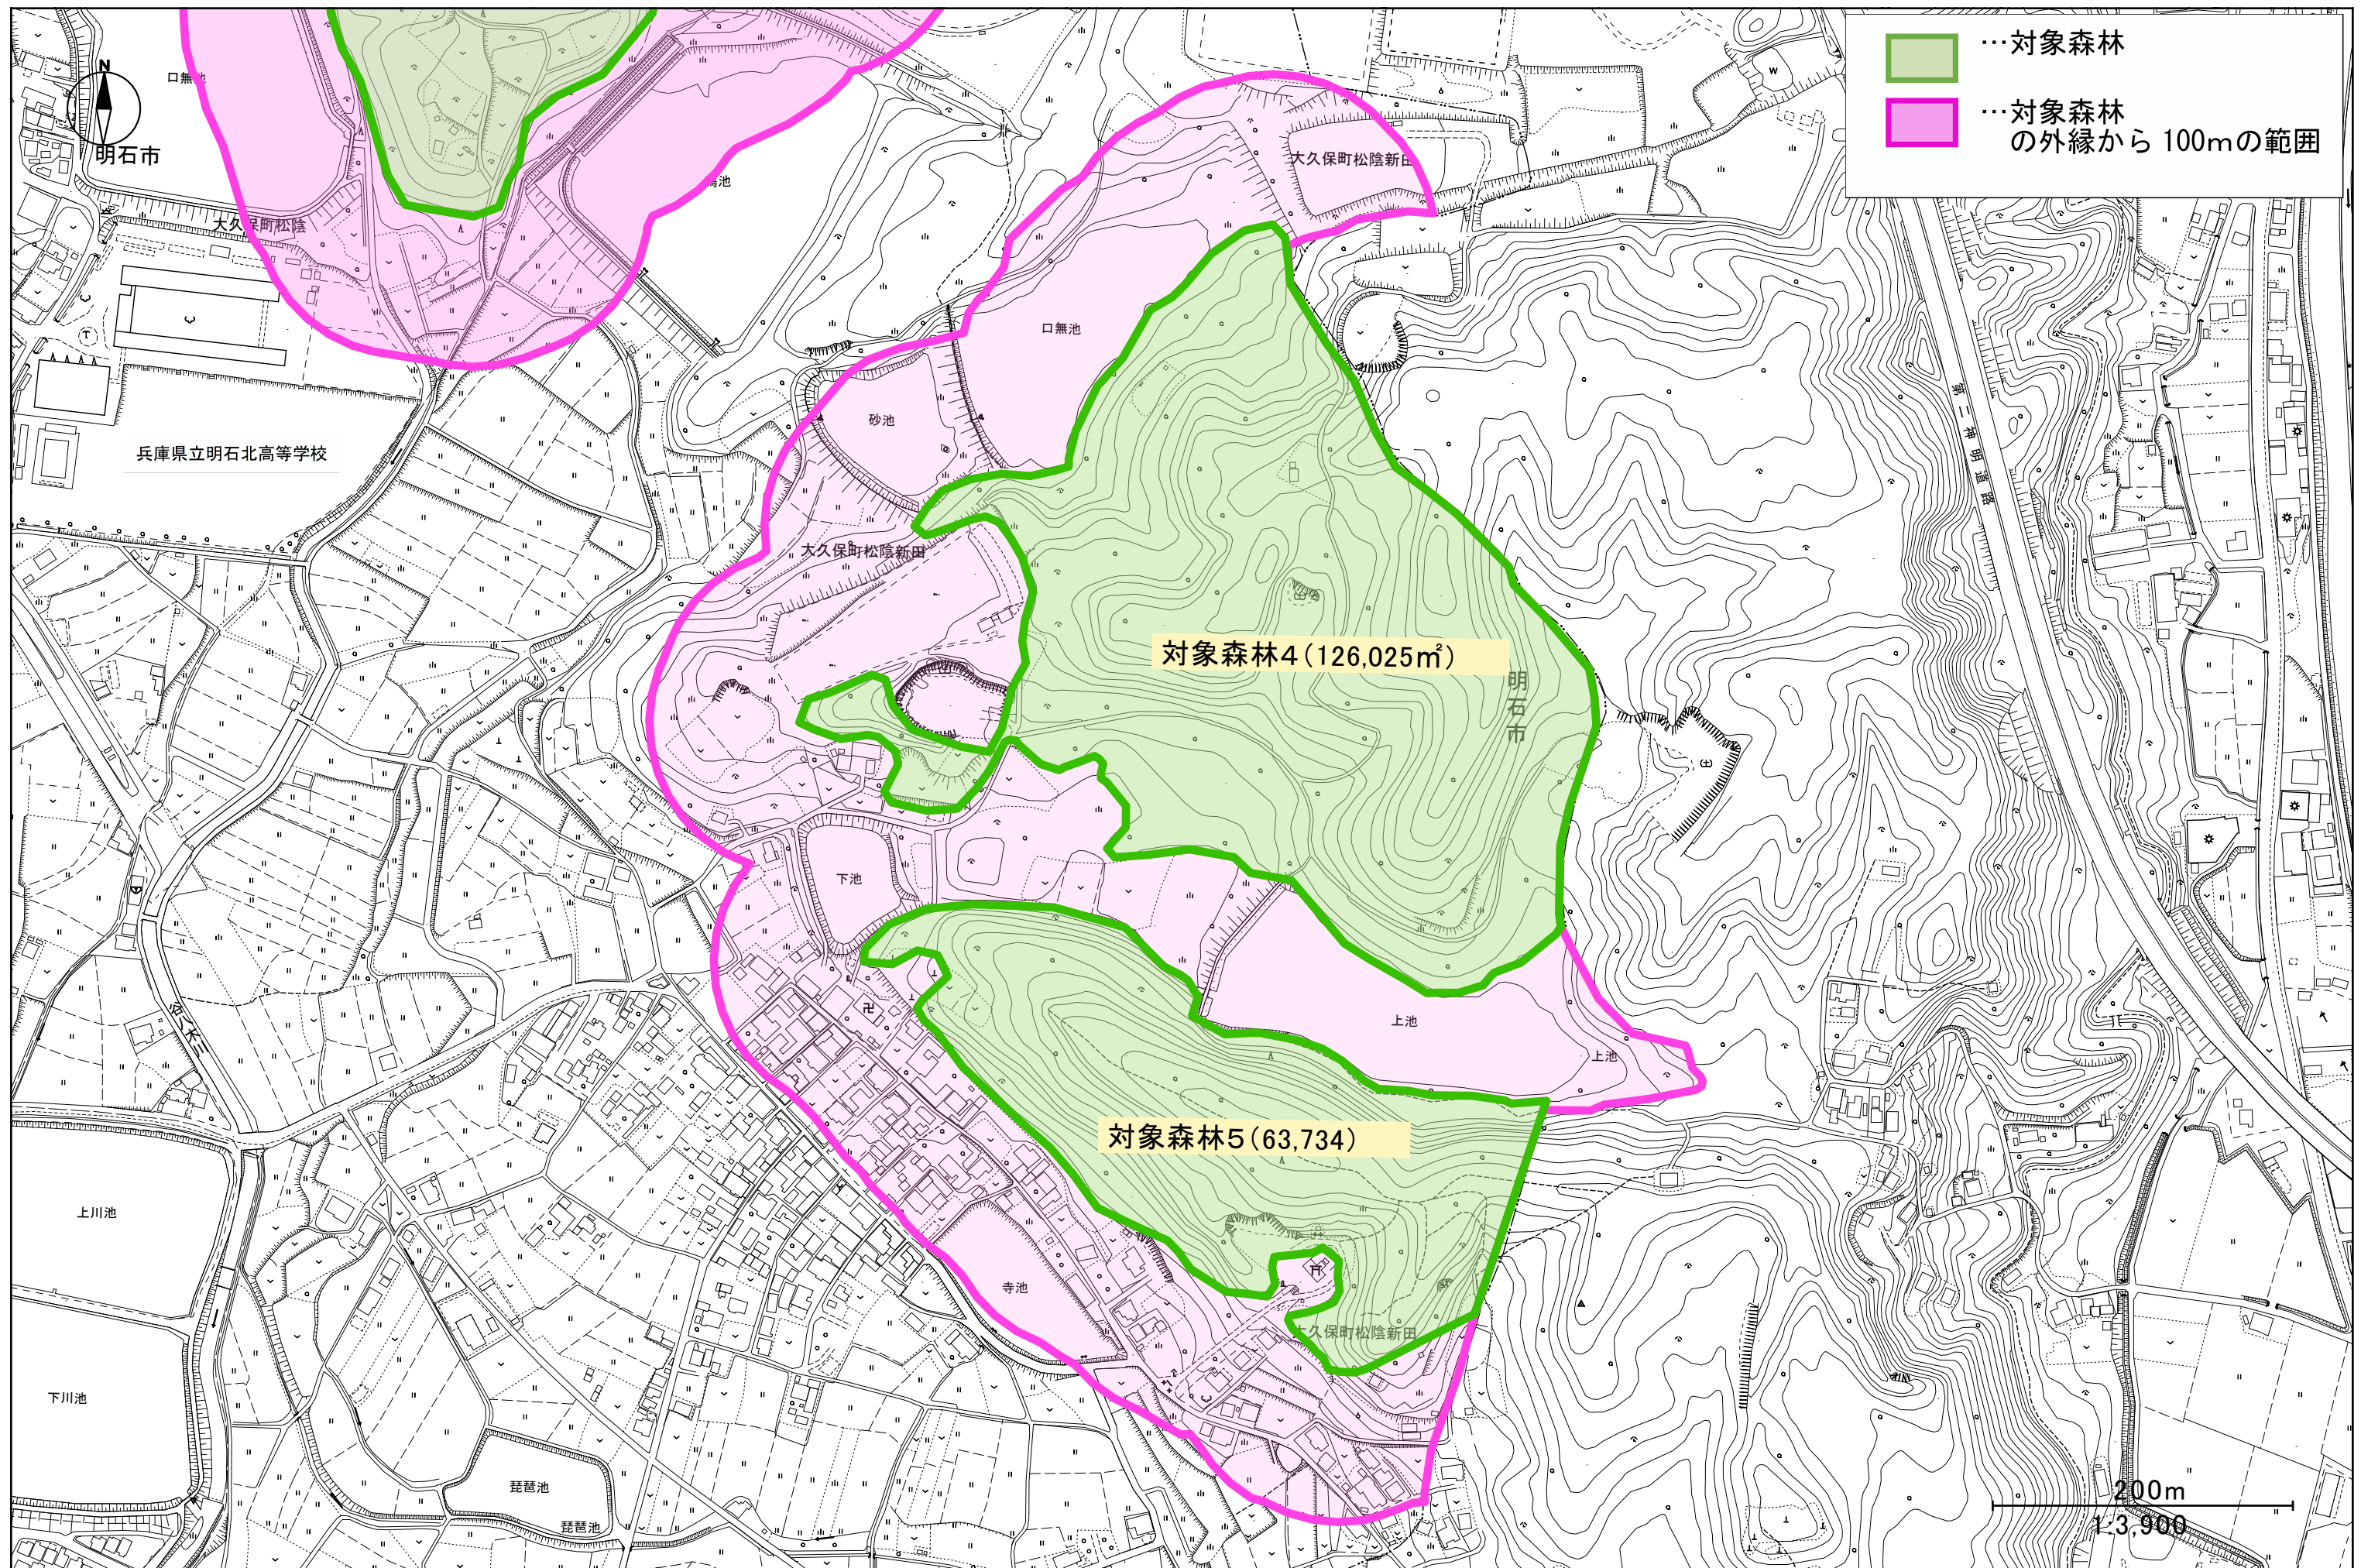

市内指定区域

指定区域 1

※対象範囲は、明石市森林計画図を基に作成しており、実際の樹木等の育成範囲と異なる場合があります。

指定区域 2

※対象範囲は、明石市森林計画図を基に作成しており、実際の樹木等の育成範囲と異なる場合があります。

指定区域 3

※対象範囲は、明石市森林計画図を基に作成しており、実際の樹木等の育成範囲と異なる場合があります。

※対象範囲は、明石市森林計画図を基に作成しており、実際の樹木等の育成範囲と異なる場合があります。