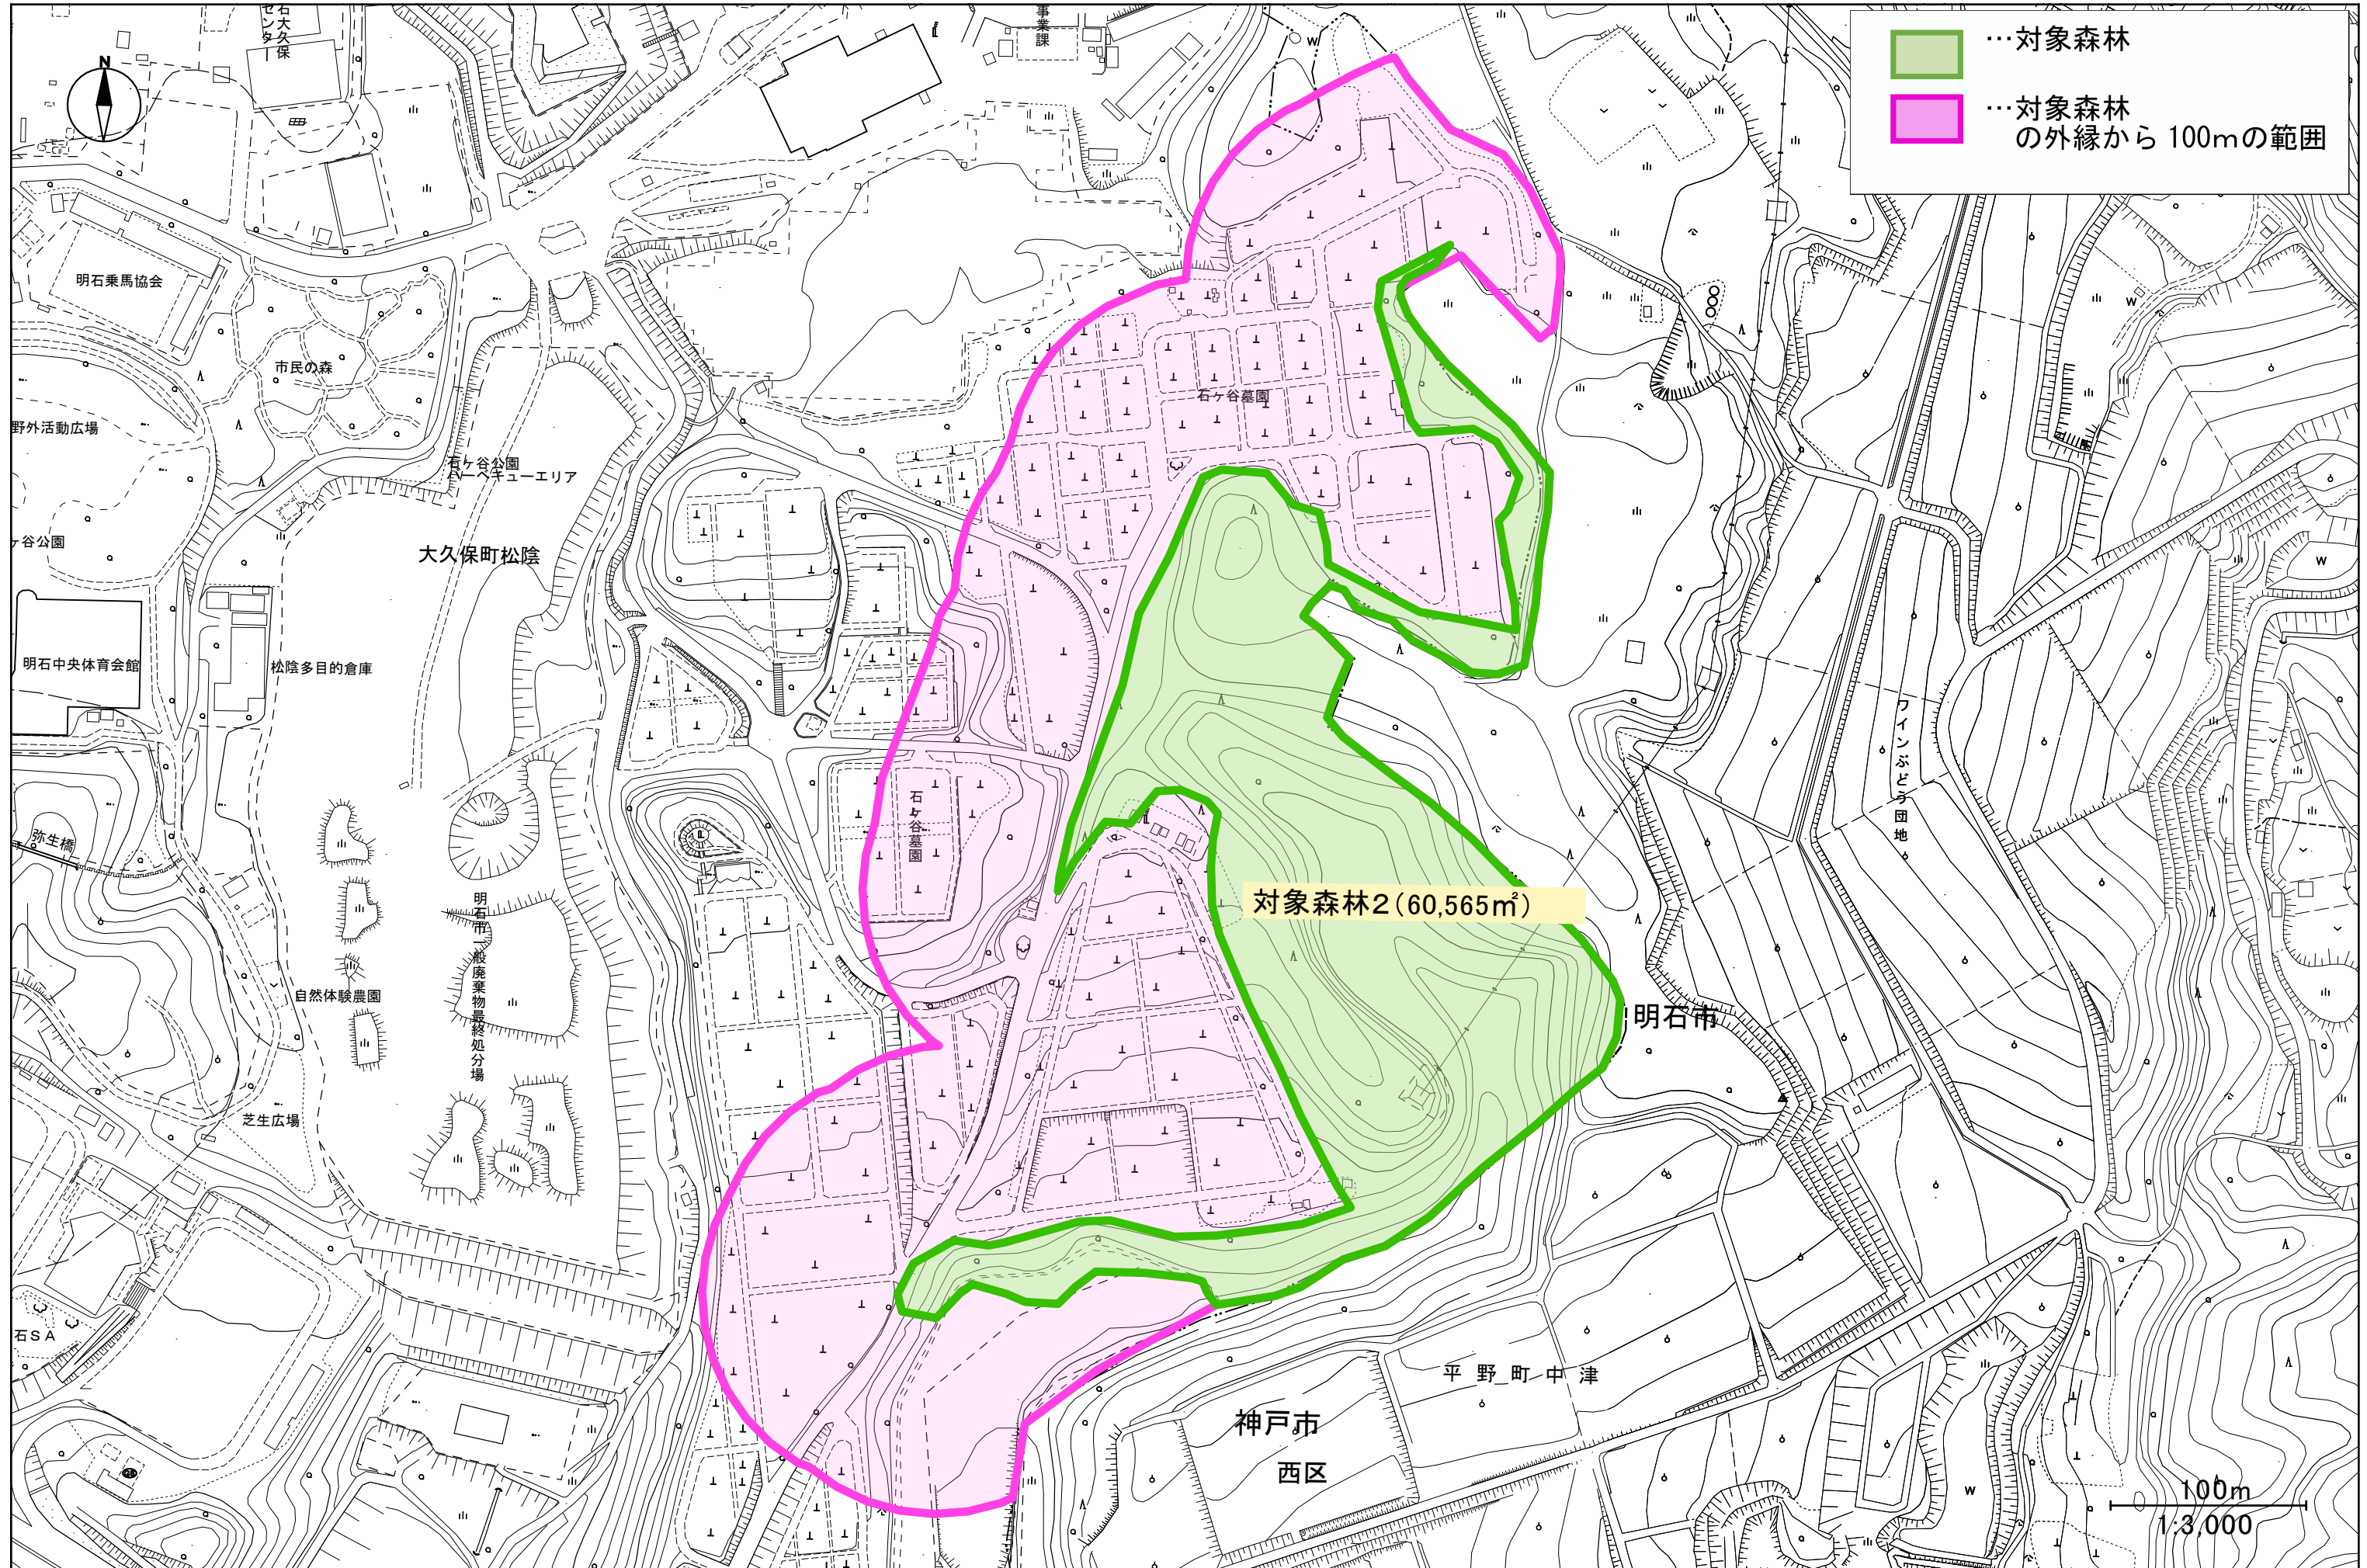

市内指定区域

指定区域 1

※対象範囲は、明石市森林計画図を基に作成しており、実際の樹木等の育成範囲と異なる場合があります。

指定区域 2

※対象範囲は、明石市森林計画図を基に作成しており、実際の樹木等の育成範囲と異なる場合があります。

指定区域 3

※対象範囲は、明石市森林計画図を基に作成しており、実際の樹木等の育成範囲と異なる場合があります。

※対象範囲は、明石市森林計画図を基に作成しており、実際の樹木等の育成範囲と異なる場合があります。