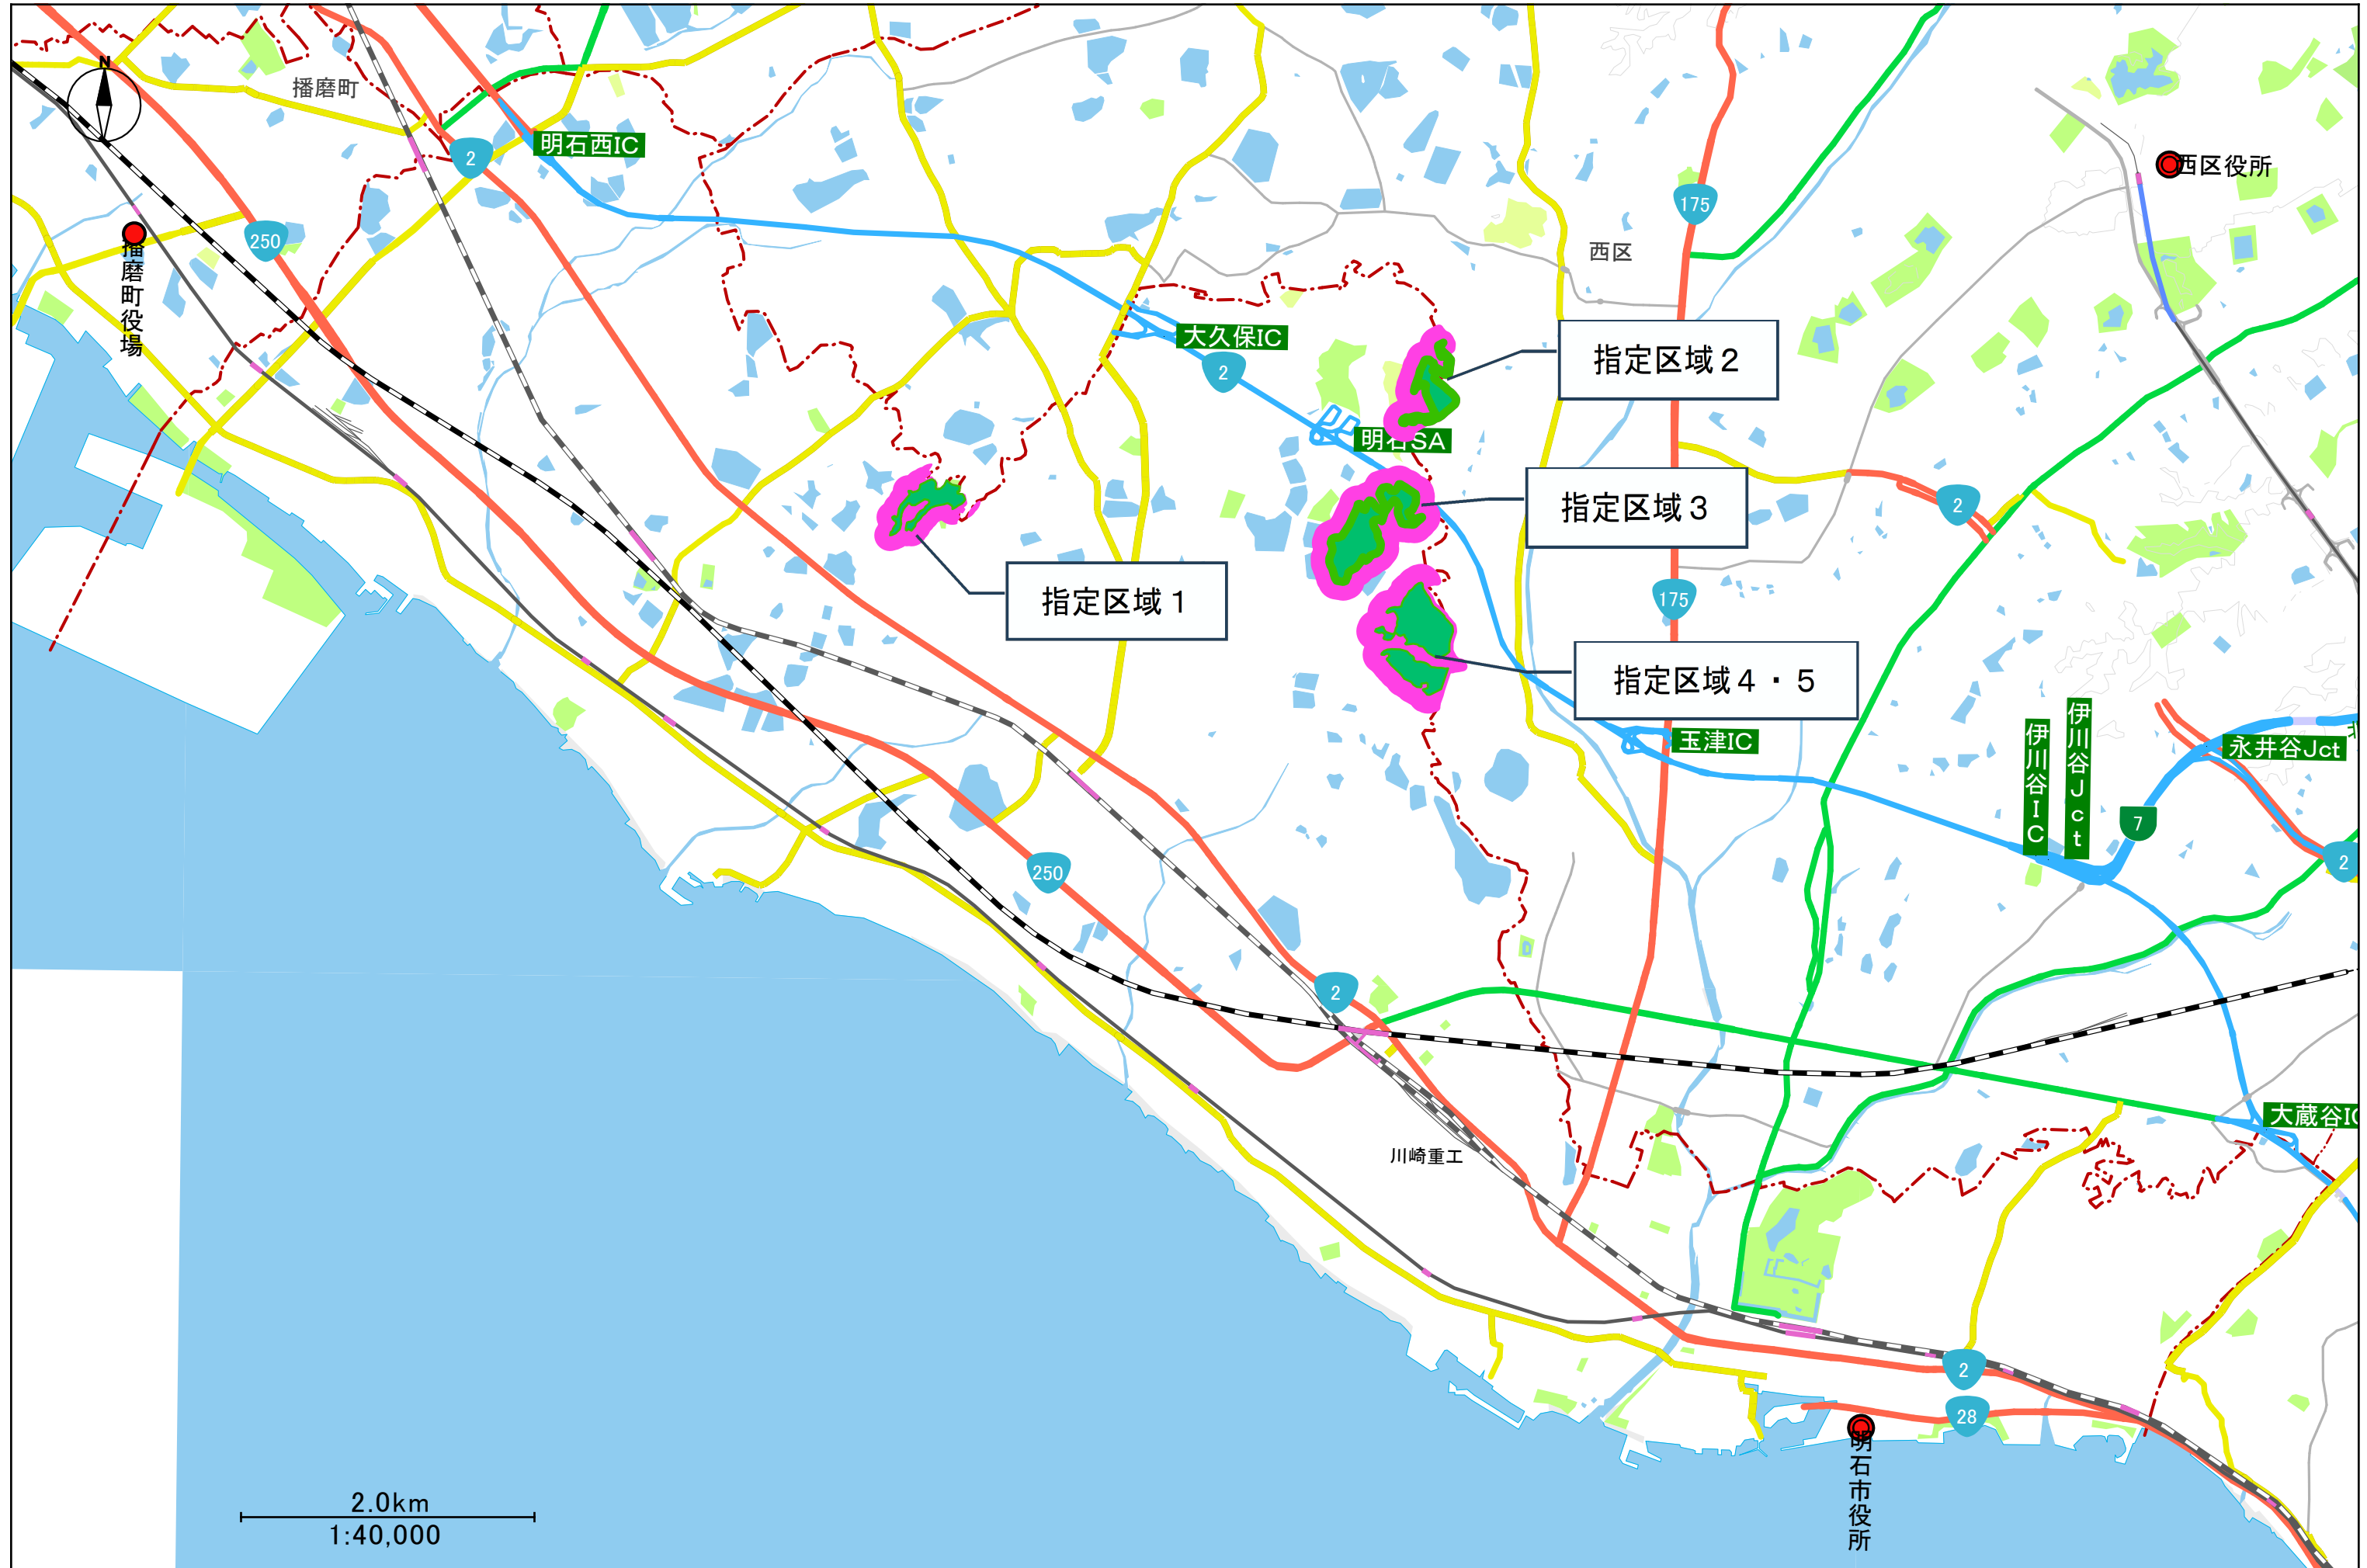

市内指定区域

指定区域 1

※対象範囲は、明石市森林計画図を基に作成しており、実際の樹木等の育成範囲と異なる場合があります。

指定区域 2

※対象範囲は、明石市森林計画図を基に作成しており、実際の樹木等の育成範囲と異なる場合があります。

指定区域 3

※対象範囲は、明石市森林計画図を基に作成しており、実際の樹木等の育成範囲と異なる場合があります。

※対象範囲は、明石市森林計画図を基に作成しており、実際の樹木等の育成範囲と異なる場合があります。