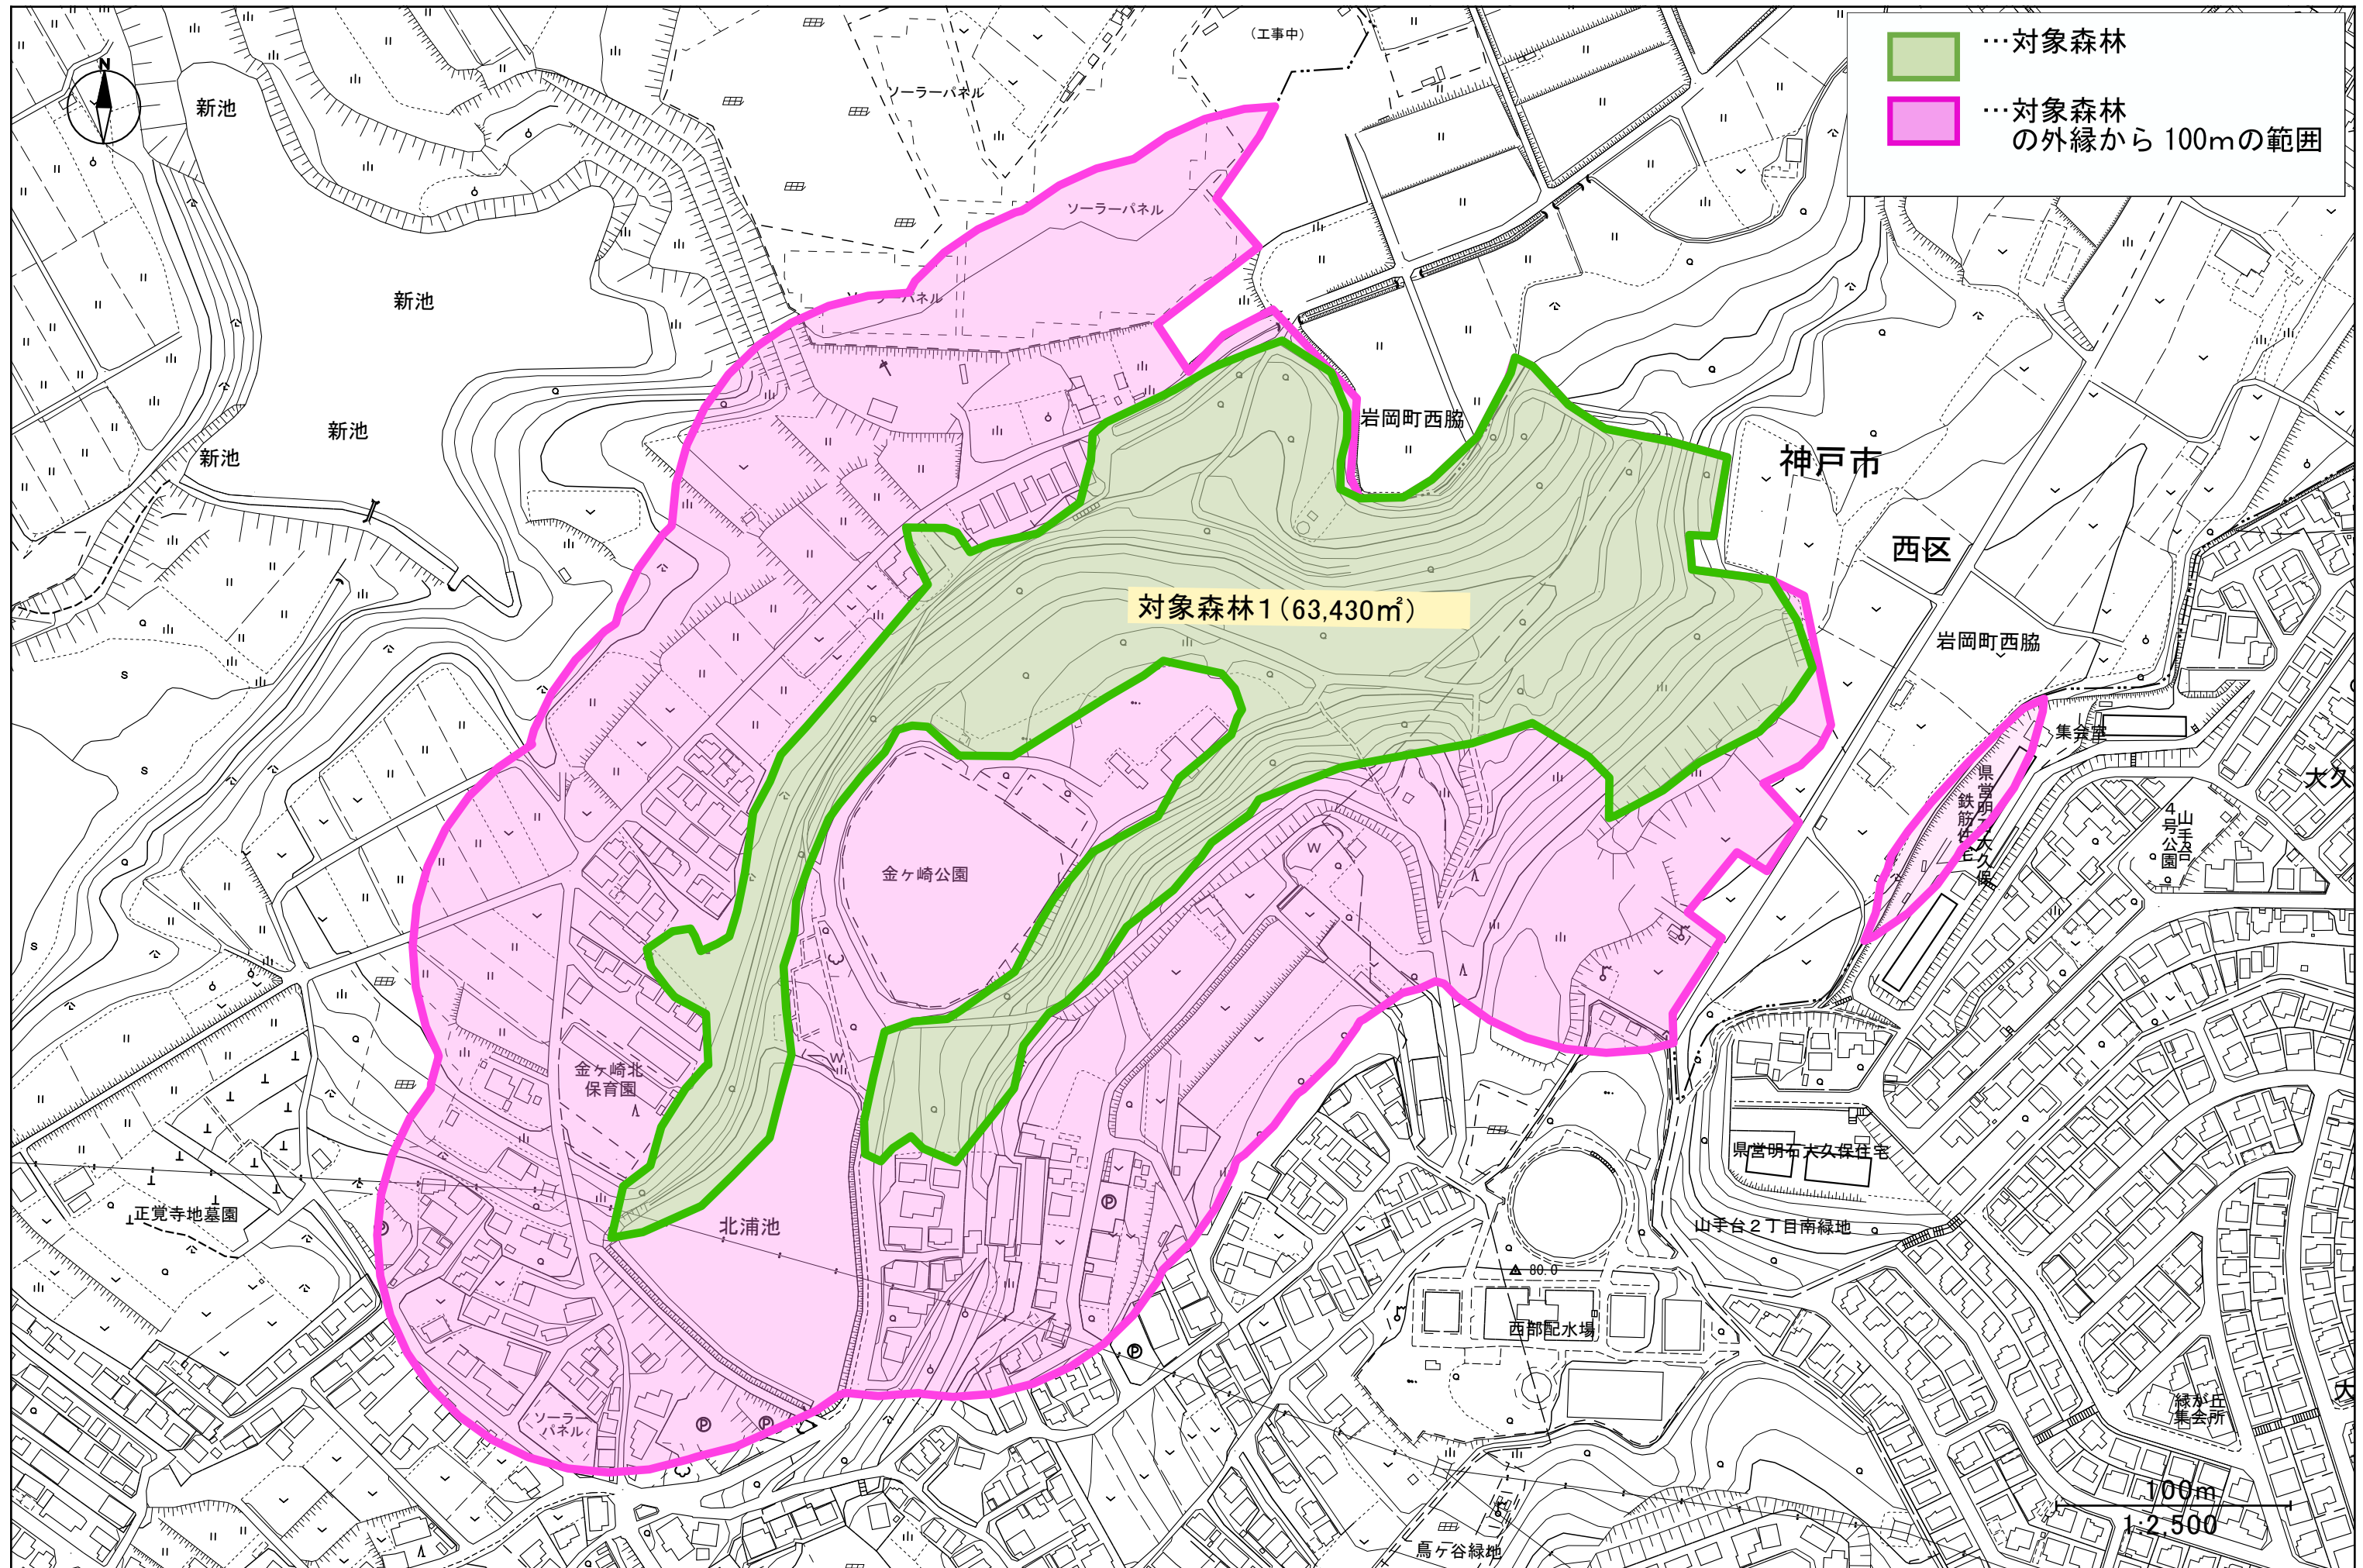

市内指定区域

指定区域 1

※対象範囲は、明石市森林計画図を基に作成しており、実際の樹木等の育成範囲と異なる場合があります。

指定区域 2

※対象範囲は、明石市森林計画図を基に作成しており、実際の樹木等の育成範囲と異なる場合があります。

指定区域 3

※対象範囲は、明石市森林計画図を基に作成しており、実際の樹木等の育成範囲と異なる場合があります。

※対象範囲は、明石市森林計画図を基に作成しており、実際の樹木等の育成範囲と異なる場合があります。