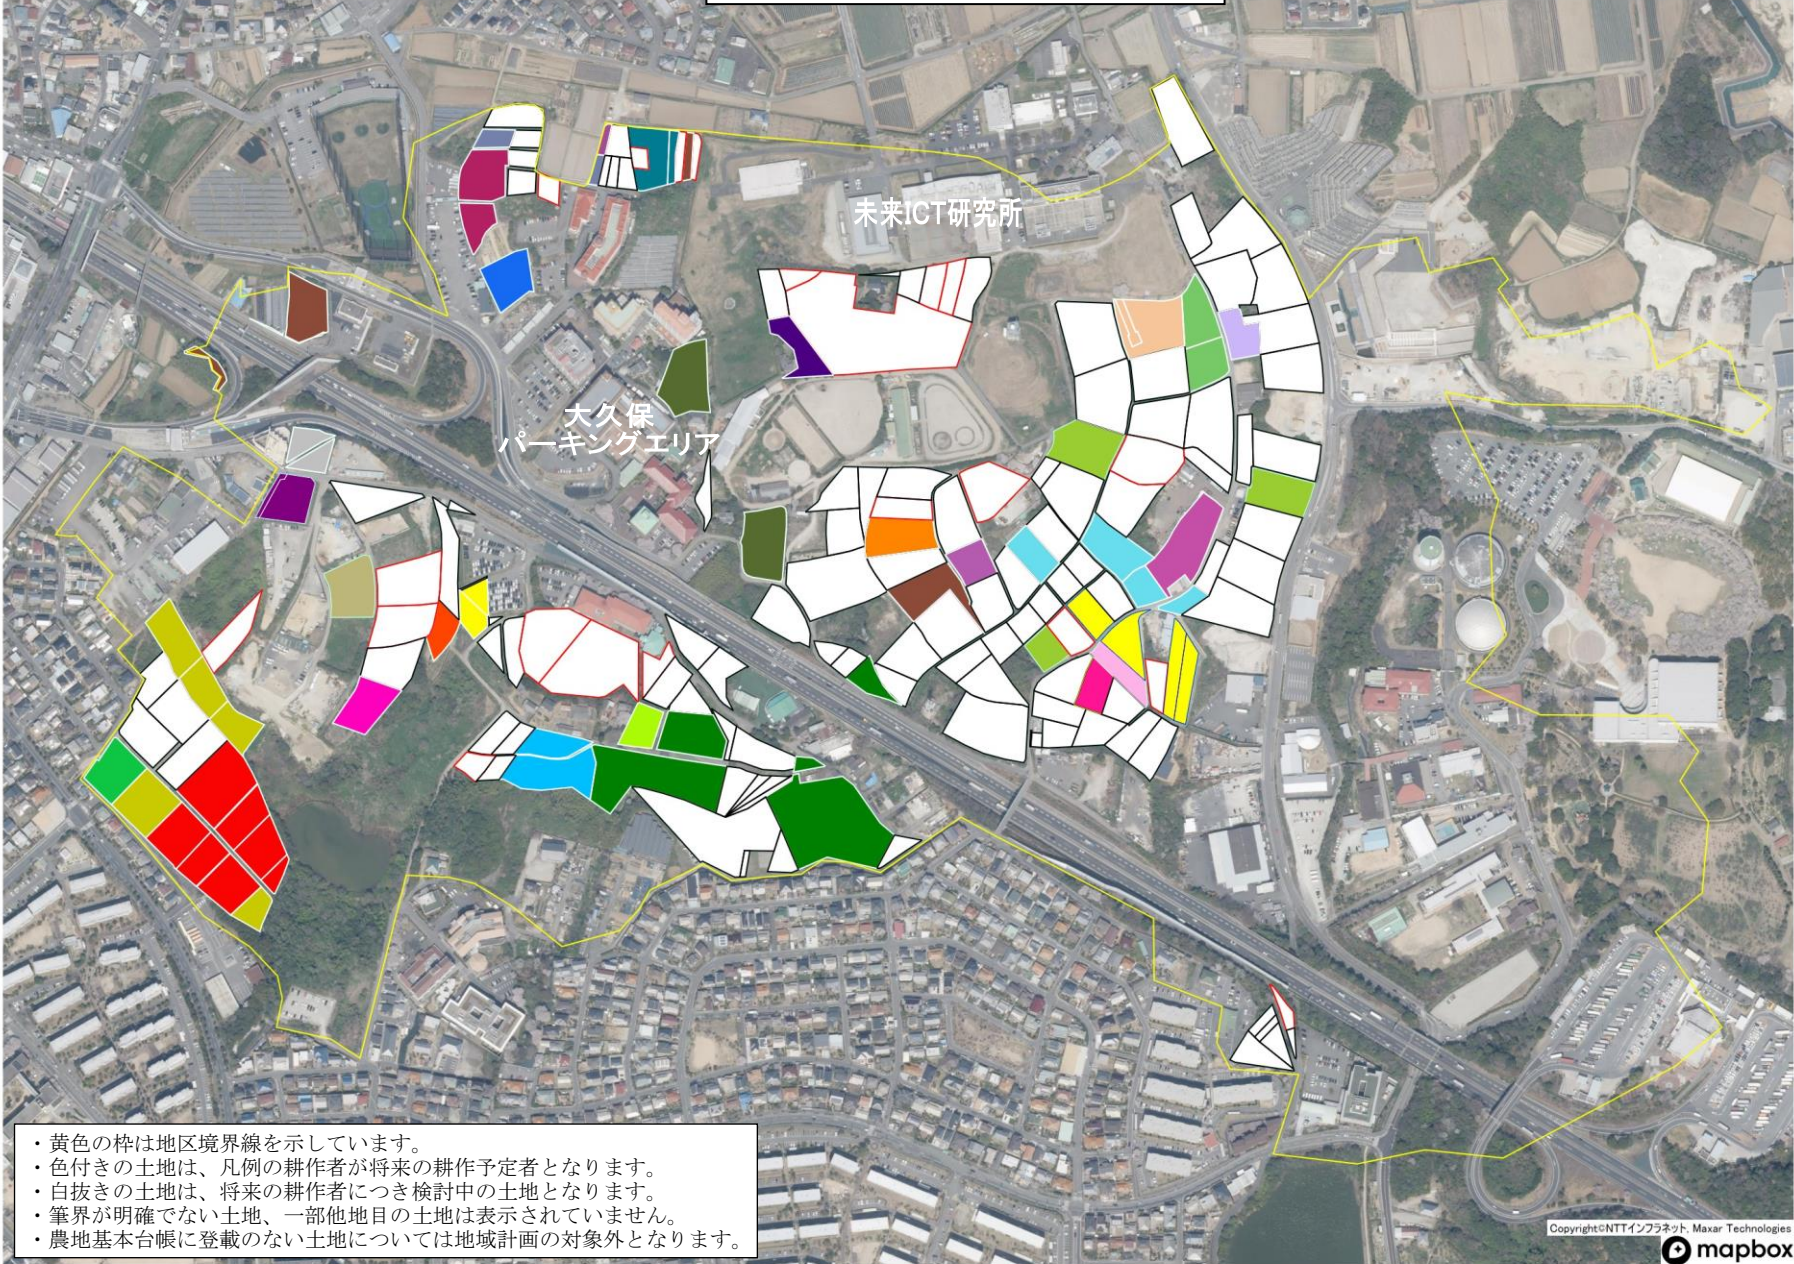

戌亥谷地区目標地図

Green	A
Light Blue	B
Light Green	C
Orange	D
Purple	E
Pink	F
Dark Green	G
Yellow	H
Light Yellow	I
Light Purple	J
Grey	K
Dark Purple	L
Blue	M
Cyan	N
Light Blue	O
Light Green	P
Orange	Q
Dark Green	R
Purple	S
Dark Purple	T
Orange	U
Blue	V
Red	W
Green	X
Light Green	Y
Light Green	Z
Brown	AA
Light Green	AB
Purple	AC
Pink	AF
Yellow	AG
White	今後の検討地
Red	未回答の土地

- ・黄色の枠は地区境界線を示しています。
- ・色付きの土地は、凡例の耕作者が将来の耕作予定者となります。
- ・白抜きの土地は、将来の耕作者につき検討中の土地となります。
- ・筆界が明確でない土地、一部他地目の土地は表示されていません。
- ・農地基本台帳に登載のない土地については地域計画の対象外となります。

Copyright©NTTインフラネット, Maxar Technologies

1 : 2100