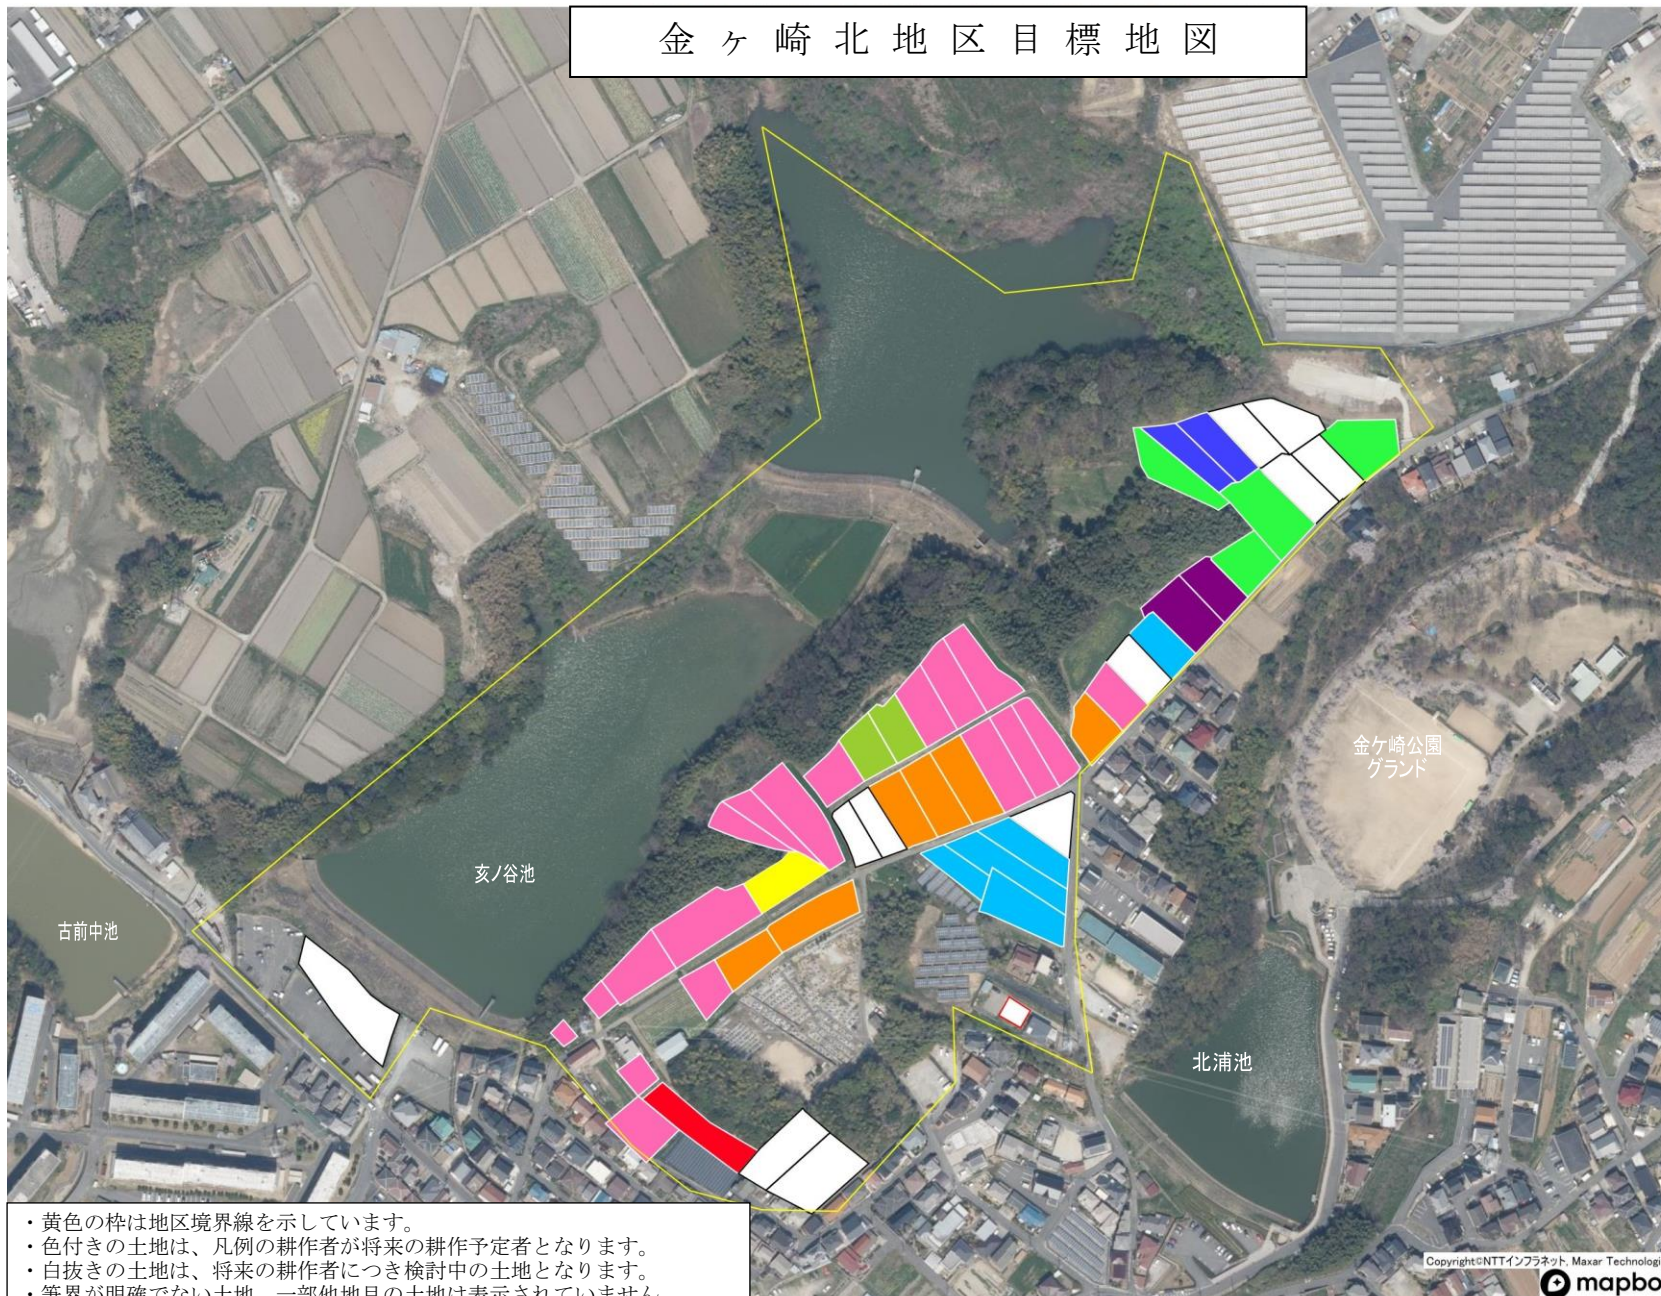

金ヶ崎北地区目標地図

Blue	A
Yellow	B
Orange	C
Purple	D
Cyan	E
Light Green	F
Red	G
Pink	H
Green	I
White	今後の検討地
Red outline	未回答の土地

- ・黄色の枠は地区境界線を示しています。
- ・色付きの土地は、凡例の耕作者が将来の耕作予定者となります。
- ・白抜き土地は、将来の耕作者につき検討中の土地となります。
- ・筆界が明確でない土地、一部他地目の土地は表示されていません。
- ・農地基本台帳に登載のない土地については地域計画の対象外となります。

1 : 1200