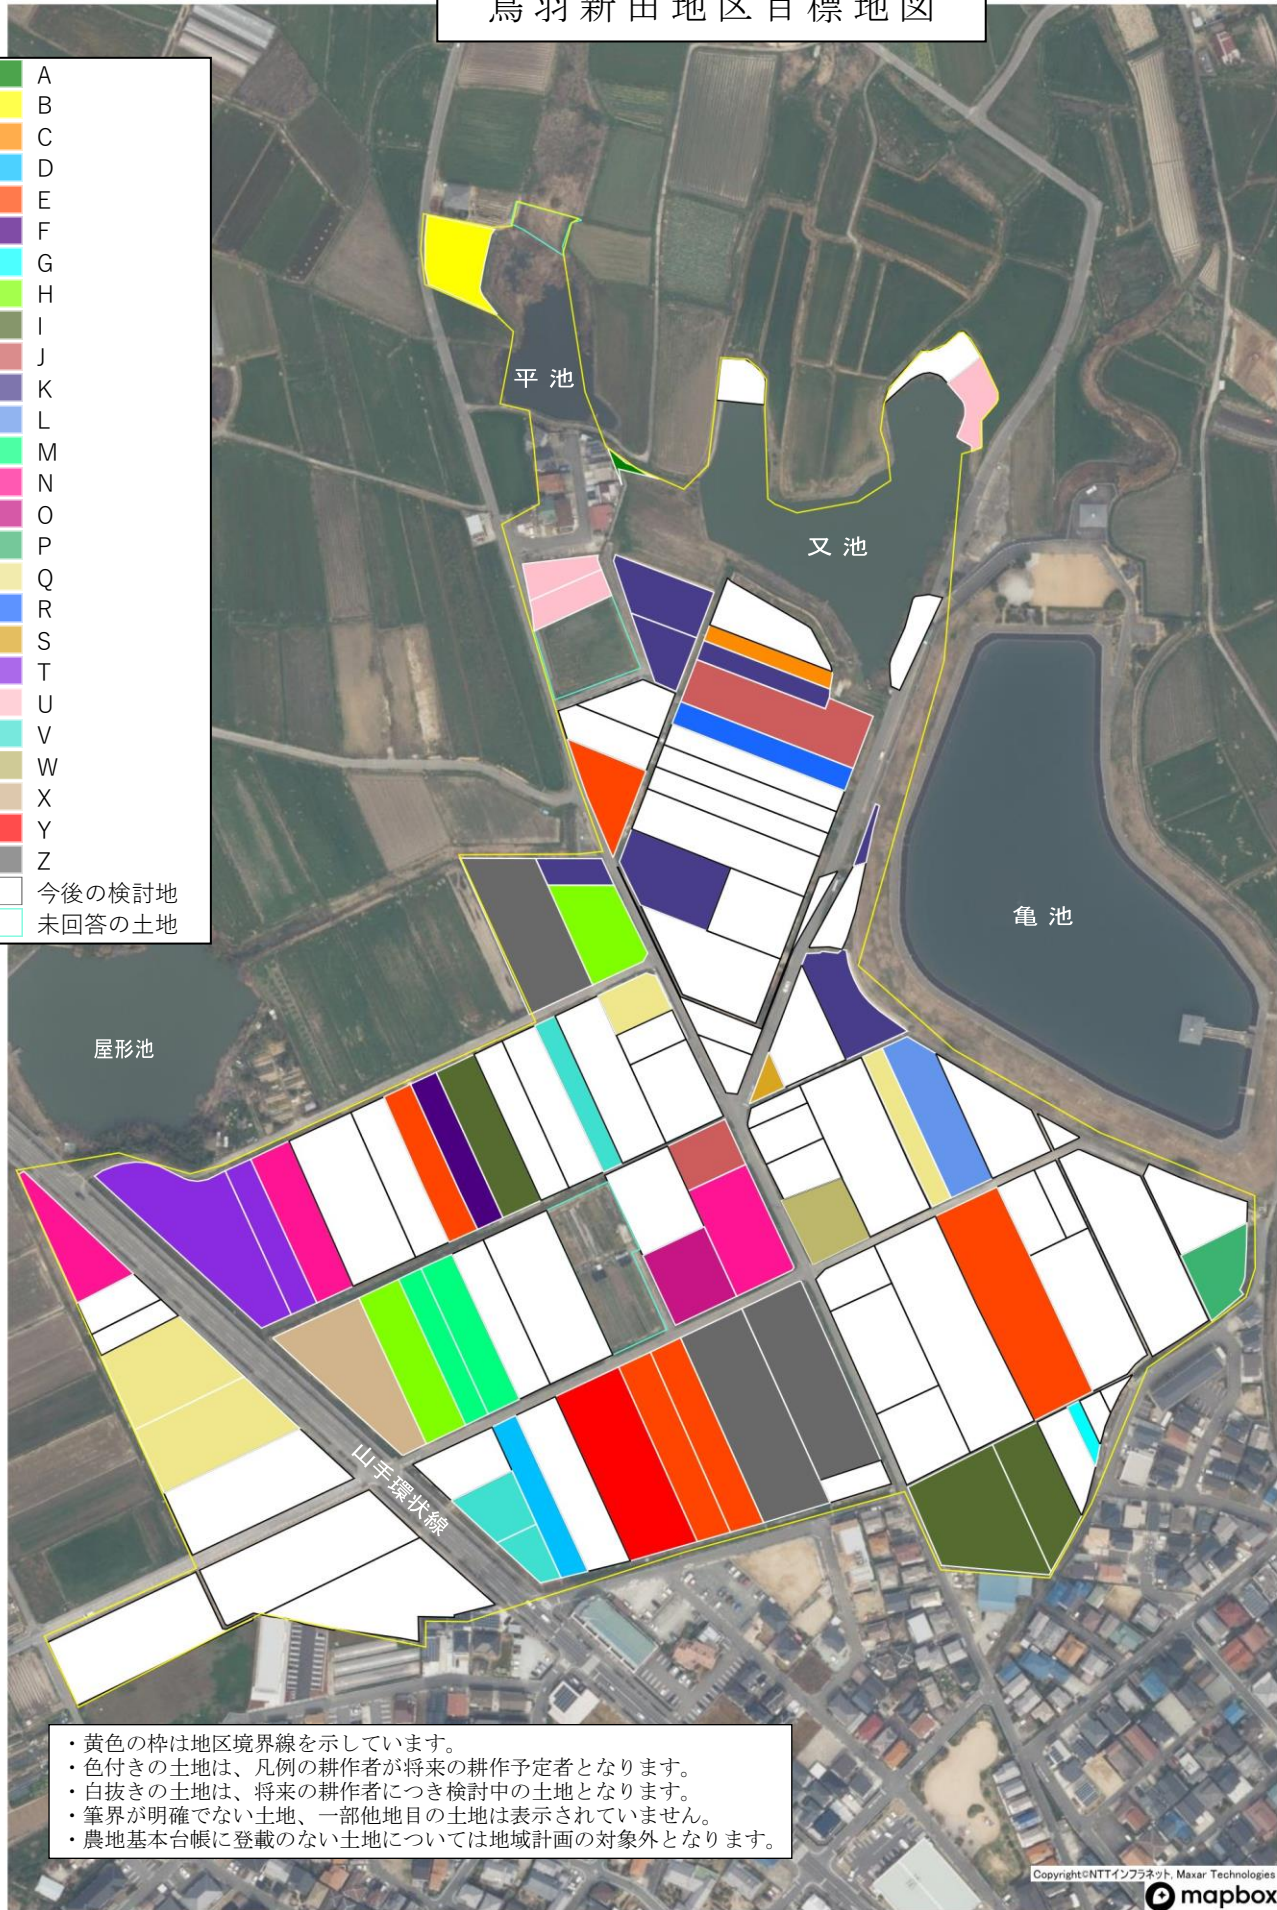

# 鳥羽新田地区目標地図

■	A
■	B
■	C
■	D
■	E
■	F
■	G
■	H
■	I
■	J
■	K
■	L
■	M
■	N
■	O
■	P
■	Q
■	R
■	S
■	T
■	U
■	V
■	W
■	X
■	Y
■	Z
□	今後の検討地
□	未回答の土地

- ・黄色の枠は地区境界線を示しています。
- ・色付きの土地は、凡例の耕作者が将来の耕作予定者となります。
- ・白抜き土地は、将来の耕作者につき検討中の土地となります。
- ・筆界が明確でない土地、一部他地目の土地は表示されていません。
- ・農地基本台帳に登載のない土地については地域計画の対象外となります。

1 : 1000