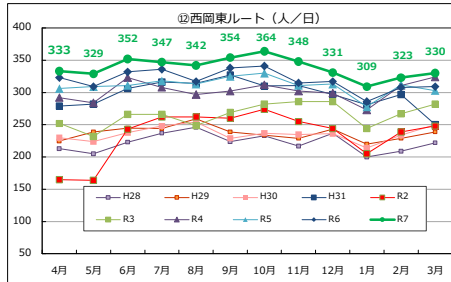

## Tacoバス全ルートの利用者数の推移

## Tacoバスの利用者数の推移