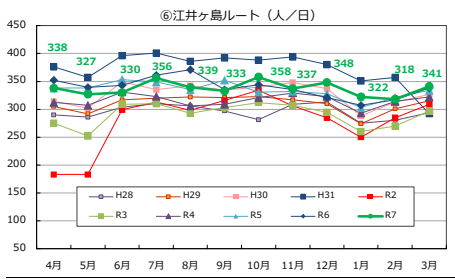

## Tacoバス全ルートの利用者数の推移

## Tacoバスの利用者数の推移