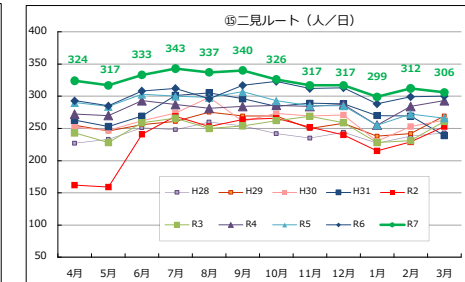

## Tacoバス全ルートの利用者数の推移

## Tacoバスの利用者数の推移