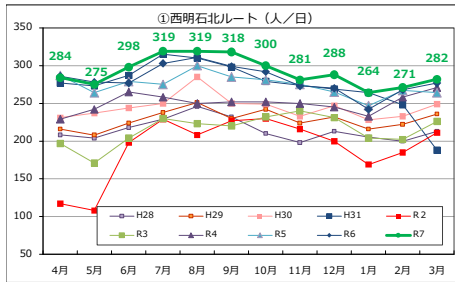

## Tacoバス全ルートの利用者数の推移

## Tacoバスの利用者数の推移

## Tacoバスミニの利用者数の推移