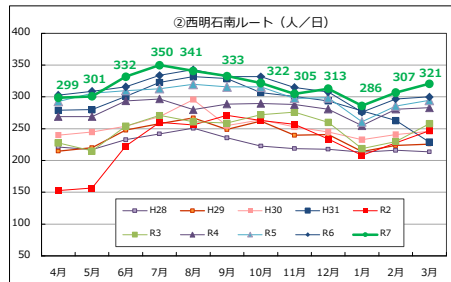

## Tacoバス全ルートの利用者数の推移

## Tacoバスの利用者数の推移