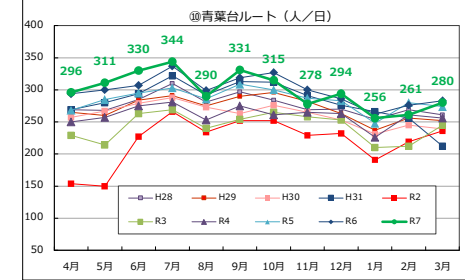

## Tacoバス全ルートの利用者数の推移

## Tacoバスの利用者数の推移