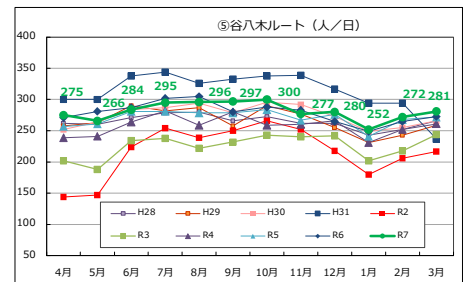

## Tacoバス全ルートの利用者数の推移

## Tacoバスの利用者数の推移

## Tacoバスミニの利用者数の推移