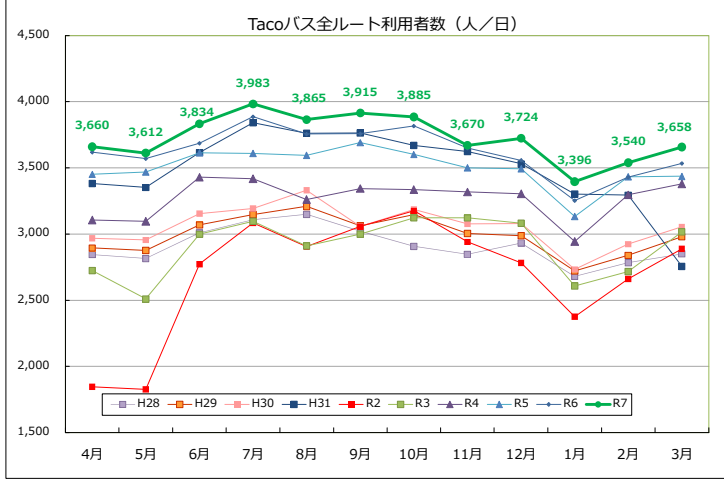

## Tacoバス全ルートの利用者数の推移

## Tacoバスの利用者数の推移

## Tacoバスミニの利用者数の推移