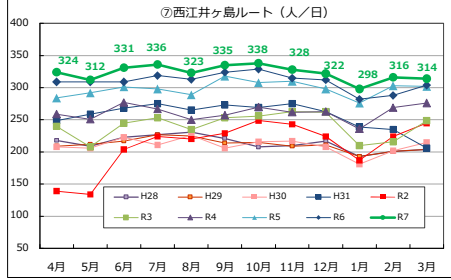

## Tacoバス全ルートの利用者数の推移

## Tacoバスの利用者数の推移