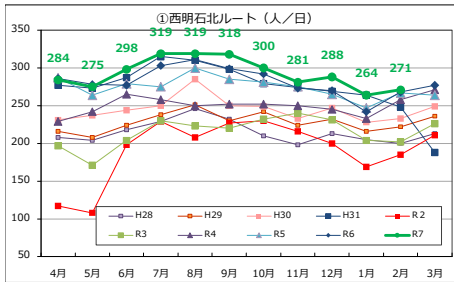

Tacoバス全ルートの利用者数の推移

Tacoバスの利用者数の推移

Tacoバスミニの利用者数の推移