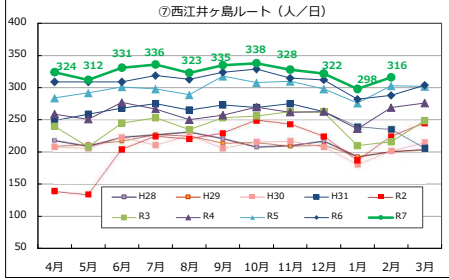

Tacoバス全ルートの利用者数の推移

Tacoバスの利用者数の推移

Tacoバスミニの利用者数の推移