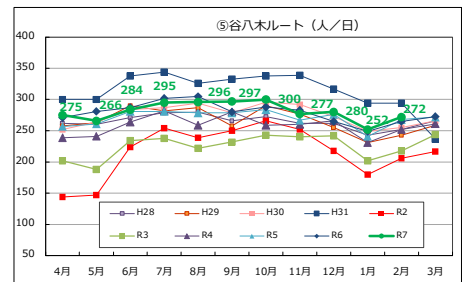

Tacoバス全ルートの利用者数の推移

Tacoバスの利用者数の推移

Tacoバスミニの利用者数の推移