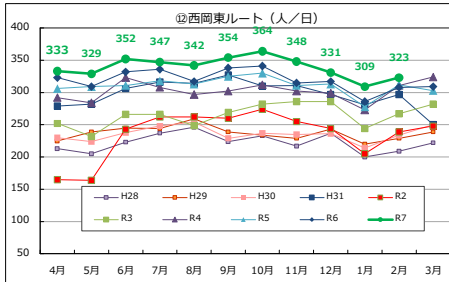

Tacoバス全ルートの利用者数の推移

Tacoバスの利用者数の推移

Tacoバスミニの利用者数の推移