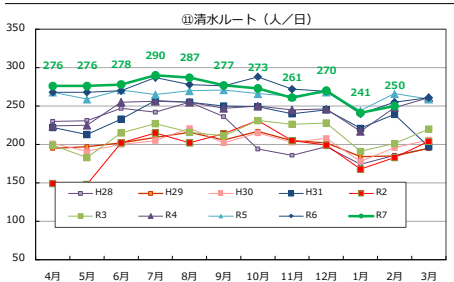

Tacoバス全ルートの利用者数の推移

Tacoバスの利用者数の推移

Tacoバスミニの利用者数の推移