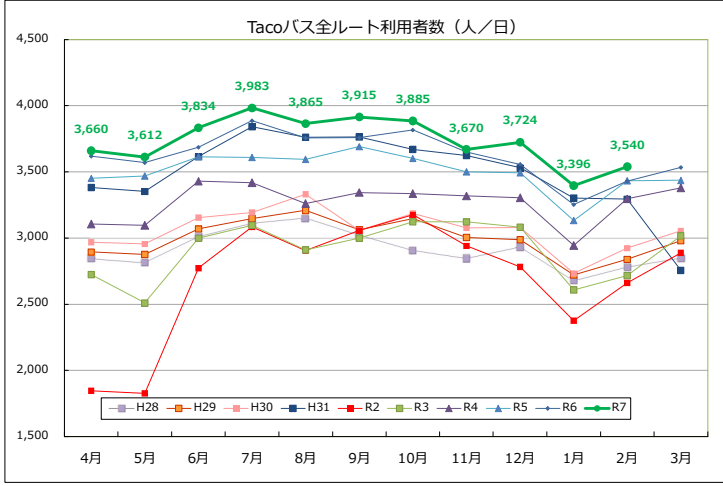

Tacoバス全ルートの利用者数の推移

Tacoバスの利用者数の推移

Tacoバスミニの利用者数の推移