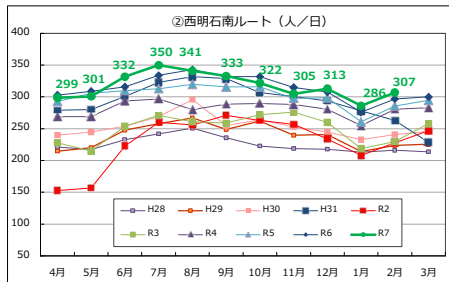

Tacoバス全ルートの利用者数の推移

Tacoバスの利用者数の推移

Tacoバスミニの利用者数の推移