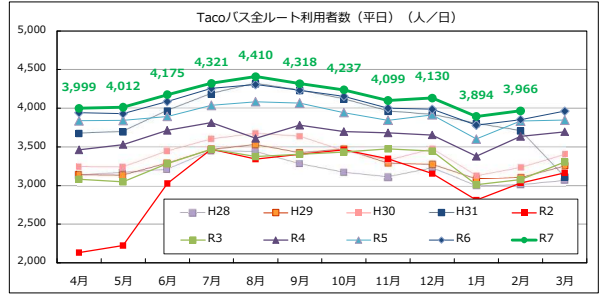

Tacoバス全ルートの利用者数の推移

Tacoバスの利用者数の推移

Tacoバスミニの利用者数の推移