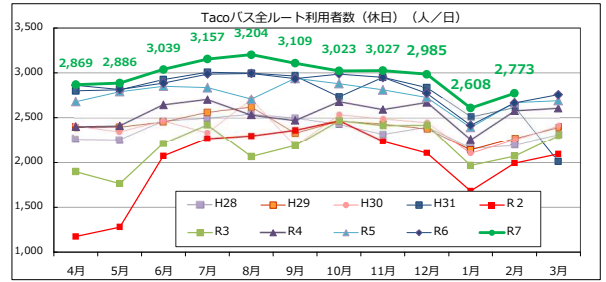

Tacoバス全ルートの利用者数の推移

Tacoバスの利用者数の推移

Tacoバスミニの利用者数の推移