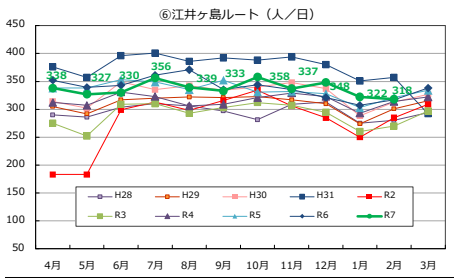

Tacoバス全ルートの利用者数の推移

Tacoバスの利用者数の推移

Tacoバスミニの利用者数の推移