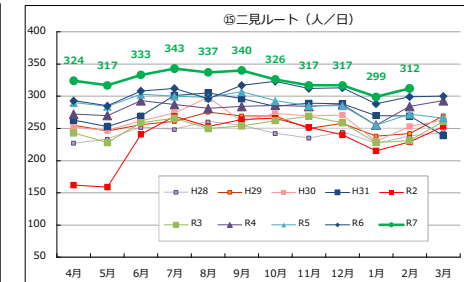

Tacoバス全ルートの利用者数の推移

Tacoバスの利用者数の推移

Tacoバスミニの利用者数の推移