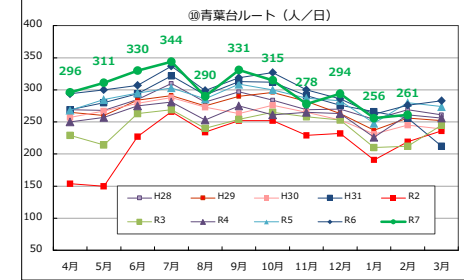

Tacoバス全ルートの利用者数の推移

Tacoバスの利用者数の推移

Tacoバスミニの利用者数の推移