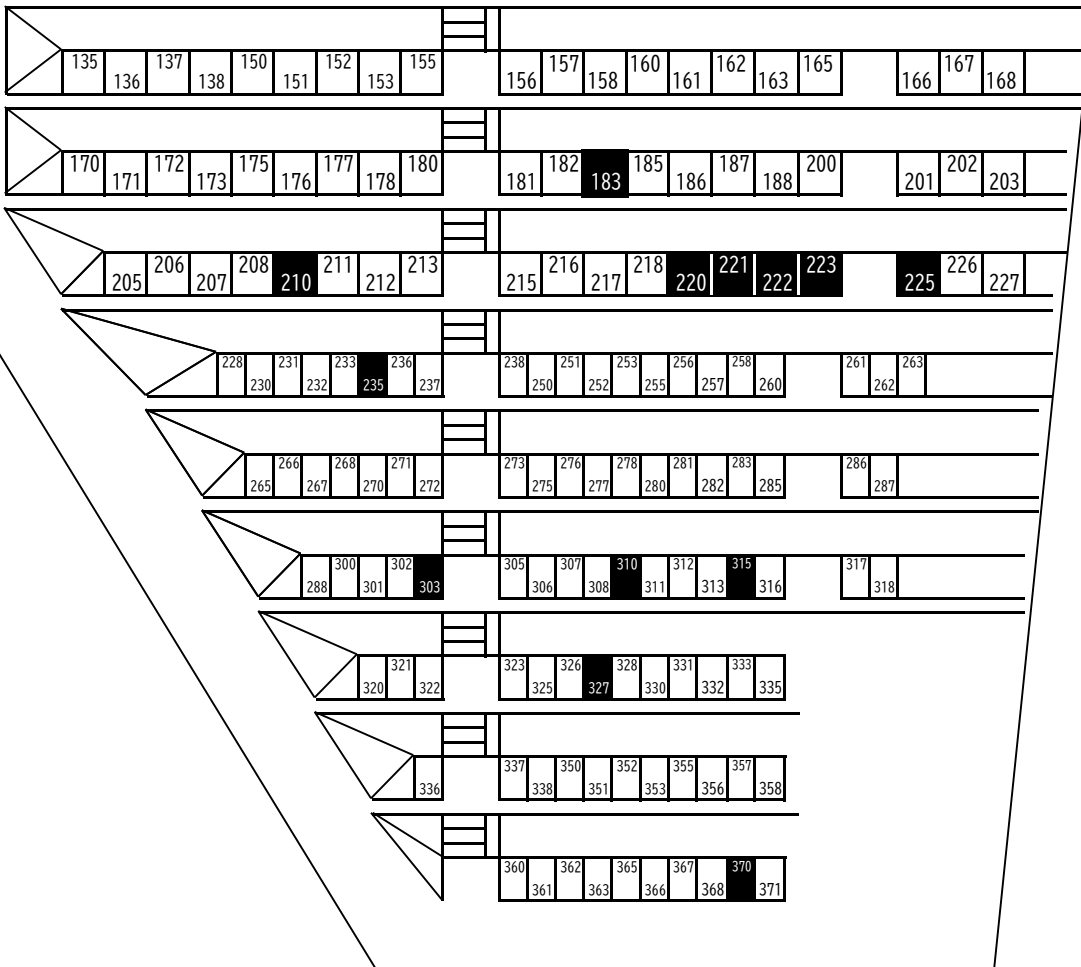

常時募集 区画番号図 【第12区】

55号・56号・60号・61号・62号
88号・101号・102号・103号 (10.02㎡)
183号・210号・220号・221号
222号・223号・225号 (8.00㎡)
235号・310号・315号
327号・370号 (6.00㎡)
303号 (6.00㎡角地)

372	373	374	1	2	3	5	6	7	8	10	11	12	13	15	16	17	18	20	21		
375	376	377	22	23	25	26	27	28	30	31	32	33	35	36	37	38	50	51	52		
378	379	380	53	55	56	57	58	60	61	62	63	65	66	67	68	70	71	72	73	75	76
381	382	383	77	78	80	81	82	83	85	86	87	88	100	101	102	103	105	106	107	108	110
			111	112	113	115	116	117	118	120	121	122	123	125	126	127	128	130	131	132	133

緑 地

緑 地

緑 地