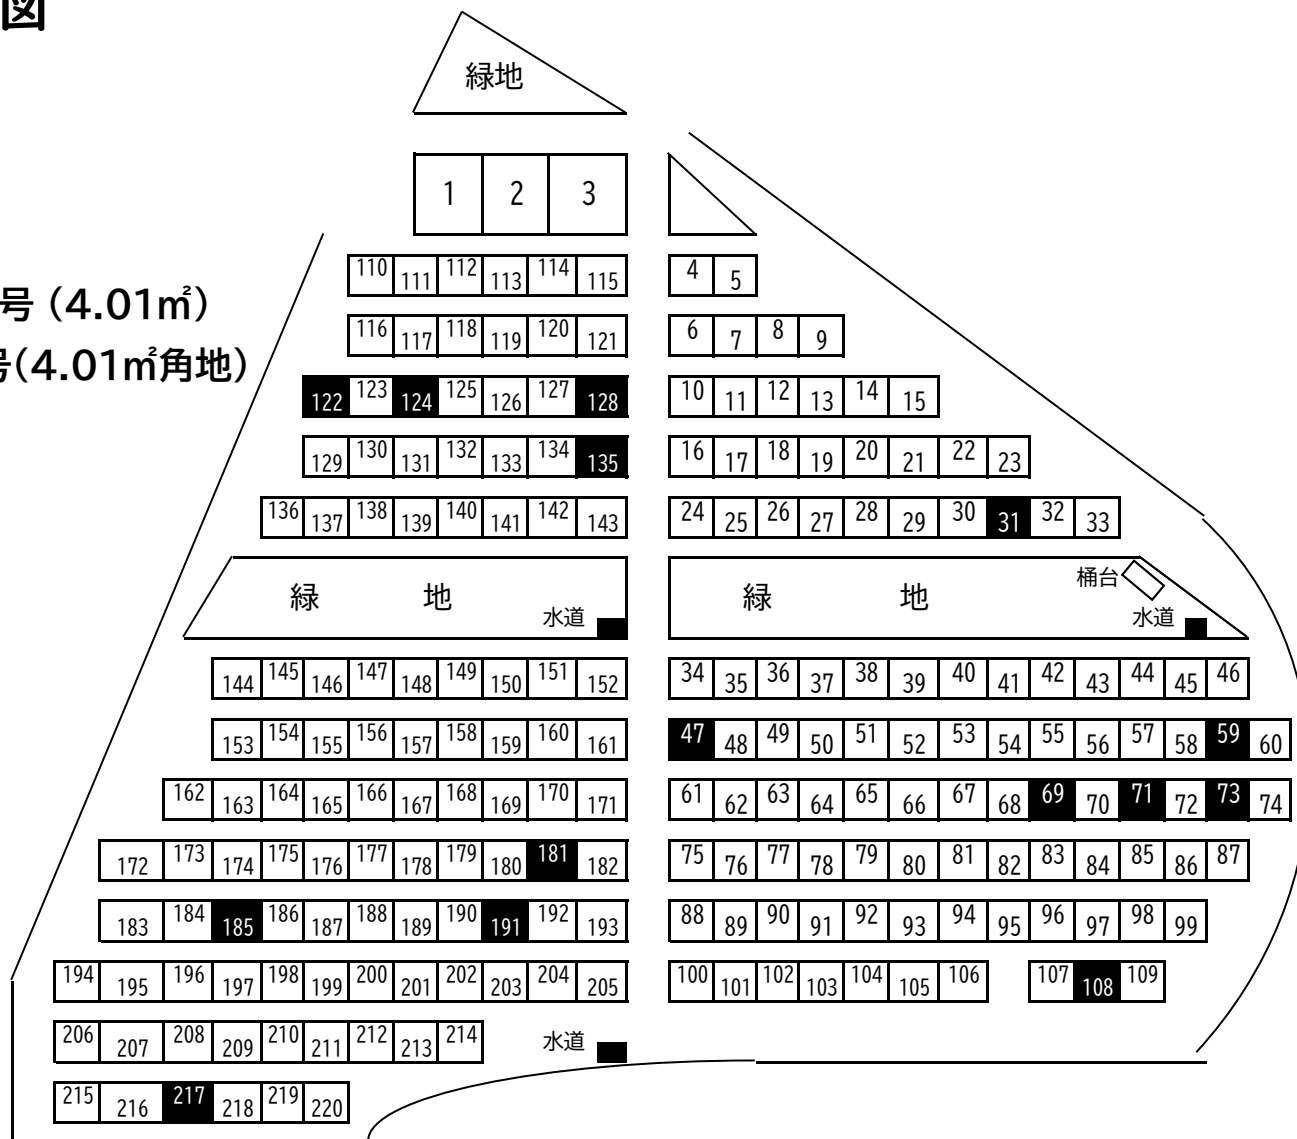

常時募集 区画番号図

【第19区】

31号・59号・69号・71号

73号・108号・124号

181号・185号・191号・217号 (4.01m²)

47号・122号・128号・135号(4.01m²角地)

常時募集 区画番号図 【 第 22 区 】

62号・63号