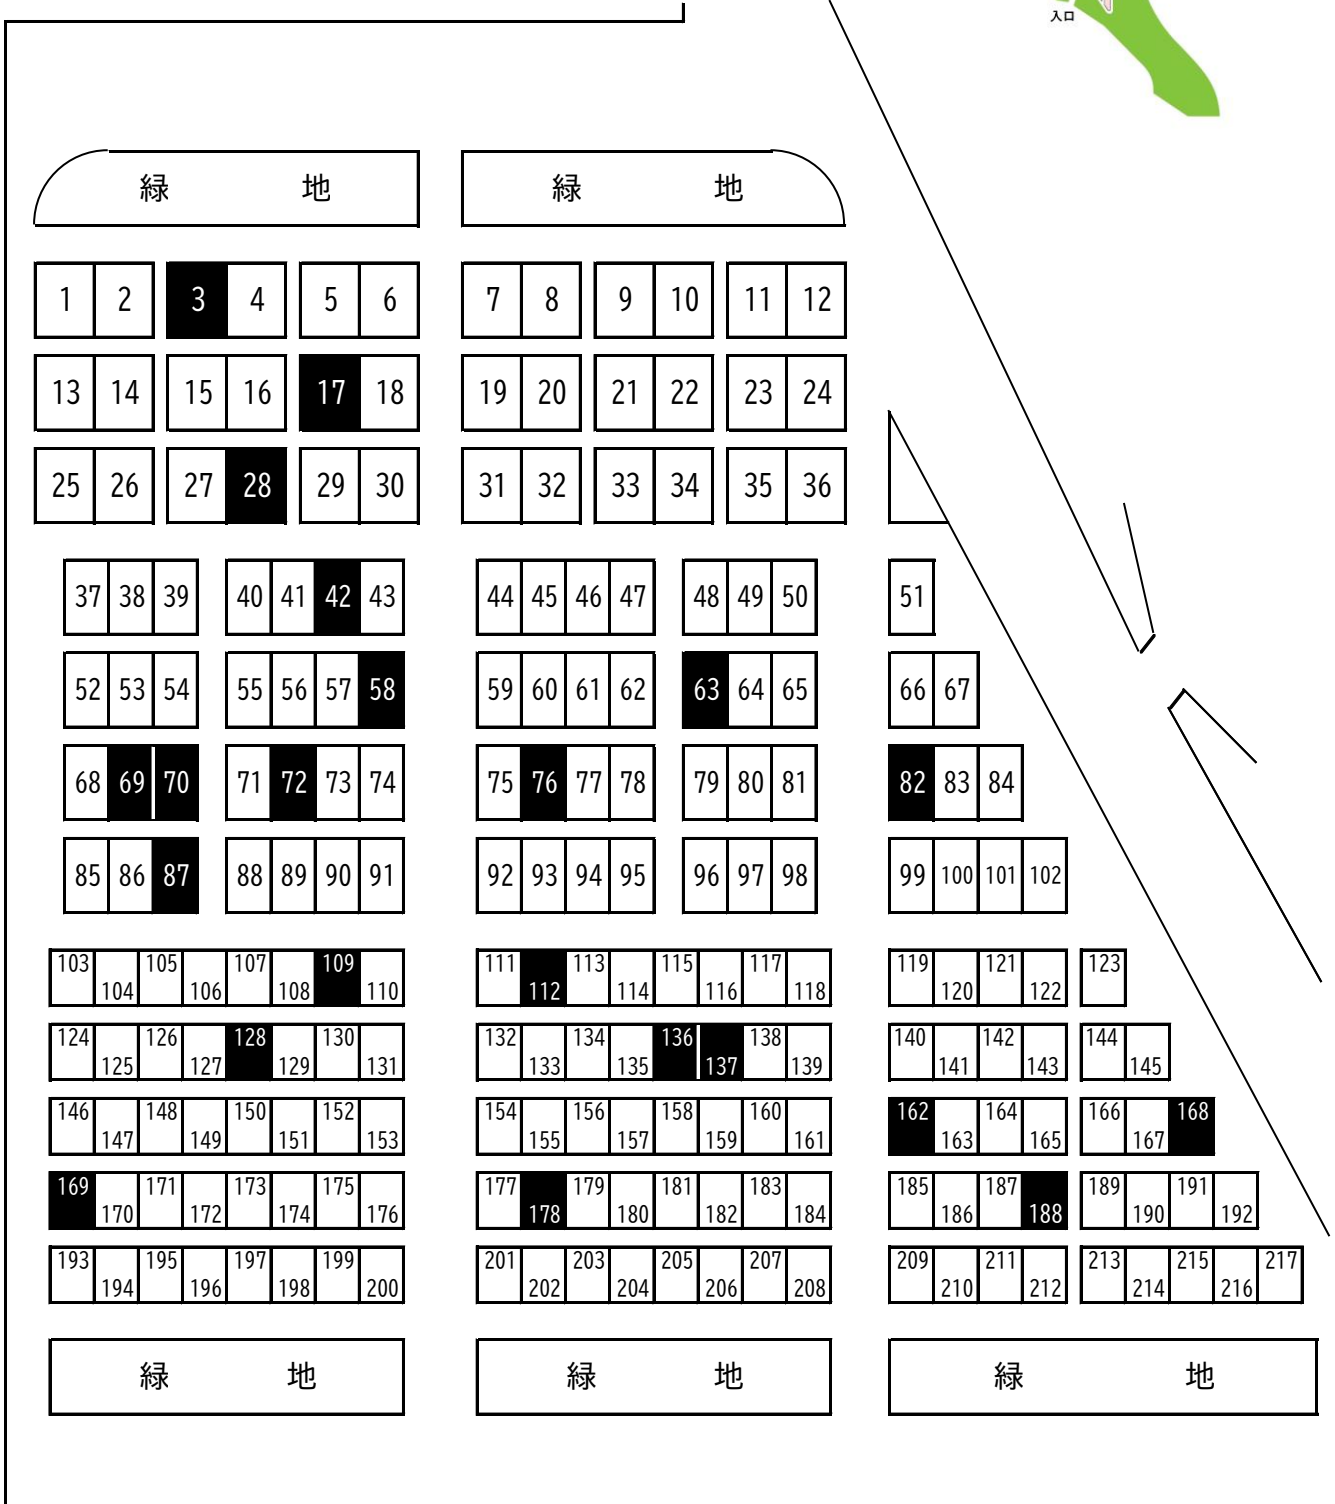

常時募集 区画番号図 【第14区(2)】

124号・169号・179号・230号・709号 (6.00㎡)

122号・132号・187号 (6.00㎡角地)

387号・403号・436号・502号

565号・622号・623号 (4.01㎡)

415号・416号・608号・686号 (4.01㎡角地)

常時募集 区画番号図【第15区(Ⅰ)】

3号・17号・28号 (12.00㎡)
 42号・58号・63号・69号・70号
 72号・76号・82号・87号 (10.02㎡)
 109号・112号・128号・136号・137号
 162号・168号・169号・178号・188号 (8.00㎡)