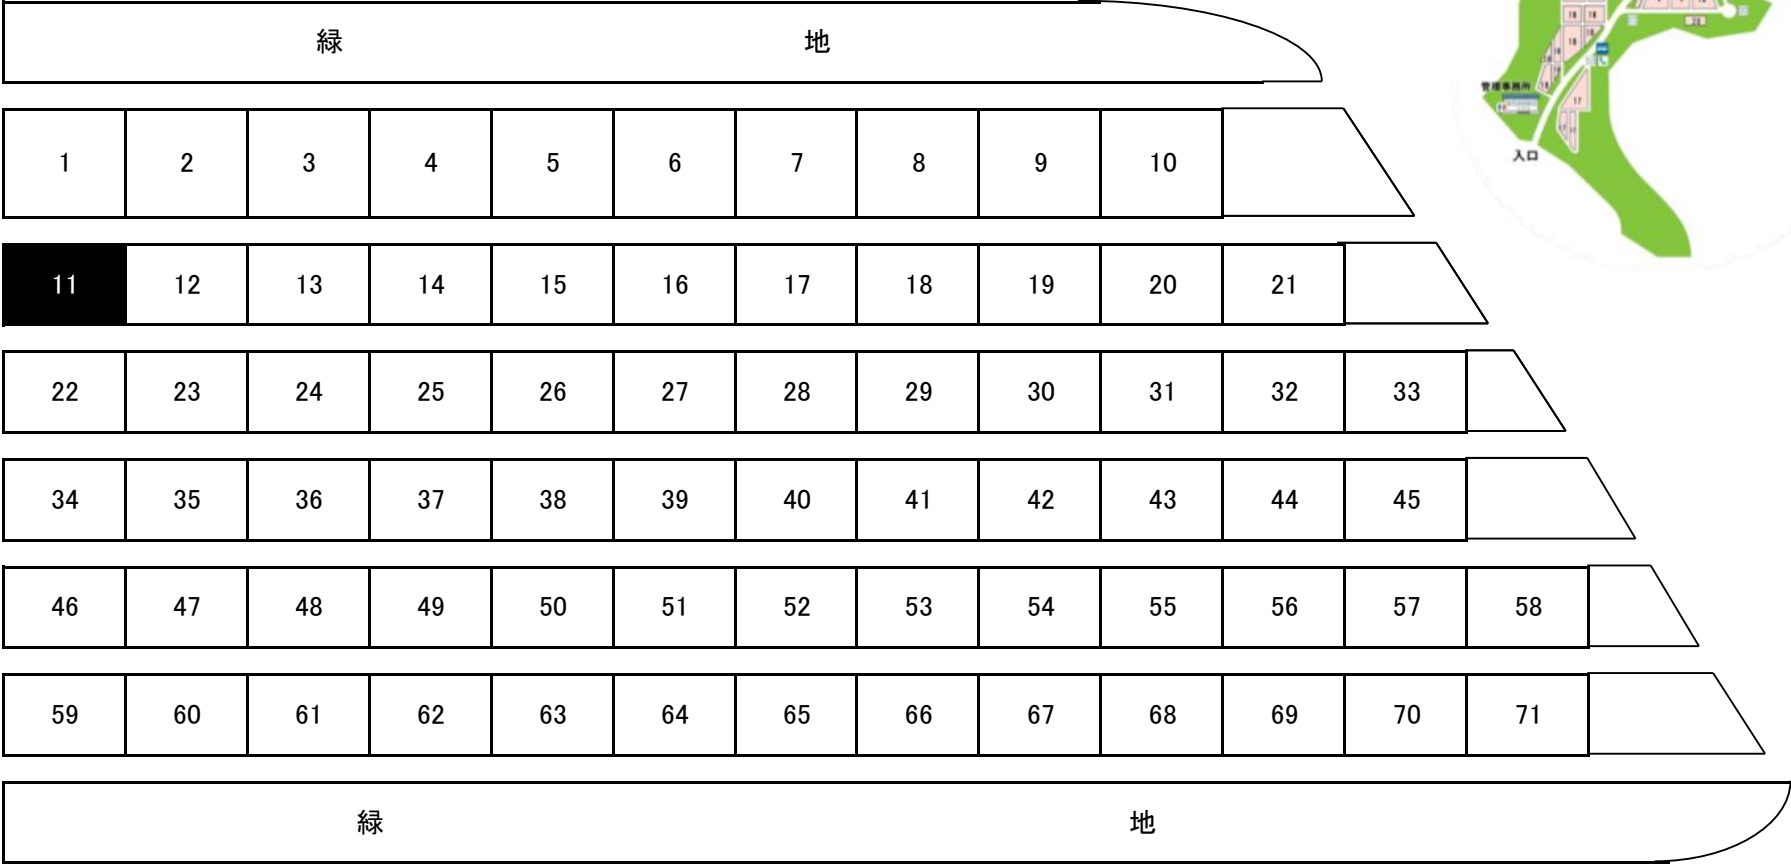

常時募集 区画番号図

【第 5 区】

11号(8.00㎡)