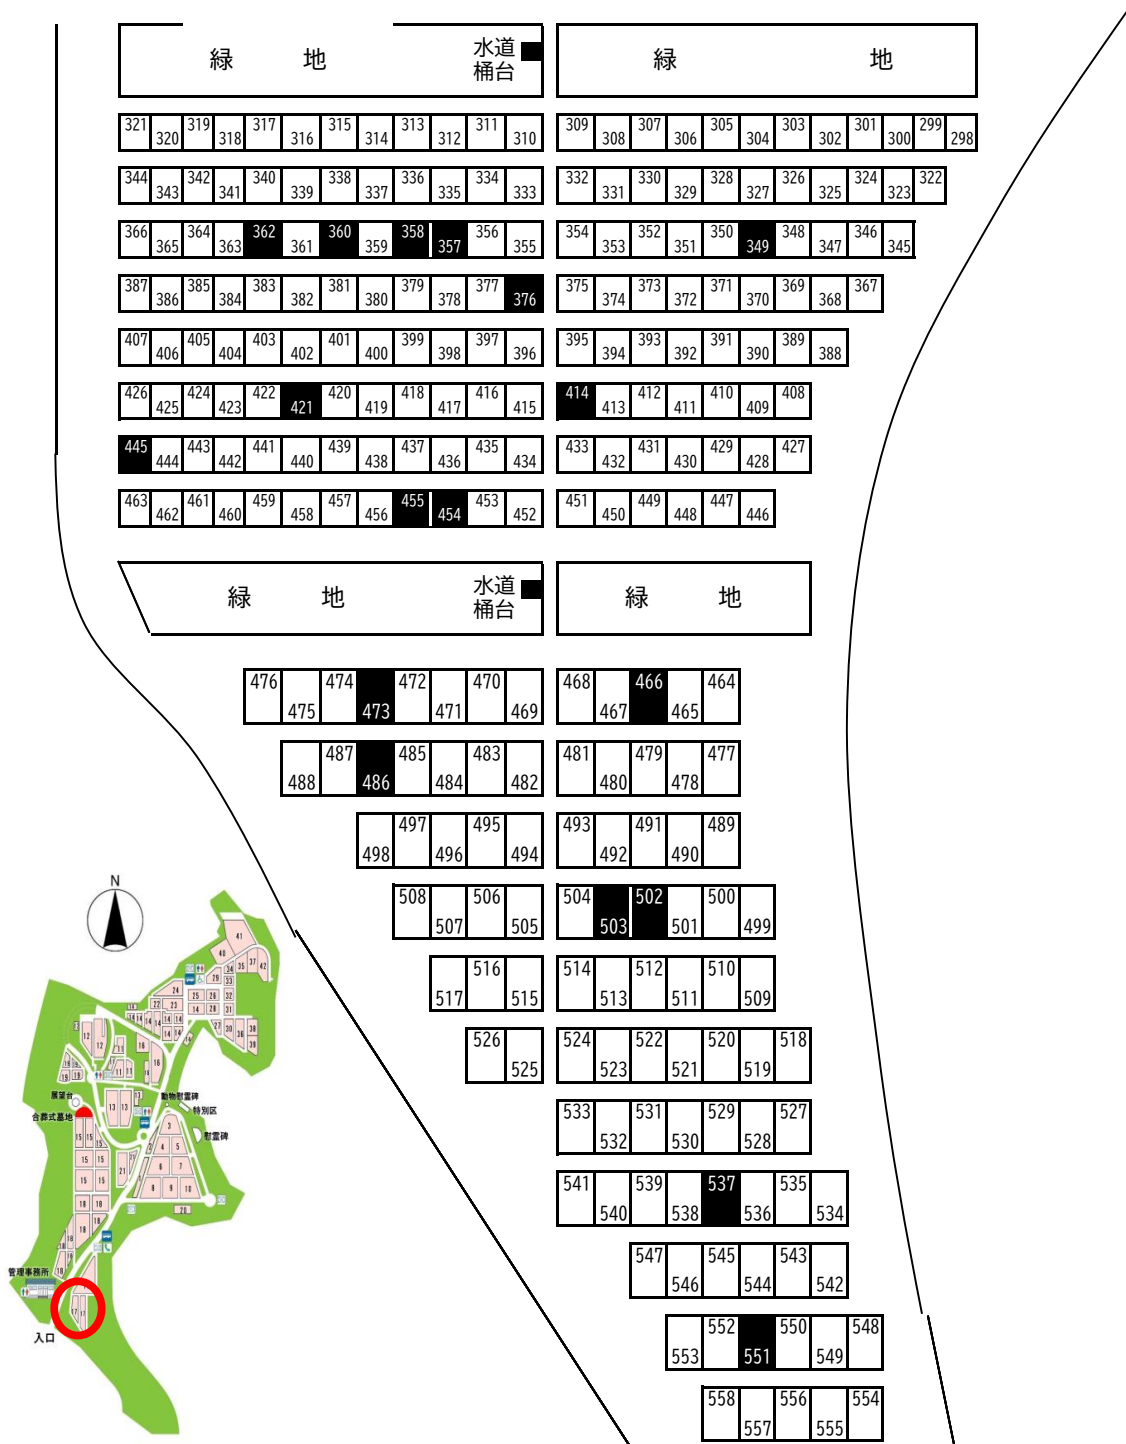

常時募集 区画番号図【第17区(2)】

466号・473号・486号

502号・503号・537号・551号 (6.00㎡)

349号・357号・358号・360号・362号

421号・454号・455号 (4.01㎡)

376号・414号・445号 (4.01㎡角地)

常時募集 区画番号図

【第18区(Ⅰ)】