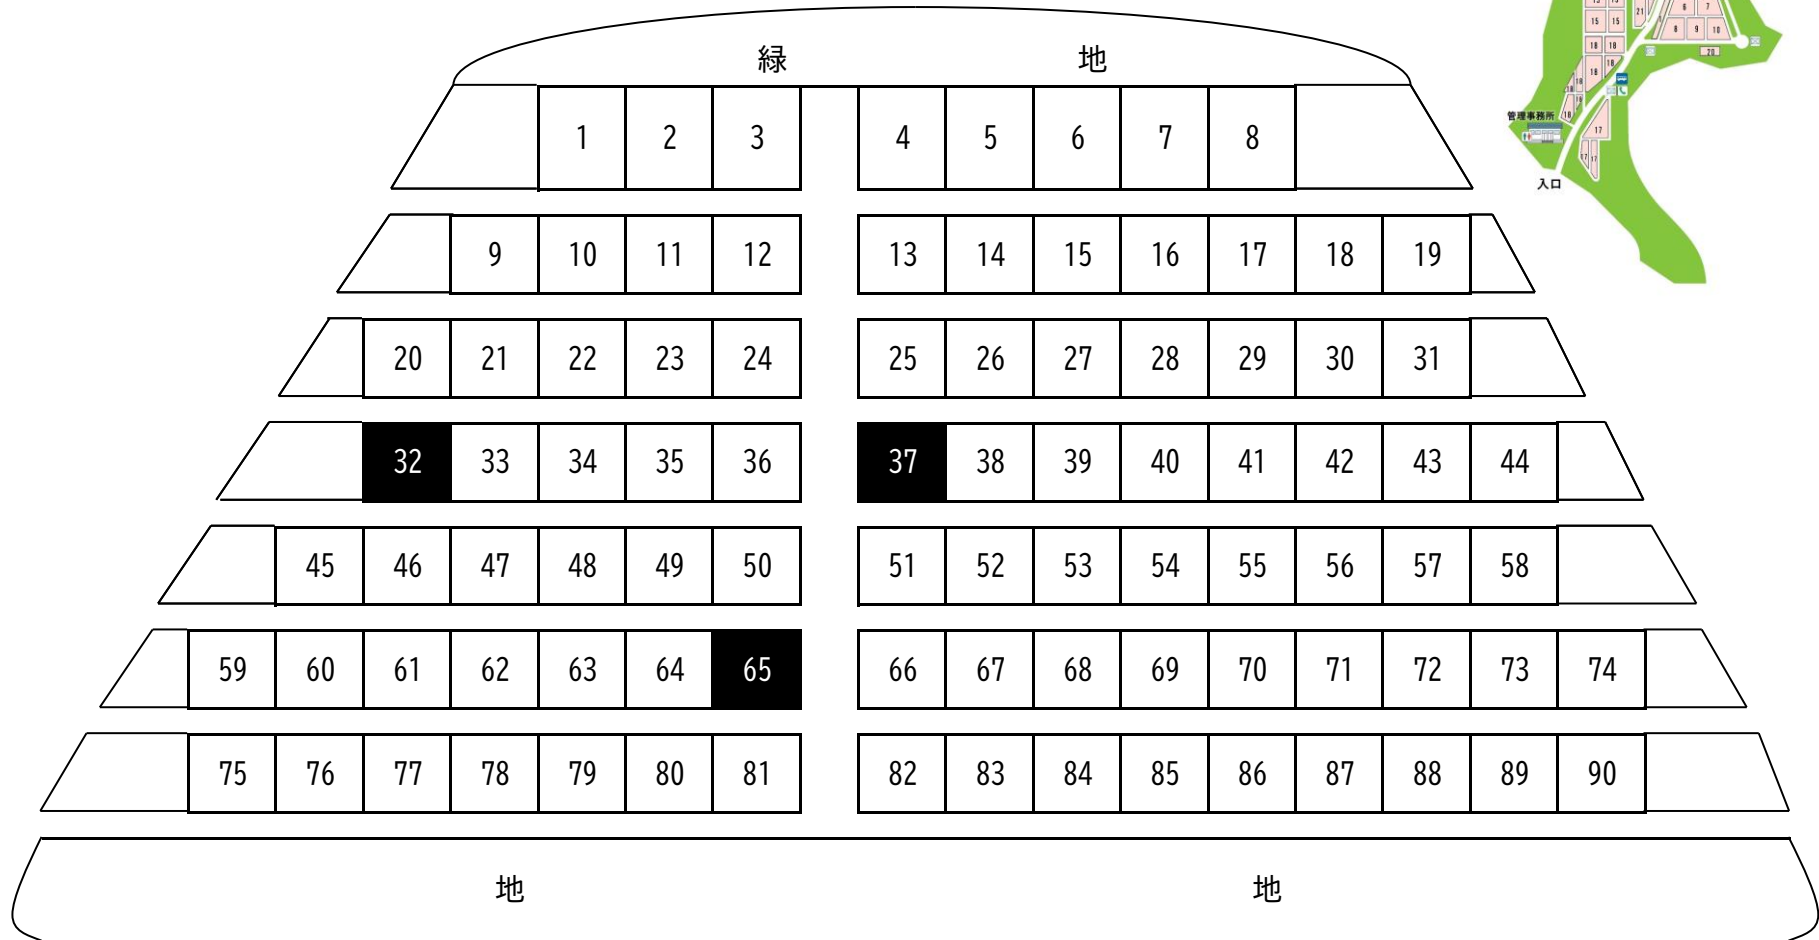

常時募集 区画番号図【第3区】

32号・37号・65号 (10.02m²)

常時募集 区画番号図【第4区】

56号・60号・65号・70号(8.00m²)

緑												地																
	1	2	3	4	5	6	7	8	9	10		11	12	13	14	15	16	17	18	19	20	21						
	22	23	24	25	26	27	28	29	30	31	32	33		34	35	36	37	38	39	40	41	42	43	44	45			
	46	47	48	49	50	51	52	53	54	55	56	57	58		59	60	61	62	63	64	65	66	67	68	69	70	71	72
緑												地																