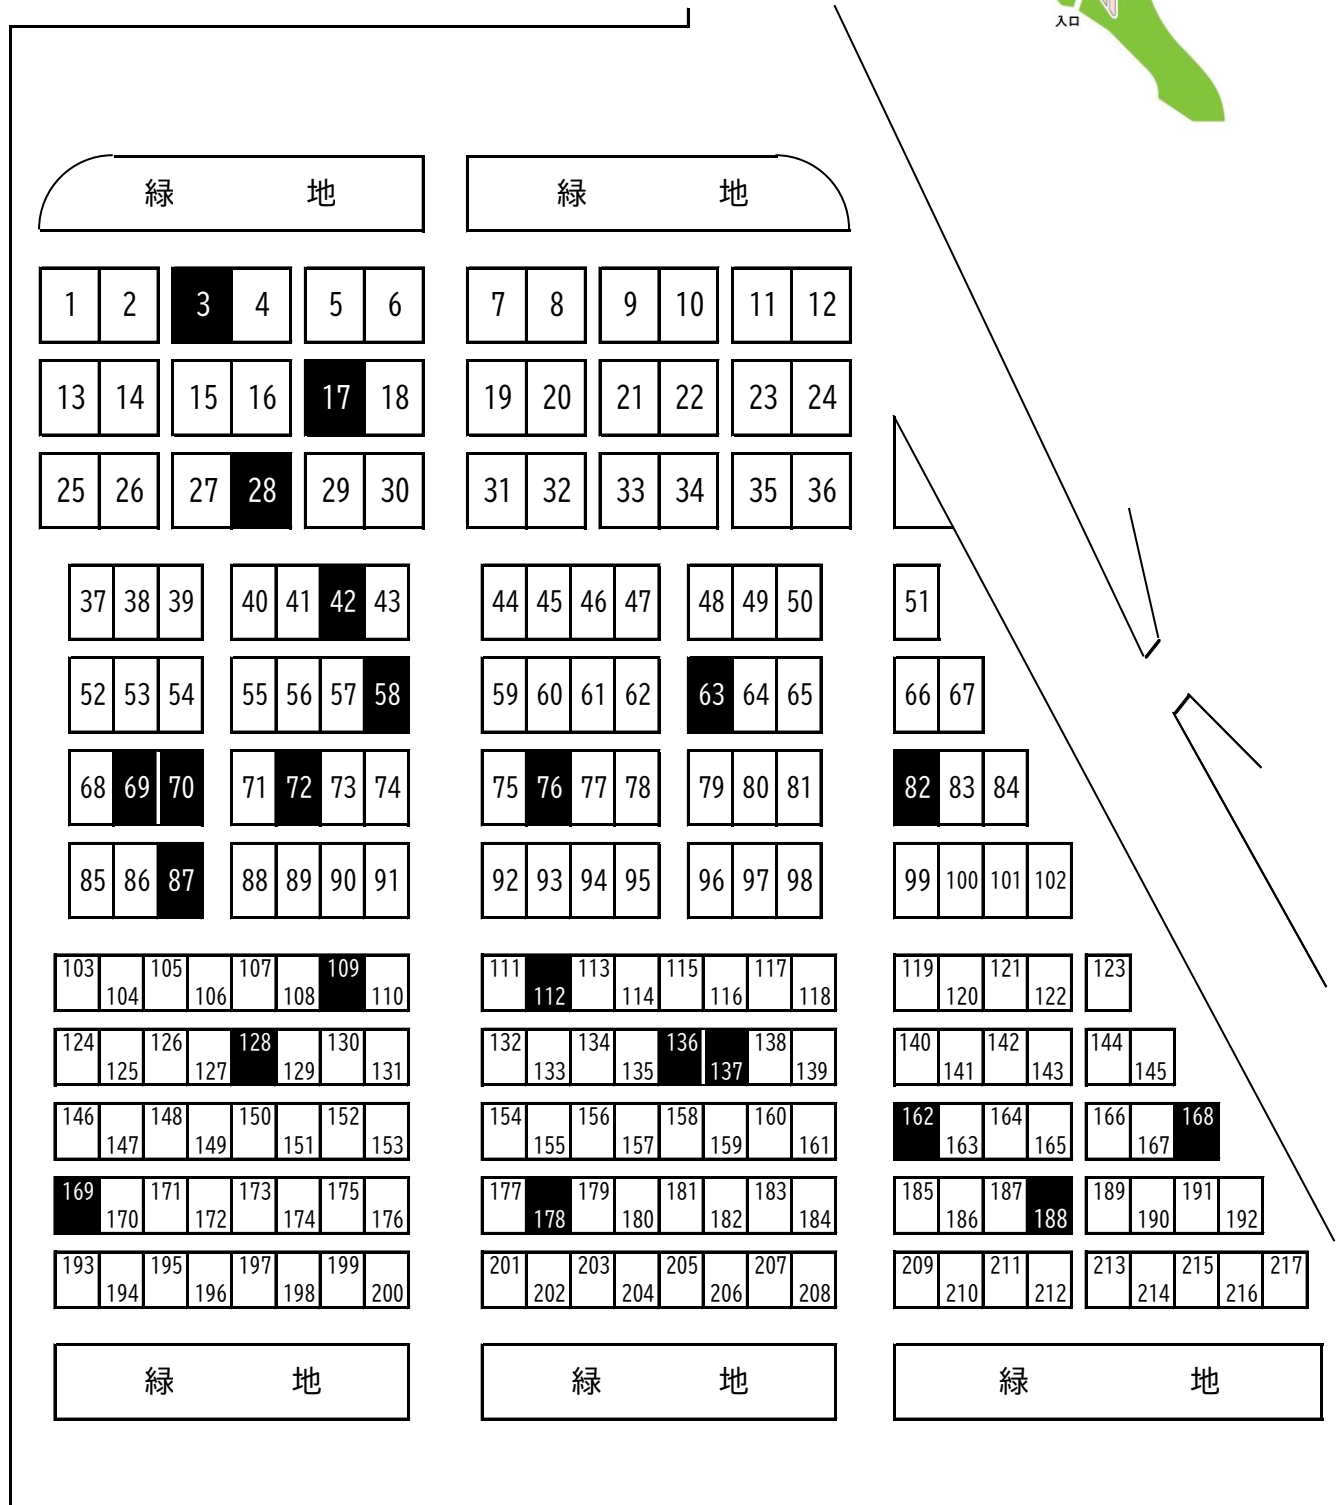

常時募集 区画番号図【第15区(Ⅰ)】

3号・17号・28号 (12.00㎡)

42号・58号・63号・69号・70号

72号・76号・82号・87号 (10.02㎡)

109号・112号・128号・136号・137号

162号・168号・169号・178号・188号 (8.00㎡)