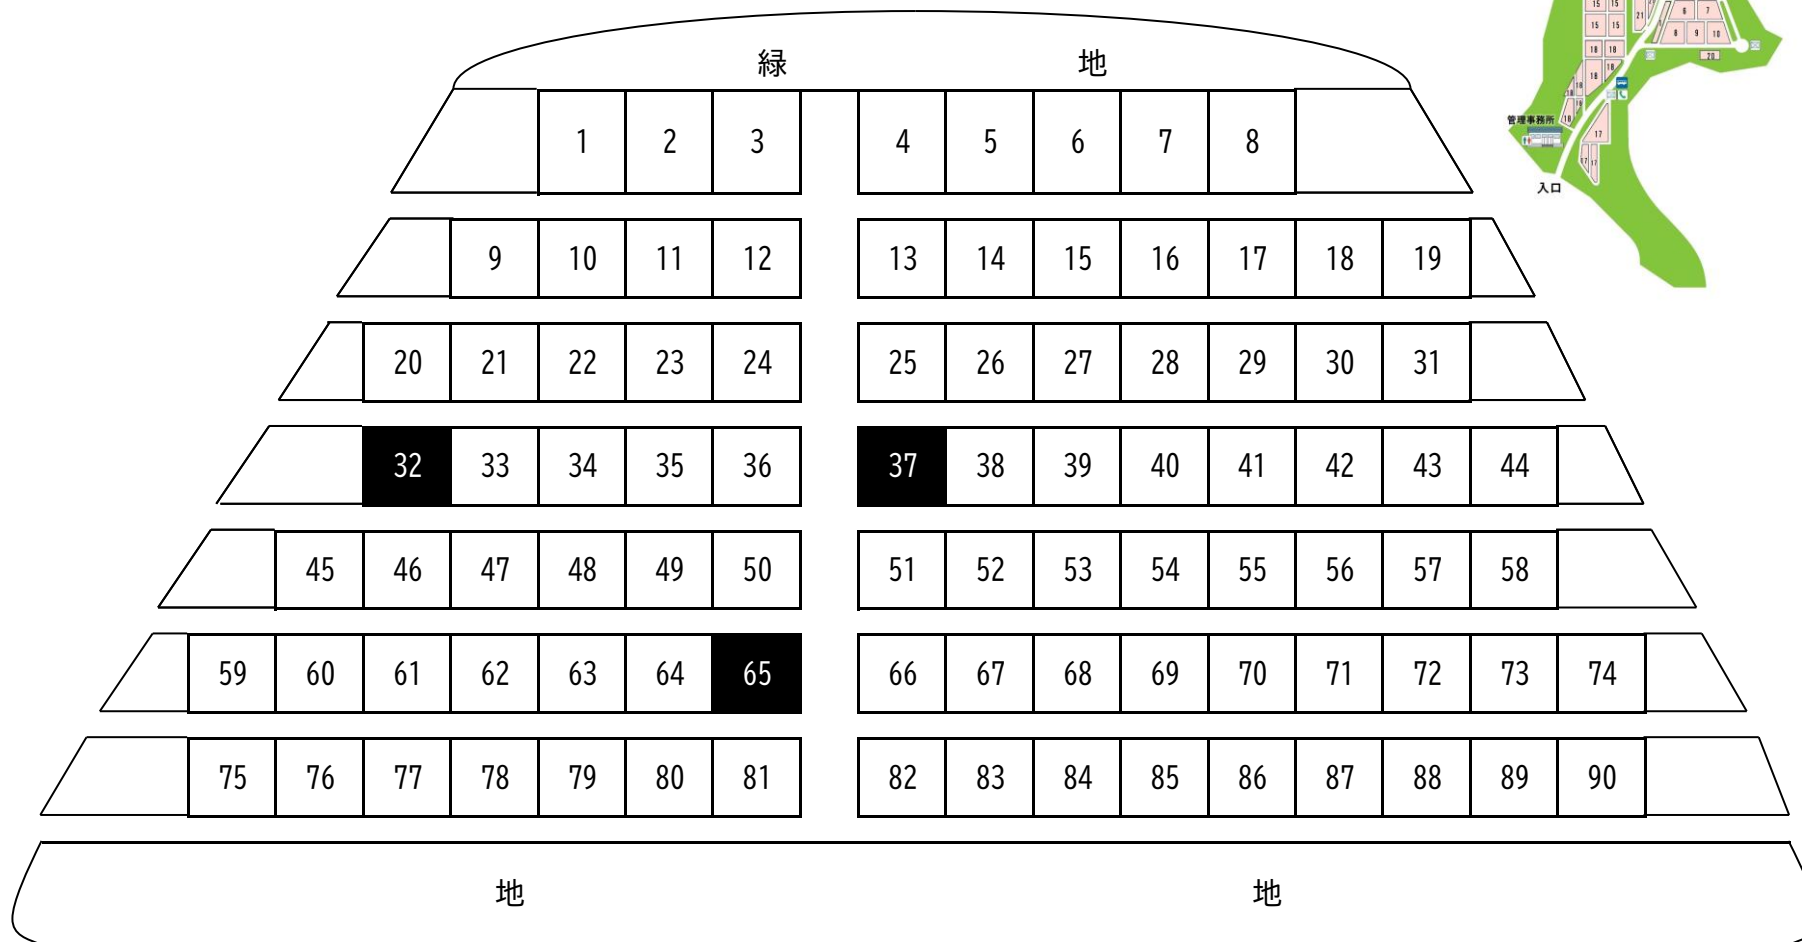

常時募集 区画番号図【第3区】

32号・37号・65号 (10.02m²)

常時募集 区画番号図【第4区】

56号・60号・65号・70号(8.00m²)

緑												地																
	1	2	3	4	5	6	7	8	9	10		11	12	13	14	15	16	17	18	19	20	21						
	22	23	24	25	26	27	28	29	30	31	32	33		34	35	36	37	38	39	40	41	42	43	44	45			
	46	47	48	49	50	51	52	53	54	55	56	57	58		59	60	61	62	63	64	65	66	67	68	69	70	71	72
緑												地																