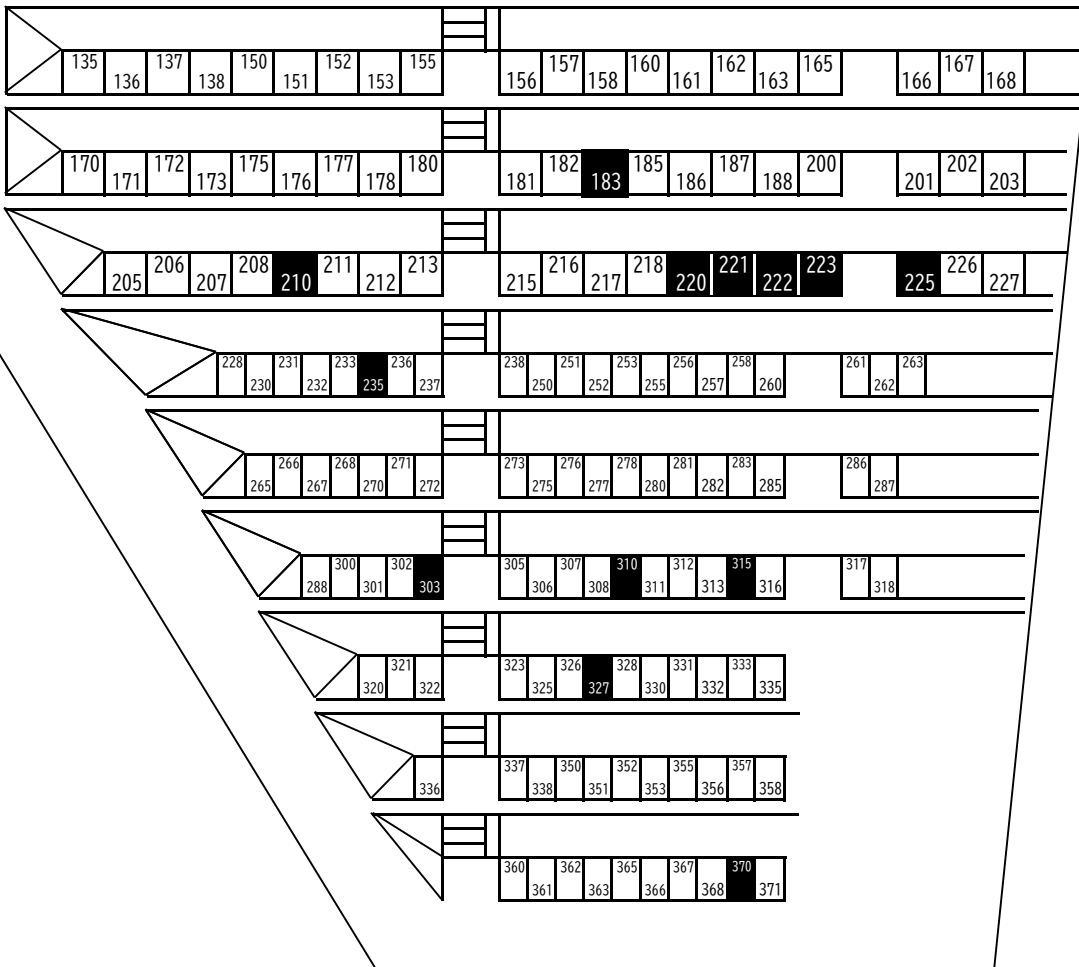

常時募集 区画番号図 【第12区】

55号・56号・60号・61号・62号
88号・101号・102号・103号 (10.02㎡)
183号・210号・220号・221号
222号・223号・225号 (8.00㎡)
235号・310号・315号
327号・370号 (6.00㎡)
303号 (6.00㎡角地)

372	373	374	1	2	3	5	6	7	8	10	11	12	13	15	16	17	18	20	21		
375	376	377	22	23	25	26	27	28	30	31	32	33	35	36	37	38	50	51	52		
378	379	380	53	55	56	57	58	60	61	62	63	65	66	67	68	70	71	72	73	75	76
381	382	383	77	78	80	81	82	83	85	86	87	88	100	101	102	103	105	106	107	108	110
			111	112	113	115	116	117	118	120	121	122	123	125	126	127	128	130	131	132	133

緑 地

緑 地

緑 地