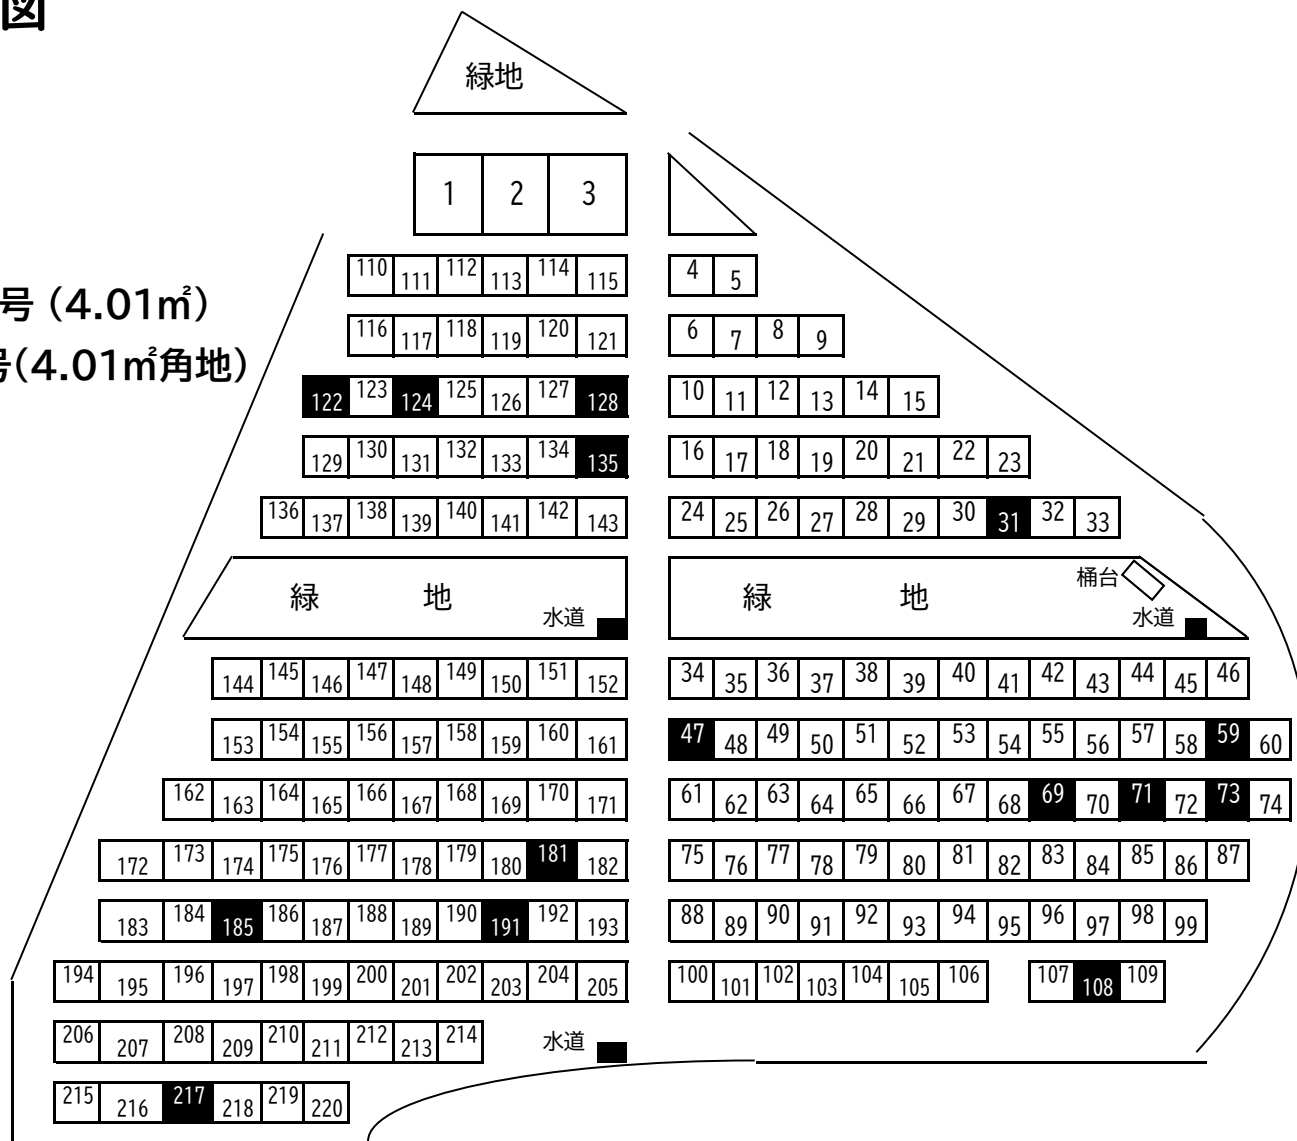

常時募集 区画番号図

【第19区】

31号・59号・69号・71号

73号・108号・124号

181号・185号・191号・217号 (4.01m²)

47号・122号・128号・135号(4.01m²角地)