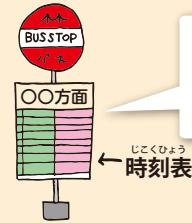

# JR西明石駅周辺 バス乗り場案内

のりば	系統	行先・方面	経由地・施設
①	22	明石駅	西明石町3・王塚台5・がんセンター
	22A	明石駅	西明石町3・王塚台5・県立リハビリセンター・がんセンター
	90A	出合中野住宅	西明石町3・王塚台1
	91A	滝川第二中学高校	西明石町3・王塚台5・玉津支所前
	92A	西神中央駅	西明石町3・王塚台5・玉津支所前・芝崎・春日台
	93A	西神中央駅	西明石町3・王塚台5・玉津支所前・環境西・春日台 西明石町3・王塚台5・玉津支所前・環境西・西体育館・春日台
②	1	土山駅	国道大久保・福里 大久保駅・福里
		大久保駅	森田
	長池	森田・国道大久保	
①	西明石北	沢野南・野々池中学校・明南町・明石南高校南・鳥羽郵便局東	
②	西明石南	[藤江線] 出の上・藤が丘公民館前・山陽藤江駅・藤江川北 [市場線] 甲池公園・卸売市場北・卸売市場南	
③	1	明石駅	和坂3・硯町

※同一系統でも行先が異なる場合がございます。詳しくは各のりばでご確認ください。

## のバスの乗りかたガイド

① バス停の近くで並んで待つ  
の乗りたいバスがいつ来るかは、時刻表で確認してね。

② バスがきたら行き先を確認  
バスの前方・側面に行き先や経由地、路線を  
区別するための番号などが表示されています。

③ バスに乗る  
の乗り口付近にある整理券を取ろう。  
ICカードを使う場合は読取機にタッチ。

※始発の場合、整理券を発行しないことがあります。

④ 降車ボタンを押す  
の降りるバス停が放送されたら、  
降車ボタンを押して知らせよう。