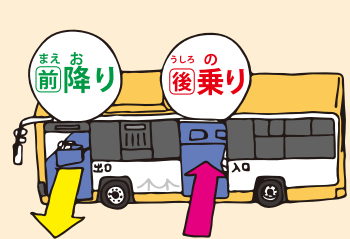

## のバスの乗りかたガイド

① バス停の近くで並んで待つ  
の乗りたいバスがいつ来るかは、時刻表で確認してね。

② バスがきたら行き先を確認  
バスの前方・側面に行き先や経由地、路線を  
区別するための番号などが表示されています。

③ バスに乗る  
の乗り口付近にある整理券を取ろう。  
ICカードを使う場合は読取機にタッチ。

※始発の場合、整理券を発行しないことがあります。

④ 降車ボタンを押す  
の降りるバス停が放送されたら、  
降車ボタンを押して知らせよう。