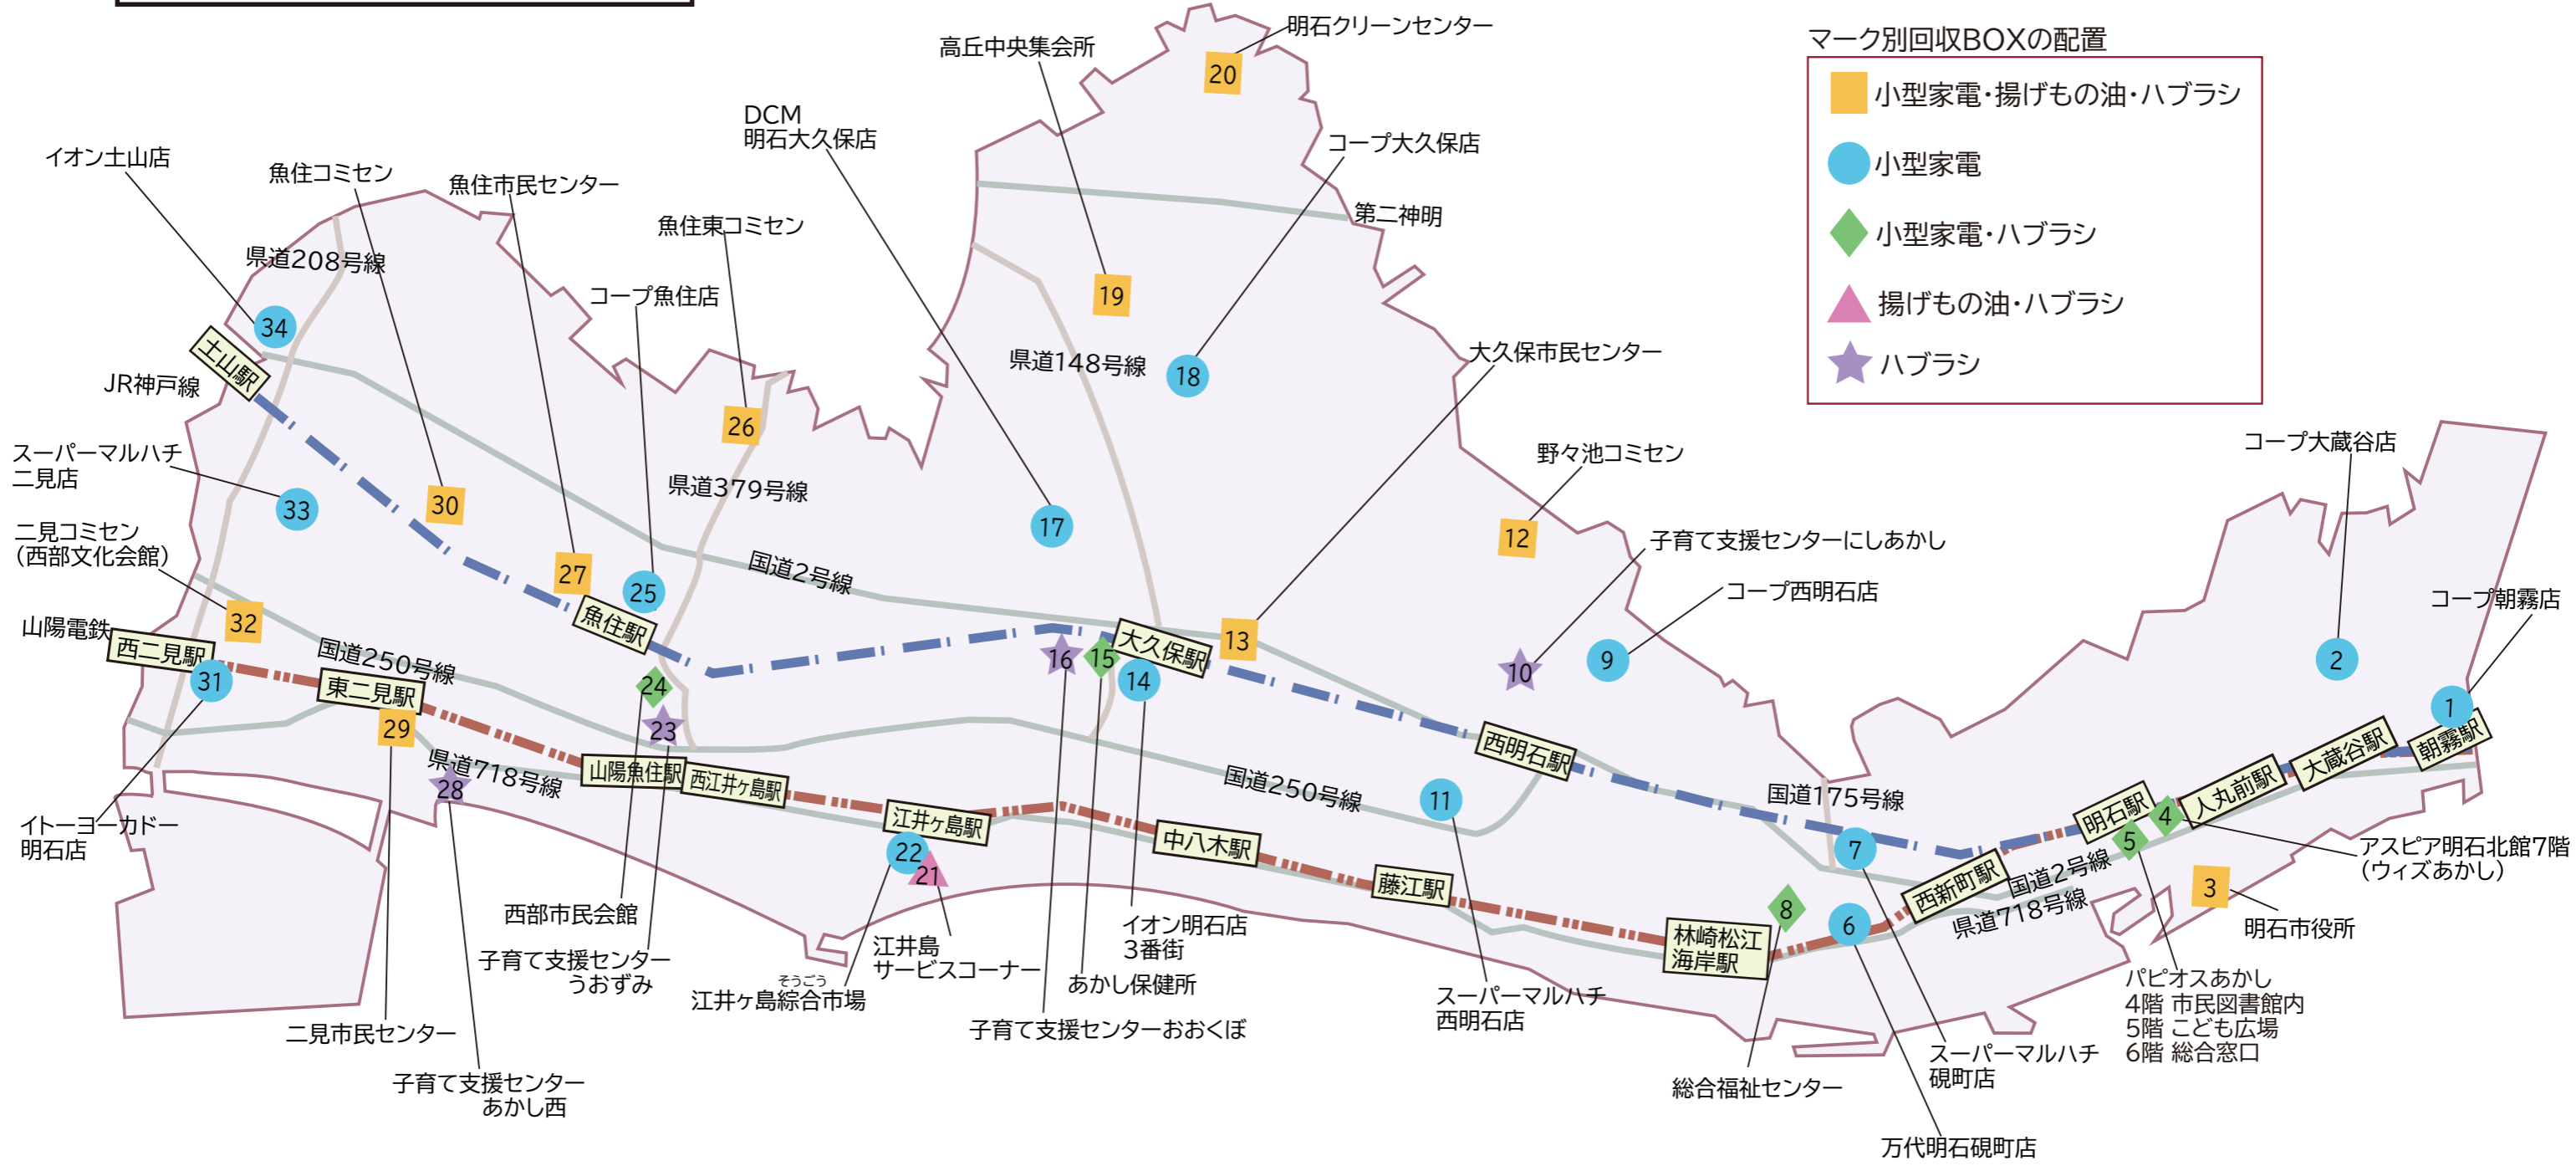

無人回収BOXの場所

	番号	店舗/施設名	設置場所	小型家電	揚げもの油	ハブラシ
明石川東	①	コープ朝霧店	朝霧駅側入口入って正面	★		
	②	コープ大蔵谷店	2階エスカレーター降口横	★		
	③	明石市役所	庁舎1階正面玄関入って右側	★		★
			タクシー乗り場横		★	
	④	アスパア明石北館7階	東エレベーター側入口右奥	★		★
	⑤	パピオスあかし4階市民図書館内	図書館正面カウンター左側	★		★
			パピオスあかし5階子ども広場	マルチ展示スペース		
パピオスあかし6階総合窓口			総合窓口正面カウンター左側	★		★
明石川西	⑥	万代明石硯町店	1階南側入口イトインコーナー前	★		
	⑦	スーパーマルハチ硯町店	3階エレベーター降口	★		
	⑧	総合福祉センター	1階正面玄関入って左側	★		★
	⑨	コープ西明石店	1階西側入口入って右側	★		
	⑩	子育て支援センターにしあかし				★
	⑪	スーパーマルハチ西明石店	2階エレベーター降口	★		
	⑫	野々池コミセン	1階入口入って正面	★	★	★
大久保	⑬	大久保市民センター	1階正面玄関入って右側	★	★	★
	⑭	イオン明石店3番街	1階立体駐車場側エレベーター付近	★		
	⑮	あかし保健所	1階北側入口入って右側	★		★
	⑯	子育て支援センターおおくぼ				★

	番号	店舗/施設名	設置場所	小型家電	揚げもの油	ハブラシ
大久保	⑰	DCM明石大久保店	1階正面入口入って左奥	★		
	⑱	コープ大久保店	1階東側リサイクルコーナー内	★		
	⑲	高丘中央集会所	1階入口入って右側	★	★	★
	⑳	明石クリーンセンター	管理棟1階ホール内	★	★	★
	㉑	江井島サービスコーナー	入口入ってカウンター付近		★	★
	㉒	江井ヶ島総合市場	市場中央入口通路	★		
	㉓	子育て支援センターうおずみ				★
魚住・二見	㉔	西部市民会館	1階北側入口入って右側	★		★
	㉕	コープ魚住店	1階正面入り口リサイクルコーナー内	★		
	㉖	魚住東コミセン	1階入口入って右側	★	★	★
	㉗	魚住市民センター	1階正面玄関入って右側	★	★	★
	㉘	子育て支援センターあかし西				★
	㉙	二見市民センター	1階南玄関入って左側	★	★	★
	㉚	魚住コミセン	1階入口入って正面	★	★	★
	㉛	イトーヨーカドー明石店	2階南側エレベーター降口	★		
	㉜	二見コミセン(西部文化会館)	西側駐輪場内	★	★	★
	㉝	スーパーマルハチ二見店	2階エレベーター降口	★		
	㉞	イオン土山店	1階北側入口手前の右側	★		