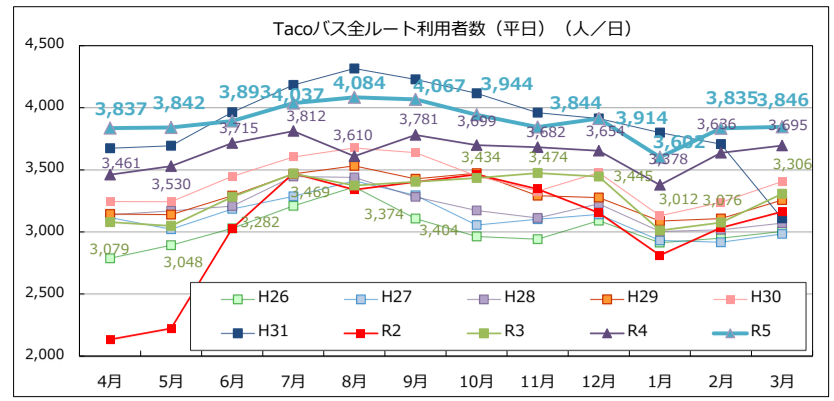

## Tacoバス全ルートの利用者数の推移

## Tacoバスの利用者数の推移

## Tacoバスミニの利用者数の推移