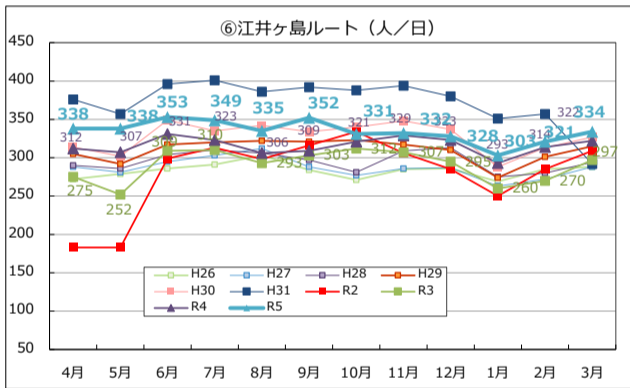

## Tacoバス全ルートの利用者数の推移

## Tacoバスの利用者数の推移

## Tacoバスミニの利用者数の推移