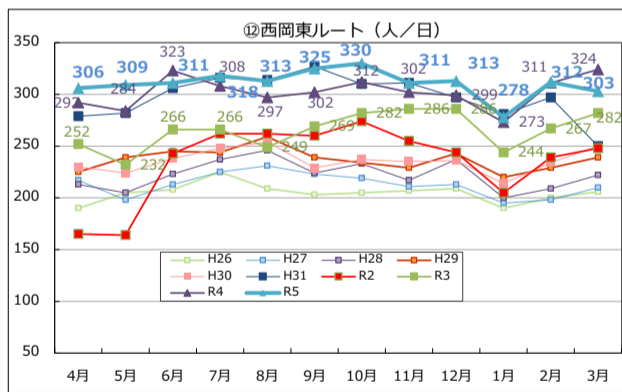

## Tacoバス全ルートの利用者数の推移

## Tacoバスの利用者数の推移

## Tacoバスミニの利用者数の推移