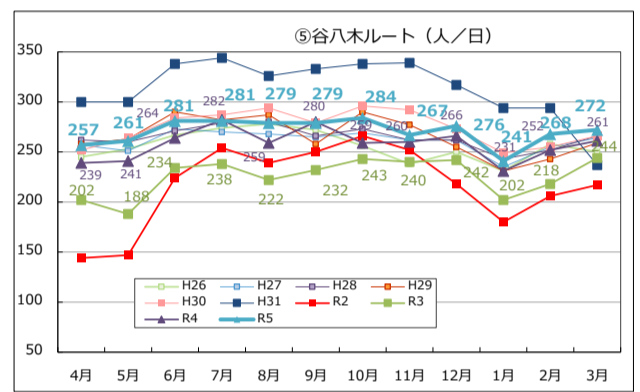

## Tacoバス全ルートの利用者数の推移

## Tacoバスの利用者数の推移

## Tacoバスミニの利用者数の推移