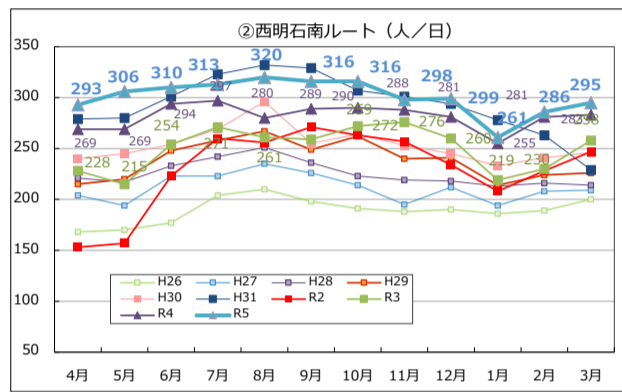

## Tacoバス全ルートの利用者数の推移

## Tacoバスの利用者数の推移

## Tacoバスミニの利用者数の推移