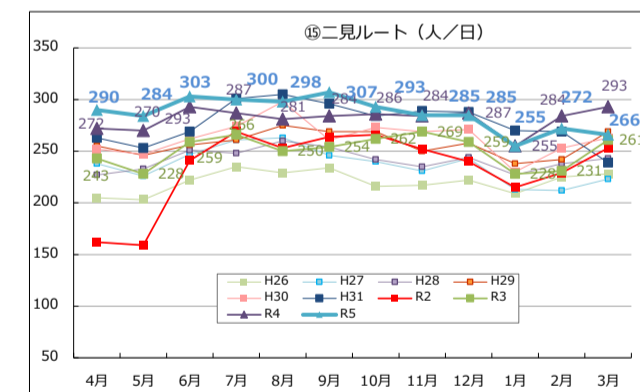

## Tacoバス全ルートの利用者数の推移

## Tacoバスの利用者数の推移