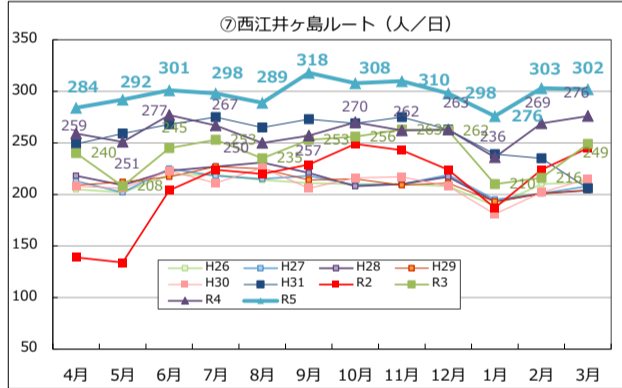

## Tacoバス全ルートの利用者数の推移

## Tacoバスの利用者数の推移