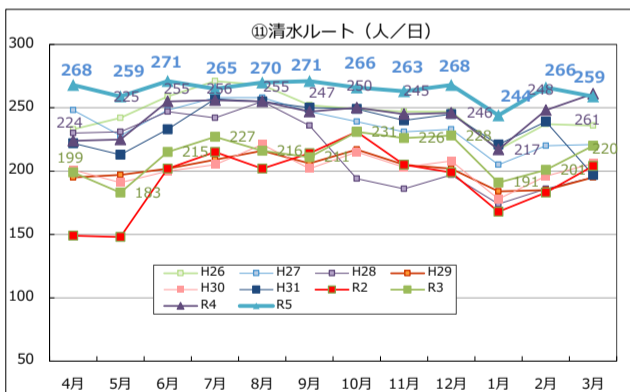

## Tacoバス全ルートの利用者数の推移

## Tacoバスの利用者数の推移

## Tacoバスミニの利用者数の推移