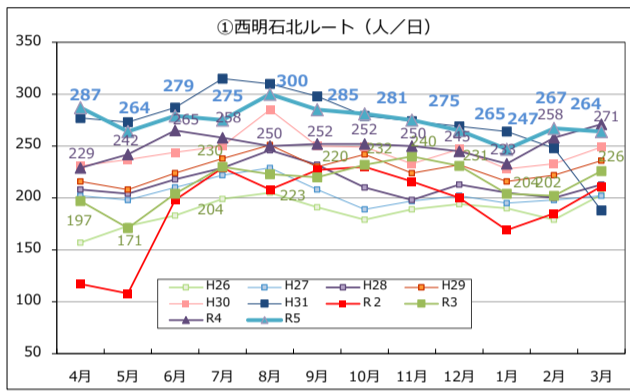

## Tacoバス全ルートの利用者数の推移

## Tacoバスの利用者数の推移

## Tacoバスミニの利用者数の推移