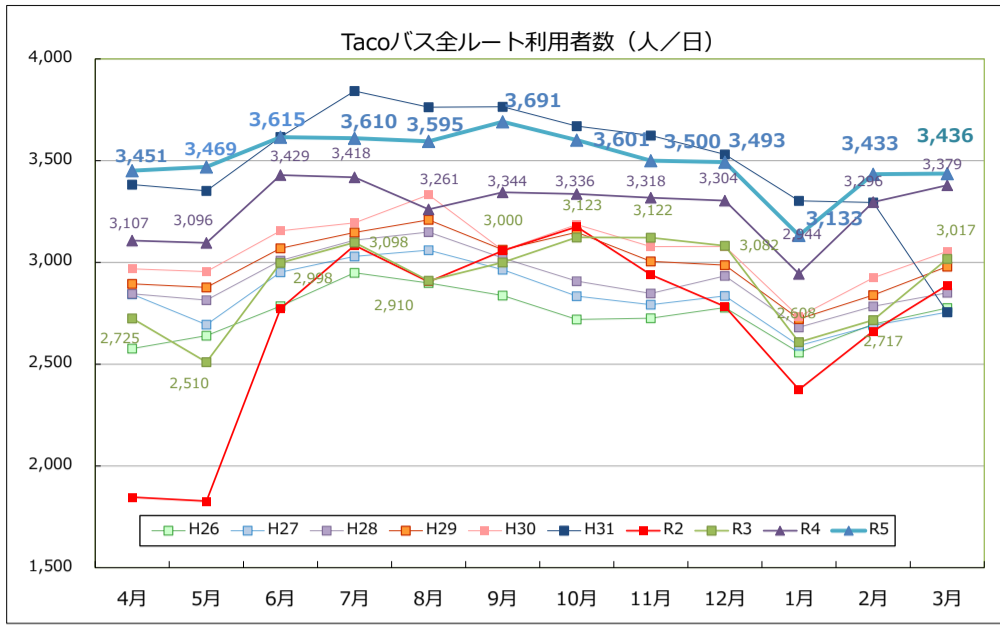

## Tacoバス全ルートの利用者数の推移

## Tacoバスの利用者数の推移

## Tacoバスミニの利用者数の推移