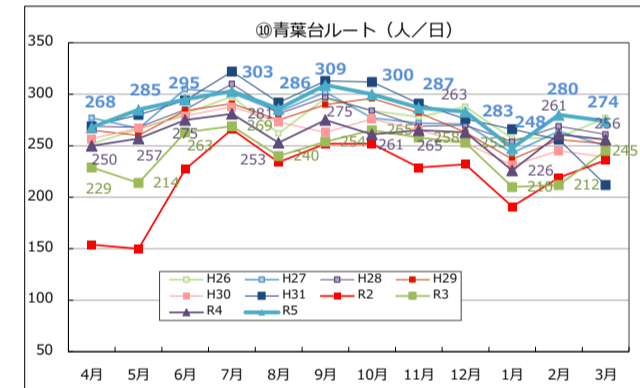

## Tacoバス全ルートの利用者数の推移

## Tacoバスの利用者数の推移