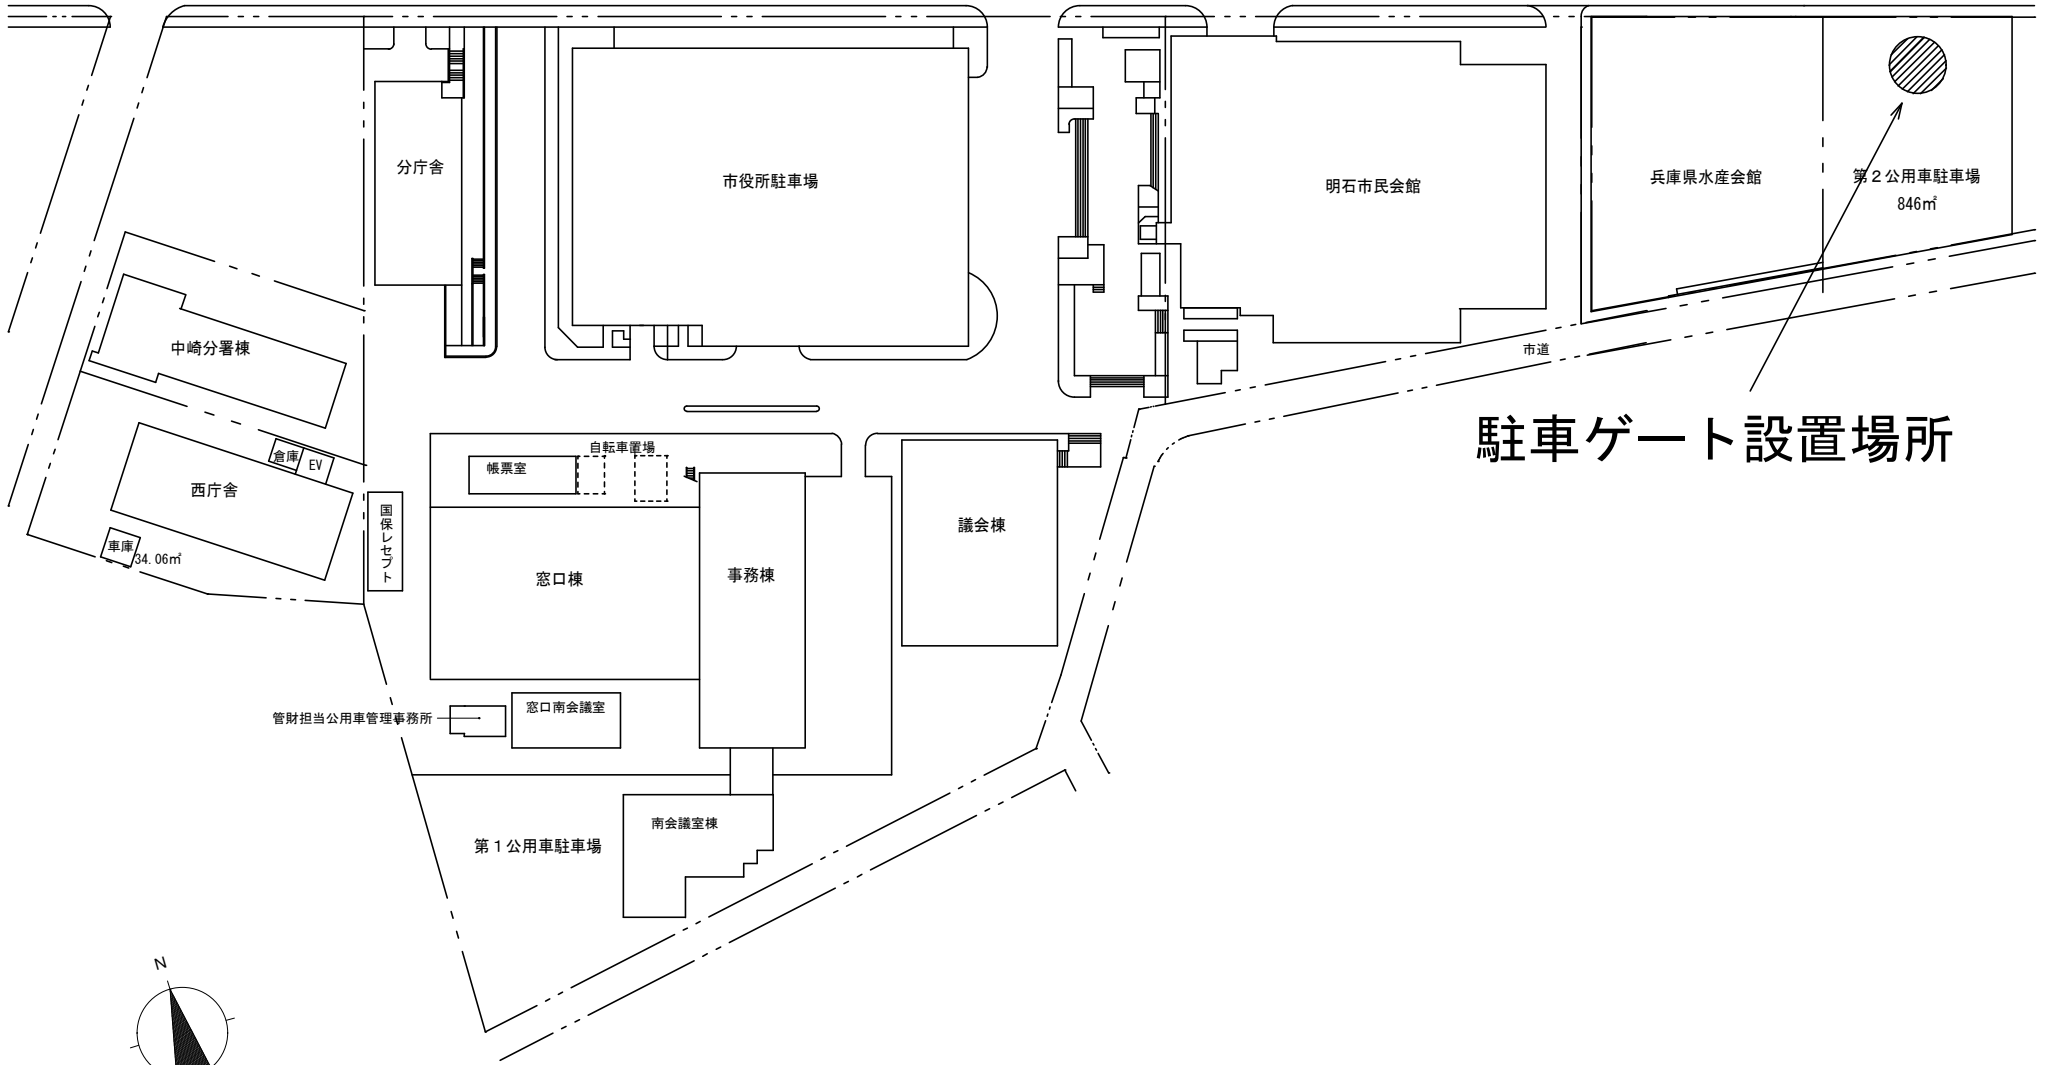

国道28号線

駐車ゲート設置場所

図面名称	全体配置図	縮尺	1/1000	面積 (m ²)
	明石市総務局財務室管財担当			2019年 4月