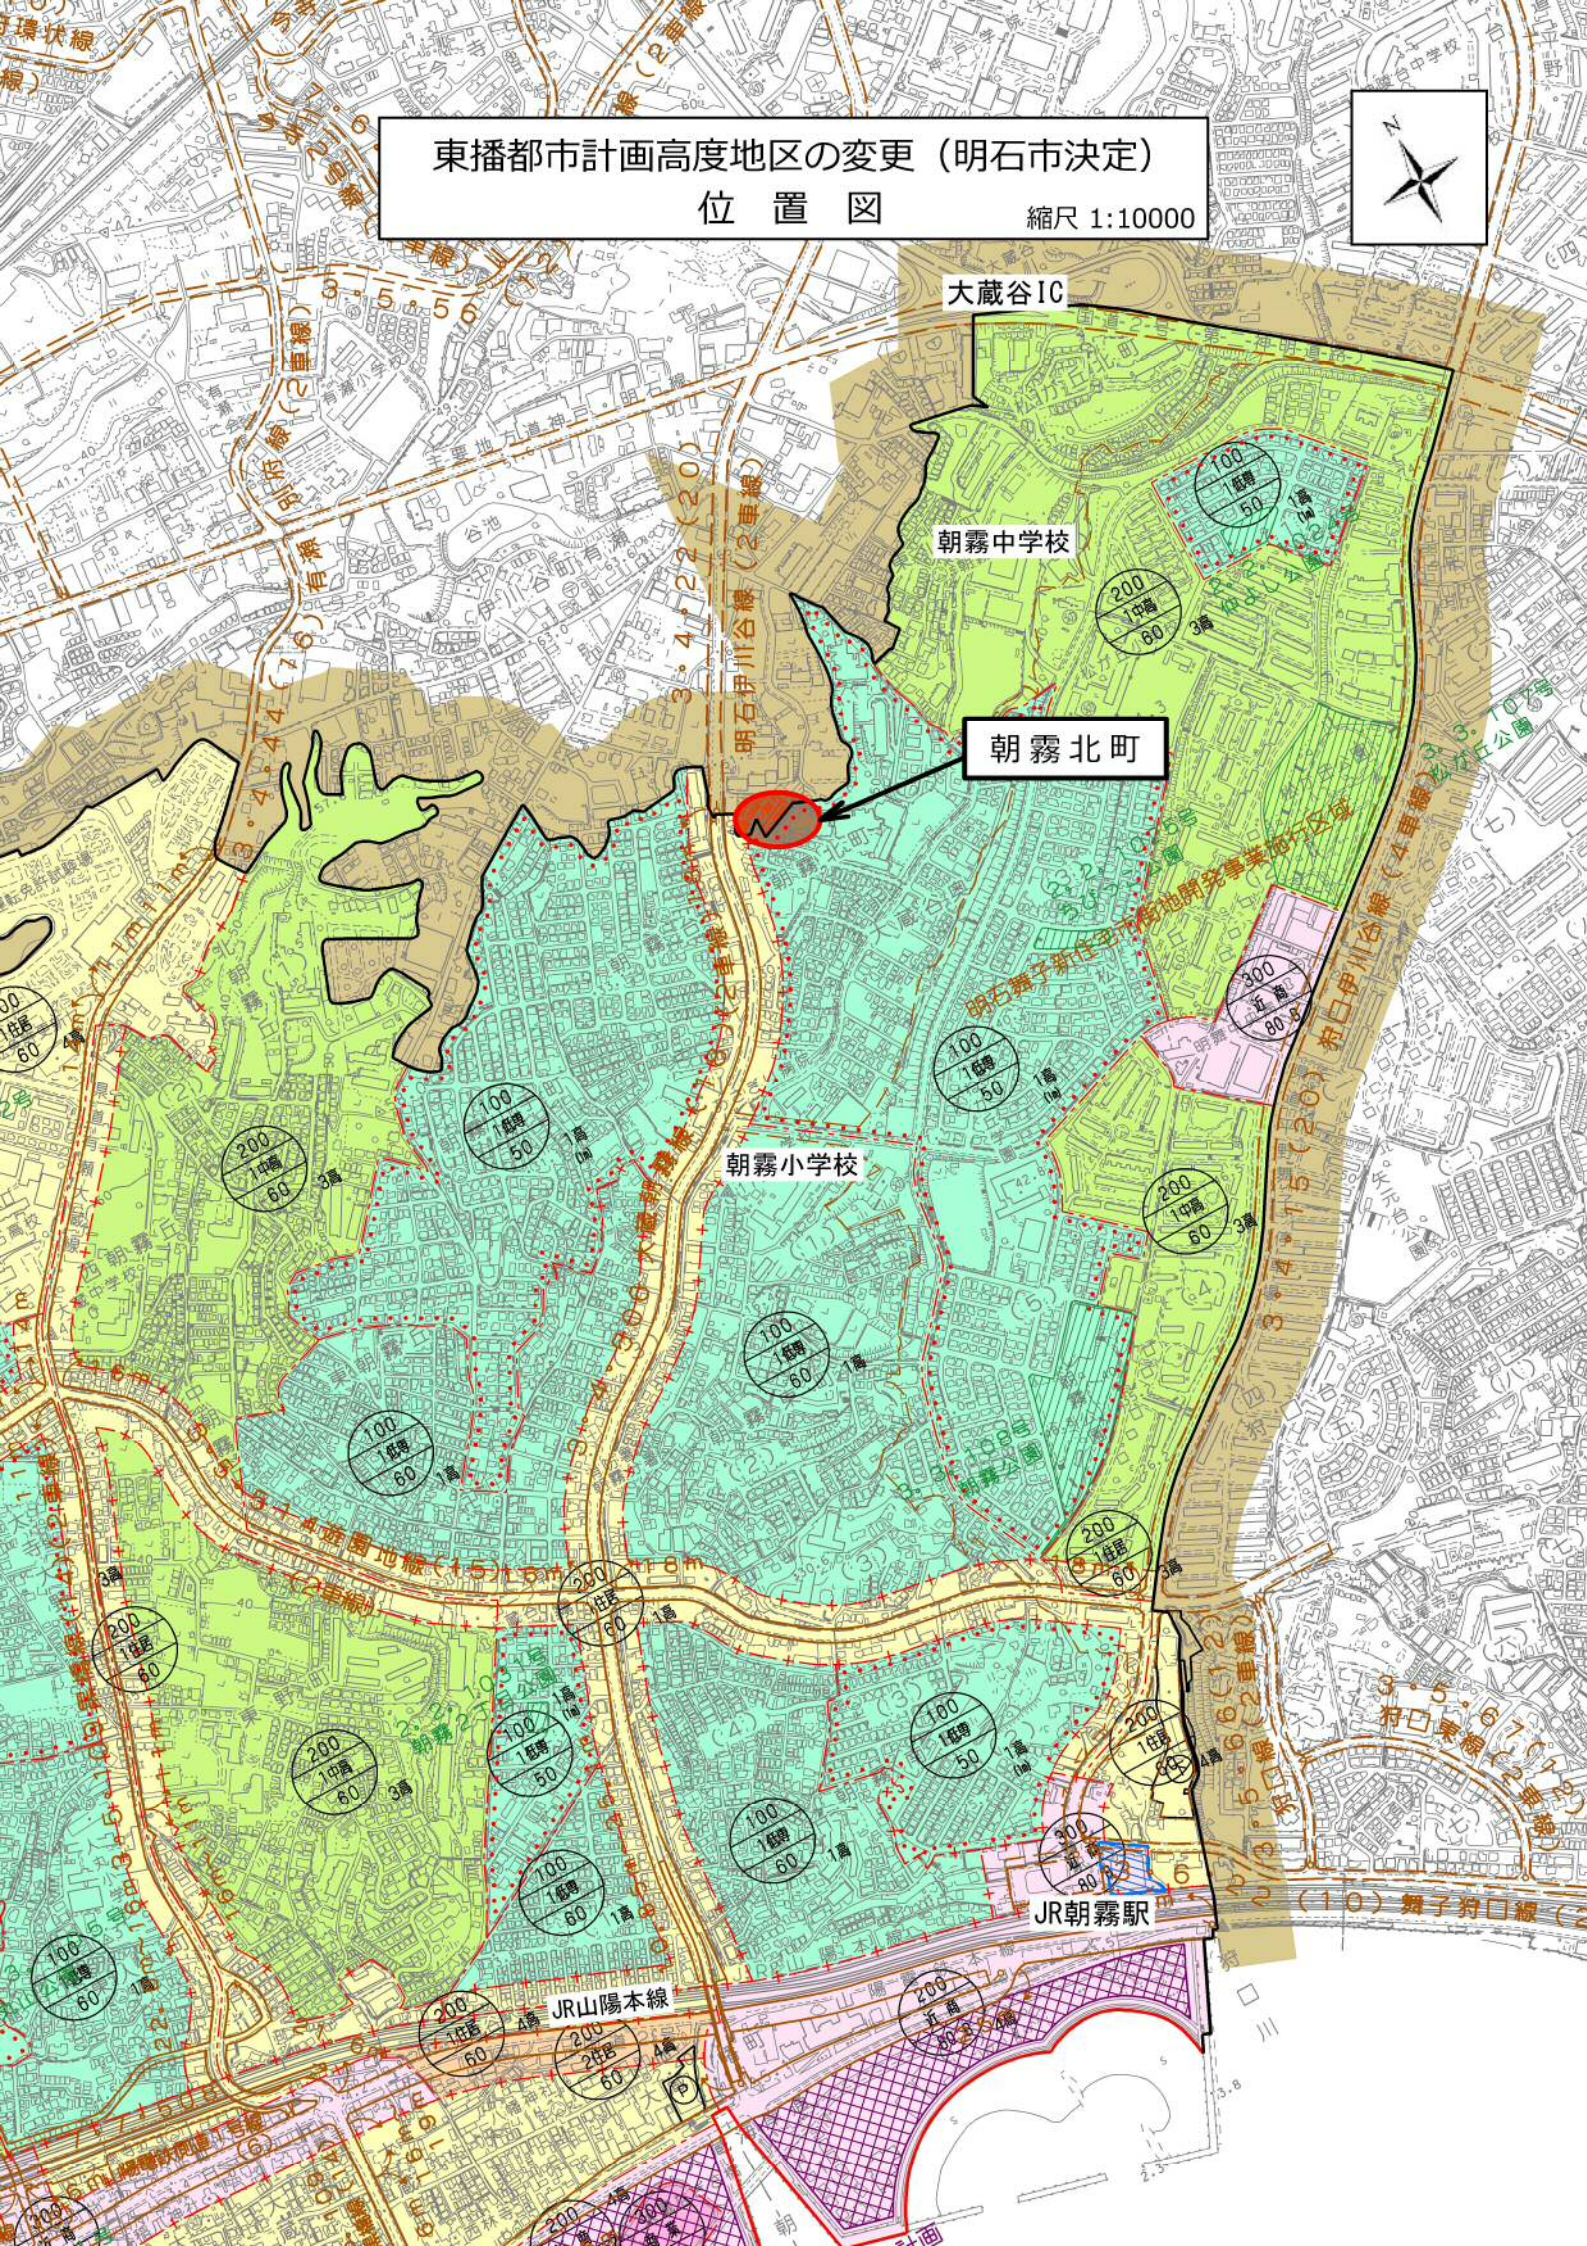

# 東播都市計画高度地区の変更（明石市決定）

## 位置図

縮尺 1:10000

大蔵谷IC

朝霧中学校

朝霧北町

朝霧小学校

JR朝霧駅

JR山陽本線