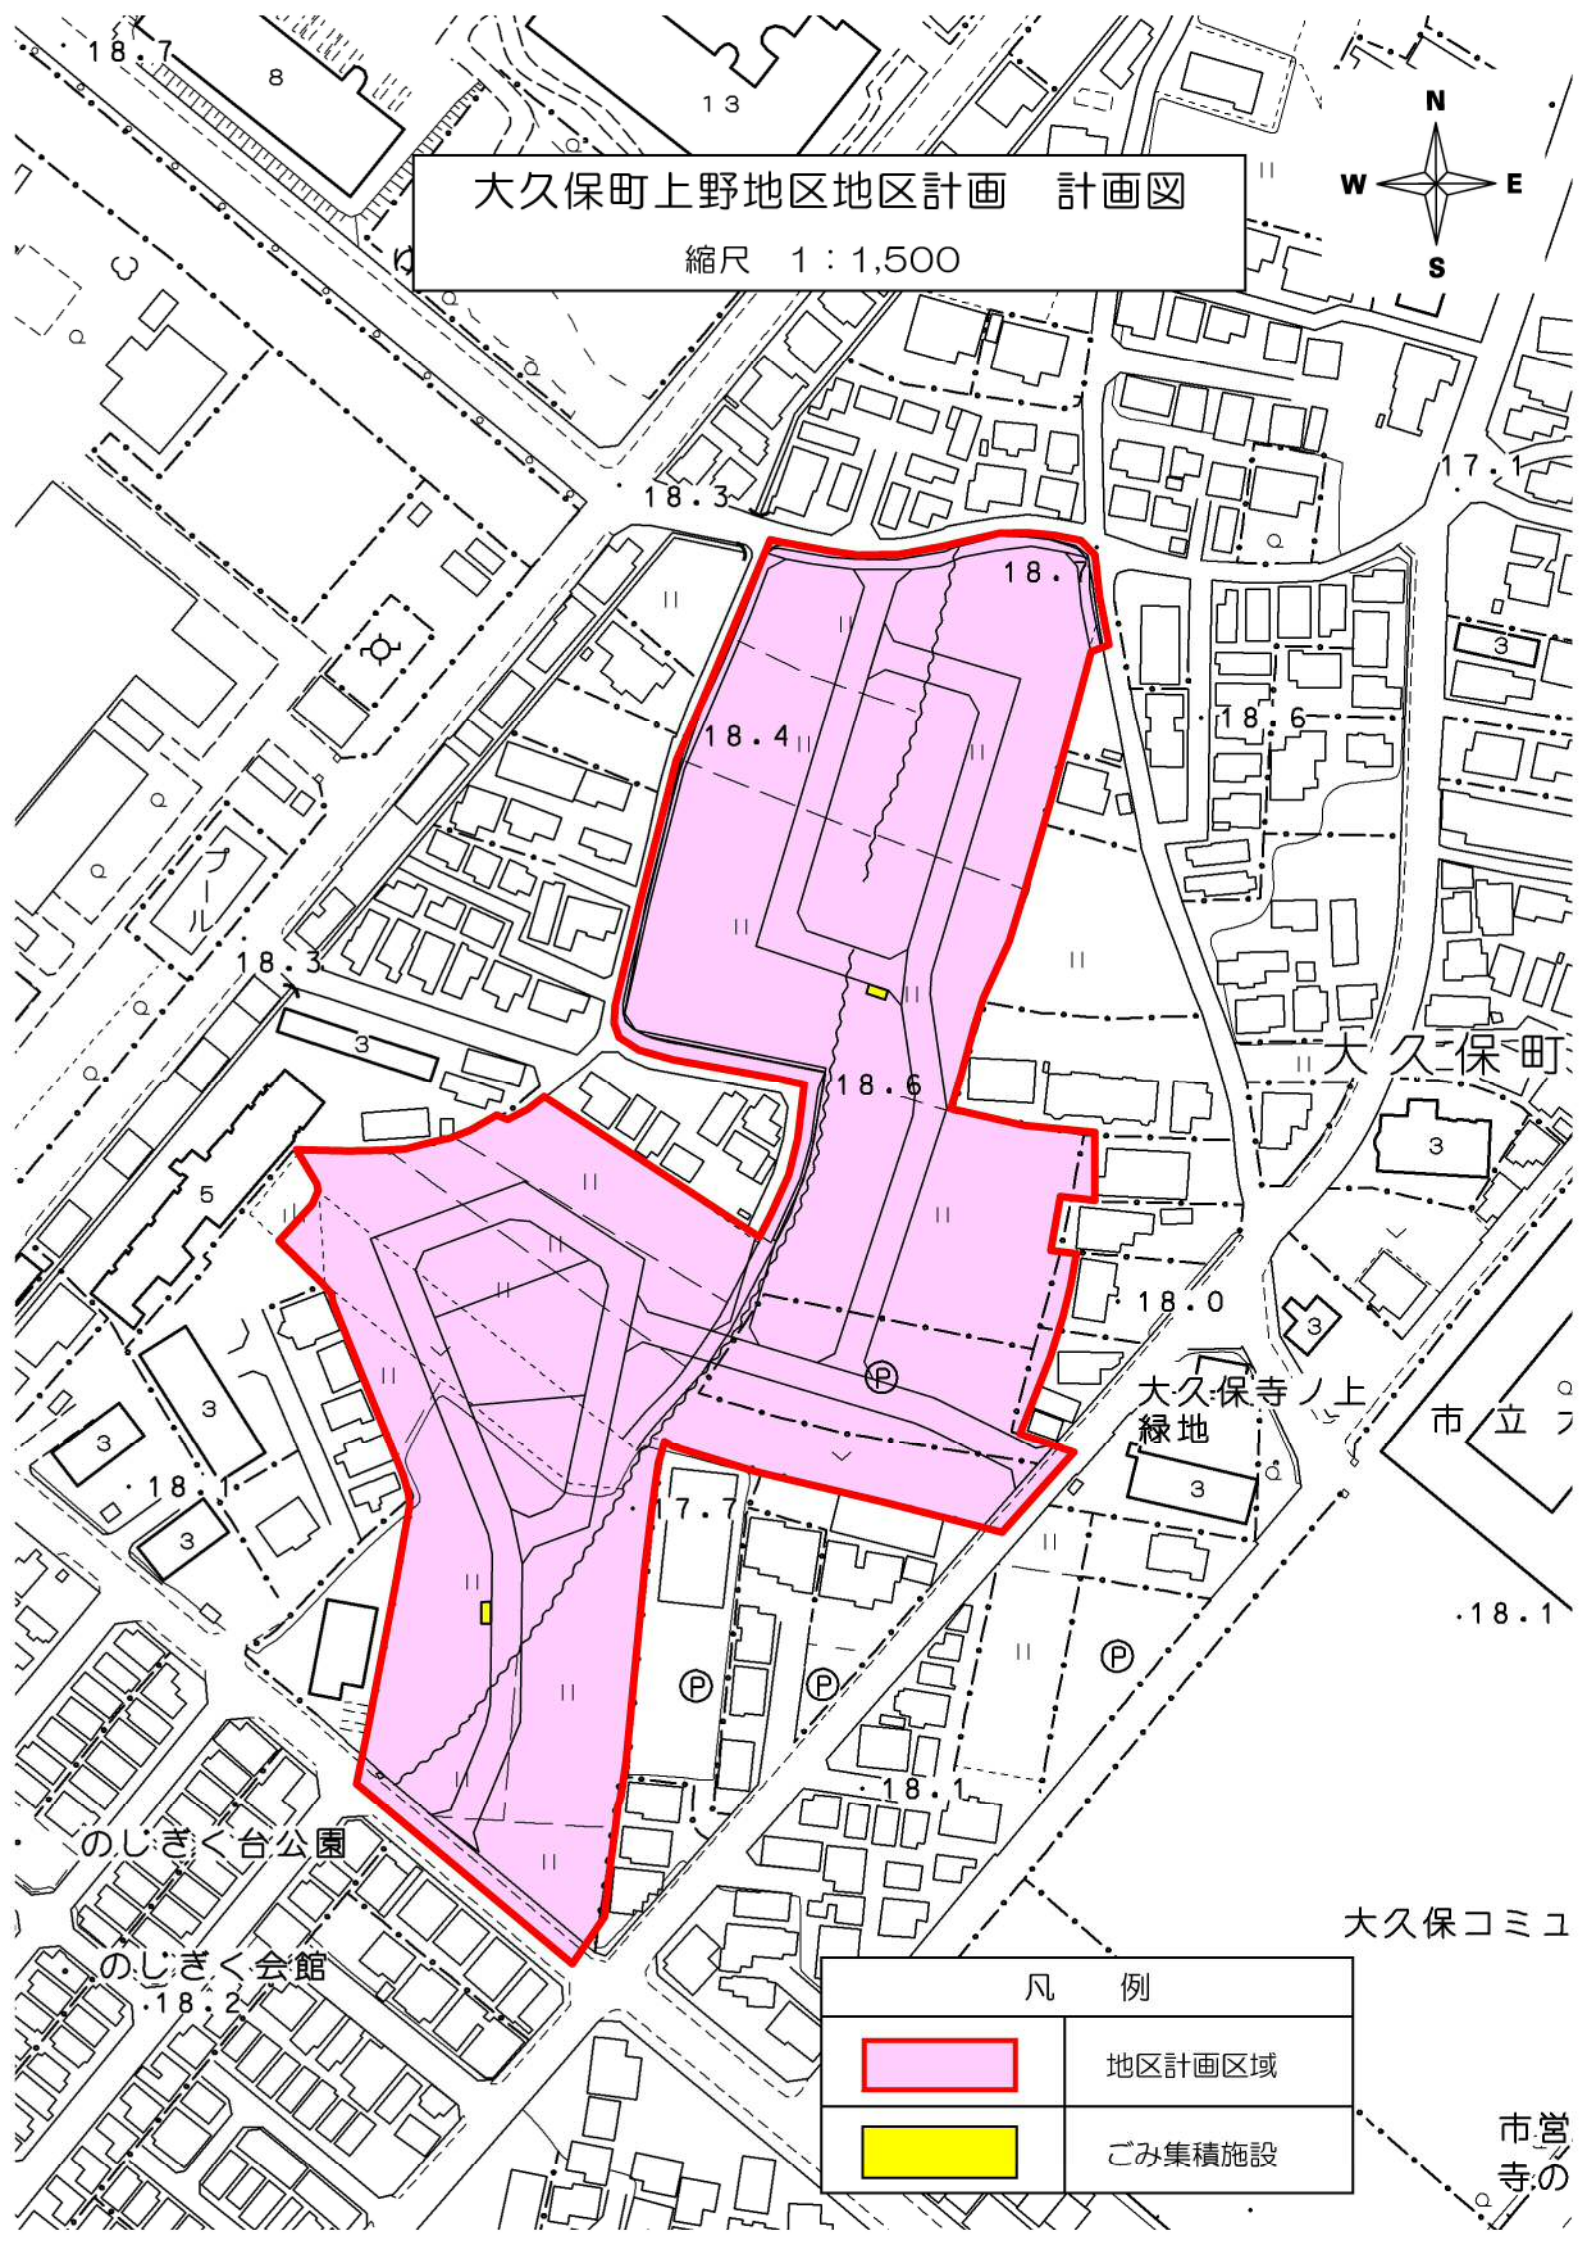

大久保町上野地区地区計画 計画図

縮尺 1 : 1,500

凡 例

	地区計画区域
	ごみ集積施設

市営
寺の