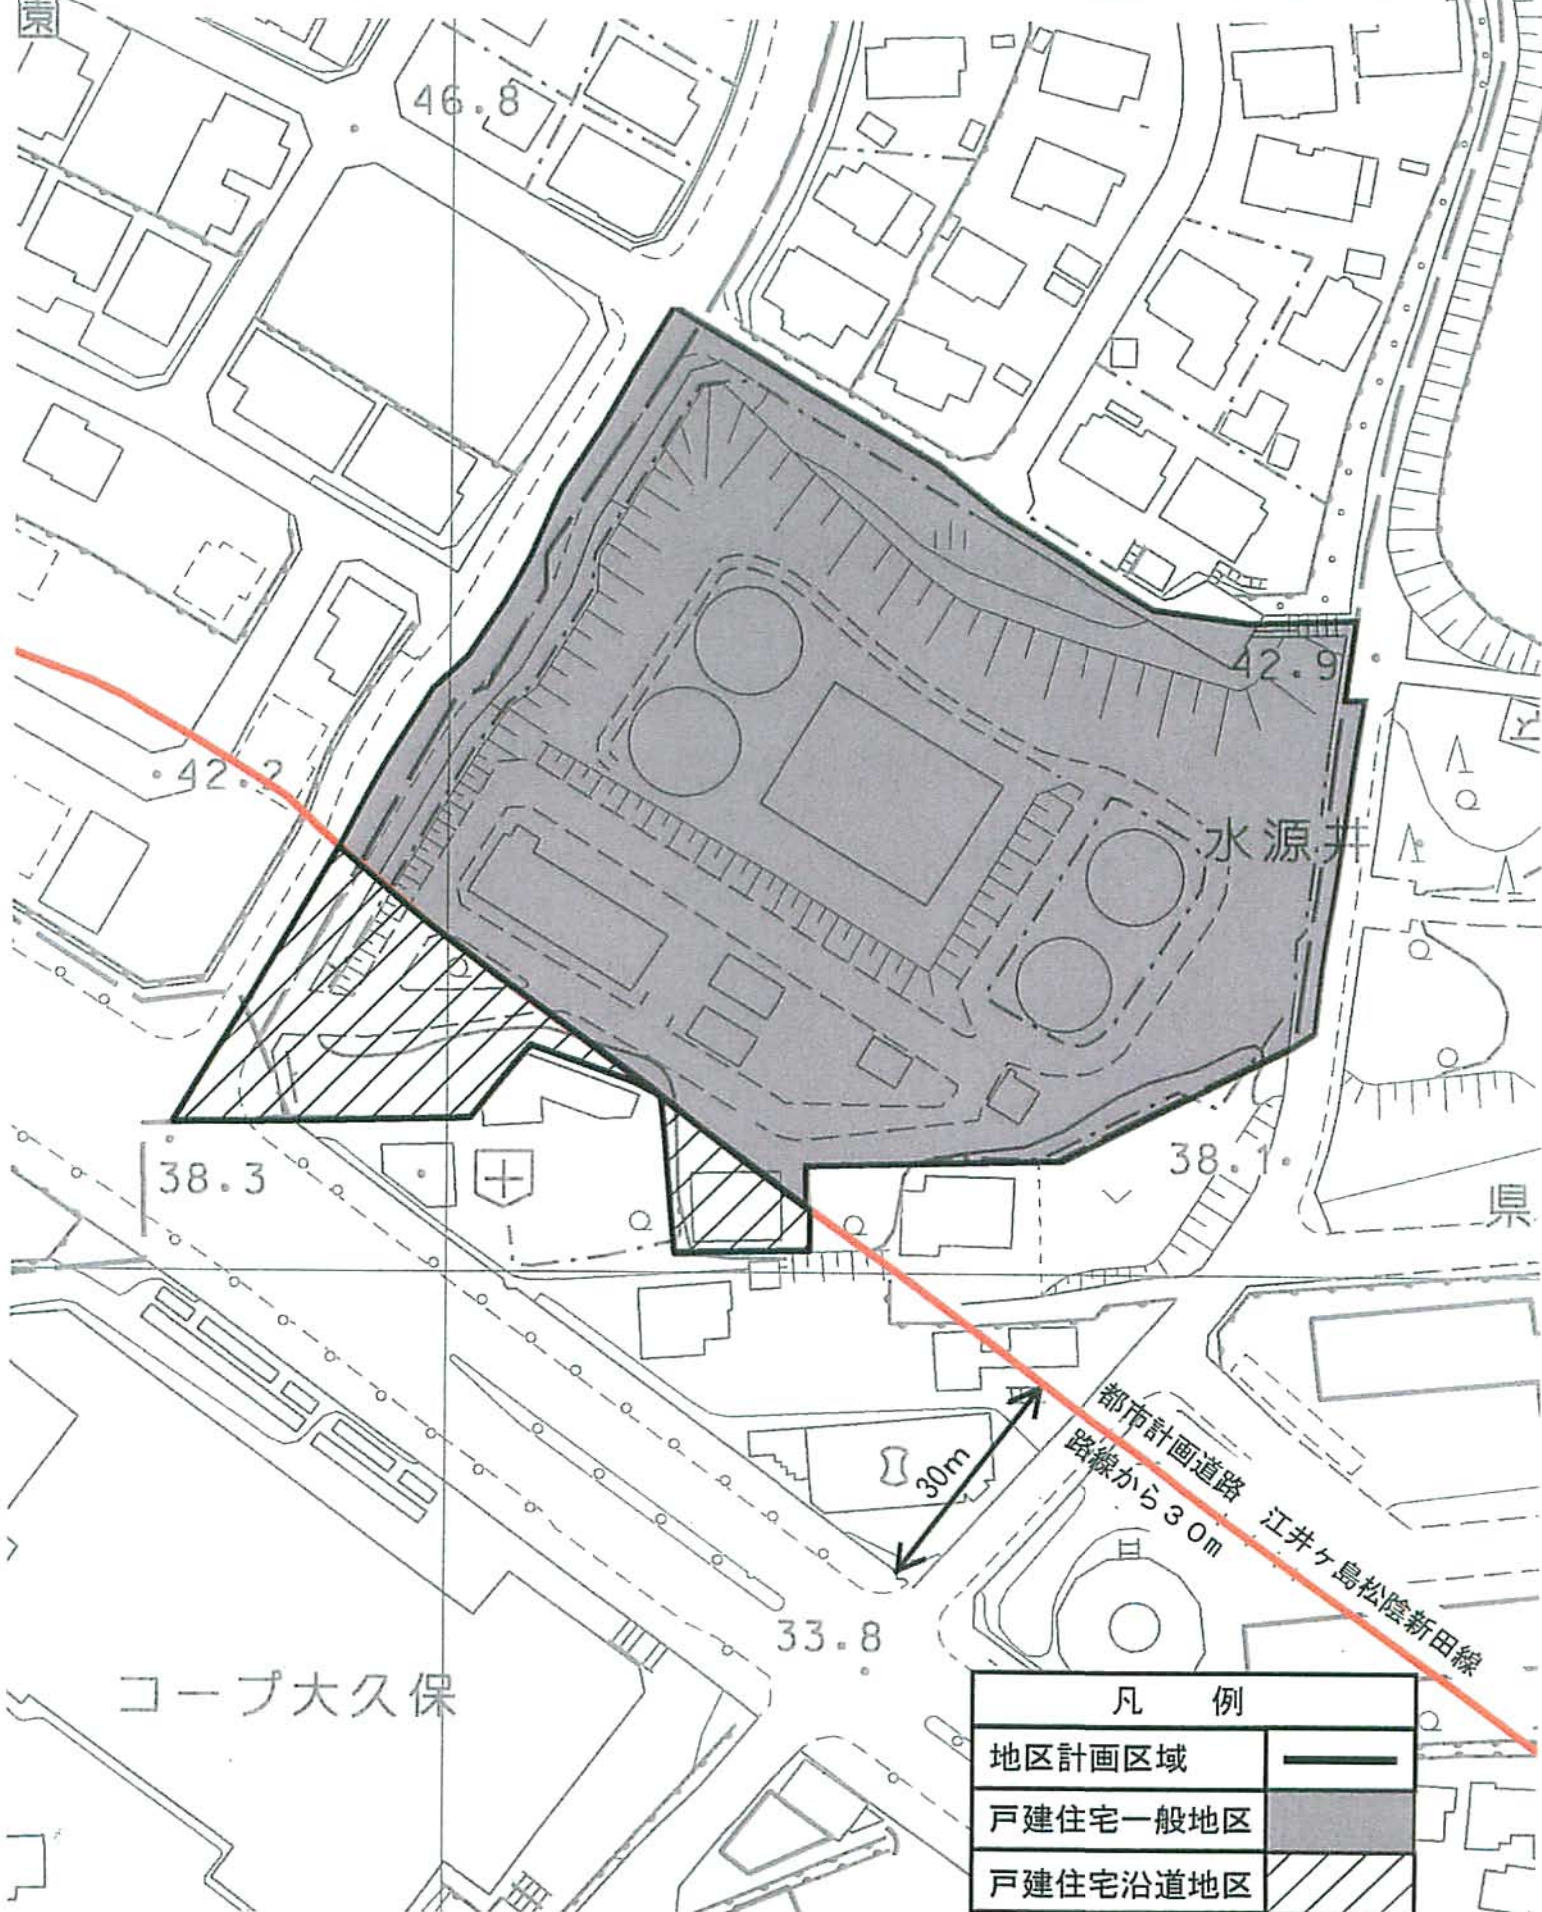

# 大久保町高丘2丁目南地区地区計画 計画図

コープ大久保

凡 例	
地区計画区域	—
戸建住宅一般地区	■
戸建住宅沿道地区	▨

縮尺1:1000