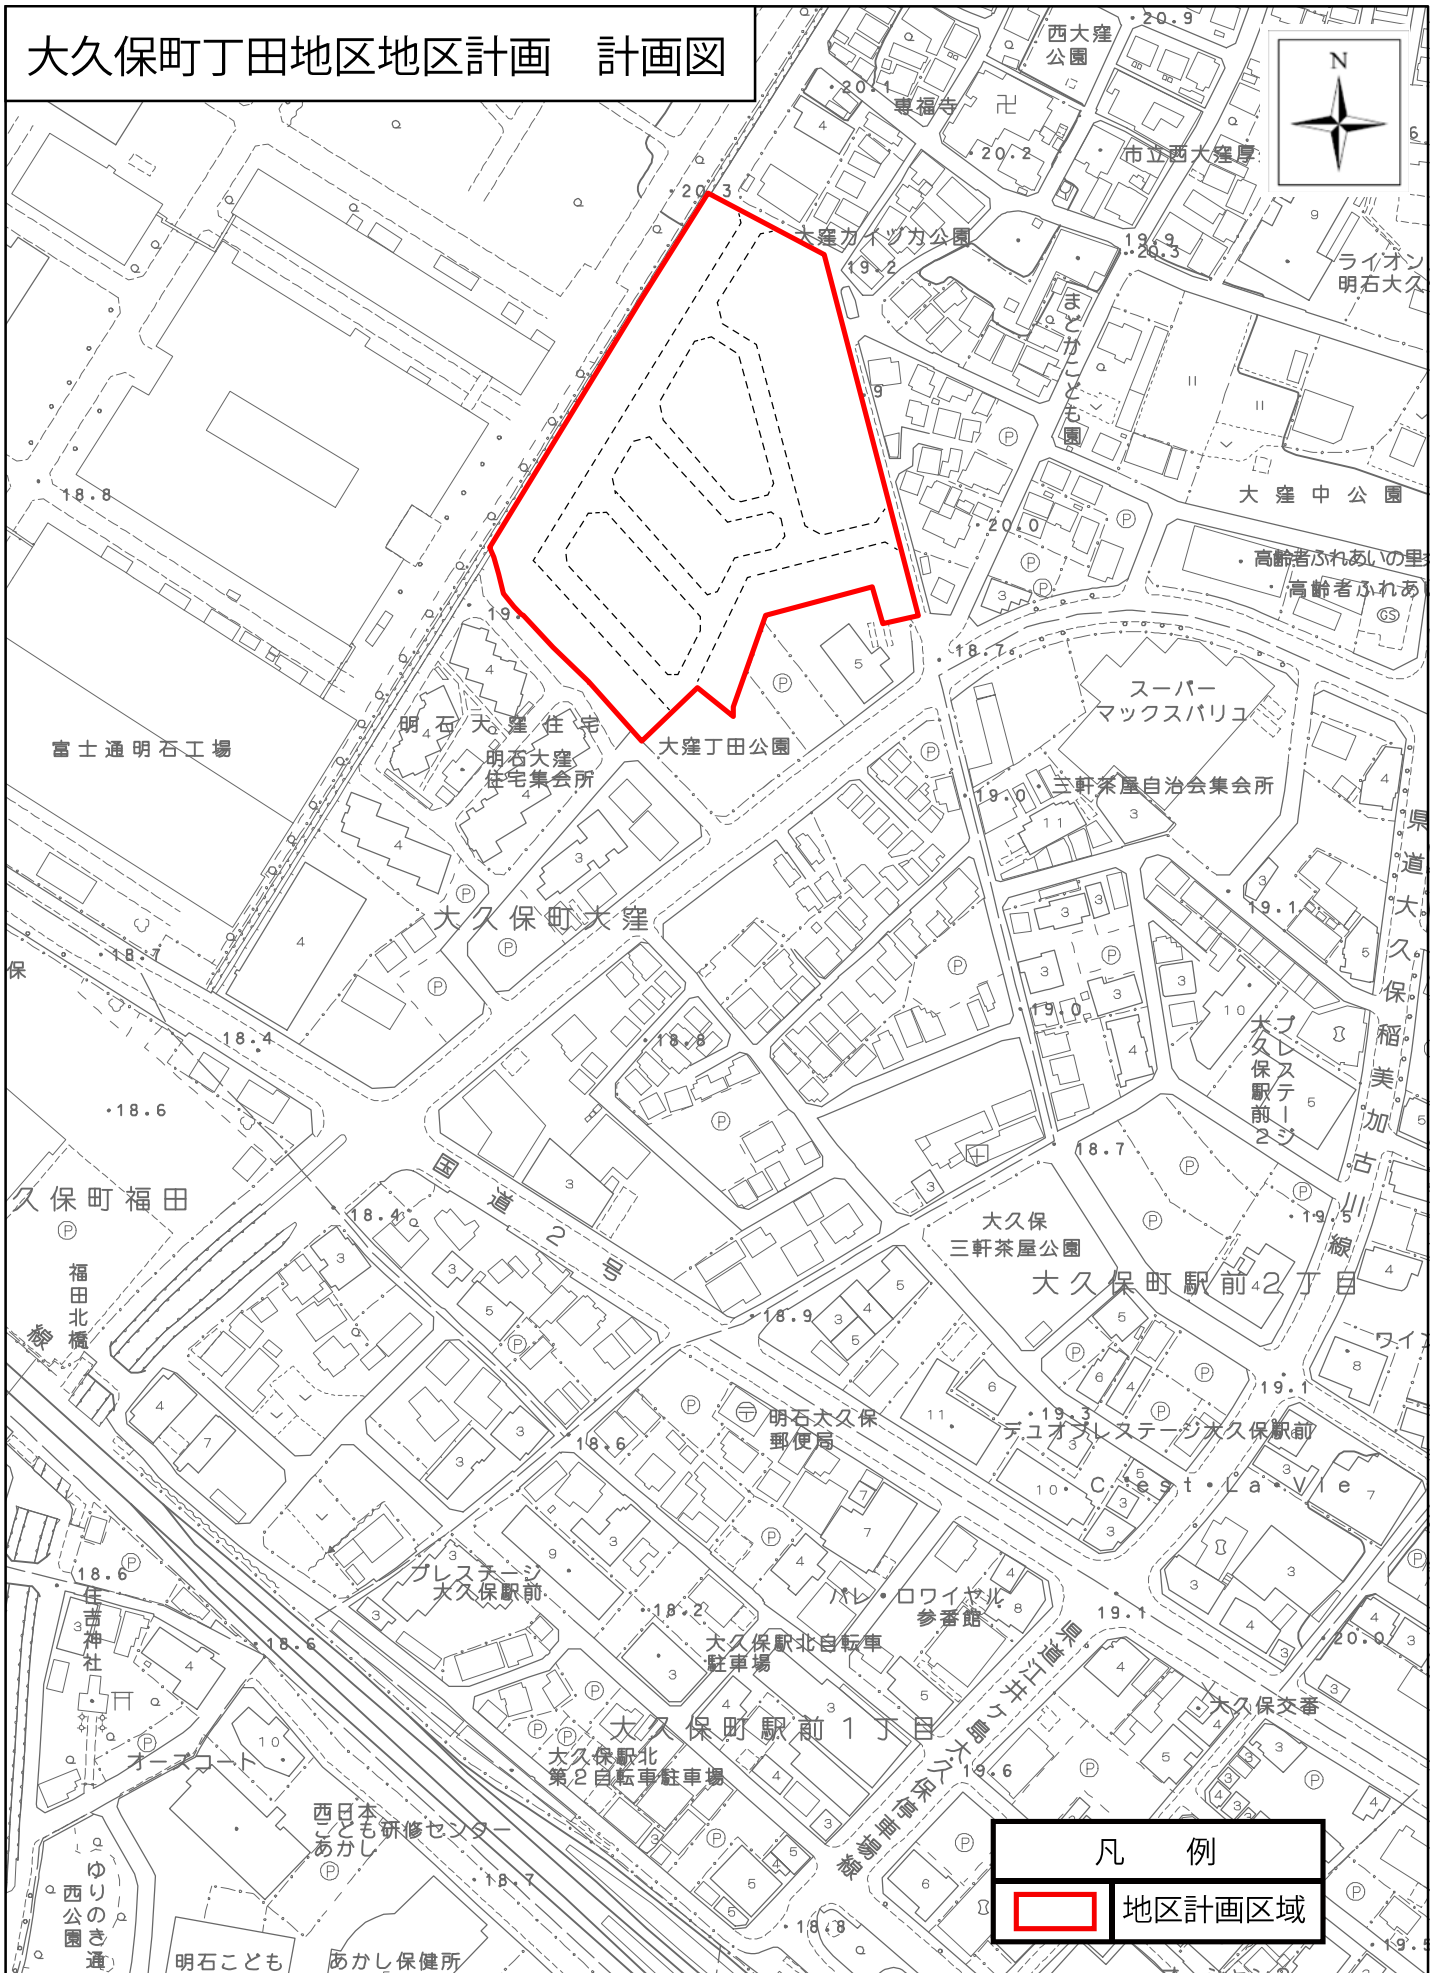

大久保町丁田地区地区計画 計画図

凡 例
地区計画区域

1:2,500

50 25 0 50メートル