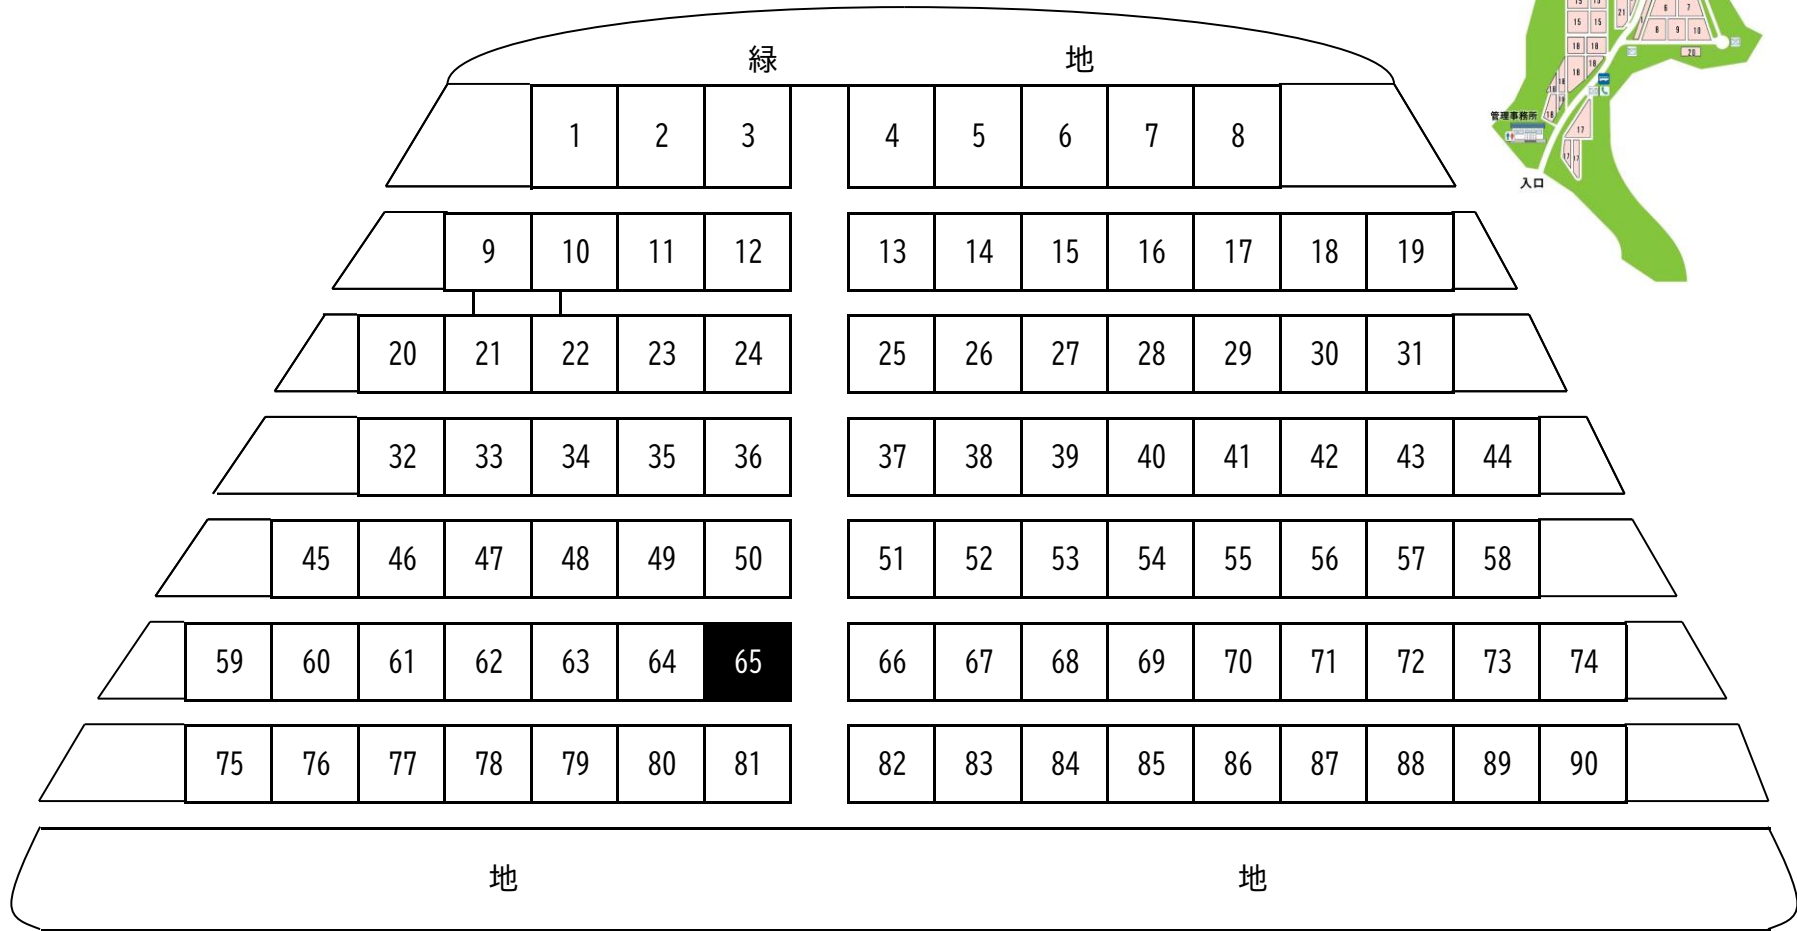

# 常時募集 区画番号図【第3区】

65号 (10.02㎡)