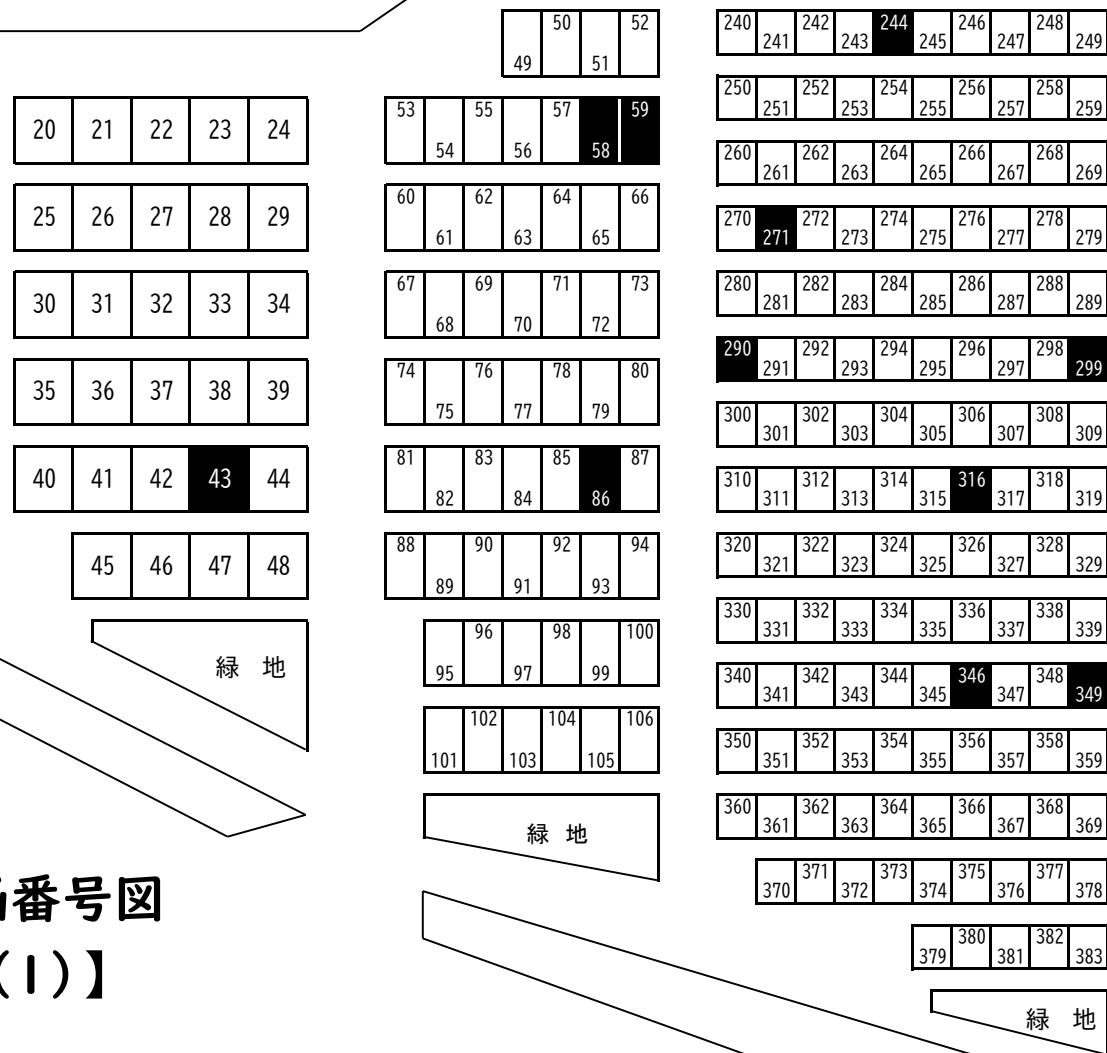

## 常時募集 区画番号図

## 常時募集 区画番号図 【第14区(1)】

6号 (12.00㎡)

11号 (10.02㎡)

43号 (8.00㎡)

58号・86号 (6.00㎡)

244号・271号・316号・346号 (4.01㎡)

59号 (6.00㎡角地)

290号・299号・349号 (4.01㎡角地)