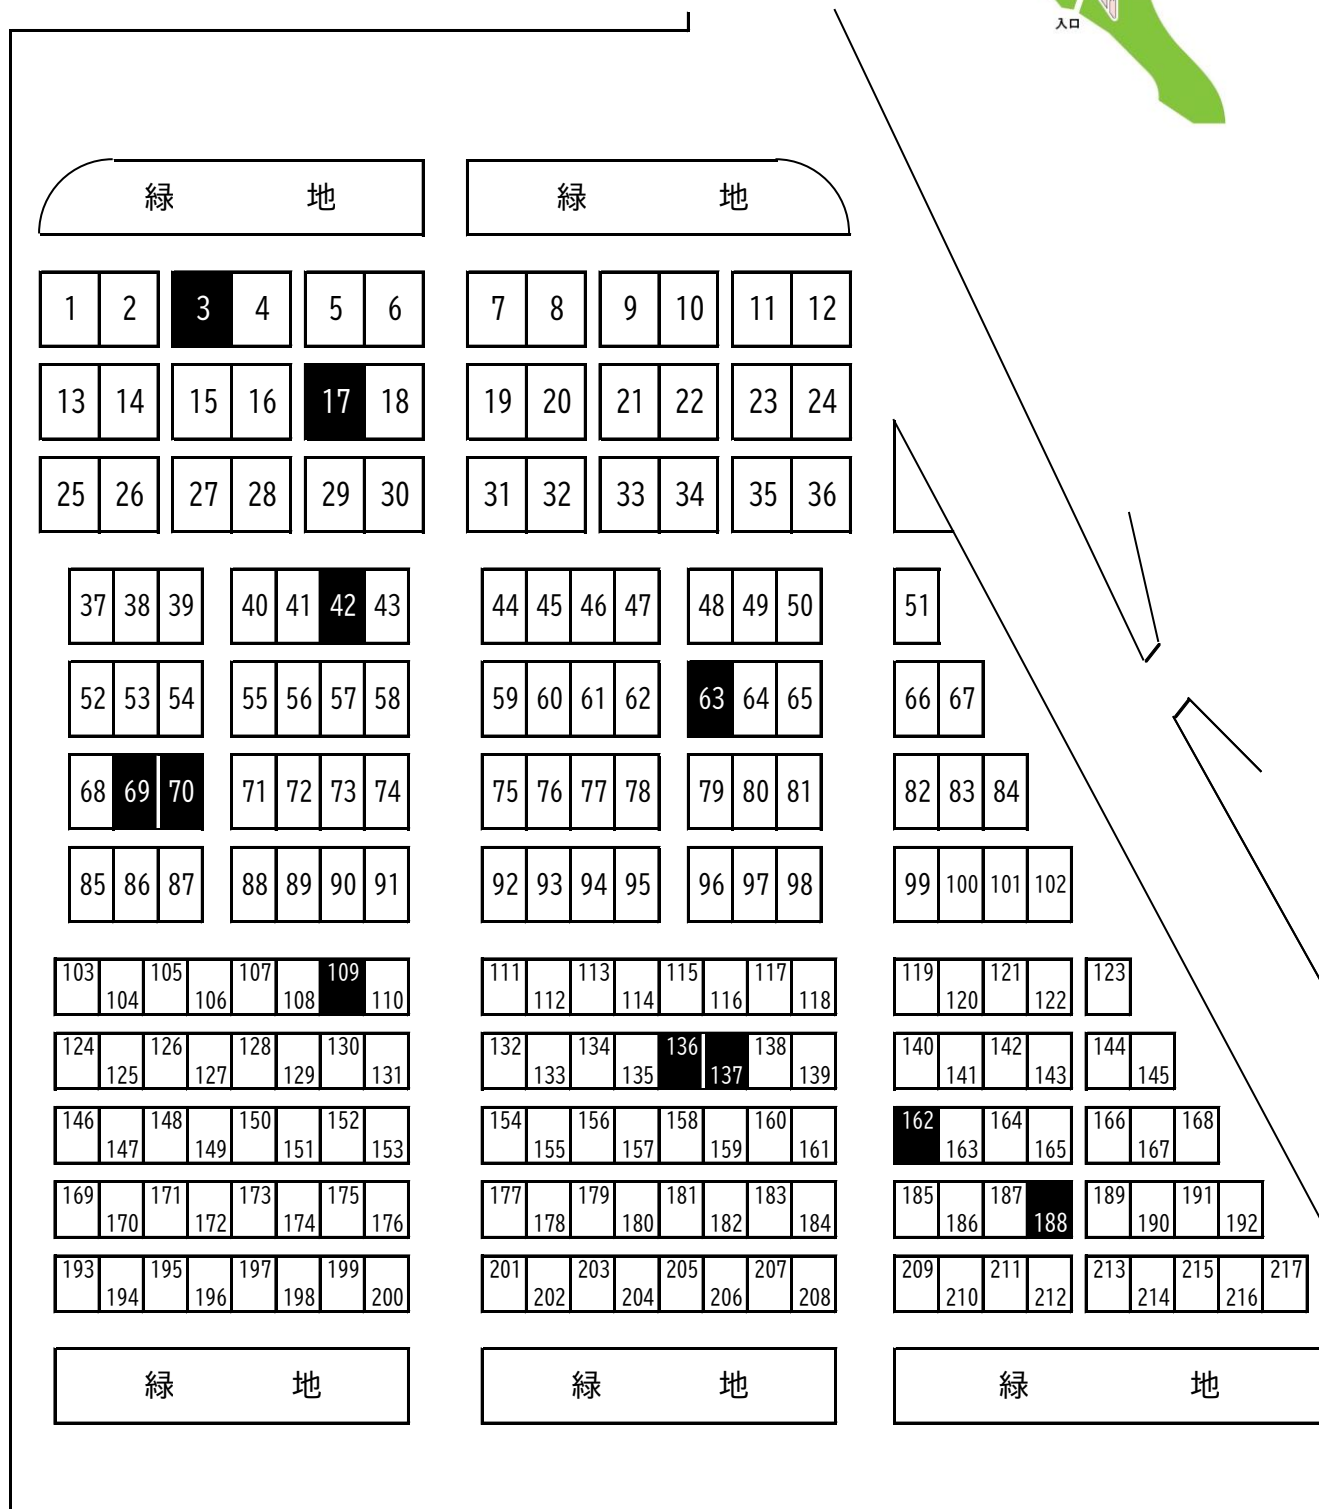

常時募集 区画番号図【第15区(Ⅰ)】

3号・17号 (12.00m²)

42号・63号・69号・70号 (10.02m²)

109号・136号・137号・162号・188号 (8.00m²)