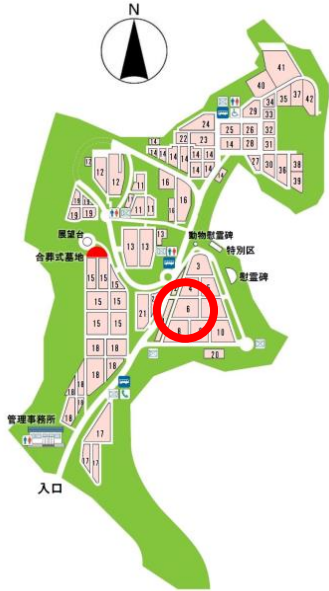

# 常時募集 区画番号図【第3区】

65号 (10.02㎡)

# 常時募集 区画番号図【第6区】

66号・74号・110号・144号 (6.00m<sup>2</sup>)

緑 地

	1	2	3	4	5	6	7	8	9	10	11	12	13	14	15	16
--	---	---	---	---	---	---	---	---	---	----	----	----	----	----	----	----

	17	18	19	20	21	22	23	24	25	26	27	28	29	30	31	32	33
--	----	----	----	----	----	----	----	----	----	----	----	----	----	----	----	----	----