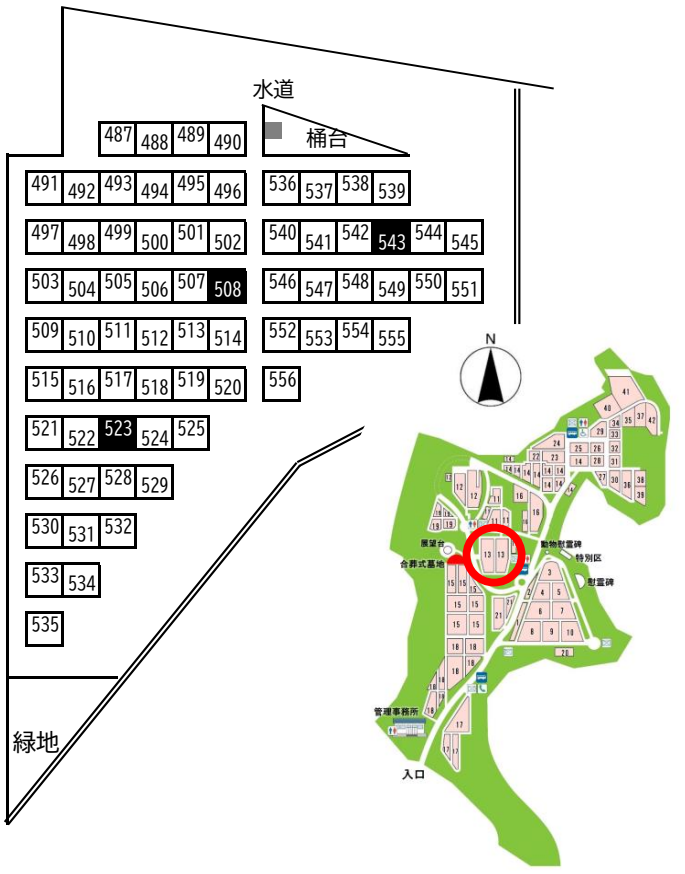

緑 地														
緑 地														
14	15	16	17	18	19	20	21	22	23	24	25	26		
40	41	42	43	44	45	46	47	48	49	50	51	52		
66	67	68	69	70	71	72	73	74	75	76	77	78		
92	93	94	95	96	97	98	99	100	101	102	103	104		
118	119	120	121	122	123	124	125	126	127	128	129	130		
144	145	146	147	148	149	150	151	152	153	154	155	156		
緑 地														
緑 地														
172	173	174	175	176	177	178	179	180	181	182	183	184	185	186
202	203	204	205	206	207	208	209	210	211	212	213	214	215	216
232	233	234	235	236	237	238	239	240	241	242	243	244	245	246
262	263	264	265	266	267	268	269	270	271	272	273	274	275	276
292	293	294	295	296	297	298	299	300	301	302	303	304	305	306
321	322	323	324	325	326	327	328	329	330	331	332	333	334	335
349	350	351	352	353	354	355	356	357	358	359	360	361	362	363
377	378	379	380	381	382	383	384	385	386	387	388	389	390	391
403	404	405	406	407	408	409	410	411	412	413	414	415	416	417
429	430	431	432	433	434	435	436	437	438	439	440	441	442	443
453	454	455	456	457	458	459	460	461	462	463	464	465	466	467
緑 地														

常時募集 区画番号図

【第13区】

- 3号・69号・102号 (6.00m²)
- 58号 (6.00m²角地)
- 223号・267号・332号・339号
- 371号・375号・380号・450号
- 451号・523号・543号 (4.01m²)
- 508号 (4.01m²角地)