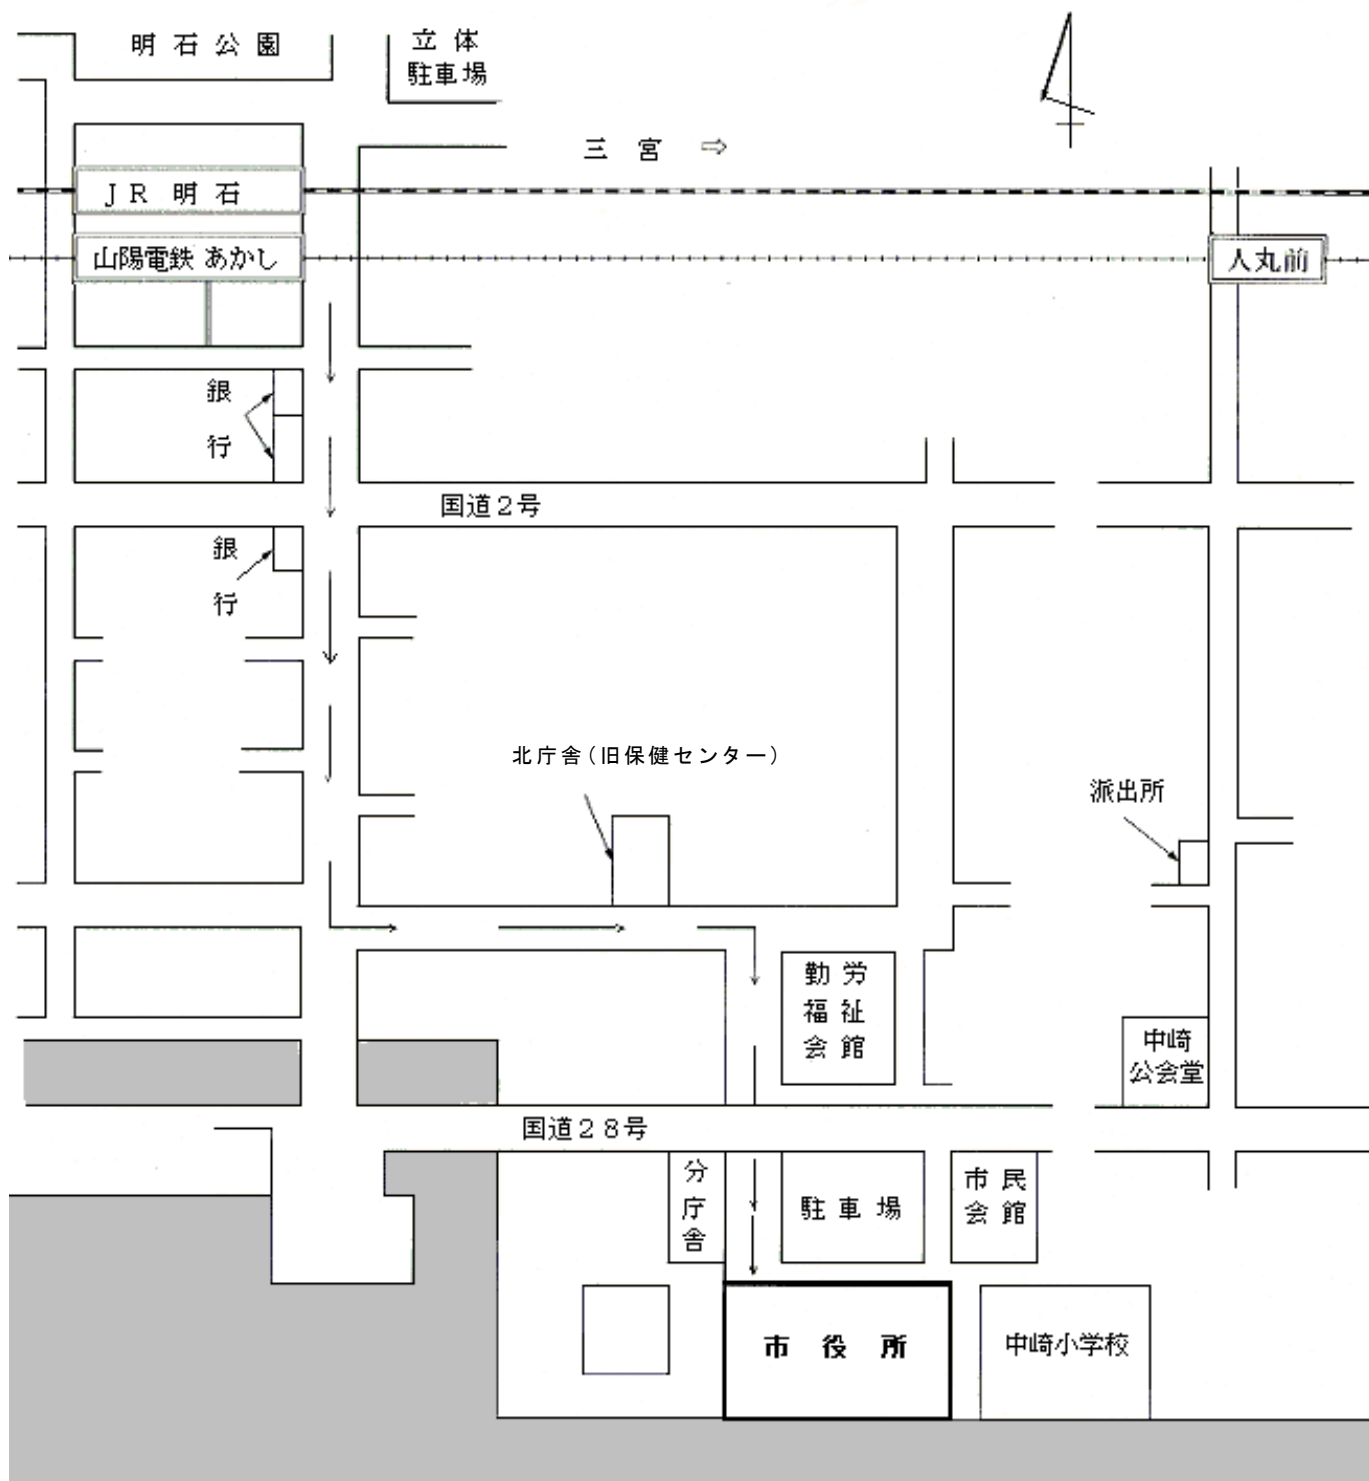

あかししやくしよあんないず  
-明石市役所案内図-

— 議会棟2階大会議室、本庁舎8階804会議室、南会議室棟1階職員プラザ 案内図 —