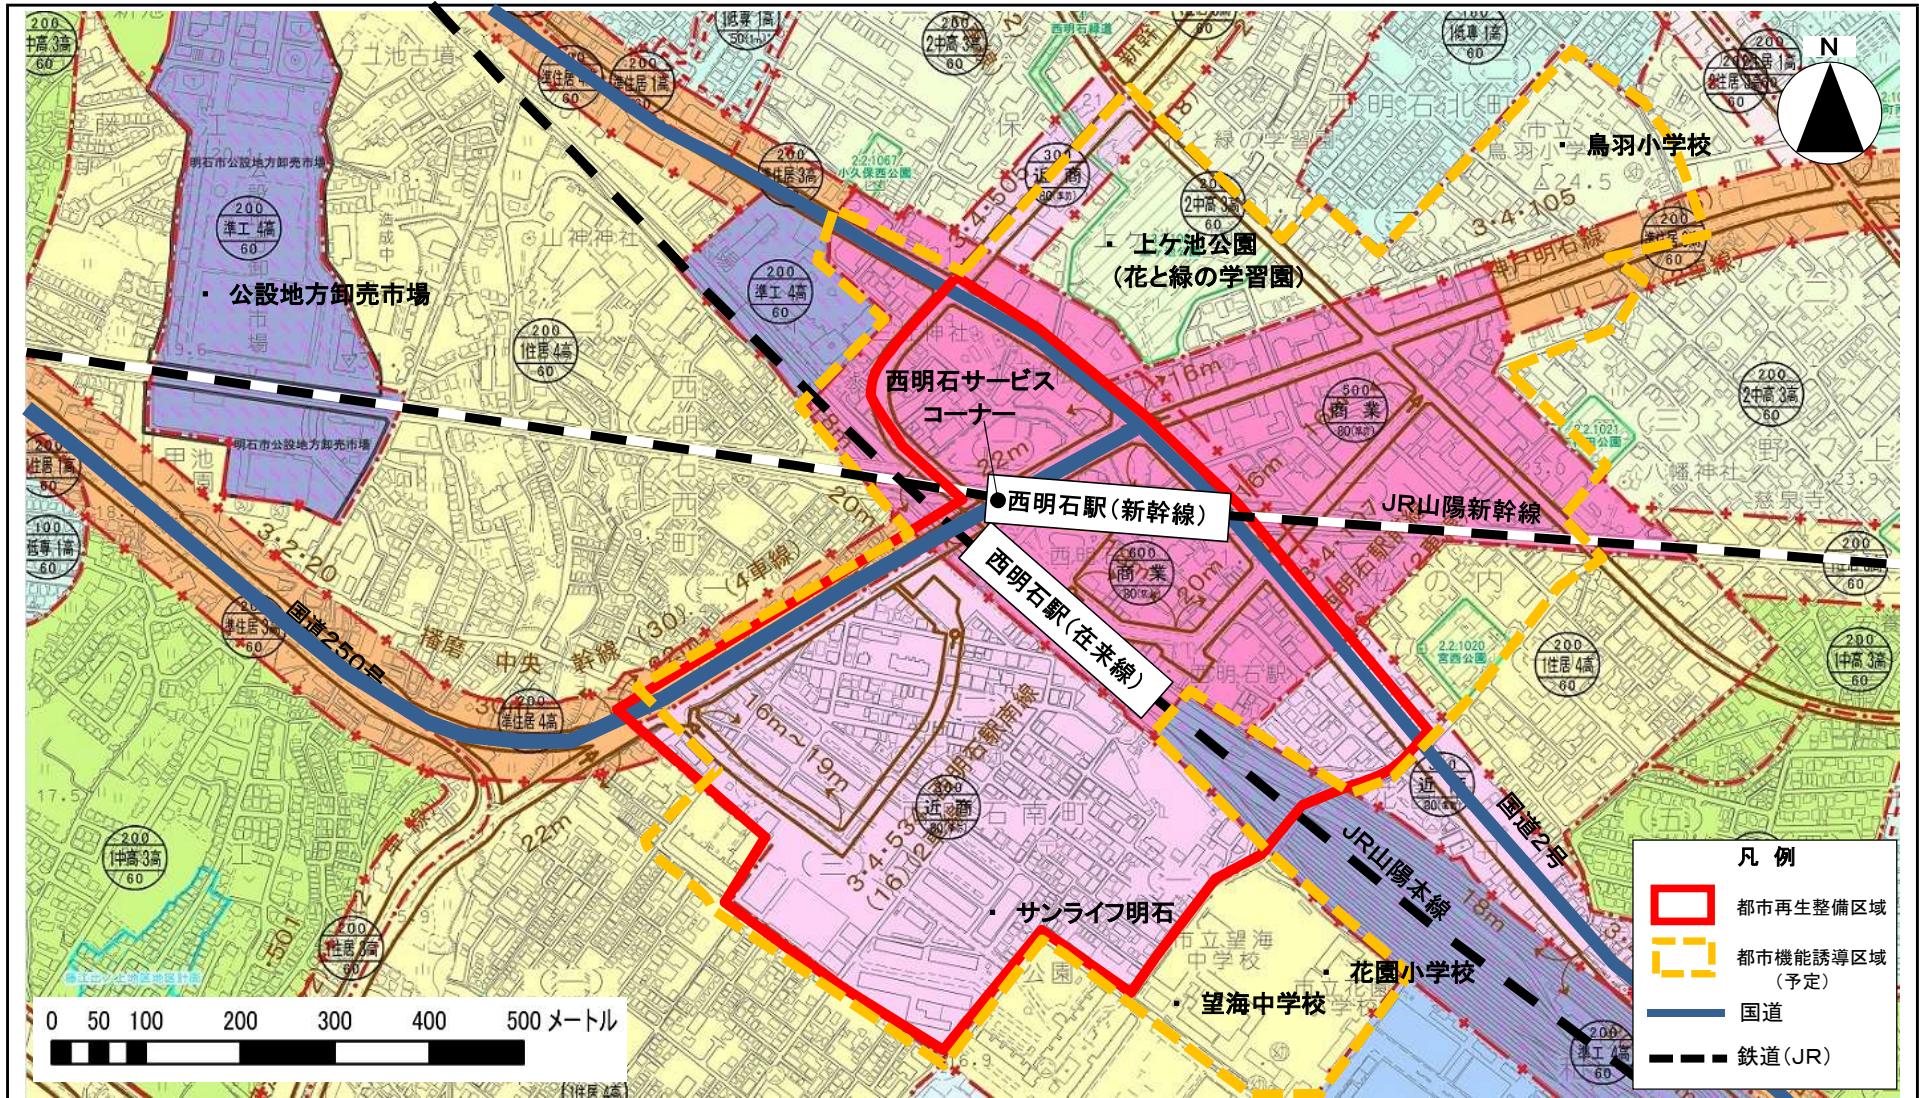

西明石駅南地区(兵庫県明石市)

面積	28.3 ha	区域	明石市西明石南町2丁目の全部、西明石南町1丁目、西明石南町3丁目、西明石西町1丁目、小久保、小久保2丁目、和坂の一部
----	---------	----	--

凡例

- 都市再生整備区域
- 都市機能誘導区域 (予定)
- 国道
- 鉄道(JR)