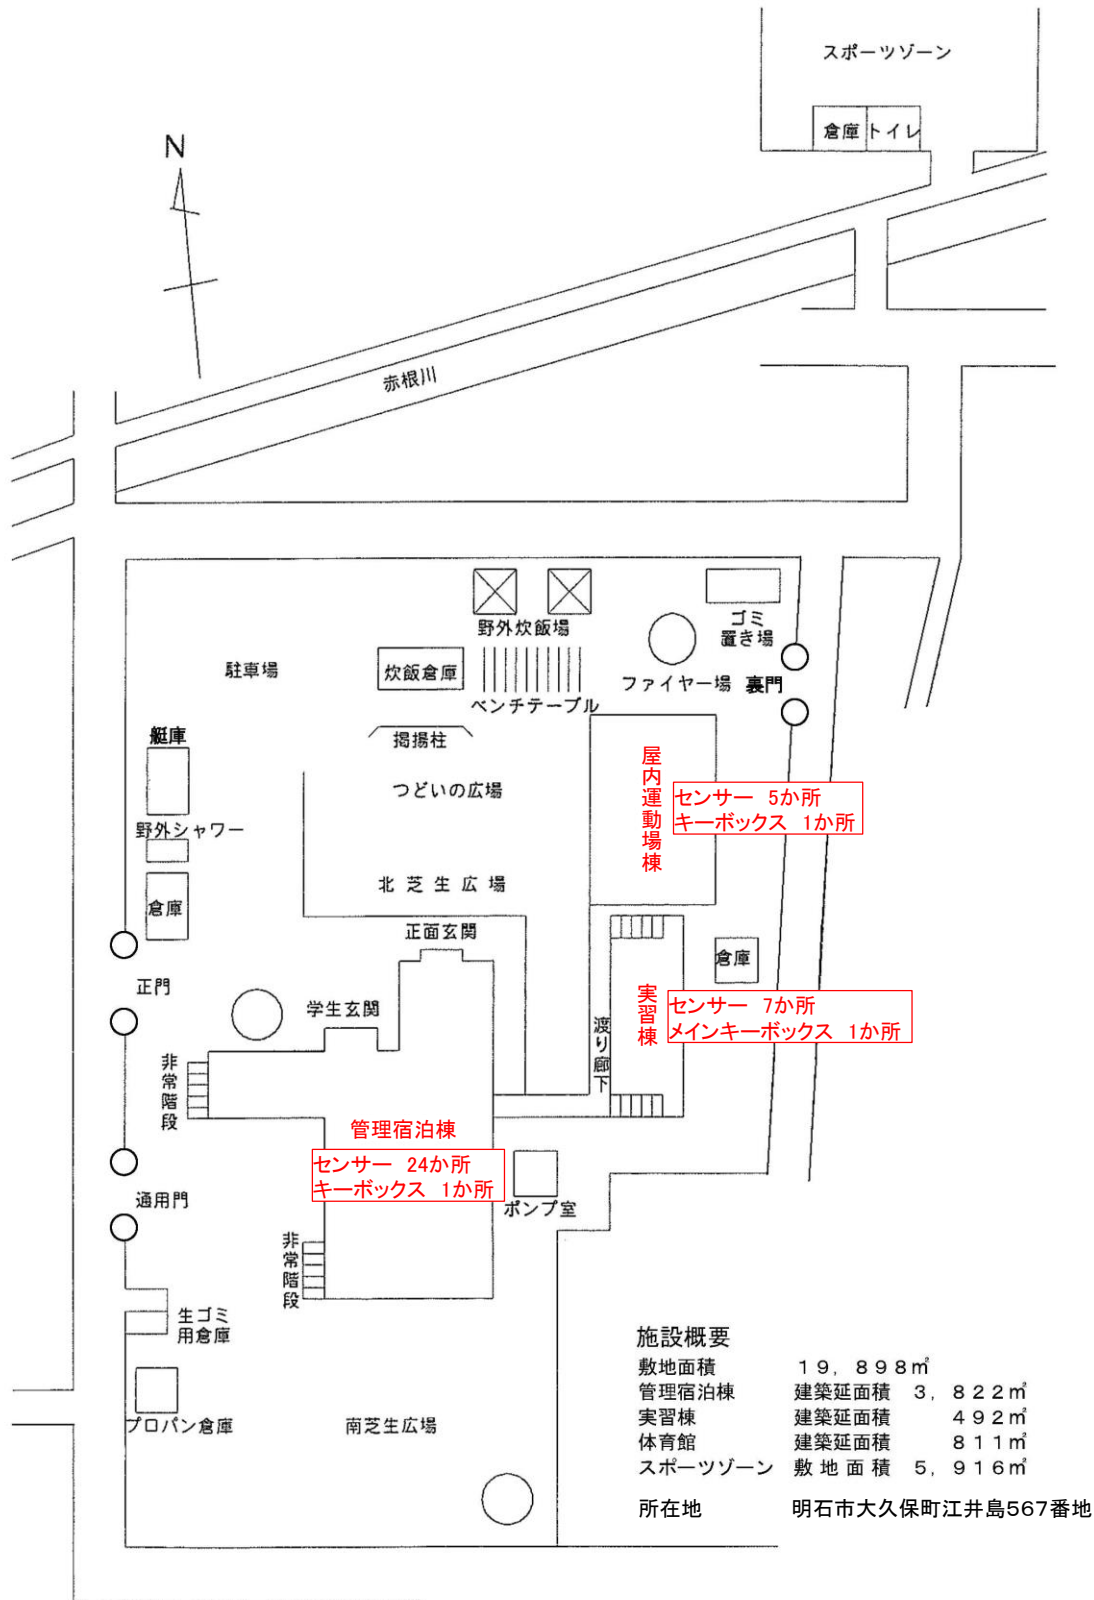

明石市立少年自然の家 施設配置図

施設概要	
敷地面積	19,898㎡
管理宿泊棟	建築延面積 3,822㎡
実習棟	建築延面積 492㎡
体育館	建築延面積 811㎡
スポーツゾーン	敷地面積 5,916㎡
所在地	明石市大久保町江井島567番地

管理宿泊棟 2階

4

 センサー
 3か所

管理宿泊棟 3階

5

センサ
3か所