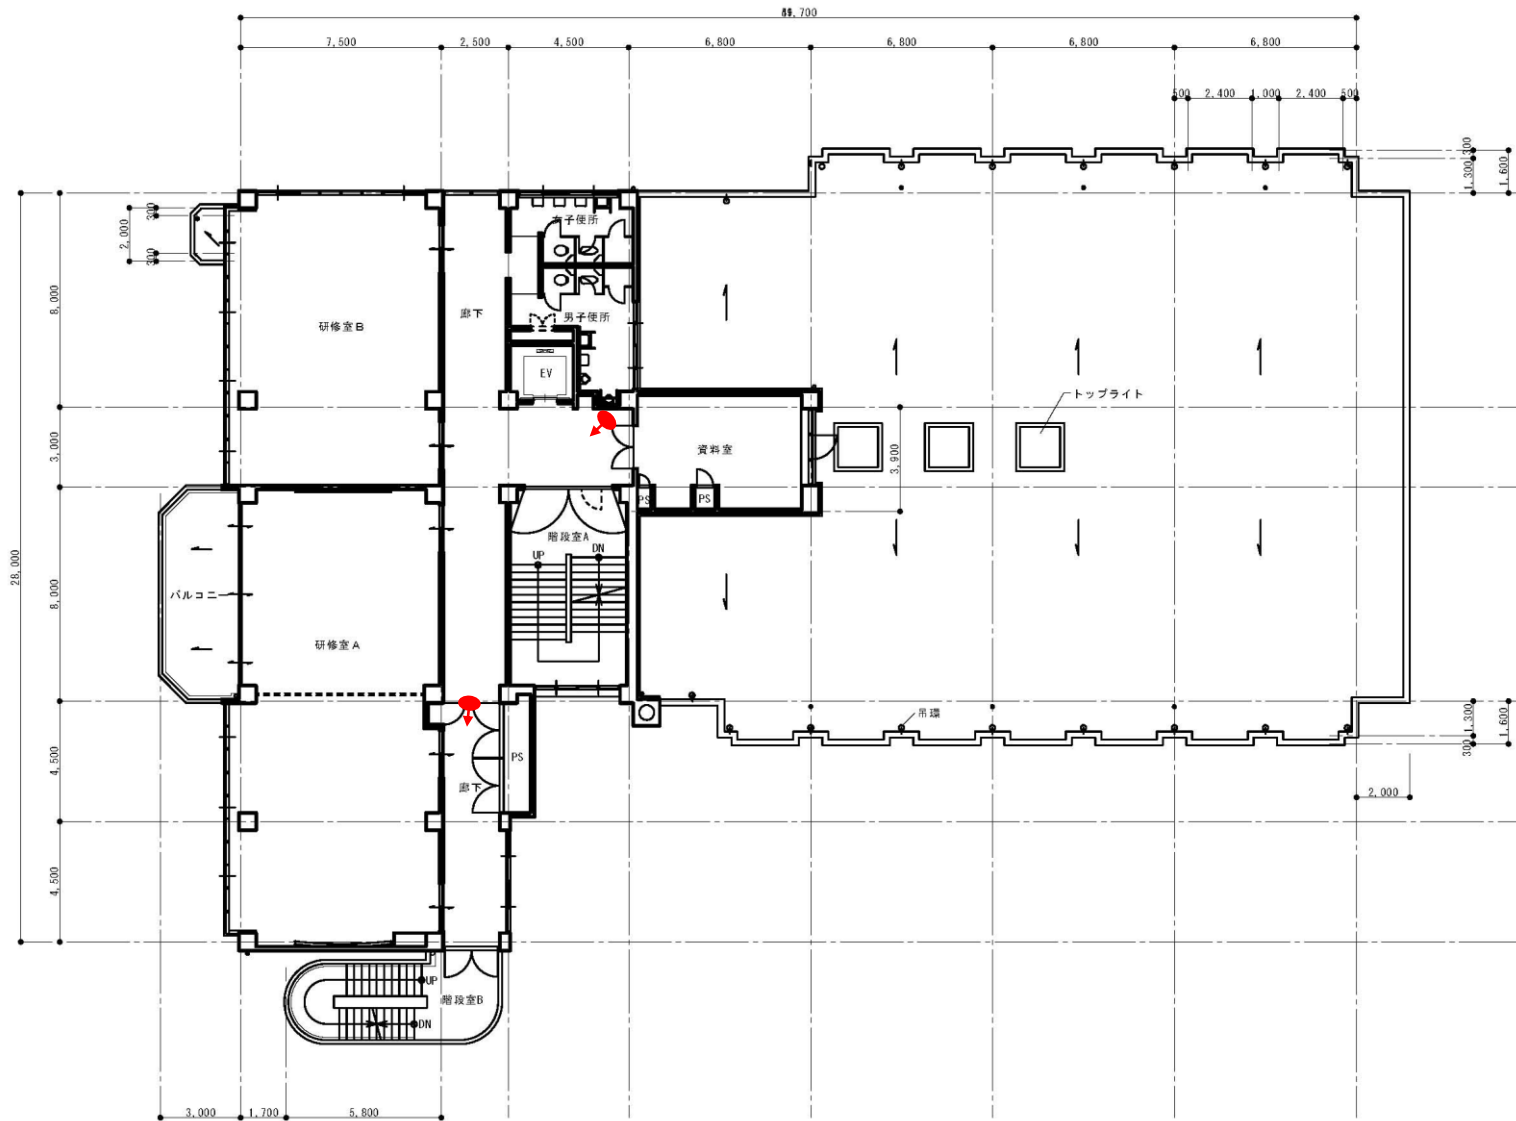

明石市立少年自然の家 施設配置図

施設概要	
敷地面積	19,898㎡
管理宿泊棟	建築延面積 3,822㎡
実習棟	建築延面積 492㎡
体育館	建築延面積 811㎡
スポーツゾーン	敷地面積 5,916㎡
所在地	明石市大久保町江井島567番地

管理宿泊棟 2階

4

 センサー
 3か所

管理宿泊棟 3階

5

センサ
3か所

管理宿泊棟 4階

 センサー
2か所

実習棟 1階・2階

メインキーボックス
(管理宿泊棟,実習棟,屋内運動場棟)

センサー
7か所

屋内運動場棟 1階

キーボックス
(屋内運動場棟)

センサー
5か所