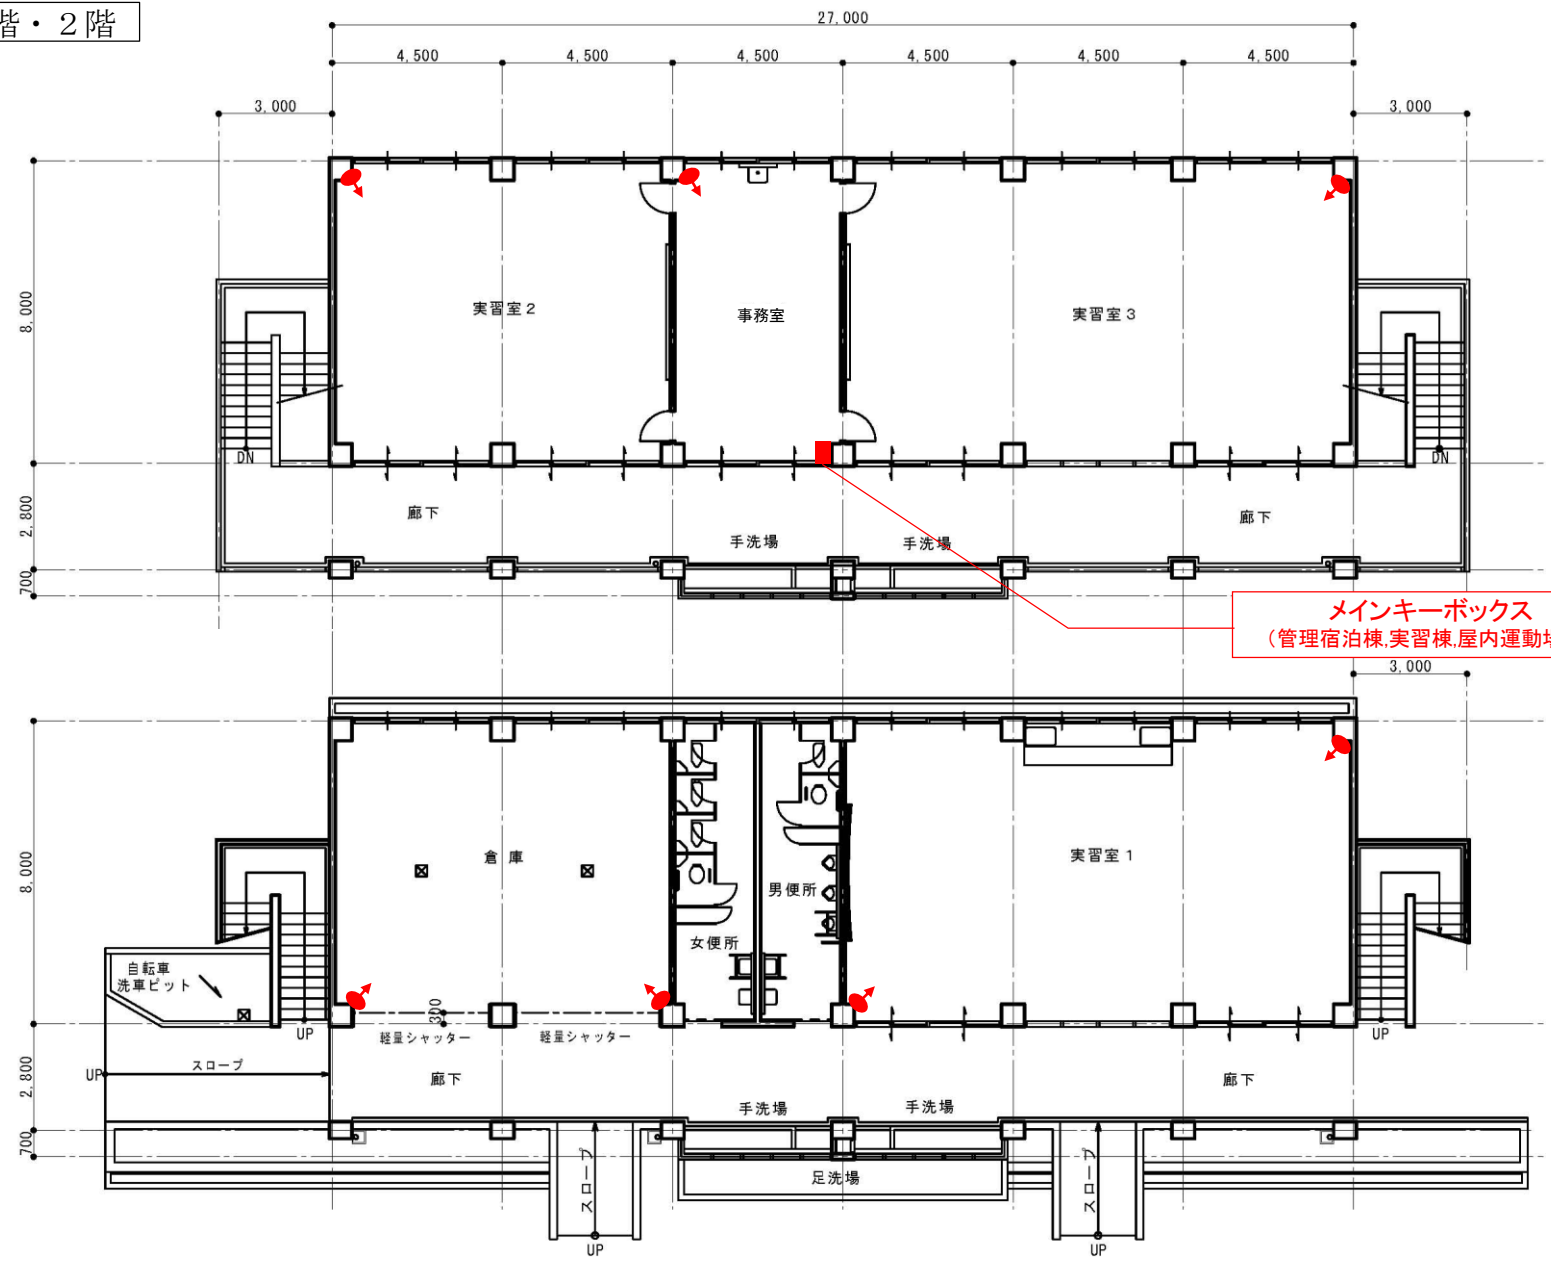

明石市立少年自然の家 施設配置図

施設概要	
敷地面積	19,898㎡
管理宿泊棟	建築延面積 3,822㎡
実習棟	建築延面積 492㎡
体育館	建築延面積 811㎡
スポーツゾーン	敷地面積 5,916㎡
所在地	明石市大久保町江井島567番地

管理宿泊棟 2階

4

 センサー
 3か所

管理宿泊棟 3階

5

センサ
3か所

管理宿泊棟 4階

 センサー
2か所

実習棟 1階・2階

メインキーボックス
(管理宿泊棟,実習棟,屋内運動場棟)

センサー
7か所

屋内運動場棟 1階

キーボックス
(屋内運動場棟)

センサー
5か所