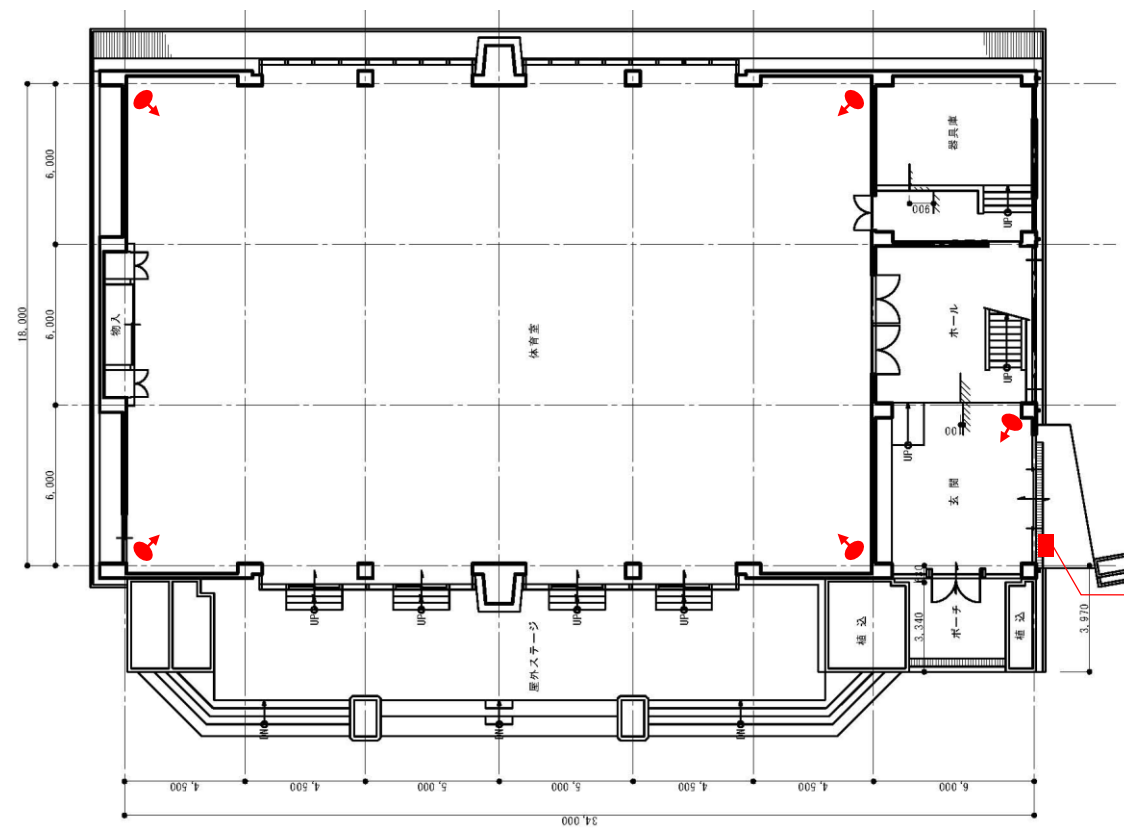

明石市立少年自然の家 施設配置図

施設概要	
敷地面積	19,898㎡
管理宿泊棟	建築延面積 3,822㎡
実習棟	建築延面積 492㎡
体育館	建築延面積 811㎡
スポーツゾーン	敷地面積 5,916㎡
所在地	明石市大久保町江井島567番地

管理宿泊棟 2階

4

 センサー
 3か所

管理宿泊棟 3階

5

センサ
3か所

管理宿泊棟 4階

 センサー
2か所

実習棟 1階・2階

メインキーボックス
(管理宿泊棟,実習棟,屋内運動場棟)

センサー
7か所

屋内運動場棟 1階

キーボックス
(屋内運動場棟)

センサー
5か所