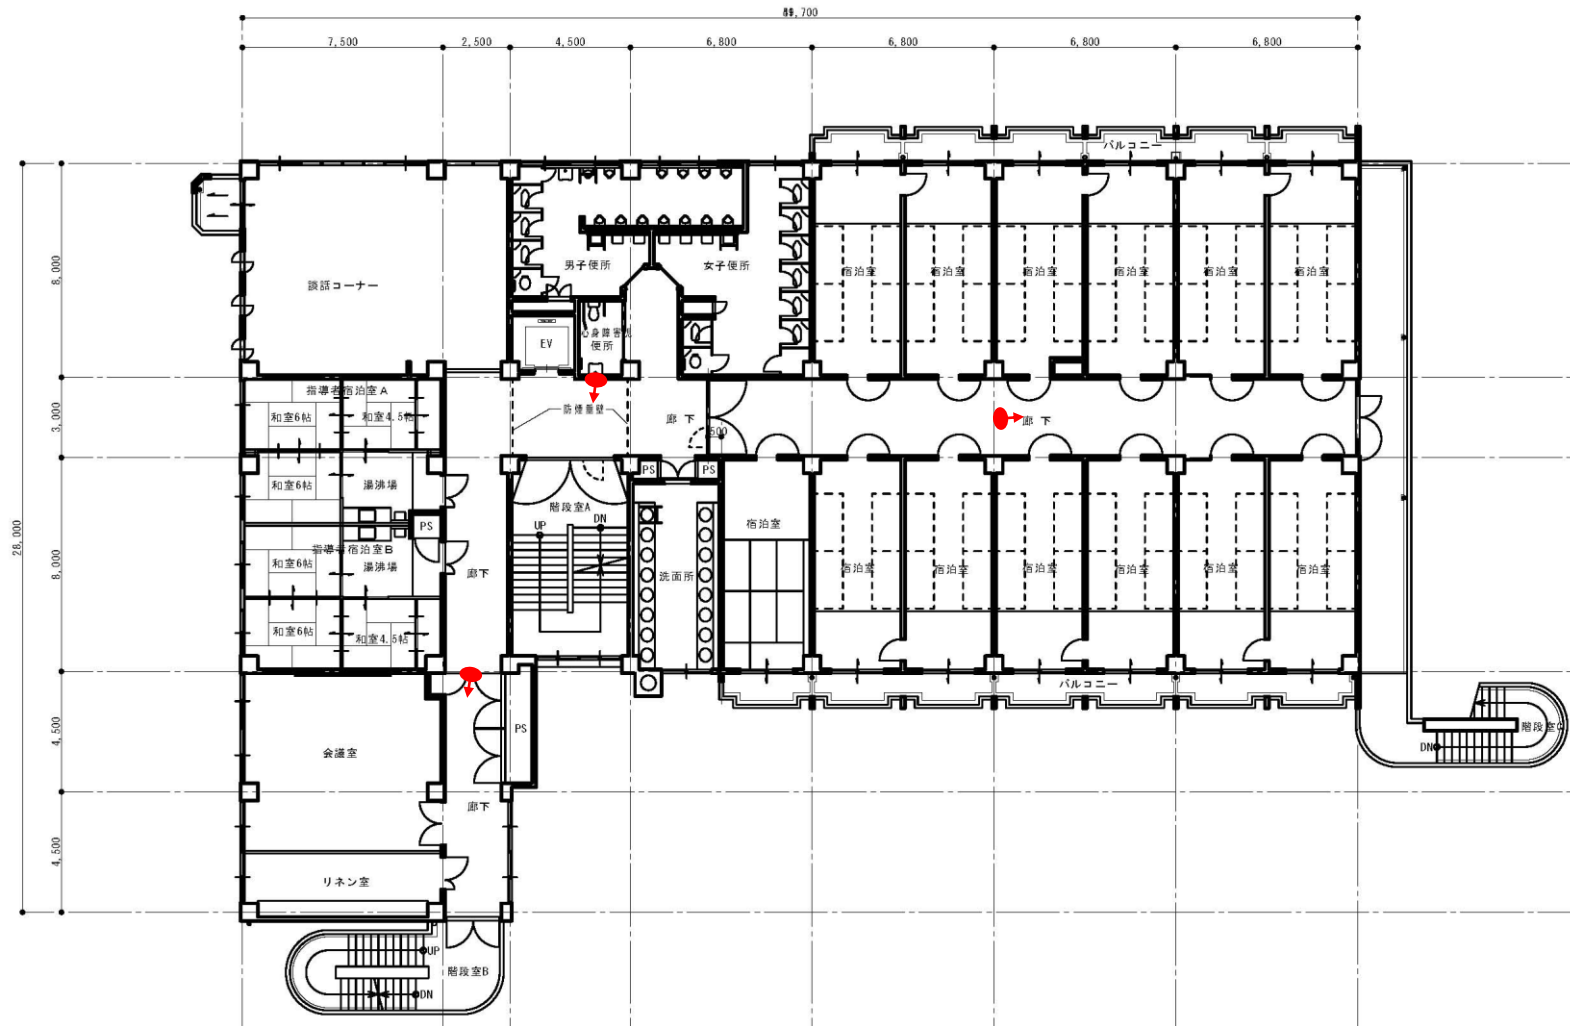

明石市立少年自然の家 施設配置図

施設概要	
敷地面積	19,898㎡
管理宿泊棟	建築延面積 3,822㎡
実習棟	建築延面積 492㎡
体育館	建築延面積 811㎡
スポーツゾーン	敷地面積 5,916㎡
所在地	明石市大久保町江井島567番地

管理宿泊棟 2階

4

 センサー
 3か所

管理宿泊棟 3階

5

センサ
3か所

管理宿泊棟 4階

 センサー
2か所

実習棟 1階・2階

メインキーボックス
(管理宿泊棟,実習棟,屋内運動場棟)

センサー
7か所

屋内運動場棟 1階

キーボックス
(屋内運動場棟)

センサー
5か所