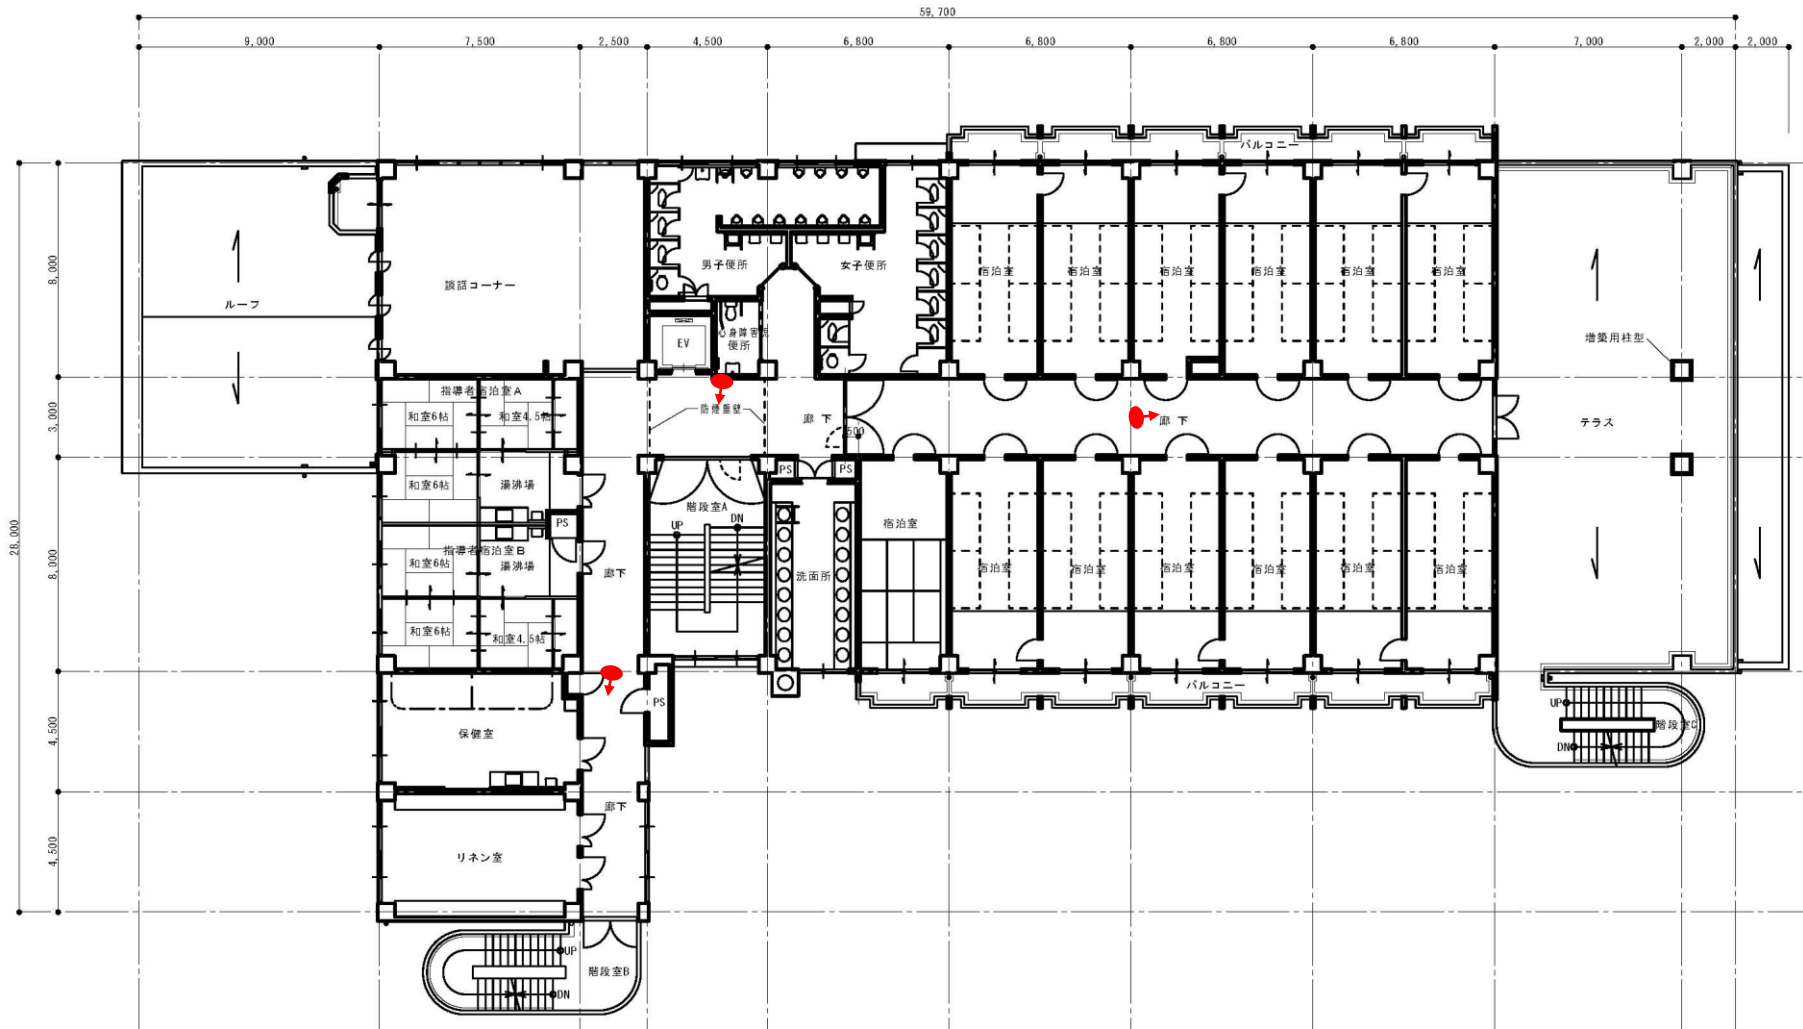

明石市立少年自然の家 施設配置図

施設概要	
敷地面積	19,898㎡
管理宿泊棟	建築延面積 3,822㎡
実習棟	建築延面積 492㎡
体育館	建築延面積 811㎡
スポーツゾーン	敷地面積 5,916㎡
所在地	明石市大久保町江井島567番地

管理宿泊棟 2階

4

 センサー
 3か所

管理宿泊棟 3階

5

センサ
3か所