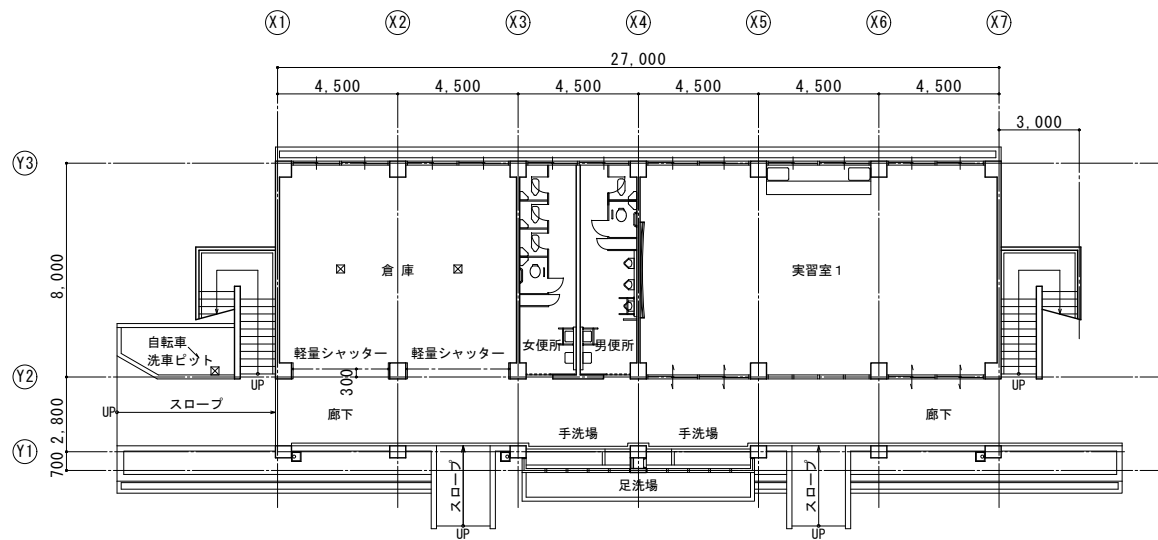

2階平面図 1/200

1階平面図 1/200

特記事項	•	製作年月日	工事名称	少年自然の家	縮尺	1/200	内	2
	•		図面名称	平面図			全業	2
•		2021年2月						
•								
•								