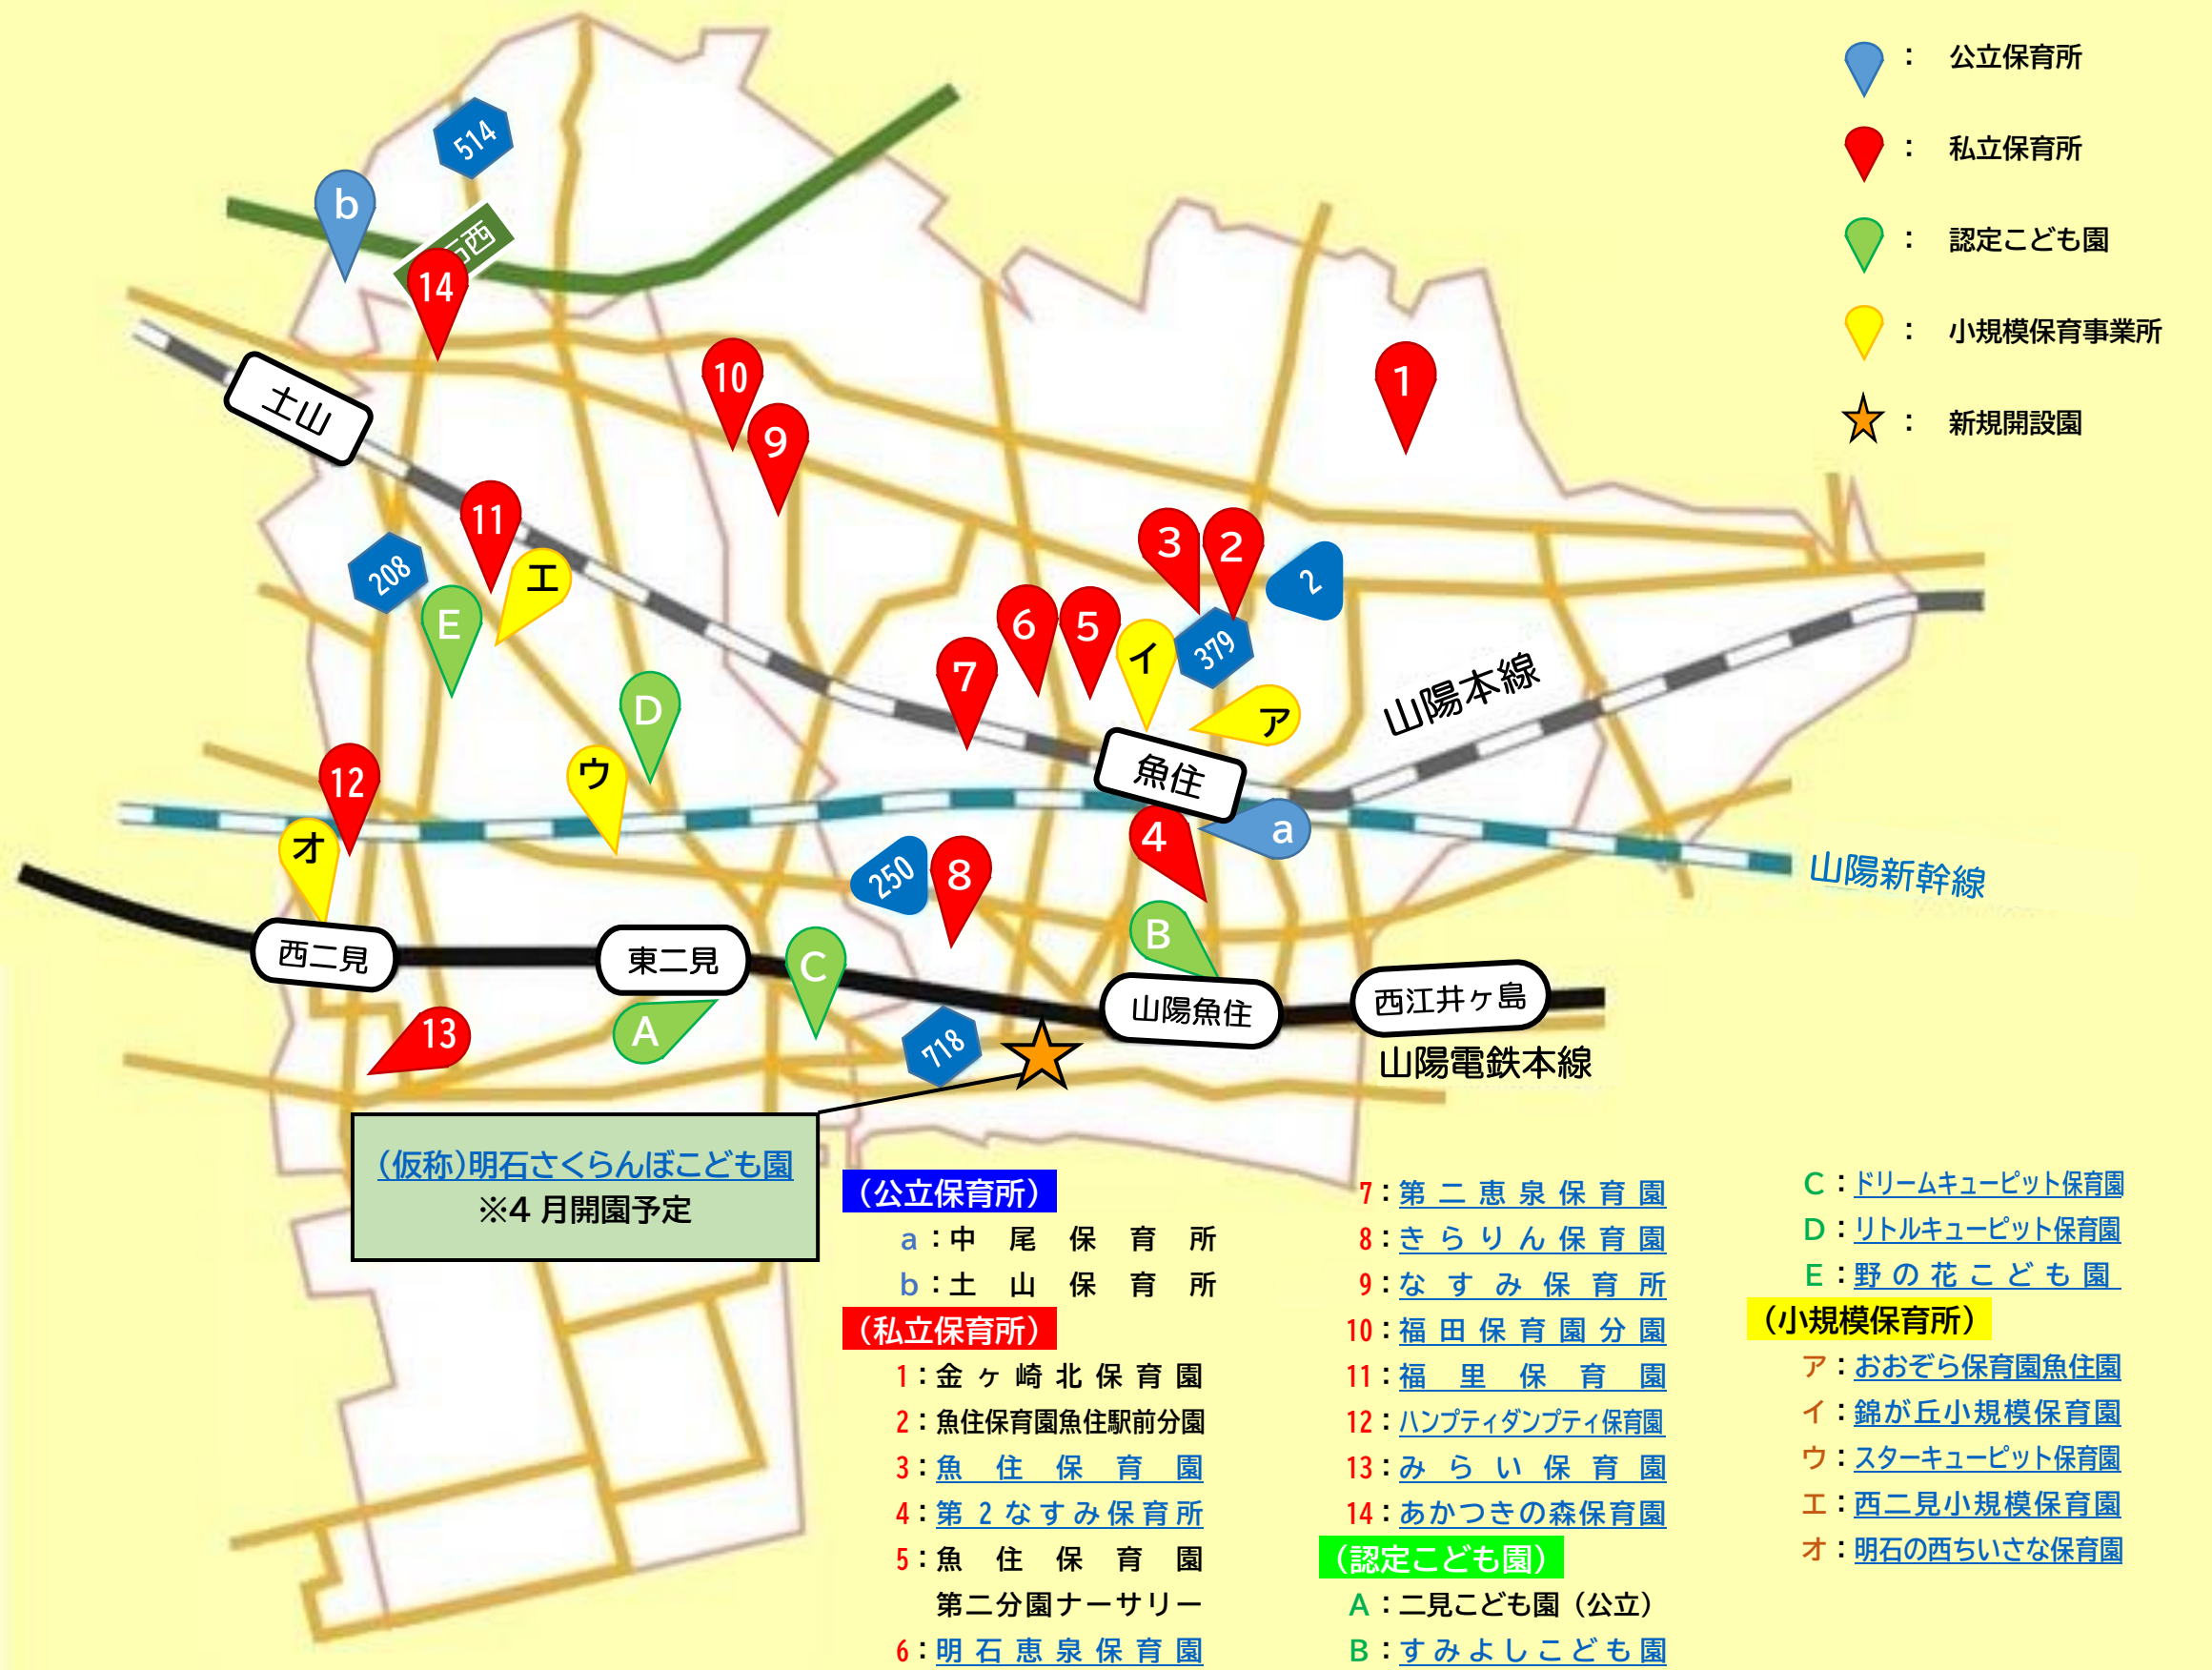

西部地区（魚住・二見）

- : 公立保育所
- : 私立保育所
- : 認定こども園
- : 小規模保育事業所
- ★ : 新規開設園

(仮称)明石さくらんぼこども園
※4月開園予定

(公立保育所)

- a : 中尾保育所
- b : 土山保育所

(私立保育所)

- 1 : 金ヶ崎北保育園
- 2 : 魚住保育園魚住駅前分園
- 3 : 魚住保育園
- 4 : 第2なすみ保育所
- 5 : 魚住保育園第二分園ナーサリー
- 6 : 明石恵泉保育園

- 7 : 第二恵泉保育園
- 8 : きらりん保育園
- 9 : なすみ保育所
- 10 : 福田保育園分園
- 11 : 福里保育園
- 12 : ハンプティダンプティ保育園
- 13 : みらい保育園
- 14 : あかつきの森保育園

(認定こども園)

- A : 二見こども園 (公立)
- B : すみよしこども園

(小規模保育所)

- ア : おおぞら保育園魚住園
- イ : 錦が丘小規模保育園
- ウ : スターキューピット保育園
- エ : 西二見小規模保育園
- オ : 明石の西ちいさな保育園

(注) 地図はおおよその位置ですので、あらかじめご了承ください。